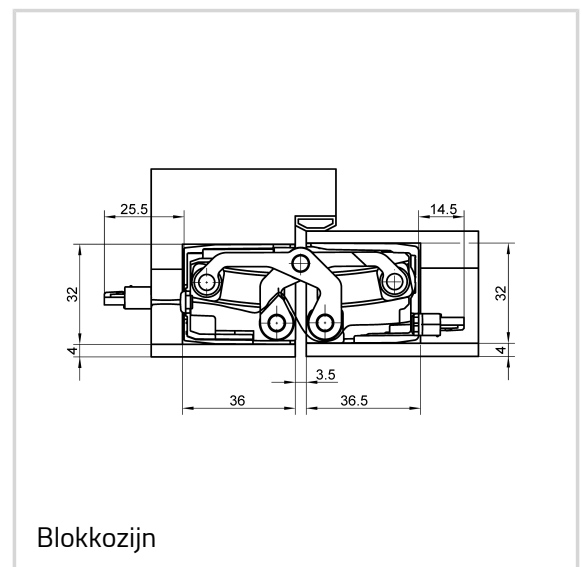

Vooraanzicht