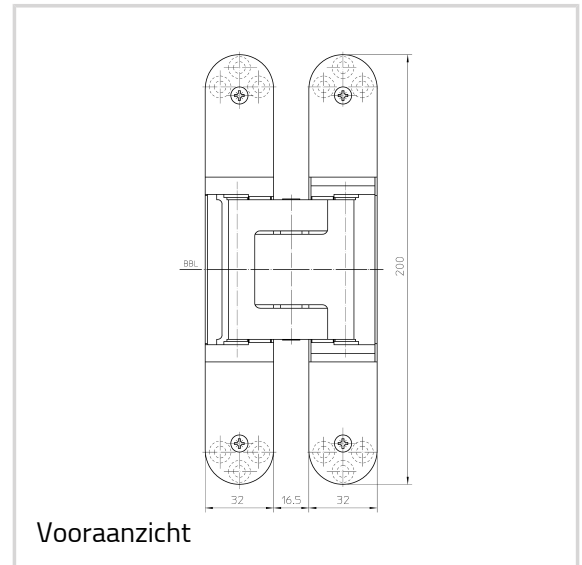

TECTUS - TE 540 3D Energy

Max. spanning	50 V
Aantal draden	16
Max. stroomsterkte	0,8 A

Aanwijzing

De bovenstaande belastingswaarde geldt voor twee scharnieren per vleugel (1 x 2 m), uitvoerige informatie daarover vindt u onder Technische gegevens.

Bij bestelling van het toebehoren letten op het volgende a.u.b.:
Er zijn per scharnier twee aansluitadapters TECTUS Energy benodigd. Er is een aansluitschema in de montagehandleiding van de betreffende adapter opgenomen en dit kan worden gedownload.

Bij een openingsstand van 180° moet de deur evt. extra vastgezet worden.

Installatie methode

Universeel freesframe

Sjabloon 5 250680 5

Stap 1

Sjabloon 5 250681 5

Stap 2

Sjabloon 5 250939 5

Uitfrezing in de diepte Energy

Combineerbaar met

TE 540 3D FZ

TE 540 3D SZ

TE 540 3D ST

Adapter 1 TECTUS Energy

Universele adapter TECTUS Energy

Ronde kabel 3m TECTUS Energy

Ronde kabel 10m TECTUS Energy

Adapterset 20 TECTUS Energy

Adapterset 21 TECTUS Energy

Toepassing

Inbraakwering

Brandwerendheid

Rookwerendheid