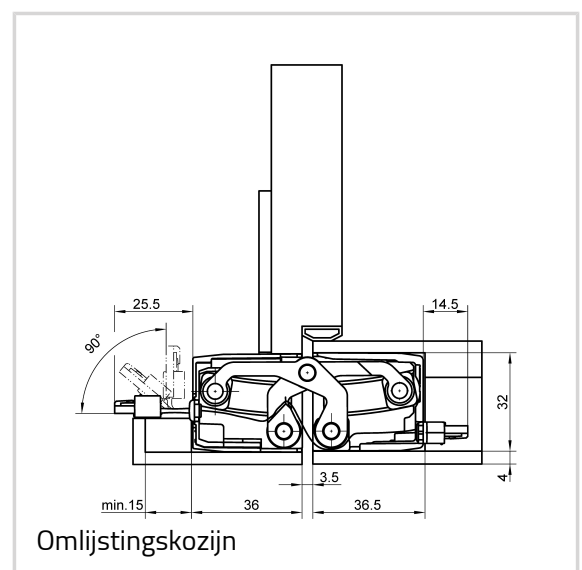

Blokkozijn

Omlijstingskozijn