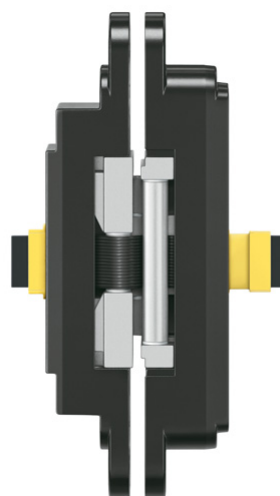

TE 540 3D Energy

Met permanente energieoverdracht voor stompe projectdeuren

Productkenmerken

- Met permanente energieoverdracht
- Afzonderlijk te kiezen aansluitstuk
- Compleet onzichtbaar scharniersysteem
- Voor houten, stalen en aluminium kozijnen
- Voor stompe deuren voor utiliteitsbouw of met speciale functies
- Comfortabel 3D verstelling (breedte +/- 3,0 mm, hoogte +/- 3,0 mm, diepte +/- 1,0 mm)
- Onderhoudsvrije glijlagertechniek

Technische gegevens

Eigenschappen	Waarde
Belastingswaarde	120,0 kg
Totale lengte	200,0 mm
Breedte (vleugeldeel)	32,0 mm
Breedte (raamdeel)	32,0 mm
Freesdiameter	24,0 mm
Aanloopringdiameter	30,0 mm
Openingshoek	180°
Aderdoorsnede	0,14 mm ²

Bij bestelling van het toebehoren letten op het volgende a.u.b.:
Er zijn per scharnier twee aansluitadapters TECTUS Energy benodigd. Er is een aansluitschema in de montagehandleiding van de betreffende adapter opgenomen en dit kan worden gedownload.

Uitfrezing in de diepte Energy

Combineerbaar met

TE 540 3D FZ

TE 540 3D SZ

TE 540 3D ST

Adapter 1 TECTUS Energy

Universele adapter TECTUS Energy

Ronde kabel 3m TECTUS Energy