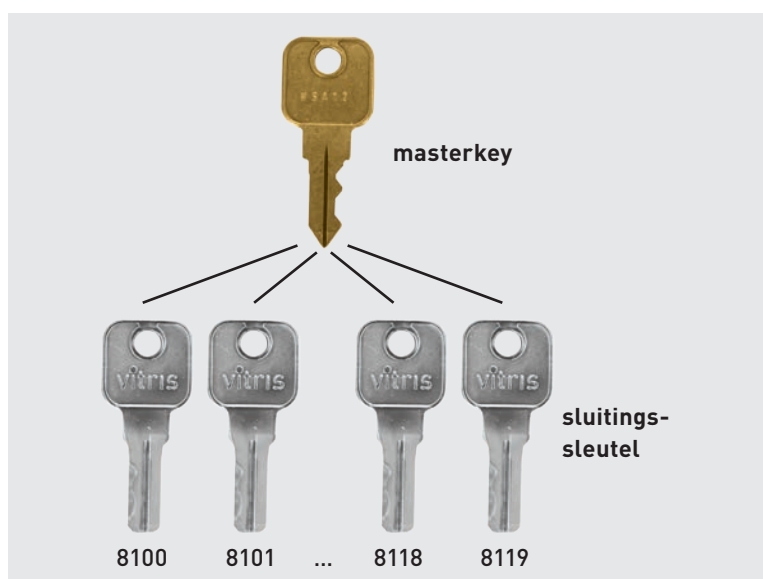

De beproefde Secura-sloten zijn nu nog handiger dankzij het masterkey-systeem en de sleutel met inwendige sleutelbaard!

Nieuw! Masterkey-systeem voor Secura-sloten!

Een nieuwe, nog sterkere binnencilinder zorgt ervoor dat alle Secura-sloten met behulp van een masterkey geopend kunnen worden.

Dankzij de verschillende sloten kunnen vitrines afzonderlijk toegankelijk gemaakt worden voor bepaalde gebruikers, terwijl een hoofdverantwoordelijke met een masterkey alle vitrines kan openen.

Nu nog meer gemak door nieuwe sleutel met inwendige sleutelbaard!

De Secura-sloten worden voortaan voorzien van robuuste omkeersleutels met een vlak profiel en inwendige sleutelbaard, die bijzonder gemakkelijk in de binnencilinder kunnen worden gestoken en handig in gebruik zijn.

Secura-sloten zijn modulair opgebouwd!

Secura-sloten bestaan uit de behuizing van het draaidrukcilinderslot en een vervangbare binnencilinder.

De universeel inzetbare binnencilinder is geschikt voor alle typen Secura-sloten. Door de verschillende sluitmogelijkheden is hij geschikt voor zowel gelijksluitende als voor verschillend sluitende systemen.