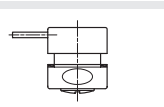

Glaspaneel-vitrineslot voor Supra

Glasdeur-vitrineslot voor Penda/Bipenda