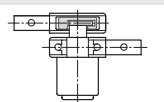

Glaspaneel-vitrineslot voor Supra

Overzicht van Secura-sloten

Loopslot voor Supra en Robustus