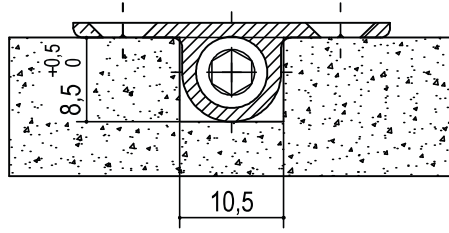

Esthetische deurrechter - verkrijgbaar in 3 kleuren!

Artikelnummer	Omschrijving	Kleur
DDR7012200AS	DDR 701 DEURRECHTER L=2200 / 400 mm inkortbaar / Geanodiseerd voor deurhoogtes van 2200-1800	Zilver
DDR7012600AS	DDR 701 DEURRECHTER L=2600 / 400 mm inkortbaar / Geanodiseerd voor deurhoogtes van 2600-2200	Zilver
DDR7012200BL	DDR 701 DEURRECHTER L=2200 / 400 mm inkortbaar / Geanodiseerd voor deurhoogtes van 2200-1800	Zwart
DDR7012600BL	DDR 701 DEURRECHTER L=2600 / 400 mm inkortbaar / Geanodiseerd voor deurhoogtes van 2600-2200	Zwart
DDR7012200W	DDR 701 DEURRECHTER L=2200 / 400 mm inkortbaar voor deurhoogtes van 2200-1800	Wit
DDR7012600W	DDR 701 DEURRECHTER L=2600 / 400 mm inkortbaar voor deurhoogtes van 2600-2200	Wit

referentiepunt voor montage

2200 of 2600 mm

8 Nm

lineaire dichtheid 780 g/m

indicatieve test op 2300 lengte