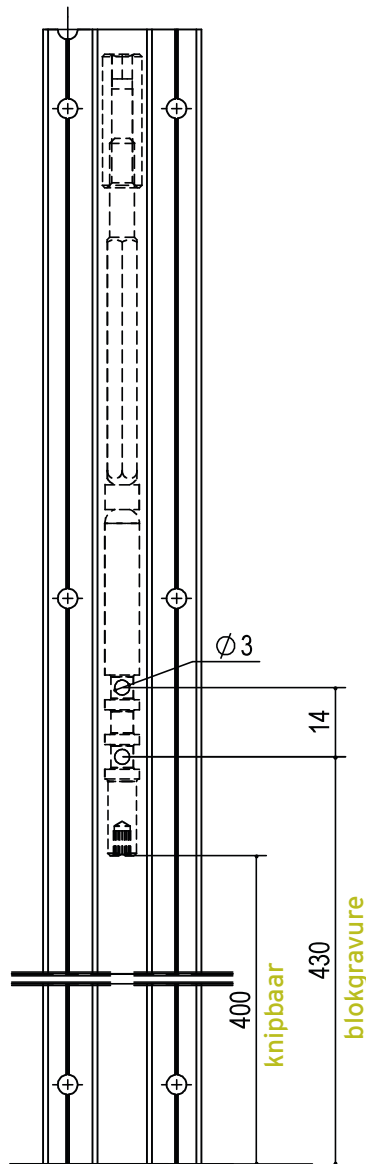

Esthetische deurrechter - verkrijgbaar in 3 kleuren!

Artikelnummer	Omschrijving	Kleur
DDR7012200AS	DDR 701 DEURRECHTER L=2200 / 400 mm inkortbaar / Geanodiseerd voor deurhoogtes van 2200-1800	Zilver
DDR7012600AS	DDR 701 DEURRECHTER L=2600 / 400 mm inkortbaar / Geanodiseerd voor deurhoogtes van 2600-2200	Zilver
DDR7012200BL	DDR 701 DEURRECHTER L=2200 / 400 mm inkortbaar / Geanodiseerd voor deurhoogtes van 2200-1800	Zwart
DDR7012600BL	DDR 701 DEURRECHTER L=2600 / 400 mm inkortbaar / Geanodiseerd voor deurhoogtes van 2600-2200	Zwart
DDR7012200W	DDR 701 DEURRECHTER L=2200 / 400 mm inkortbaar voor deurhoogtes van 2200-1800	Wit
DDR7012600W	DDR 701 DEURRECHTER L=2600 / 400 mm inkortbaar voor deurhoogtes van 2600-2200	Wit

referentiepunt voor montage

2200 of 2600 mm

8 Nm

lineaire dichtheid 780 g/m

indicatieve test op 2300 lengte