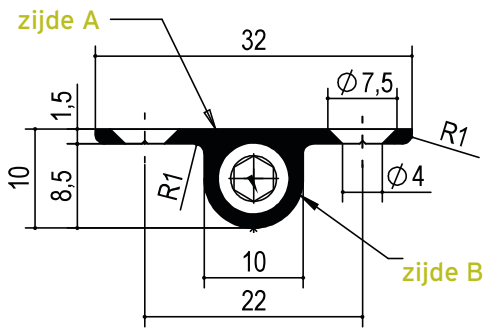

Esthetische deurrechter - verkrijgbaar in 3 kleuren!

Artikelnummer	Omschrijving	Kleur
DDR7012200AS	DDR 701 DEURRECHTER L=2200 / 400 mm inkortbaar / Geanodiseerd voor deurhoogtes van 2200-1800	Zilver
DDR7012600AS	DDR 701 DEURRECHTER L=2600 / 400 mm inkortbaar / Geanodiseerd voor deurhoogtes van 2600-2200	Zilver
DDR7012200BL	DDR 701 DEURRECHTER L=2200 / 400 mm inkortbaar / Geanodiseerd voor deurhoogtes van 2200-1800	Zwart
DDR7012600BL	DDR 701 DEURRECHTER L=2600 / 400 mm inkortbaar / Geanodiseerd voor deurhoogtes van 2600-2200	Zwart
DDR7012200W	DDR 701 DEURRECHTER L=2200 / 400 mm inkortbaar voor deurhoogtes van 2200-1800	Wit
DDR7012600W	DDR 701 DEURRECHTER L=2600 / 400 mm inkortbaar voor deurhoogtes van 2600-2200	Wit

referentiepunt voor montage

2200 of 2600 mm

8 Nm

lineaire dichtheid 780 g/m

indicatieve test op 2300 lengte