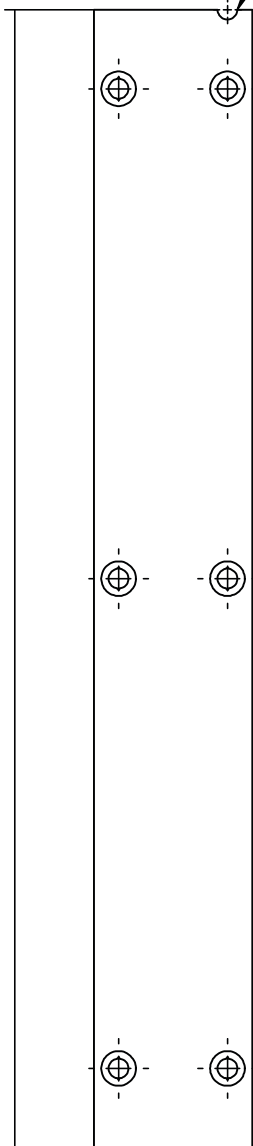

Esthetische deurrechter - verkrijgbaar in 3 kleuren!

Artikelnummer	Omschrijving	Kleur
DDR7012200AS	DDR 701 DEURRECHTER L=2200 / 400 mm inkortbaar / Geanodiseerd voor deurhoogtes van 2200-1800	Zilver
DDR7012600AS	DDR 701 DEURRECHTER L=2600 / 400 mm inkortbaar / Geanodiseerd voor deurhoogtes van 2600-2200	Zilver
DDR7012200BL	DDR 701 DEURRECHTER L=2200 / 400 mm inkortbaar / Geanodiseerd voor deurhoogtes van 2200-1800	Zwart
DDR7012600BL	DDR 701 DEURRECHTER L=2600 / 400 mm inkortbaar / Geanodiseerd voor deurhoogtes van 2600-2200	Zwart
DDR7012200W	DDR 701 DEURRECHTER L=2200 / 400 mm inkortbaar voor deurhoogtes van 2200-1800	Wit
DDR7012600W	DDR 701 DEURRECHTER L=2600 / 400 mm inkortbaar voor deurhoogtes van 2600-2200	Wit

referentiepunt voor montage

2200 of 2600 mm

8 Nm

lineaire dichtheid 780 g/m

indicatieve test op 2300 lengte