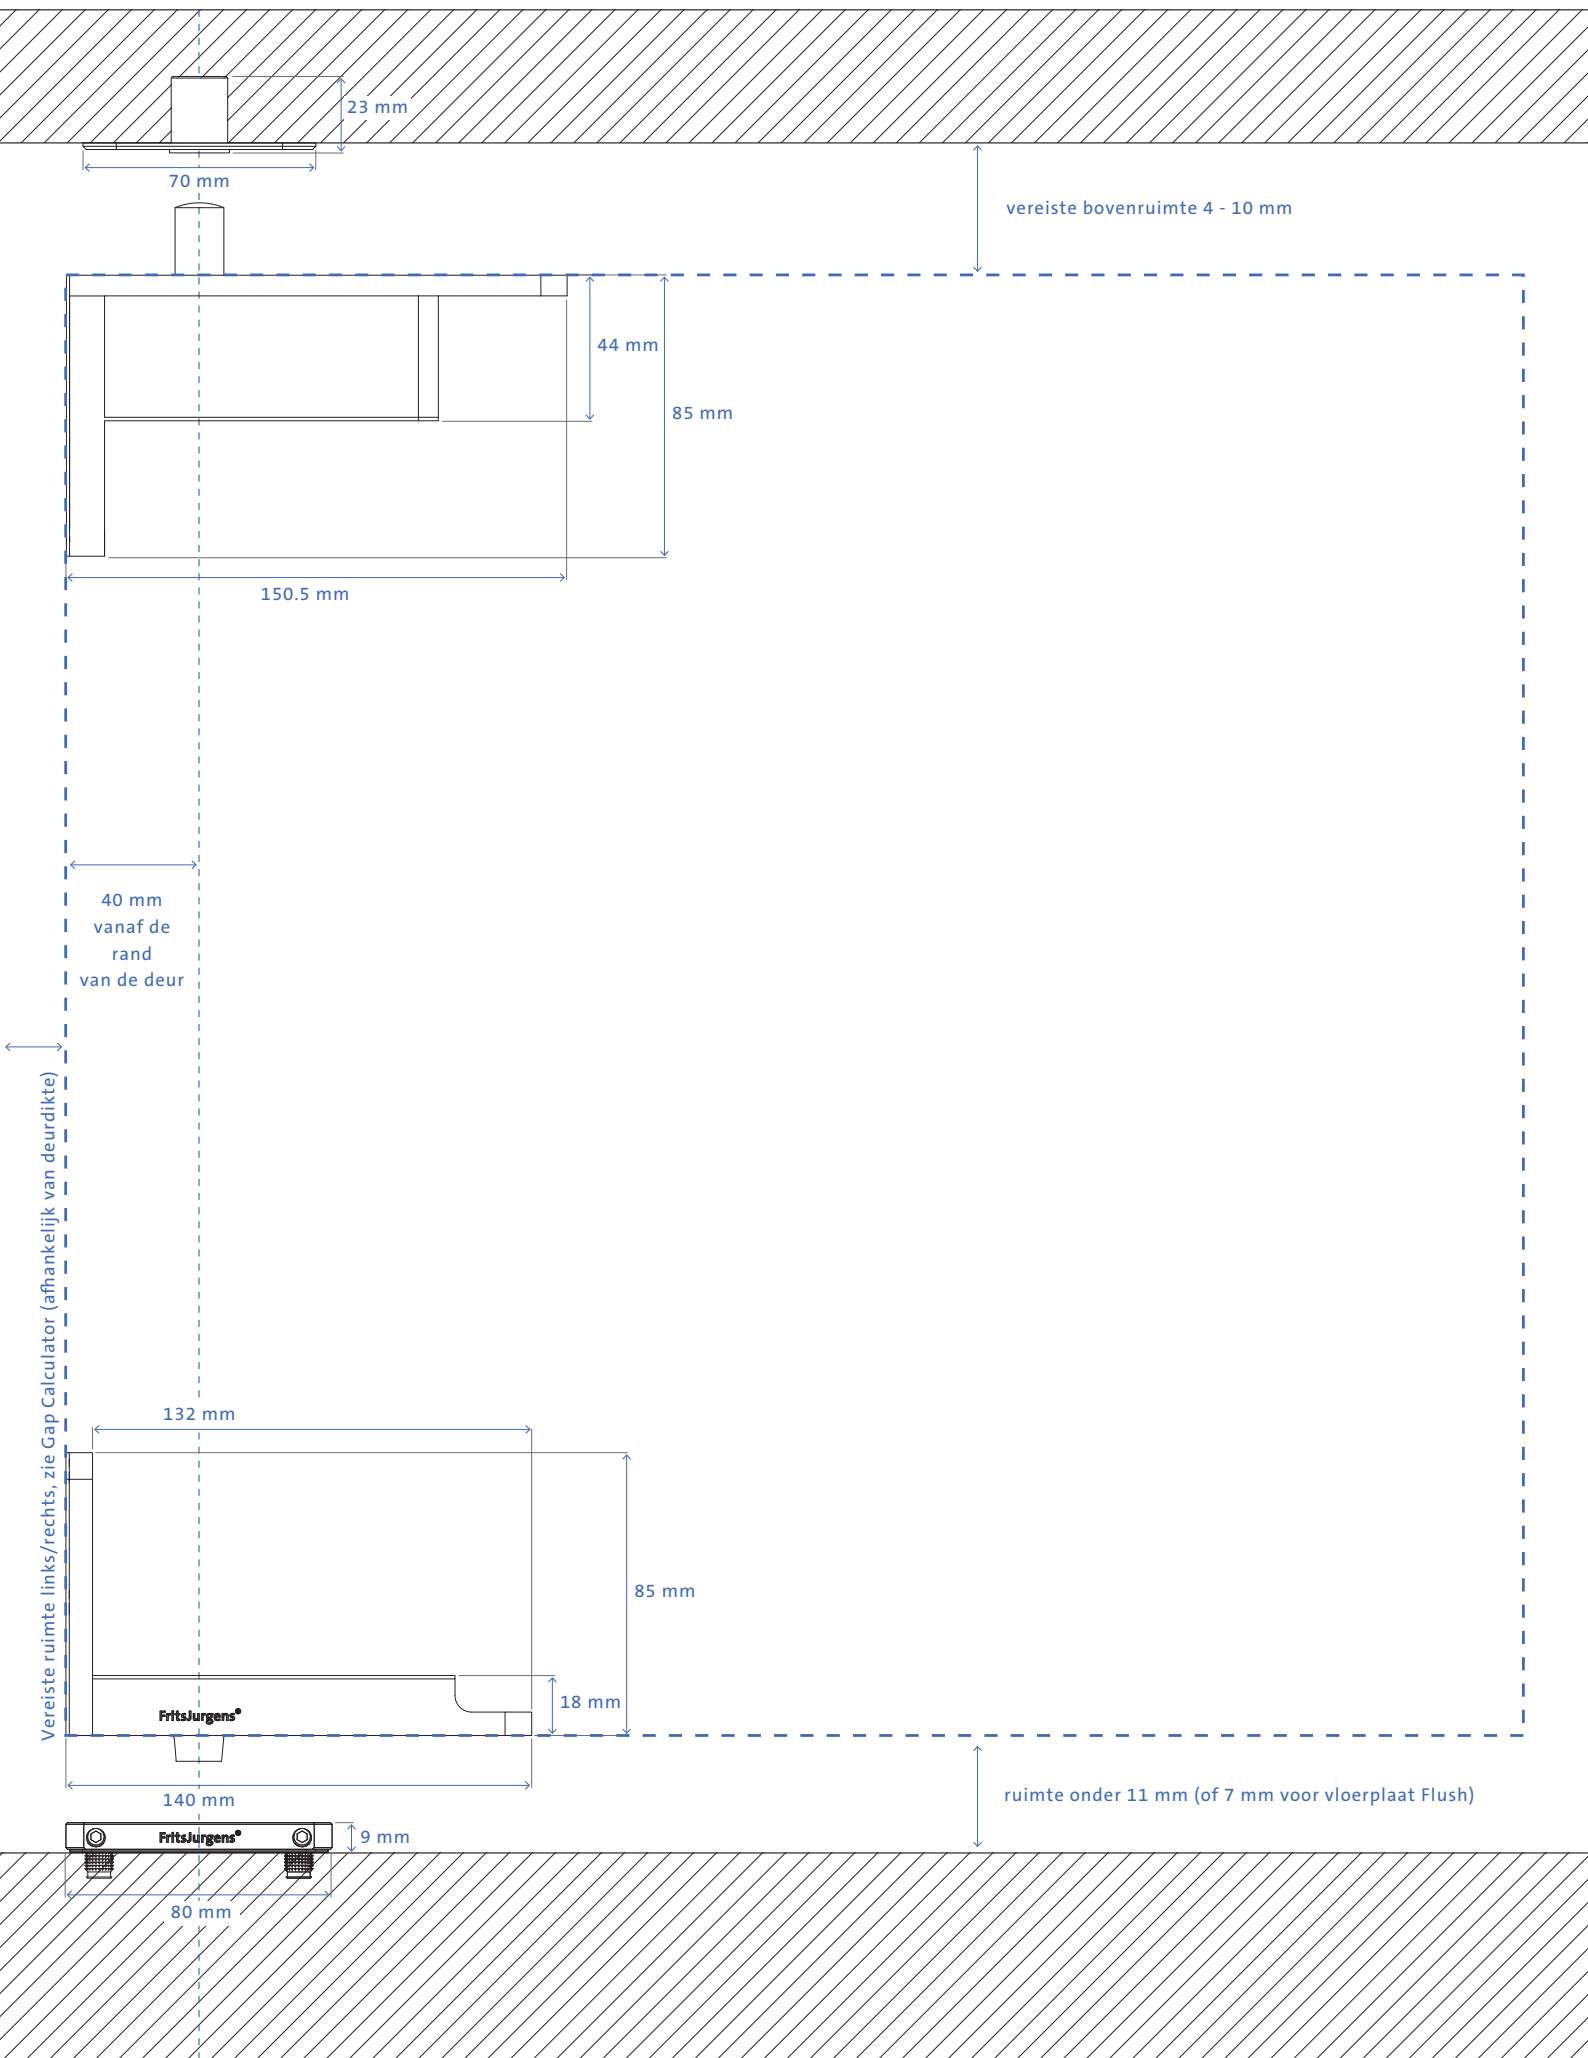

Zij- of middenplaatsing, draaipunt op ten minste 70 mm vanaf de zijkant van de deur.

40 MM

Zijplaatsing, draaipunt op 40 mm vanaf de zijkant van de deur.

TECHNISCHE SPECIFICATIES

FUNCTIONALITEITEN

Rotatie 360° en 90°

OVERZICHT RUIMTE RONDOM DE DEUR

Ruimte onder de deur 7 mm (Vloerplaat Flush) of 11 mm (Vloerplaat rechthoekig, rond)

Vereiste ruimte boven de deur 4 mm - 10 mm

Materiaal van het product RVS, geanodiseerd aluminium

 Het aantal in de verpakking meegeleverde pennen wordt getoond, voorgemonteerd en eventuele extra. Vloerplaat rechthoekig wordt met extra pennen voor diverse vloertypen geleverd.

Afdekplaten voor System One 40 mm

SS

RVS afdekkapje

BK

Zwart afdekkapje

CONFIGURATIES

System One, draaipunt ≥ 70 mm (Klasse G), niet-verstelbare vloerplaat

System One, draaipunt 40 mm (Klasse G), vloerplaat rechthoekig

System One, draaipunt ≥ 91 mm met Cable Grommet (Klasse G), niet-verstelbare vloerplaat