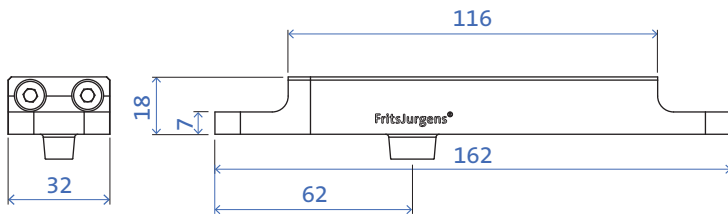

- Dubbelwerkende deuren
- Rotatie 360°

- Enkelwerkende deuren
- Rotatie 90°

BEWEGING

360° vrijdraaiend

VARIANTEN

GEWICHT VAN DE DEUR

Klasse G | 0 - 500 kg

70 MM

Zij- of middenplaatsing, draaipunt op ten minste 70 mm vanaf de zijkant van de deur.

40 MM

Zijplaatsing, draaipunt op 40 mm vanaf de zijkant van de deur.

TECHNISCHE SPECIFICATIES

FUNCTIONALITEITEN

Rotatie 360° en 90°