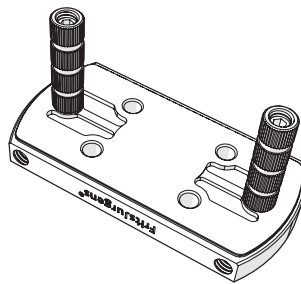

RVS

Vloerplaat rond

Zwart

Vloerplaat Flush gerond

Verzonken in dorpel of vloer, dus gelijk met de omliggende omgeving. Ideaal voor valdorpels.

Vloerplaat Flush rechthoekig

Verzonken in dorpel of vloer, dus gelijk met de omliggende omgeving. Ideaal voor valdorpels.

 Het aantal in de verpakking meegeleverde pennen wordt getoond, voorgemonteerd en eventuele extra. Vloerplaat rechthoekig wordt met extra pennen voor diverse vloertypen geleverd.

Afdekplaten voor System One 40 mm