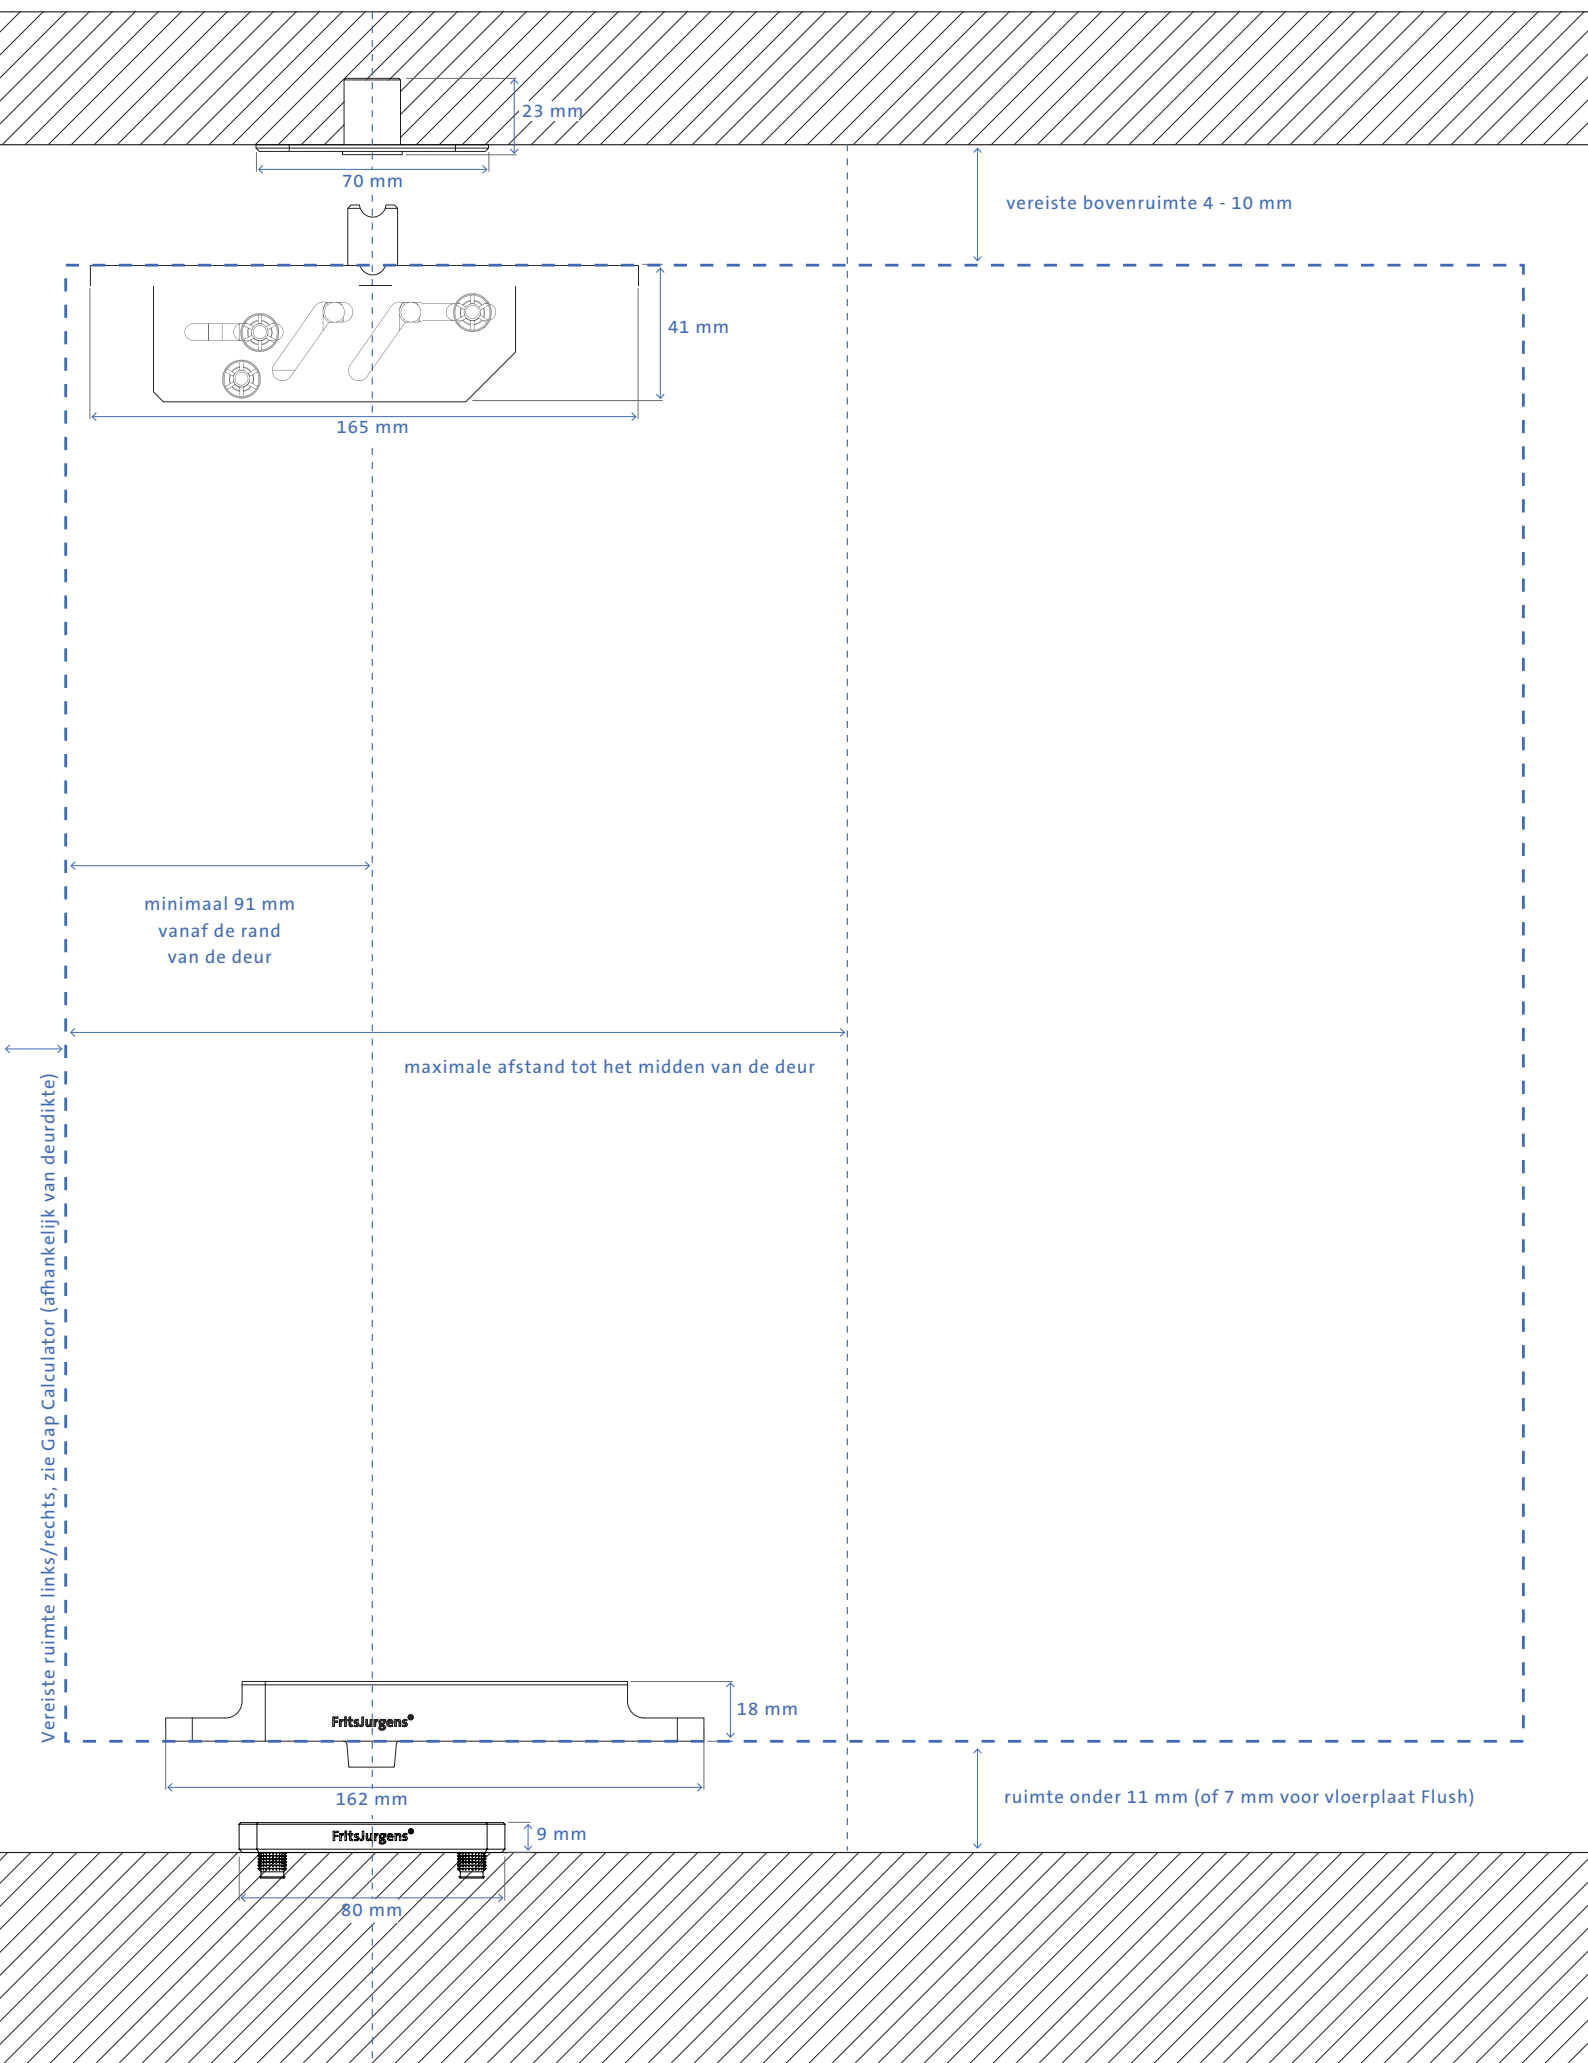

Zij- of middenplaatsing, draaipunt op ten minste 70 mm vanaf de zijkant van de deur.

40 MM

Zijplaatsing, draaipunt op 40 mm vanaf de zijkant van de deur.

TECHNISCHE SPECIFICATIES

FUNCTIONALITEITEN

Rotatie 360° en 90°

OVERZICHT RUIMTE RONDOM DE DEUR

Ruimte onder de deur 7 mm (Vloerplaat Flush) of 11 mm (Vloerplaat rechthoekig, rond)

Vereiste ruimte boven de deur 4 mm - 10 mm

Materiaal van het product RVS, geanodiseerd aluminium

 Het aantal in de verpakking meegeleverde pennen wordt getoond, voorgemonteerd en eventuele extra. Vloerplaat rechthoekig wordt met extra pennen voor diverse vloertypen geleverd.

Afdekplaten voor System One 40 mm

SS

RVS afdekkapje

BK

Zwart afdekkapje

CONFIGURATIES

System One, draaipunt ≥ 70 mm (Klasse G), niet-verstelbare vloerplaat

System One, draaipunt 40 mm (Klasse G), vloerplaat rechthoekig

System One, draaipunt ≥ 91 mm met Cable Grommet (Klasse G), niet-verstelbare vloerplaat