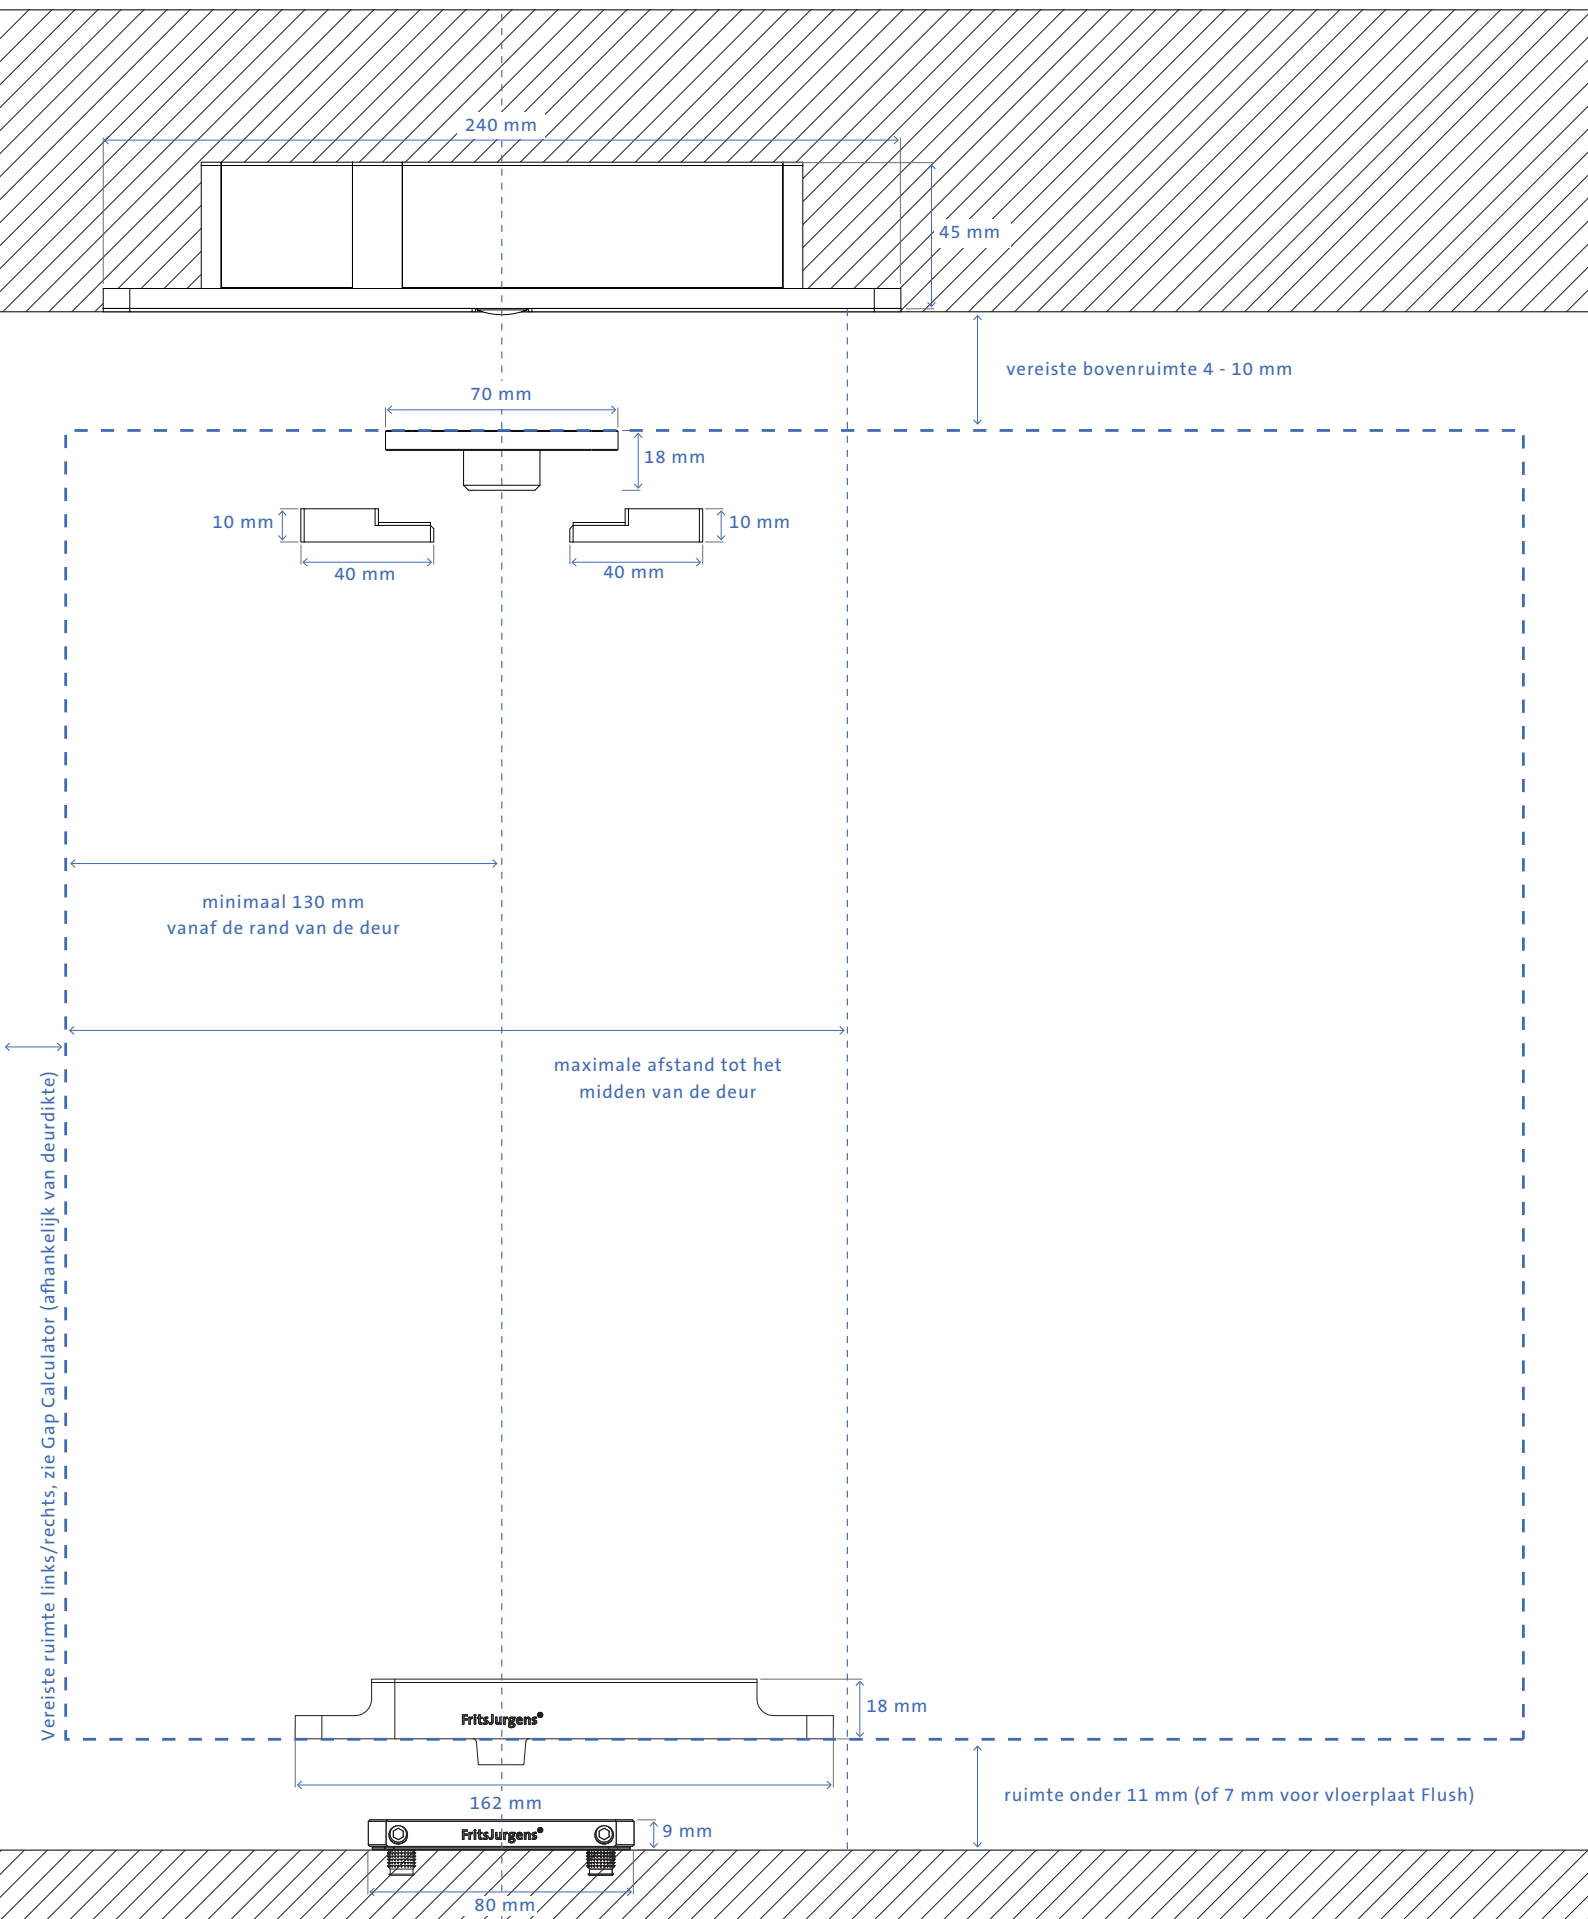

System One met TP-R (Klasse G), vloerplaat rechthoekig