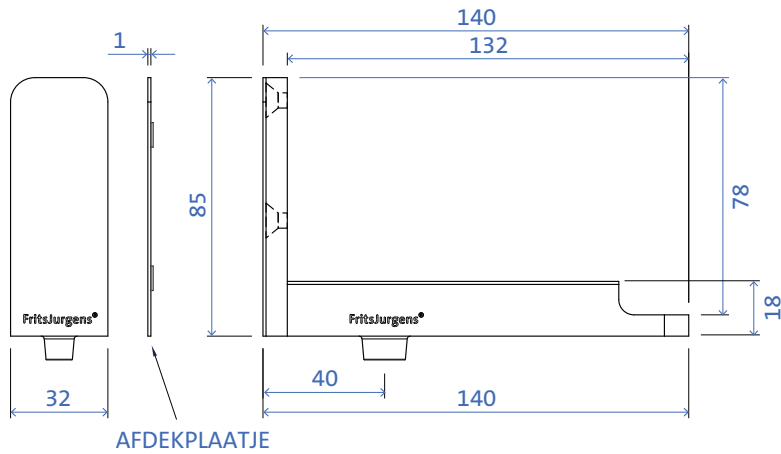

1.1

1.2

2.1

2.2

2.3

2.4

2.5

FUNCTIE

- Dubbelwerkende deuren
- Rotatie 360°

- Enkelwerkende deuren
- Rotatie 90°

BEWEGING

360° vrijdraaiend

VARIANTEN

GEWICHT VAN DE DEUR

Klasse G | 0 - 500 kg

70 MM

Zij- of middenplaatsing, draaipunt op ten minste 70 mm vanaf de zijkant van de deur.

40 MM

Zijplaatsing, draaipunt op 40 mm vanaf de zijkant van de deur.

TECHNISCHE SPECIFICATIES

FUNCTIONALITEITEN

Rotatie 360° en 90°