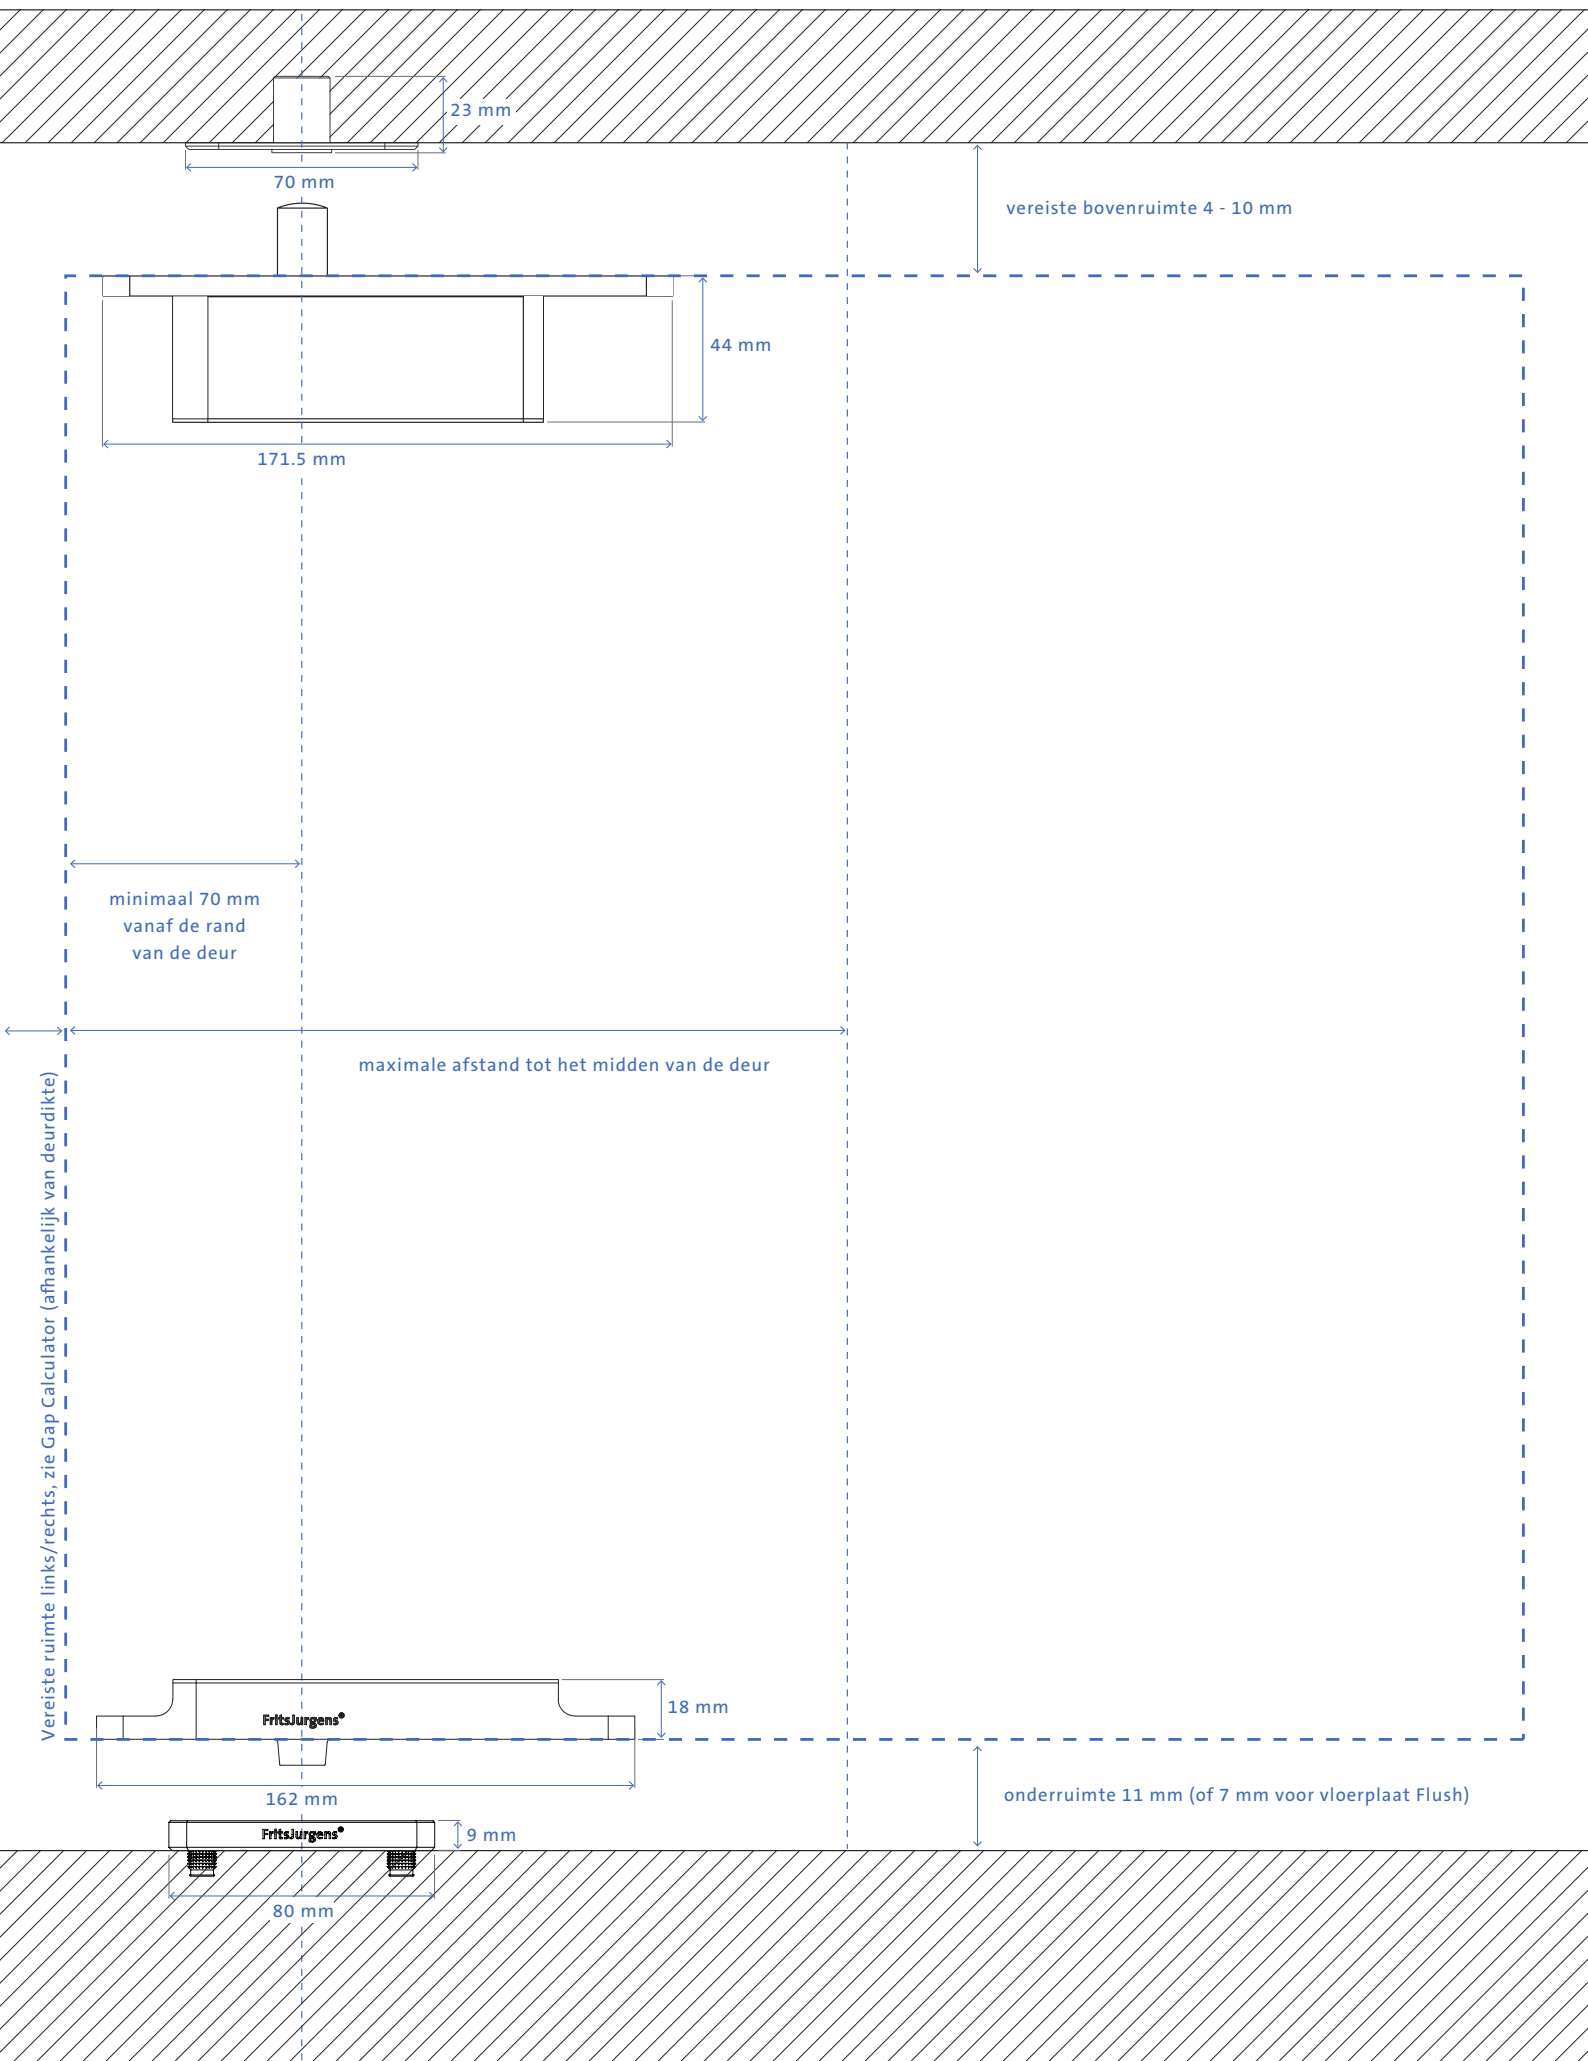

Zij- of middenplaatsing, draaipunt op ten minste 70 mm vanaf de zijkant van de deur.

40 MM

Zijplaatsing, draaipunt op 40 mm vanaf de zijkant van de deur.

TECHNISCHE SPECIFICATIES

FUNCTIONALITEITEN

Rotatie 360° en 90°

OVERZICHT RUIMTE RONDOM DE DEUR

Ruimte onder de deur 7 mm (Vloerplaat Flush) of 11 mm (Vloerplaat rechthoekig, rond)

Vereiste ruimte boven de deur 4 mm - 10 mm

Materiaal van het product RVS, geanodiseerd aluminium

 Het aantal in de verpakking meegeleverde pennen wordt getoond, voorgemonteerd en eventuele extra. Vloerplaat rechthoekig wordt met extra pennen voor diverse vloertypen geleverd.

Afdekplaten voor System One 40 mm

SS

RVS afdekkapje

BK

Zwart afdekkapje

CONFIGURATIES

System One, draaipunt ≥ 70 mm (Klasse G), niet-verstelbare vloerplaat

System One, draaipunt 40 mm (Klasse G), vloerplaat rechthoekig

System One, draaipunt ≥ 91 mm met Cable Grommet (Klasse G), niet-verstelbare vloerplaat