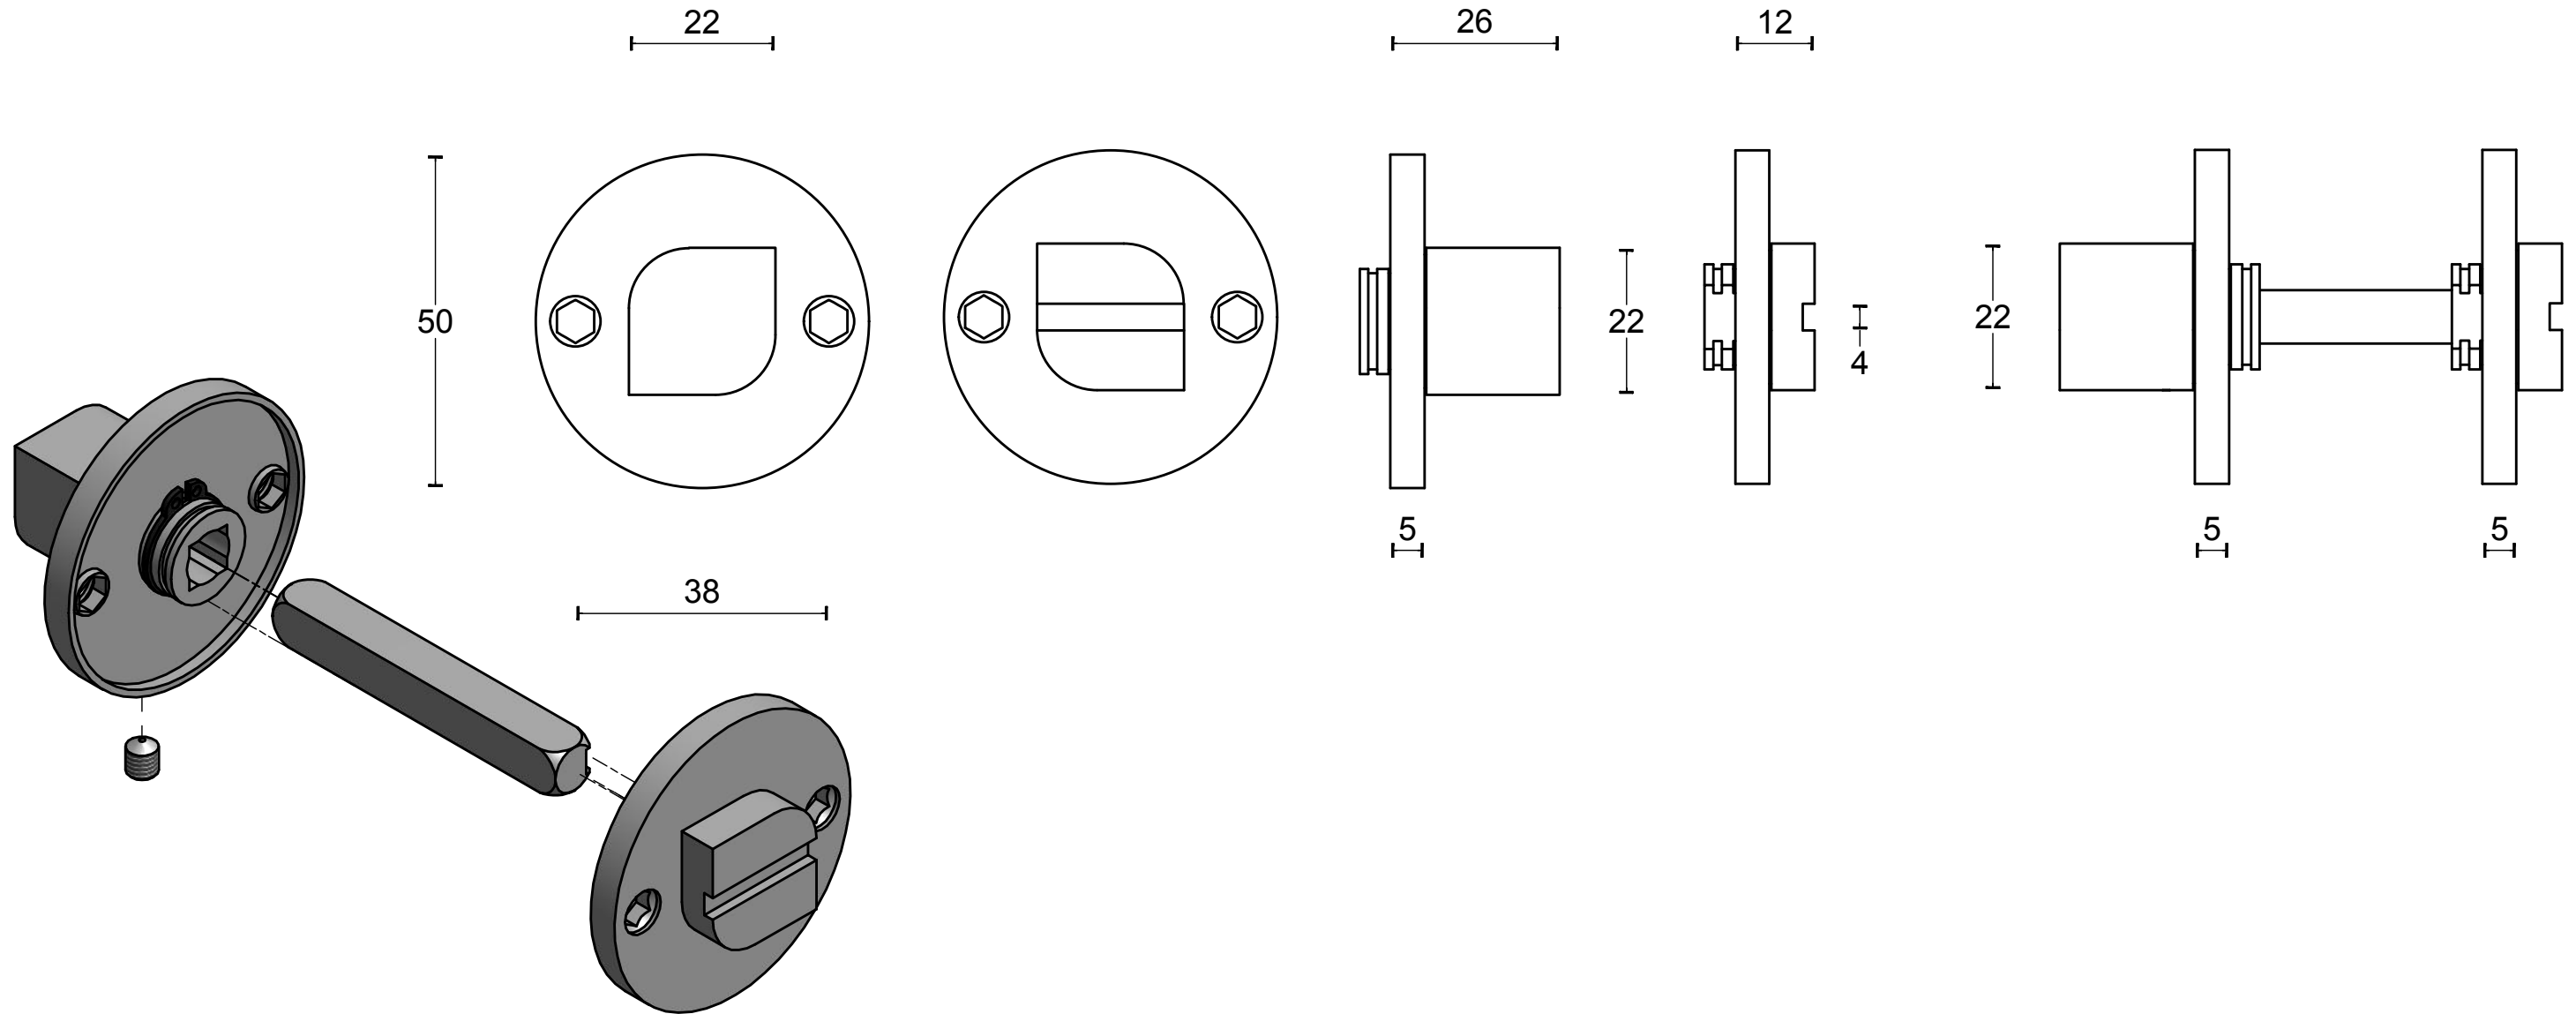

PBWC23

lever handle accessory
privacy set
stainless steel

<h1>FORMANI[®]</h1>		Part number:	
		PBWC23	
Doc no.: 2701T003 PBWC23 V02.dwg		Format:	
Drawn by: Christian Brimbois		A3	
Creation date: 26-3-2013			
Formani Holland B.V. · Amerikalaan 55 · 6199 AE Maastricht Airport · tel: +31 (0)43 308 90 00 · www.formani.nl · info@formani.nl			