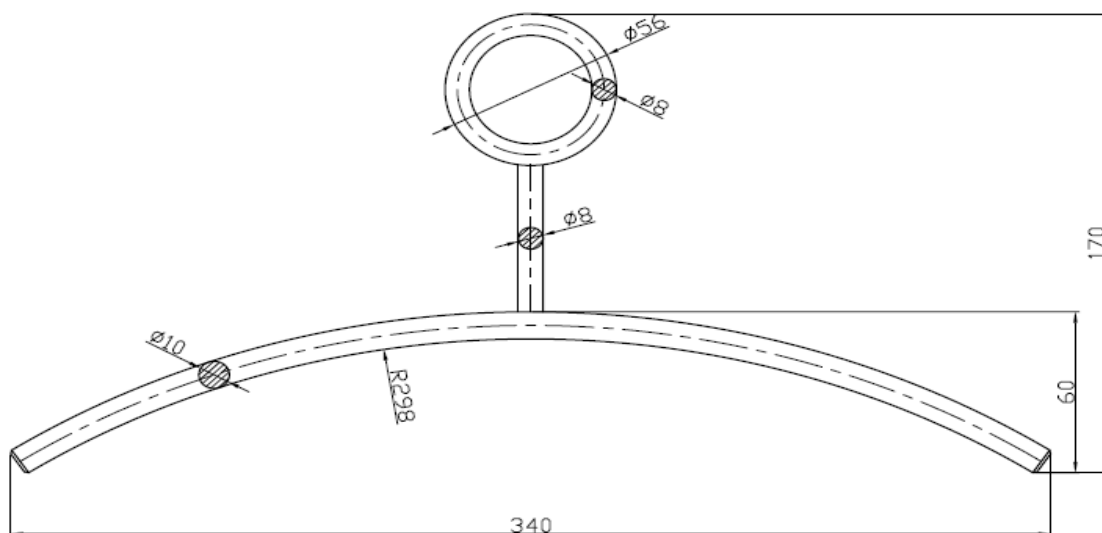

CRIDEA

CR.BSCH0010 closed

Kapstok
Haak gesloten
Inox AISI 304L
Standaard matte afwerking

Portez-manteau
Crochet fermé
acier inoxydable AISI 304L
Finition standard satiné