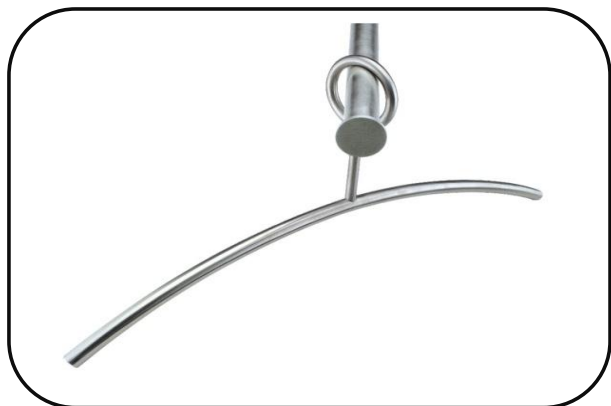

CRIDEA

CR.BSCH0010 closed

Kapstok
Haak gesloten
Inox AISI 304L
Standaard matte afwerking

Portez-manteau
Crochet fermé
acier inoxydable AISI 304L
Finition standard satiné