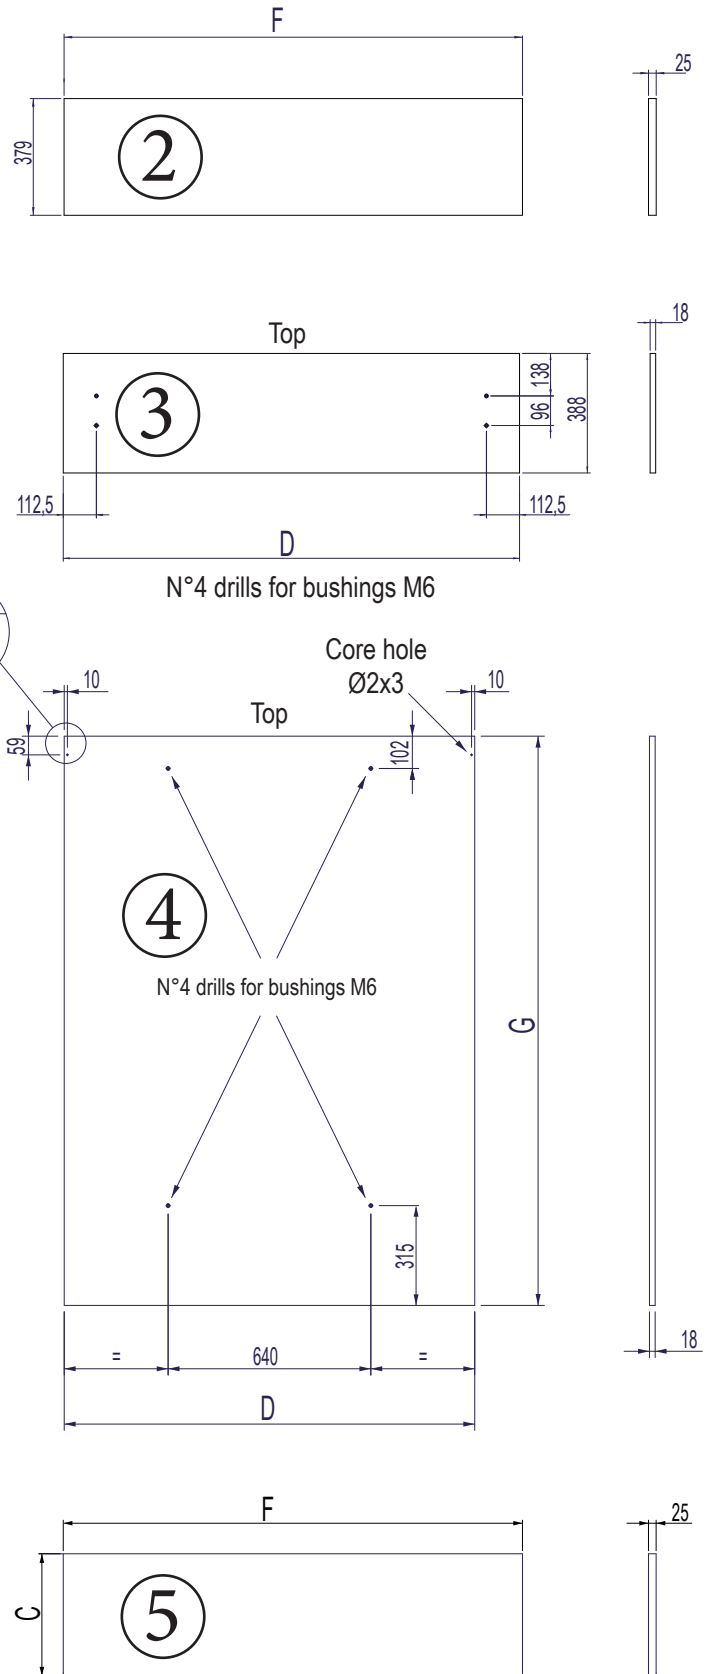

Data sheet for hideaway bed Aladino double **NEW 18.**

Bedspring size (mm)	A (mm)	B (mm)	C (mm)	D (mm)	E (mm)	F (mm)	G (mm)	Element internal size (mm)
1420x2000	2225	1555	400	1496	2200	1505	1797	2175x1505
1530x2000	2225	1665	400	1606	2200	1615	1797	2175x1615
1530x2040	2265	1665	400	1606	2240	1615	1837	2215x1615
1620x2000	2225	1755	400	1696	2200	1705	1797	2175x1705
1820x2000	2225	1955	400	1896	2200	1905	1797	2175x1905

Scheda tecnica del modello a ribalta verticale

Aladino matrimoniale **NEW 18.**

Dimensioni rete (mm)	A (mm)	B (mm)	C (mm)	D (mm)	E (mm)	F (mm)	G (mm)	Dimensione interne del vano (mm)
1420x2000	2225	1555	400	1496	2200	1505	1797	2175x1505
1530x2000	2225	1665	400	1606	2200	1615	1797	2175x1615
1530x2040	2265	1665	400	1606	2240	1615	1837	2215x1615
1620x2000	2225	1755	400	1696	2200	1705	1797	2175x1705
1820x2000	2225	1955	400	1896	2200	1905	1797	2175x1905

Data sheet for hideaway bed Aladino single **NEW 18.**

Bedspring size (mm)	A (mm)	B (mm)	C (mm)	D (mm)	E (mm)	F (mm)	G (mm)	Element internal size (mm)
870x2000	2225	1005	400	946	2200	955	1797	2175x955
920x2000	2225	1055	400	996	2200	1005	1797	2175x1005
1010x1920	2145	1145	400	1086	2120	1095	1717	2095x1095
1220x2000	2225	1355	400	1296	2200	1305	1797	2175x1305