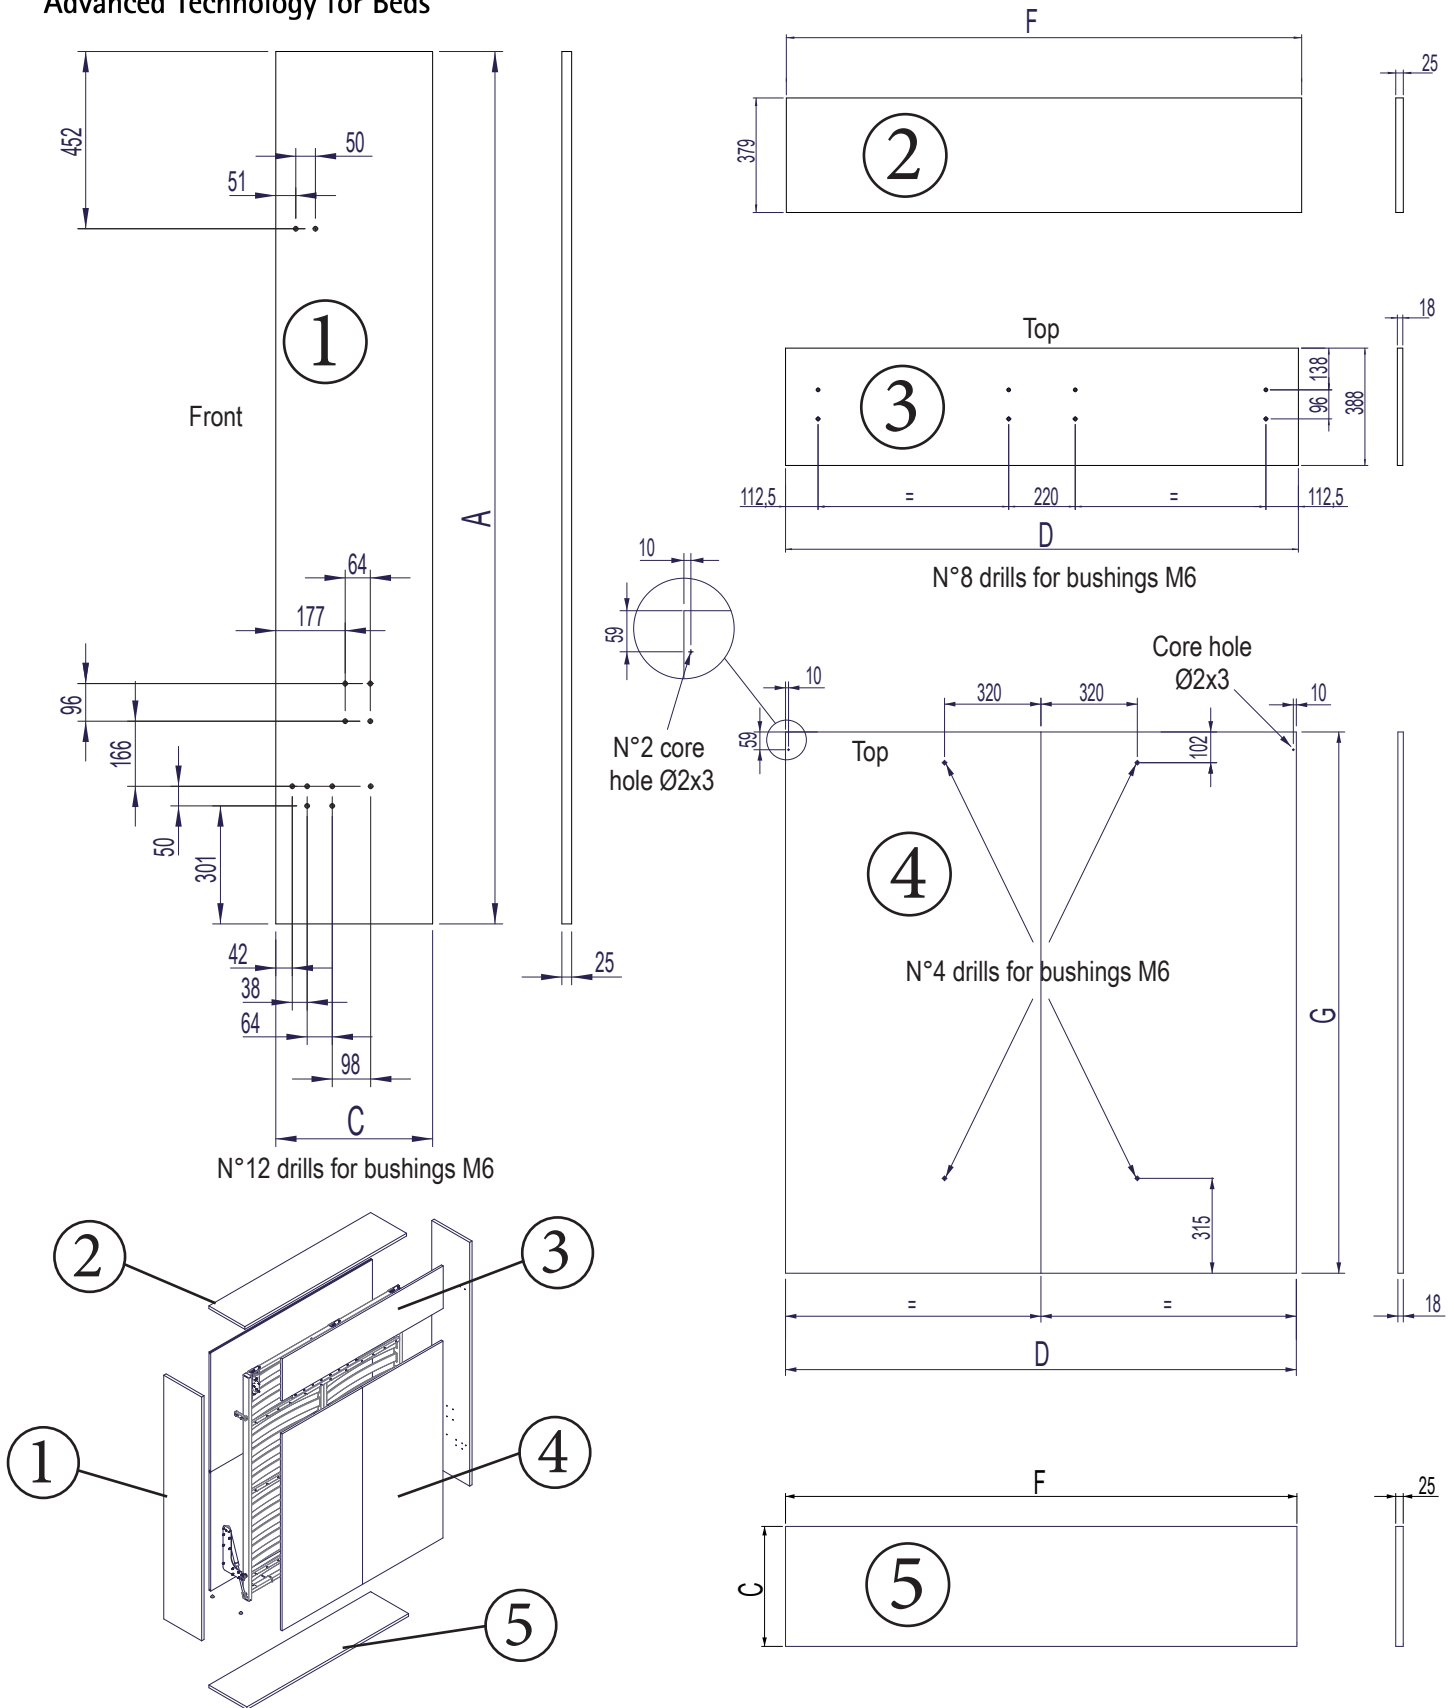

Data sheet for hideaway bed Aladino double **NEW 18.**

Bedspring size (mm)	A (mm)	B (mm)	C (mm)	D (mm)	E (mm)	F (mm)	G (mm)	Element internal size (mm)
1420x2000	2225	1555	400	1496	2200	1505	1797	2175x1505
1530x2000	2225	1665	400	1606	2200	1615	1797	2175x1615
1530x2040	2265	1665	400	1606	2240	1615	1837	2215x1615
1620x2000	2225	1755	400	1696	2200	1705	1797	2175x1705
1820x2000	2225	1955	400	1896	2200	1905	1797	2175x1905

Scheda tecnica del modello a ribalta verticale

Aladino matrimoniale **NEW 18.**

Dimensioni rete (mm)	A (mm)	B (mm)	C (mm)	D (mm)	E (mm)	F (mm)	G (mm)	Dimensione interne del vano (mm)
1420x2000	2225	1555	400	1496	2200	1505	1797	2175x1505
1530x2000	2225	1665	400	1606	2200	1615	1797	2175x1615
1530x2040	2265	1665	400	1606	2240	1615	1837	2215x1615
1620x2000	2225	1755	400	1696	2200	1705	1797	2175x1705
1820x2000	2225	1955	400	1896	2200	1905	1797	2175x1905