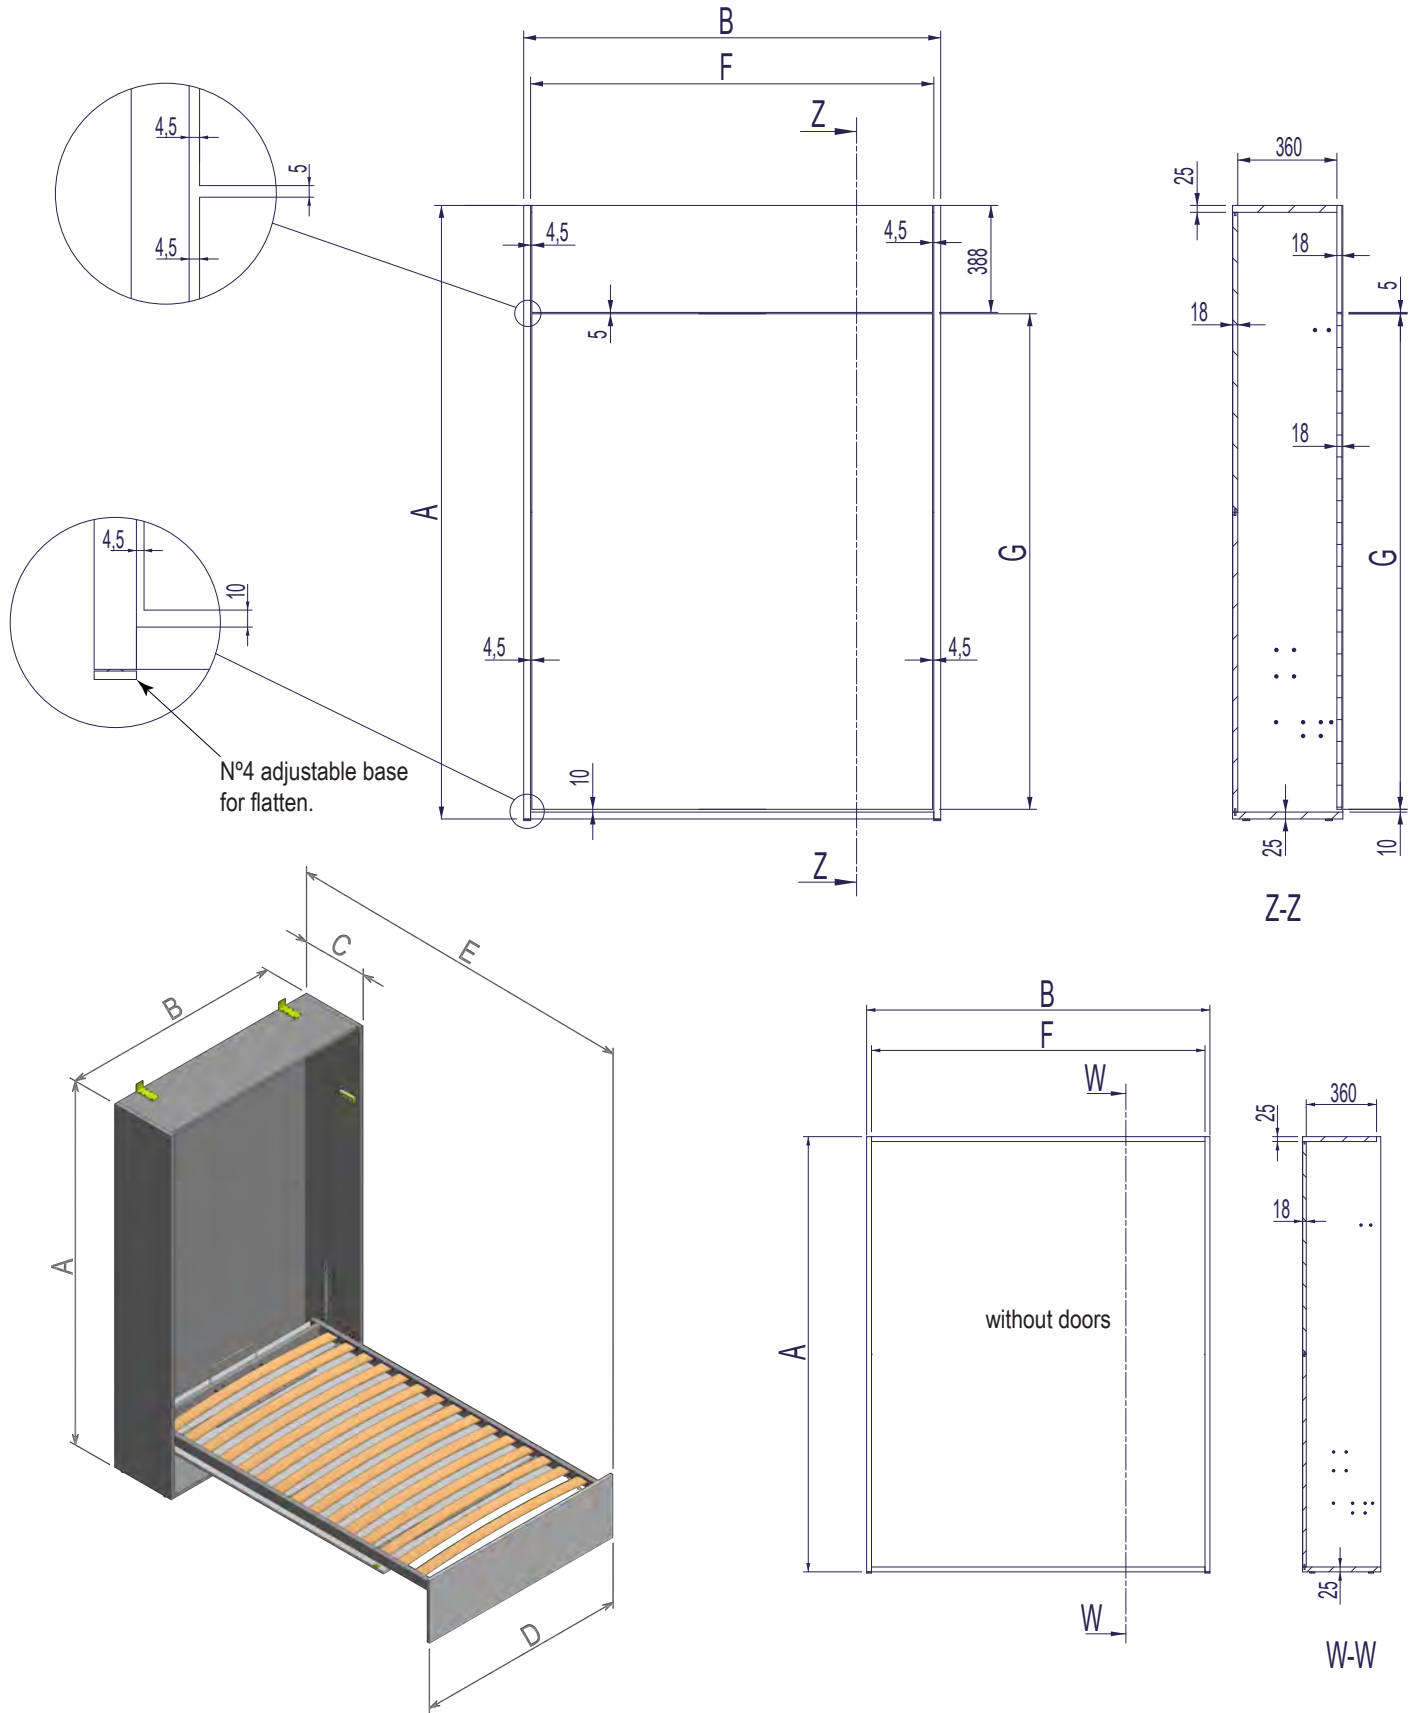

Data sheet for hideaway bed Aladino single **NEW 18.**

Bedspring size (mm)	A (mm)	B (mm)	C (mm)	D (mm)	E (mm)	F (mm)	G (mm)	Element internal size (mm)
870x2000	2225	1005	400	946	2200	955	1797	2175x955
920x2000	2225	1055	400	996	2200	1005	1797	2175x1005
1010x1920	2145	1145	400	1086	2120	1095	1717	2095x1095
1220x2000	2225	1355	400	1296	2200	1305	1797	2175x1305