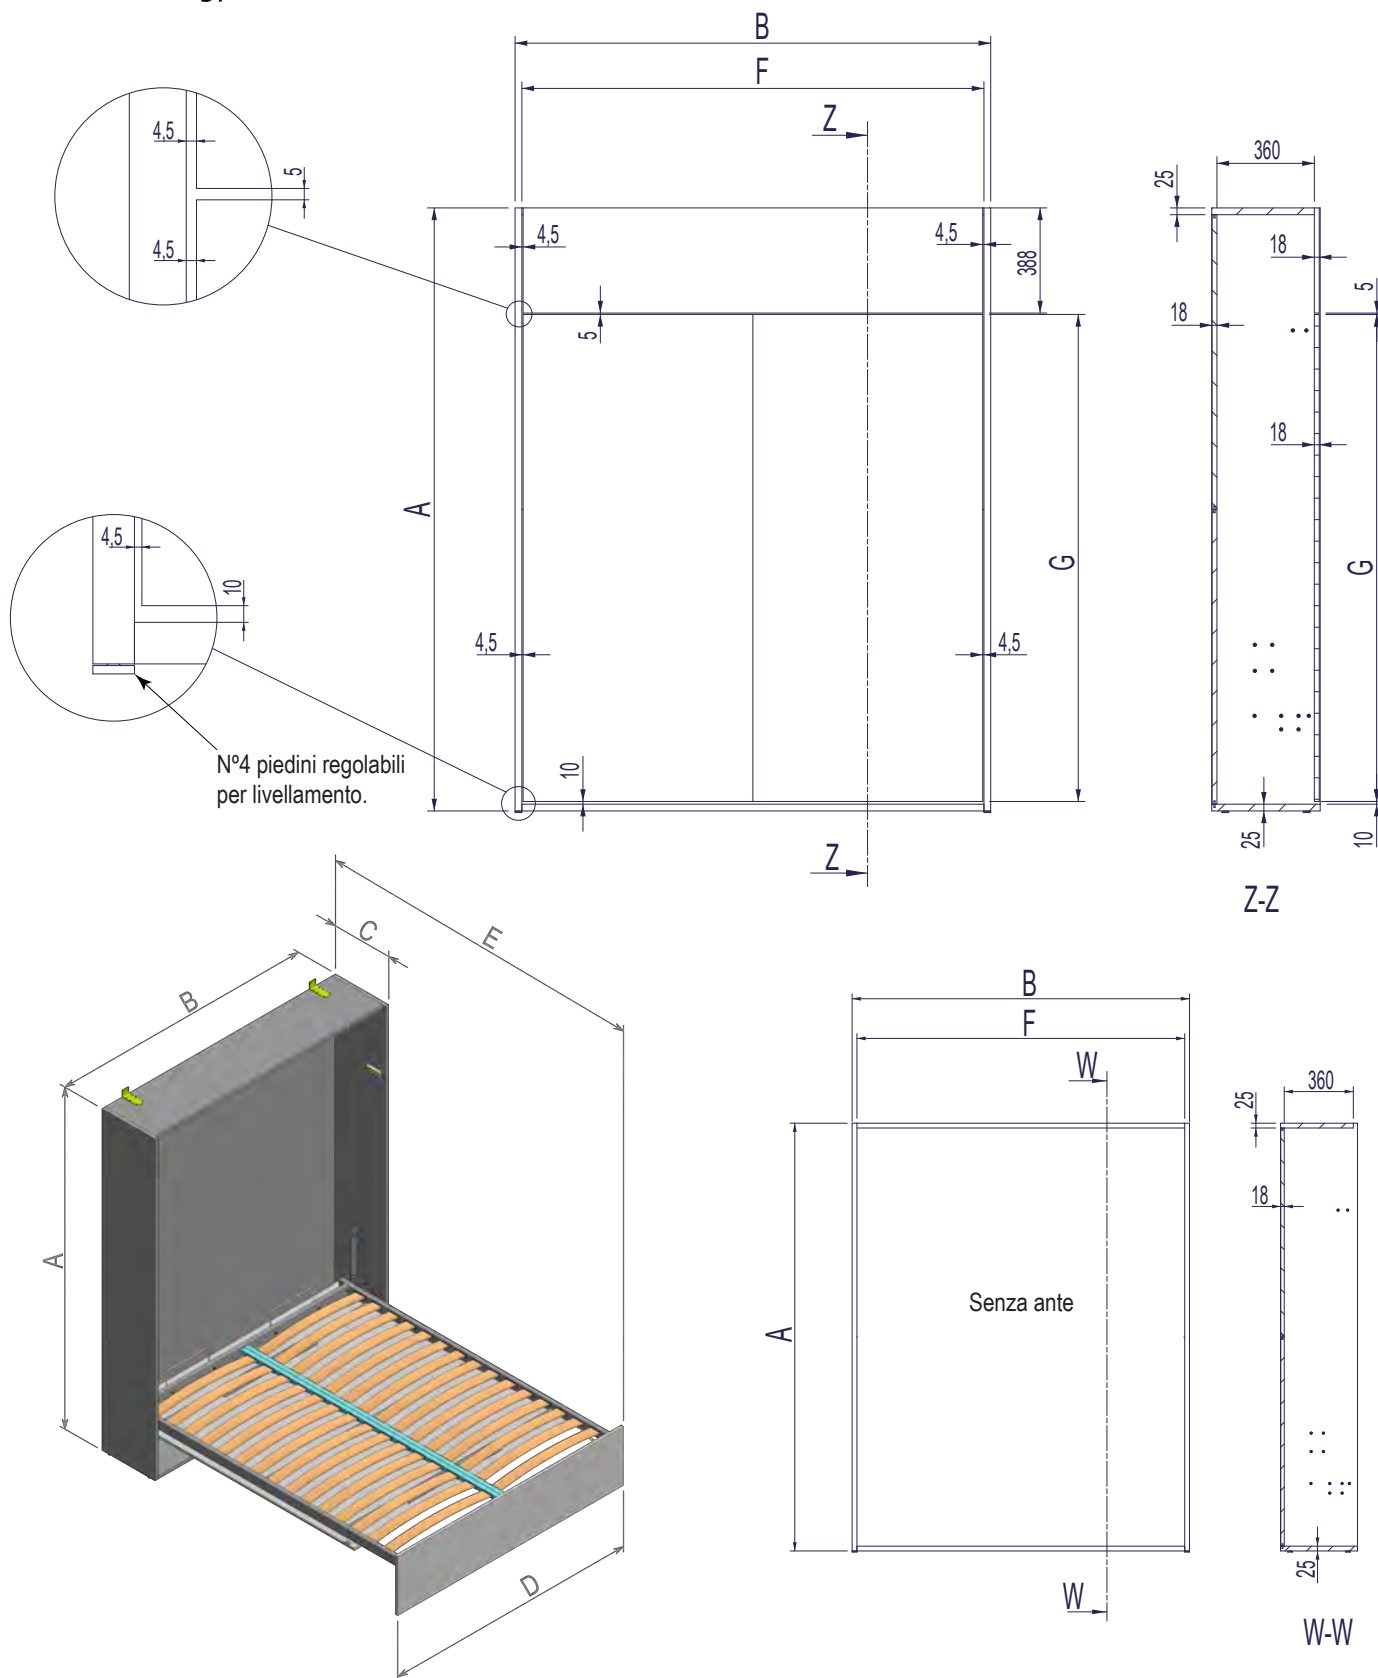

Data sheet for hideaway bed Aladino double **NEW 18.**

Bedspring size (mm)	A (mm)	B (mm)	C (mm)	D (mm)	E (mm)	F (mm)	G (mm)	Element internal size (mm)
1420x2000	2225	1555	400	1496	2200	1505	1797	2175x1505
1530x2000	2225	1665	400	1606	2200	1615	1797	2175x1615
1530x2040	2265	1665	400	1606	2240	1615	1837	2215x1615
1620x2000	2225	1755	400	1696	2200	1705	1797	2175x1705
1820x2000	2225	1955	400	1896	2200	1905	1797	2175x1905

Scheda tecnica del modello a ribalta verticale

Aladino matrimoniale **NEW 18.**

Dimensioni rete (mm)	A (mm)	B (mm)	C (mm)	D (mm)	E (mm)	F (mm)	G (mm)	Dimensione interne del vano (mm)
1420x2000	2225	1555	400	1496	2200	1505	1797	2175x1505
1530x2000	2225	1665	400	1606	2200	1615	1797	2175x1615
1530x2040	2265	1665	400	1606	2240	1615	1837	2215x1615
1620x2000	2225	1755	400	1696	2200	1705	1797	2175x1705
1820x2000	2225	1955	400	1896	2200	1905	1797	2175x1905