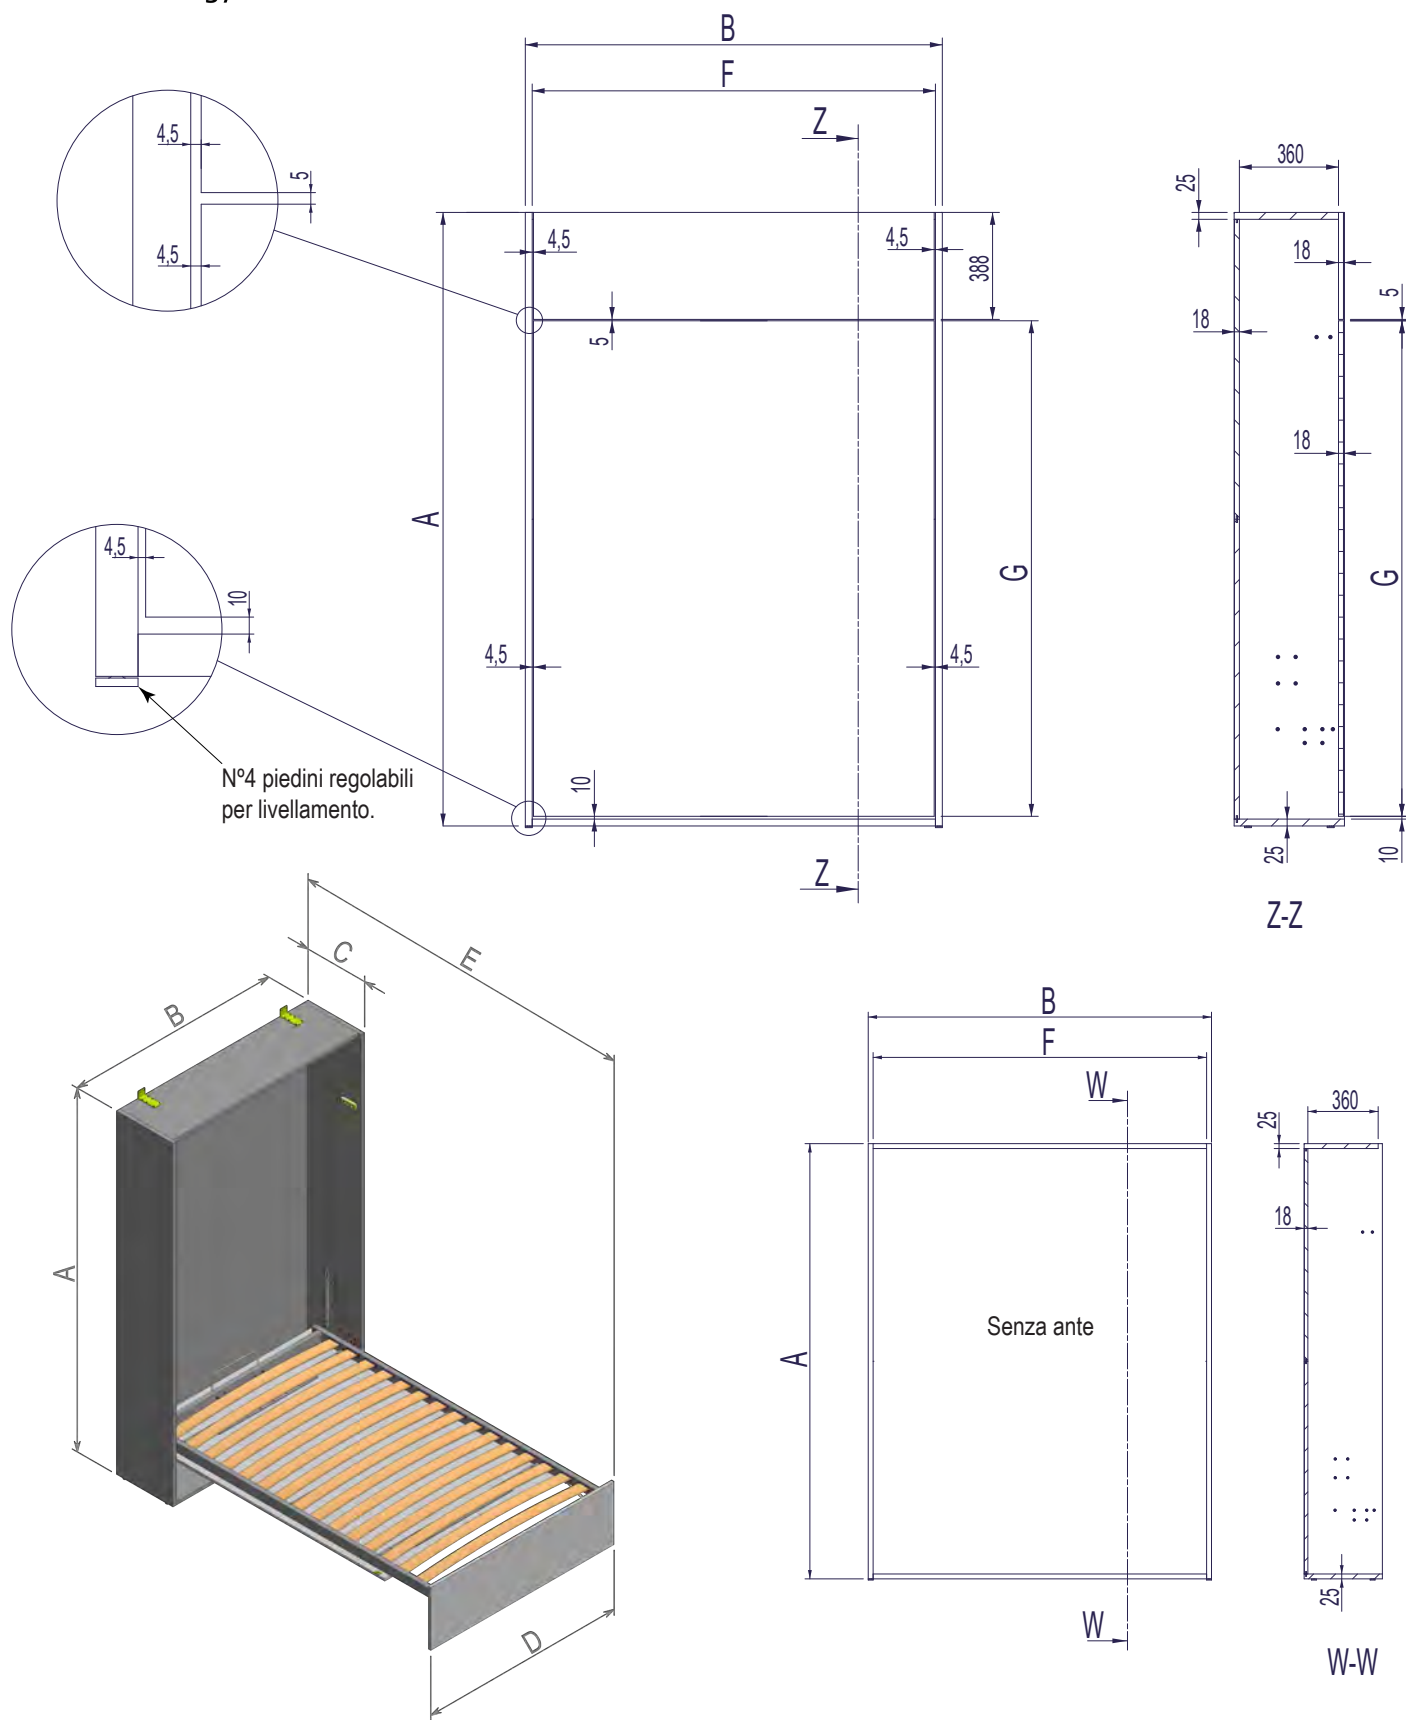

Scheda tecnica del modello a ribalta verticale Aladino matrimoniale **NEW 18.**

Dimensioni rete (mm)	A (mm)	B (mm)	C (mm)	D (mm)	E (mm)	F (mm)	G (mm)	Dimensione interne del vano (mm)
1420x2000	2225	1555	400	1496	2200	1505	1797	2175x1505
1530x2000	2225	1665	400	1606	2200	1615	1797	2175x1615
1530x2040	2265	1665	400	1606	2240	1615	1837	2215x1615
1620x2000	2225	1755	400	1696	2200	1705	1797	2175x1705
1820x2000	2225	1955	400	1896	2200	1905	1797	2175x1905

Data sheet for hideaway bed Aladino single **NEW 18.**

Bedspring size (mm)	A (mm)	B (mm)	C (mm)	D (mm)	E (mm)	F (mm)	G (mm)	Element internal size (mm)
870x2000	2225	1005	400	946	2200	955	1797	2175x955
920x2000	2225	1055	400	996	2200	1005	1797	2175x1005
1010x1920	2145	1145	400	1086	2120	1095	1717	2095x1095
1220x2000	2225	1355	400	1296	2200	1305	1797	2175x1305

Scheda tecnica del modello a ribalta verticale

Aladino singolo **NEW 18.**

N°12 Fori per bussole M6

N°8 Fori per bussole M6

N°4 Fori per bussole M6

Dimensioni rete (mm)	A (mm)	B (mm)	C (mm)	D (mm)	E (mm)	F (mm)	G (mm)	Dimensione interne del vano (mm)
870x2000	2225	1005	400	946	2200	955	1797	2175x955
920x2000	2225	1055	400	996	2200	1005	1797	2175x1005
1010x1920	2145	1145	400	1086	2120	1095	1717	2095x1095
1220x2000	2225	1355	400	1296	2200	1305	1797	2175x1305

Scheda tecnica del modello a ribalta verticale Aladino singolo **NEW 18.**

Dimensioni rete (mm)	A (mm)	B (mm)	C (mm)	D (mm)	E (mm)	F (mm)	G (mm)	Dimensione interne del vano (mm)
870x2000	2225	1005	400	946	2200	955	1797	2175x955
920x2000	2225	1055	400	996	2200	1005	1797	2175x1005
1010x1920	2145	1145	400	1086	2120	1095	1717	2095x1095
1220x2000	2225	1355	400	1296	2200	1305	1797	2175x1305