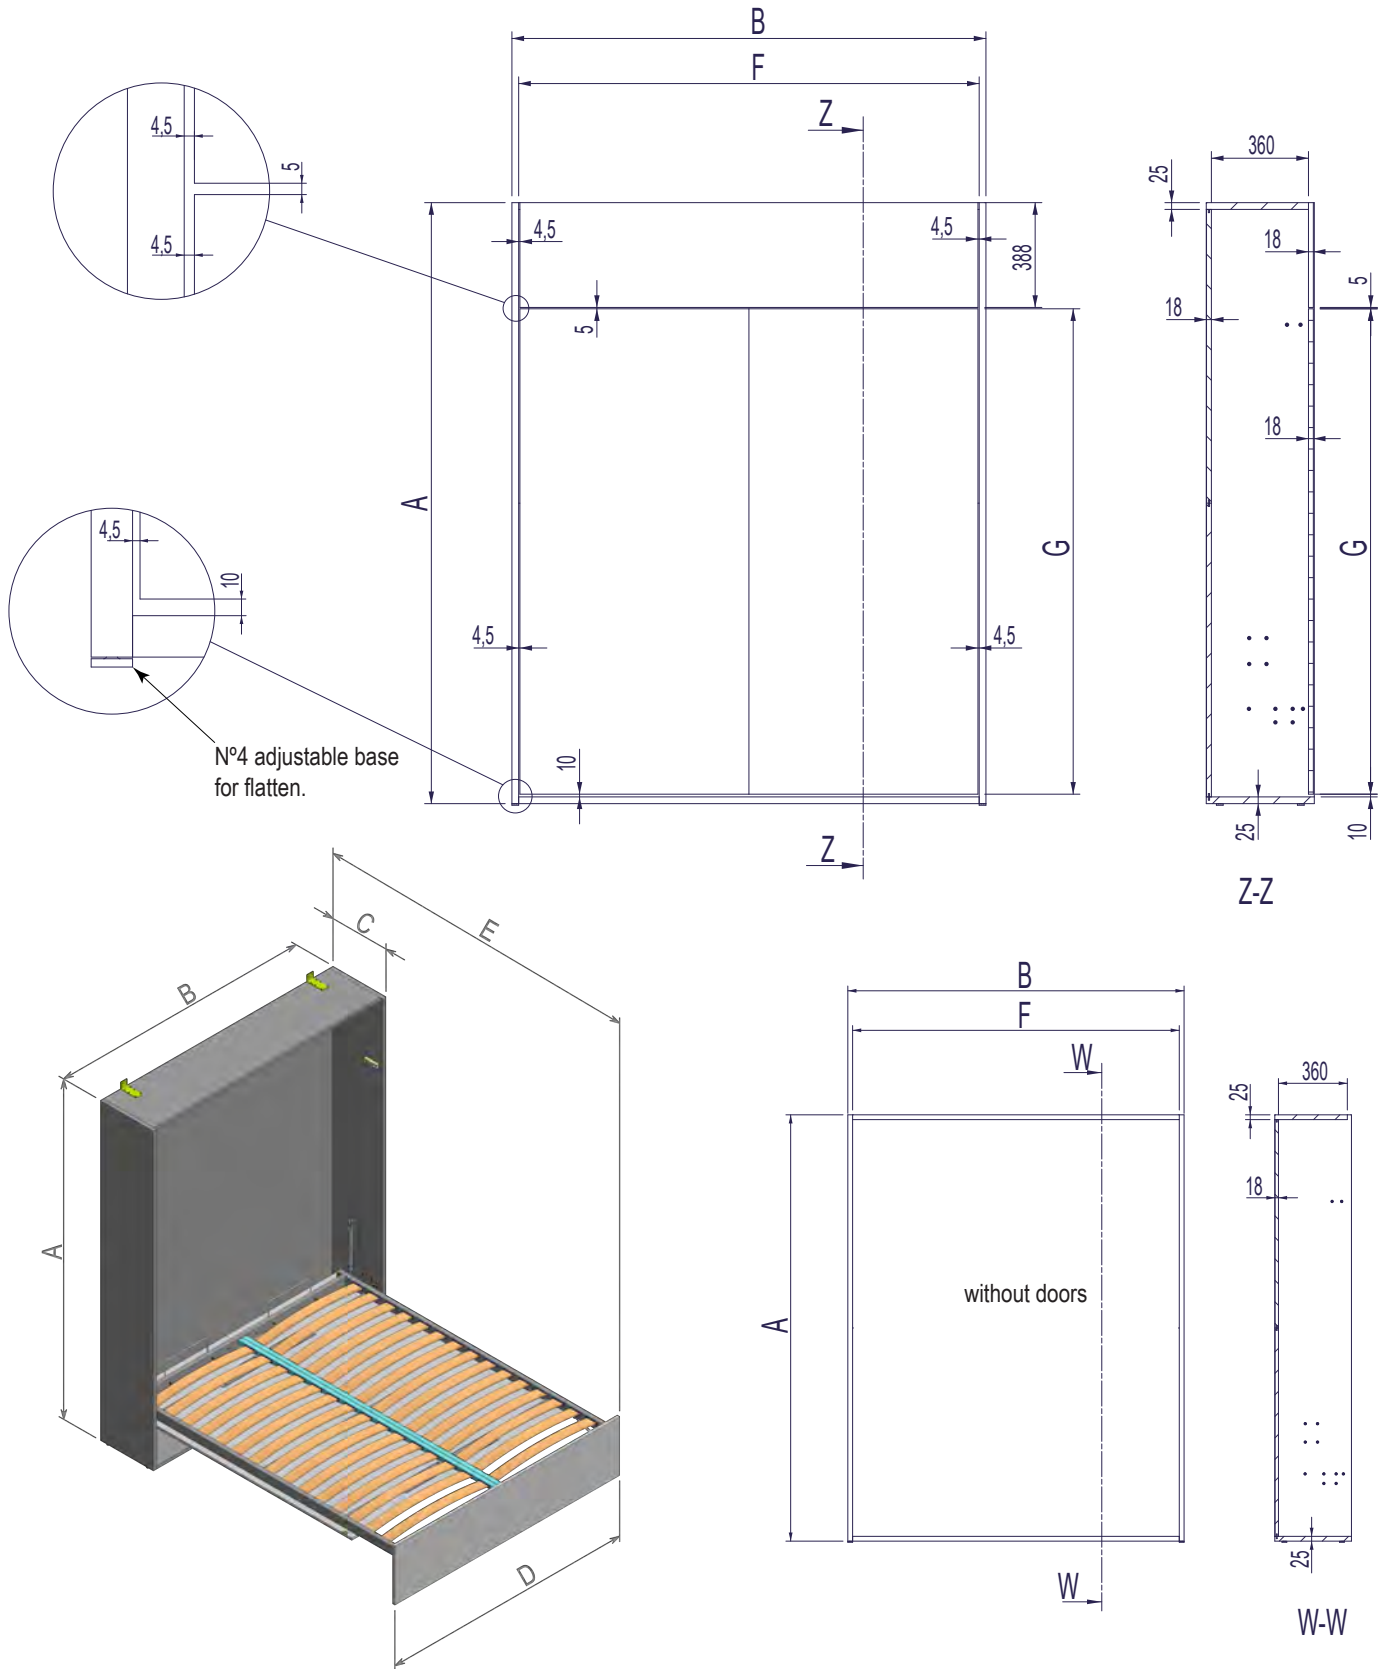

Data sheet for hideaway bed Aladino double **NEW 18.**

Bedspring size (mm)	A (mm)	B (mm)	C (mm)	D (mm)	E (mm)	F (mm)	G (mm)	Element internal size (mm)
1420x2000	2225	1555	400	1496	2200	1505	1797	2175x1505
1530x2000	2225	1665	400	1606	2200	1615	1797	2175x1615
1530x2040	2265	1665	400	1606	2240	1615	1837	2215x1615
1620x2000	2225	1755	400	1696	2200	1705	1797	2175x1705
1820x2000	2225	1955	400	1896	2200	1905	1797	2175x1905

Scheda tecnica del modello a ribalta verticale

Aladino matrimoniale **NEW 18.**

Dimensioni rete (mm)	A (mm)	B (mm)	C (mm)	D (mm)	E (mm)	F (mm)	G (mm)	Dimensione interne del vano (mm)
1420x2000	2225	1555	400	1496	2200	1505	1797	2175x1505
1530x2000	2225	1665	400	1606	2200	1615	1797	2175x1615
1530x2040	2265	1665	400	1606	2240	1615	1837	2215x1615
1620x2000	2225	1755	400	1696	2200	1705	1797	2175x1705
1820x2000	2225	1955	400	1896	2200	1905	1797	2175x1905