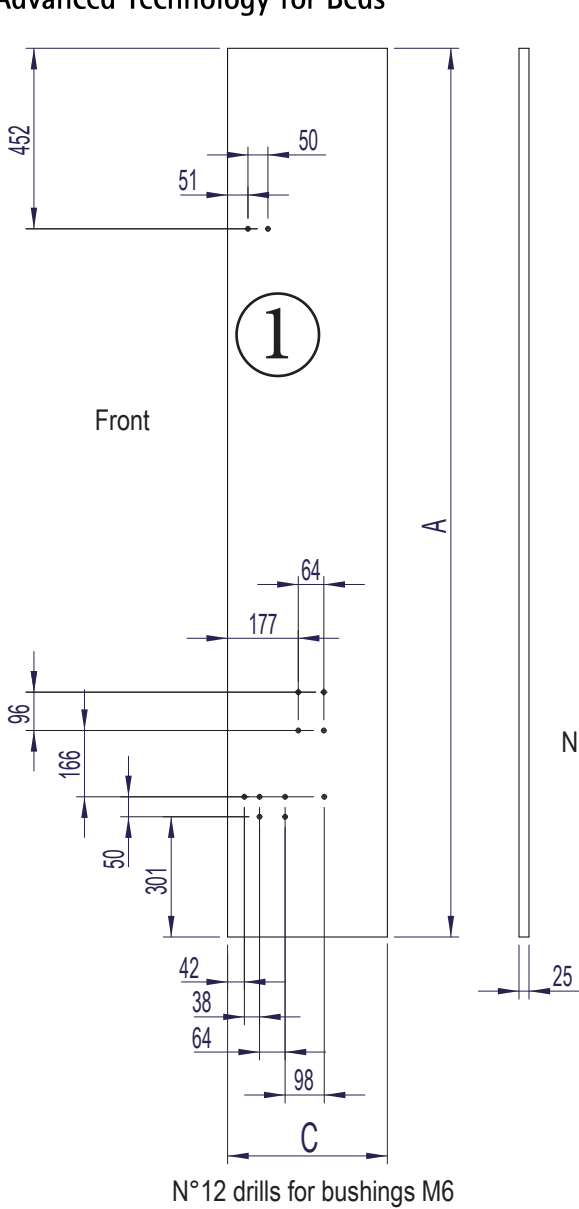

Scheda tecnica del modello a ribalta verticale

Aladino matrimoniale **NEW 18.**

Dimensioni rete (mm)	A (mm)	B (mm)	C (mm)	D (mm)	E (mm)	F (mm)	G (mm)	Dimensione interne del vano (mm)
1420x2000	2225	1555	400	1496	2200	1505	1797	2175x1505
1530x2000	2225	1665	400	1606	2200	1615	1797	2175x1615
1530x2040	2265	1665	400	1606	2240	1615	1837	2215x1615
1620x2000	2225	1755	400	1696	2200	1705	1797	2175x1705
1820x2000	2225	1955	400	1896	2200	1905	1797	2175x1905

Data sheet for hideaway bed Aladino single **NEW 18.**

Bedspring size (mm)	A (mm)	B (mm)	C (mm)	D (mm)	E (mm)	F (mm)	G (mm)	Element internal size (mm)
870x2000	2225	1005	400	946	2200	955	1797	2175x955
920x2000	2225	1055	400	996	2200	1005	1797	2175x1005
1010x1920	2145	1145	400	1086	2120	1095	1717	2095x1095
1220x2000	2225	1355	400	1296	2200	1305	1797	2175x1305

Scheda tecnica del modello a ribalta verticale Aladino singolo **NEW 18.**

Dimensioni rete (mm)	A (mm)	B (mm)	C (mm)	D (mm)	E (mm)	F (mm)	G (mm)	Dimensione interne del vano (mm)
870x2000	2225	1005	400	946	2200	955	1797	2175x955
920x2000	2225	1055	400	996	2200	1005	1797	2175x1005
1010x1920	2145	1145	400	1086	2120	1095	1717	2095x1095
1220x2000	2225	1355	400	1296	2200	1305	1797	2175x1305