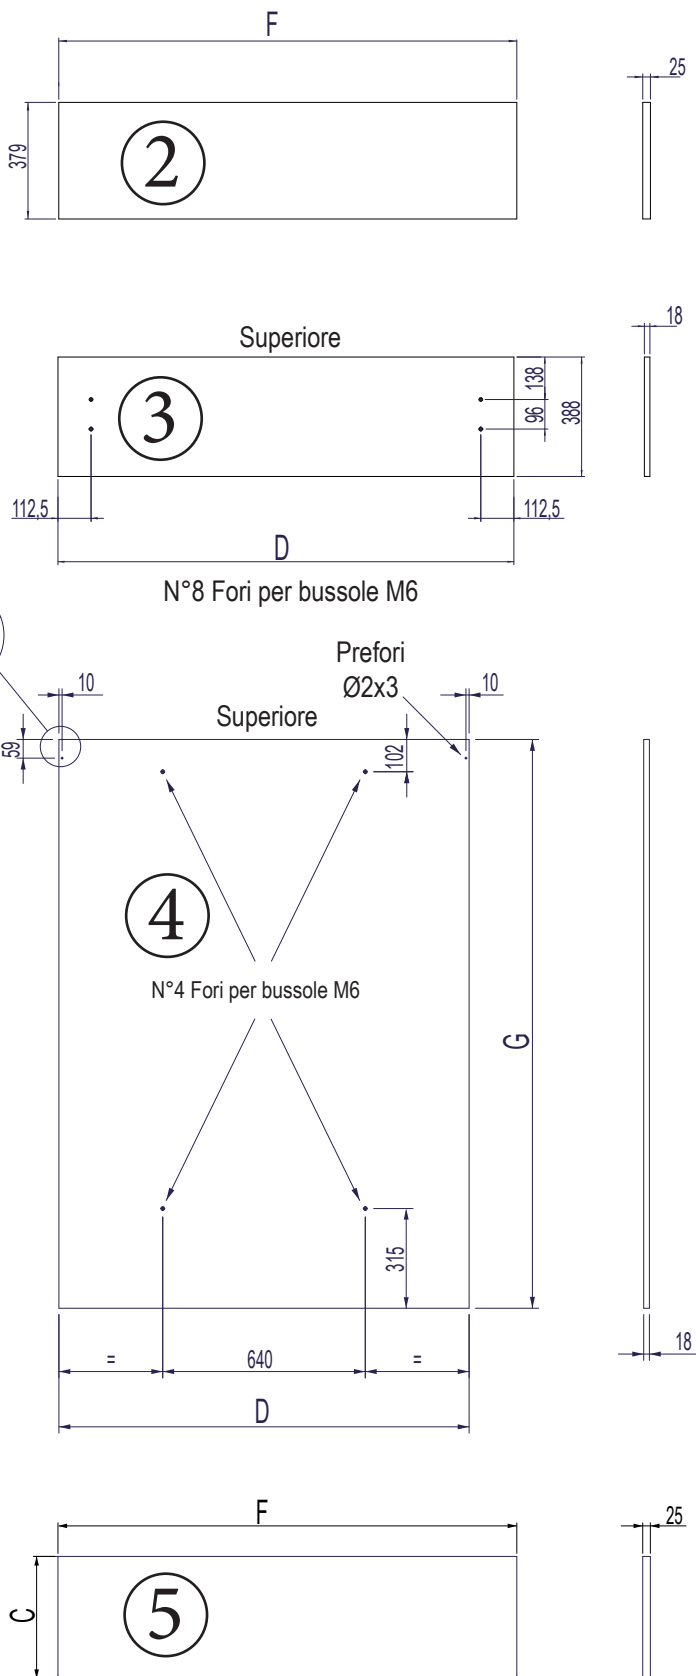

N°8 Fori per bussole M6

N°4 Fori per bussole M6