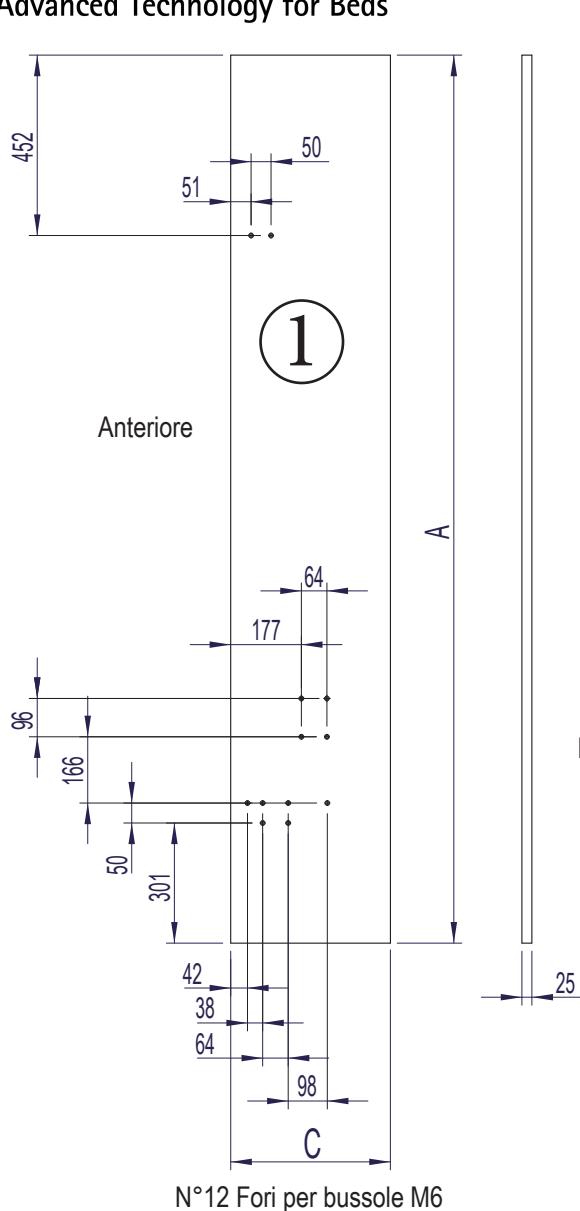

Scheda tecnica del modello a ribalta verticale

Aladino singolo **NEW 18.**