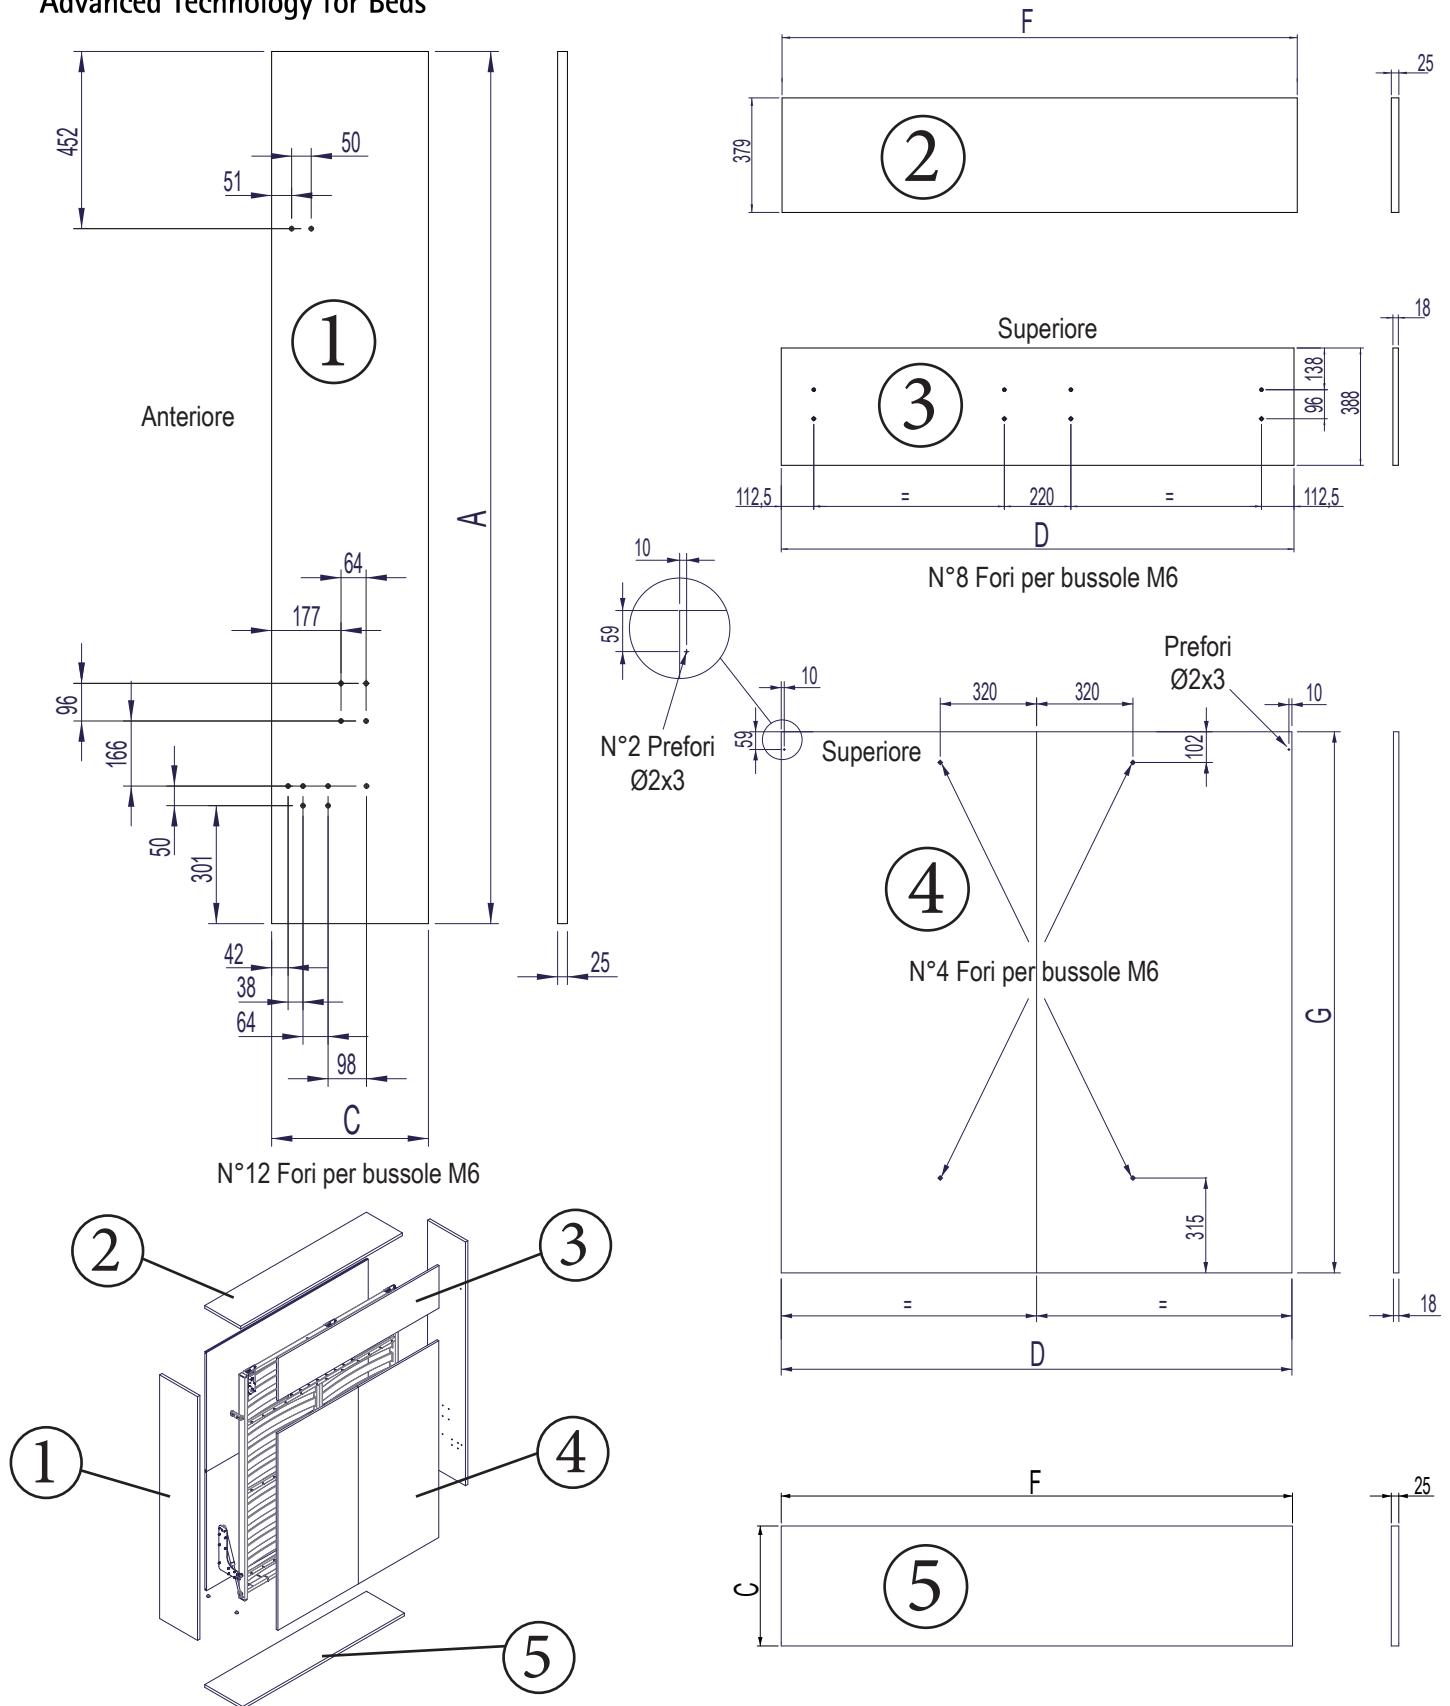

Data sheet for hideaway bed Aladino double **NEW 18.**

Bedspring size (mm)	A (mm)	B (mm)	C (mm)	D (mm)	E (mm)	F (mm)	G (mm)	Element internal size (mm)
1420x2000	2225	1555	400	1496	2200	1505	1797	2175x1505
1530x2000	2225	1665	400	1606	2200	1615	1797	2175x1615
1530x2040	2265	1665	400	1606	2240	1615	1837	2215x1615
1620x2000	2225	1755	400	1696	2200	1705	1797	2175x1705
1820x2000	2225	1955	400	1896	2200	1905	1797	2175x1905

Scheda tecnica del modello a ribalta verticale

Aladino matrimoniale **NEW 18.**

Dimensioni rete (mm)	A (mm)	B (mm)	C (mm)	D (mm)	E (mm)	F (mm)	G (mm)	Dimensione interne del vano (mm)
1420x2000	2225	1555	400	1496	2200	1505	1797	2175x1505
1530x2000	2225	1665	400	1606	2200	1615	1797	2175x1615
1530x2040	2265	1665	400	1606	2240	1615	1837	2215x1615
1620x2000	2225	1755	400	1696	2200	1705	1797	2175x1705
1820x2000	2225	1955	400	1896	2200	1905	1797	2175x1905