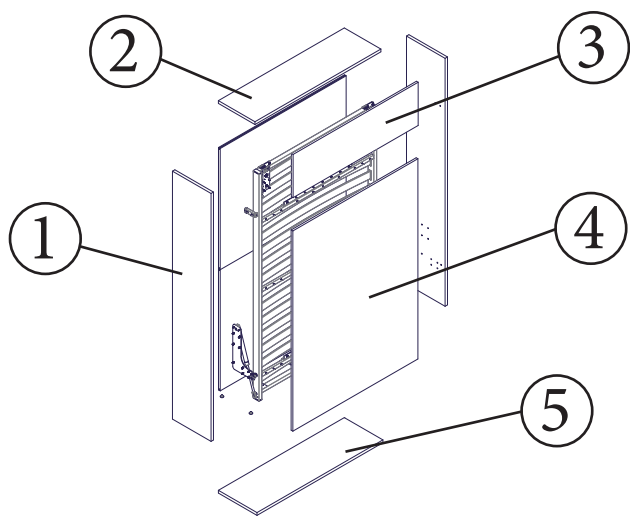

Scheda tecnica del modello a ribalta verticale Aladino matrimoniale **NEW 18.**

Dimensioni rete (mm)	A (mm)	B (mm)	C (mm)	D (mm)	E (mm)	F (mm)	G (mm)	Dimensione interne del vano (mm)
1420x2000	2225	1555	400	1496	2200	1505	1797	2175x1505
1530x2000	2225	1665	400	1606	2200	1615	1797	2175x1615
1530x2040	2265	1665	400	1606	2240	1615	1837	2215x1615
1620x2000	2225	1755	400	1696	2200	1705	1797	2175x1705
1820x2000	2225	1955	400	1896	2200	1905	1797	2175x1905

Data sheet for hideaway bed Aladino single **NEW 18.**

Bedspring size (mm)	A (mm)	B (mm)	C (mm)	D (mm)	E (mm)	F (mm)	G (mm)	Element internal size (mm)
870x2000	2225	1005	400	946	2200	955	1797	2175x955
920x2000	2225	1055	400	996	2200	1005	1797	2175x1005
1010x1920	2145	1145	400	1086	2120	1095	1717	2095x1095
1220x2000	2225	1355	400	1296	2200	1305	1797	2175x1305

Scheda tecnica del modello a ribalta verticale

Aladino singolo **NEW 18.**

N°12 Fori per bussole M6

N°8 Fori per bussole M6

N°4 Fori per bussole M6

Dimensioni rete (mm)	A (mm)	B (mm)	C (mm)	D (mm)	E (mm)	F (mm)	G (mm)	Dimensione interne del vano (mm)
870x2000	2225	1005	400	946	2200	955	1797	2175x955
920x2000	2225	1055	400	996	2200	1005	1797	2175x1005
1010x1920	2145	1145	400	1086	2120	1095	1717	2095x1095
1220x2000	2225	1355	400	1296	2200	1305	1797	2175x1305

Scheda tecnica del modello a ribalta verticale Aladino singolo **NEW 18.**

Dimensioni rete (mm)	A (mm)	B (mm)	C (mm)	D (mm)	E (mm)	F (mm)	G (mm)	Dimensione interne del vano (mm)
870x2000	2225	1005	400	946	2200	955	1797	2175x955
920x2000	2225	1055	400	996	2200	1005	1797	2175x1005
1010x1920	2145	1145	400	1086	2120	1095	1717	2095x1095
1220x2000	2225	1355	400	1296	2200	1305	1797	2175x1305