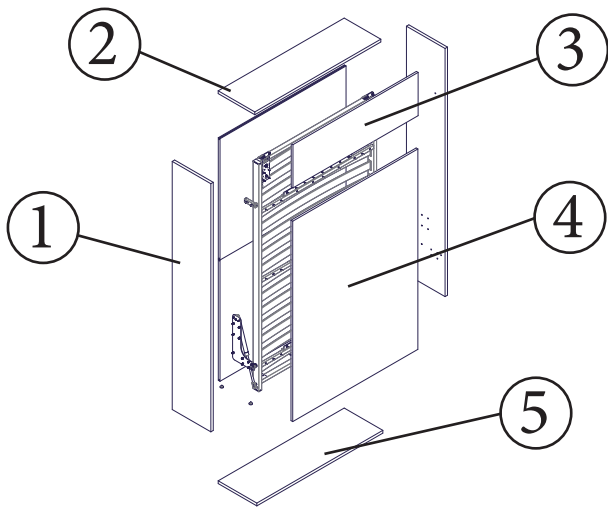

Scheda tecnica del modello a ribalta verticale

Aladino matrimoniale **NEW 18.**

Dimensioni rete (mm)	A (mm)	B (mm)	C (mm)	D (mm)	E (mm)	F (mm)	G (mm)	Dimensione interne del vano (mm)
1420x2000	2225	1555	400	1496	2200	1505	1797	2175x1505
1530x2000	2225	1665	400	1606	2200	1615	1797	2175x1615
1530x2040	2265	1665	400	1606	2240	1615	1837	2215x1615
1620x2000	2225	1755	400	1696	2200	1705	1797	2175x1705
1820x2000	2225	1955	400	1896	2200	1905	1797	2175x1905

Data sheet for hideaway bed Aladino single **NEW 18.**

Bedspring size (mm)	A (mm)	B (mm)	C (mm)	D (mm)	E (mm)	F (mm)	G (mm)	Element internal size (mm)
870x2000	2225	1005	400	946	2200	955	1797	2175x955
920x2000	2225	1055	400	996	2200	1005	1797	2175x1005
1010x1920	2145	1145	400	1086	2120	1095	1717	2095x1095
1220x2000	2225	1355	400	1296	2200	1305	1797	2175x1305

Scheda tecnica del modello a ribalta verticale Aladino singolo **NEW 18.**

Dimensioni rete (mm)	A (mm)	B (mm)	C (mm)	D (mm)	E (mm)	F (mm)	G (mm)	Dimensione interne del vano (mm)
870x2000	2225	1005	400	946	2200	955	1797	2175x955
920x2000	2225	1055	400	996	2200	1005	1797	2175x1005
1010x1920	2145	1145	400	1086	2120	1095	1717	2095x1095
1220x2000	2225	1355	400	1296	2200	1305	1797	2175x1305