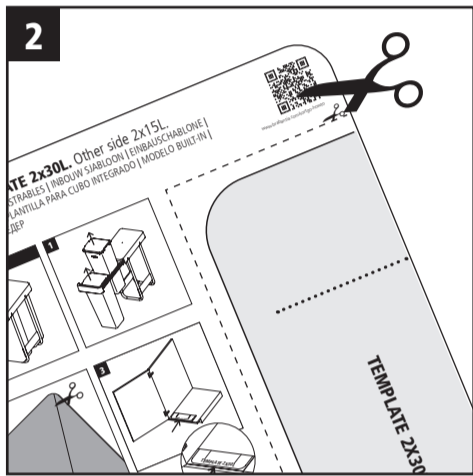

BUILT-IN TEMPLATE 2x30L. Other side 2x15L.

GABARIT POUBELLES ENCASTRABLES | INBOUW SJABLOON | EINBAUSCHABLONE |
MODELLO PER BUILT-IN | PLANTILLA PARA CUBO INTEGRADO | MODELO BUILT-IN |
模板 | ШАБЛОН ДЛЯ ВЕДЕР

www.brabantia.com/sortgo-howto

brabantia