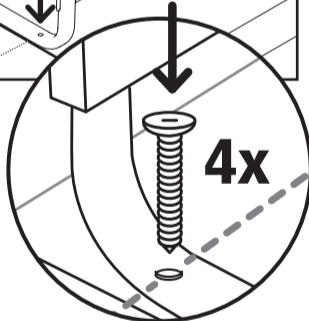

BUILT-IN TEMPLATE 2x30L. Other side 2x15L.

GABARIT POUBELLES ENCASTRABLES | INBOUW SJABLOON | EINBAUSCHABLONE |
MODELLO PER BUILT-IN | PLANTILLA PARA CUBO INTEGRADO | MODELO BUILT-IN |
模板 | ШАБЛОН ДЛЯ ВЕДЕР

www.brabantia.com/sortgo-howto

brabantia