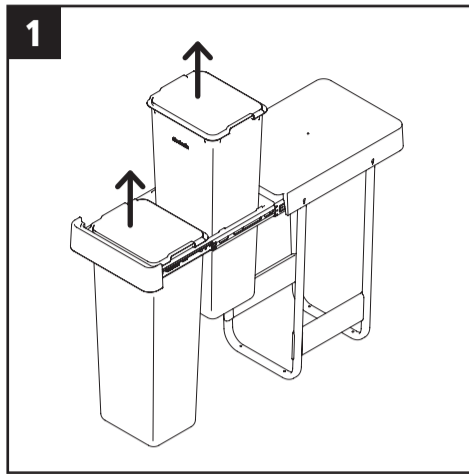

BUILT-IN TEMPLATE 2x30L. Other side 2x15L.

GABARIT POUBELLES ENCASTRABLES | INBOUW SJABLOON | EINBAUSCHABLONE |
MODELLO PER BUILT-IN | PLANTILLA PARA CUBO INTEGRADO | MODELO BUILT-IN |
模板 | ШАБЛОН ДЛЯ ВЕДЕР

www.brabantia.com/sortgo-howto

brabantia