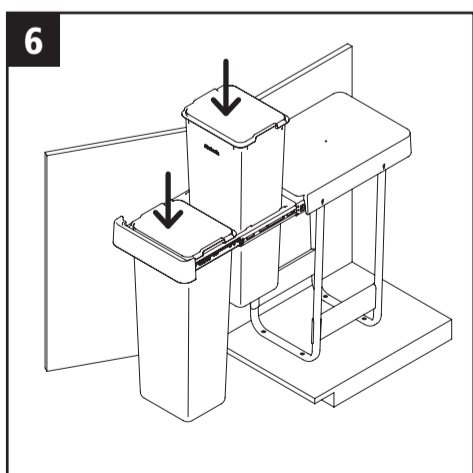

BUILT-IN TEMPLATE 2x30L. Other side 2x15L.

GABARIT POUBELLES ENCASTRABLES | INBOUW SJABLOON | EINBAUSCHABLONE |
MODELLO PER BUILT-IN | PLANTILLA PARA CUBO INTEGRADO | MODELO BUILT-IN |
模板 | ШАБЛОН ДЛЯ ВЕДЕР

www.brabantia.com/sortgo-howto

brabantia