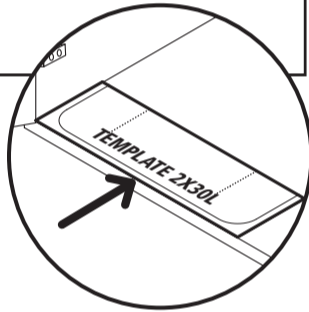

BUILT-IN TEMPLATE 2x30L. Other side 2x15L.

GABARIT POUBELLES ENCASTRABLES | INBOUW SJABLOON | EINBAUSCHABLONE |
MODELLO PER BUILT-IN | PLANTILLA PARA CUBO INTEGRADO | MODELO BUILT-IN |
模板 | ШАБЛОН ДЛЯ ВЕДЕР

www.brabantia.com/sortgo-howto

brabantia