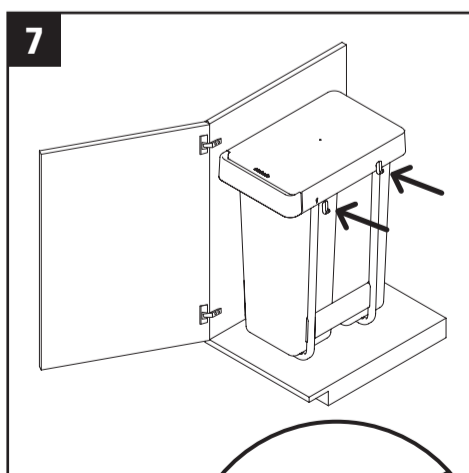

BUILT-IN TEMPLATE 2x30L. Other side 2x15L.

GABARIT POUBELLES ENCASTRABLES | INBOUW SJABLOON | EINBAUSCHABLONE |
MODELLO PER BUILT-IN | PLANTILLA PARA CUBO INTEGRADO | MODELO BUILT-IN |
模板 | ШАБЛОН ДЛЯ ВЕДЕР

www.brabantia.com/sortgo-howto

brabantia