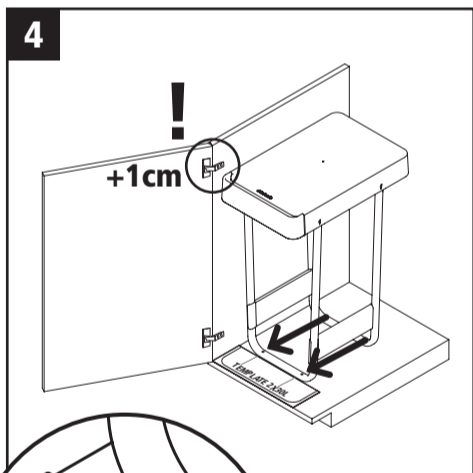

BUILT-IN TEMPLATE 2x30L. Other side 2x15L.

GABARIT POUBELLES ENCASTRABLES | INBOUW SJABLOON | EINBAUSCHABLONE |
MODELLO PER BUILT-IN | PLANTILLA PARA CUBO INTEGRADO | MODELO BUILT-IN |
模板 | ШАБЛОН ДЛЯ ВЕДЕР

www.brabantia.com/sortgo-howto

brabantia