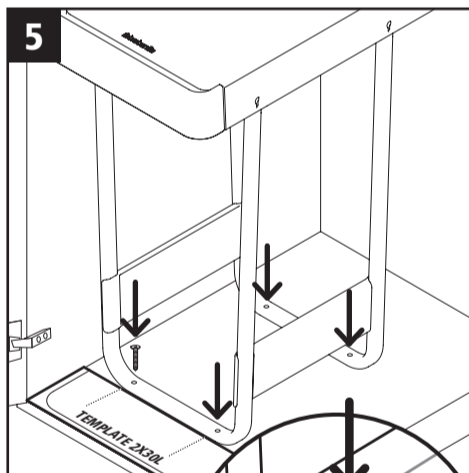

BUILT-IN TEMPLATE 2x30L. Other side 2x15L.

GABARIT POUBELLES ENCASTRABLES | INBOUW SJABLOON | EINBAUSCHABLONE |
MODELLO PER BUILT-IN | PLANTILLA PARA CUBO INTEGRADO | MODELO BUILT-IN |
模板 | ШАБЛОН ДЛЯ ВЕДЕР

www.brabantia.com/sortgo-howto

brabantia