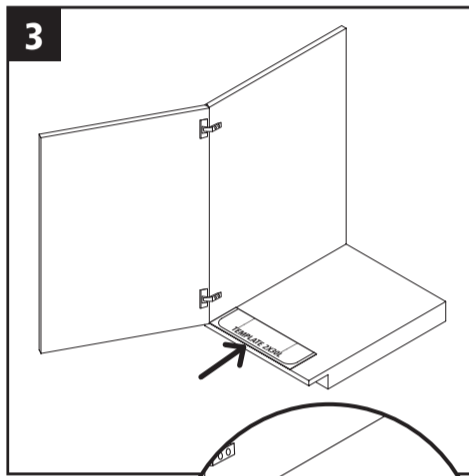

BUILT-IN TEMPLATE 2x30L. Other side 2x15L.

GABARIT POUBELLES ENCASTRABLES | INBOUW SJABLOON | EINBAUSCHABLONE |
MODELLO PER BUILT-IN | PLANTILLA PARA CUBO INTEGRADO | MODELO BUILT-IN |
模板 | ШАБЛОН ДЛЯ ВЕДЕР

www.brabantia.com/sortgo-howto

brabantia