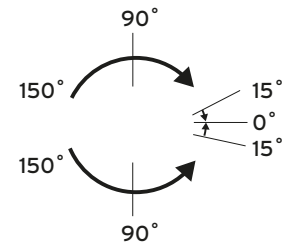

100 KG

Max
1030 mm

Max
3015 mm

deurdikte
Min
40 mm

XINRIX
DOOR SYSTEMS

Verkrijgbaar in 3 verschillende kleuren

	XINXAP300INOXLOOK	Pivot stop 90° Zelfsluitend 100KG inoxlook
	XINXAP300WIT	Pivot stop 90° Zelfsluitend 100KG wit
	XINXAP300ZWART	Pivot stop 90° Zelfsluitend 100KG zwart

Uit voorraad leverbaar!

Freesdetails

Xinnix X3 pivot is geschikt voor houten en stalen deuren van maximaal 100 kg. De pivot is zelfsluitend met een vastzetstand op 90° en -90°. Met dit pivot kan de deur beide kanten 150° open draaien. De sluitsnelheid is apart in te stellen voor de draai van 150° tot 15° en de laatste 15°.

EIGENSCHAPPEN

- Zelfsluitend
- **5 mm speling onderaan bij freesdetail B**
- +90° / -90° vastzetting
- Verkrijgbaar in wit, zwart en rvs uitvoering

VOORDELEN

- De eerste universele deurset voor iedere montage: vlakwandig en centraal in de wand
- Visueel rechte muren na afwerking: speling is identiek over de volledige deurhoogte
- Gemakkelijk te monteren in vlakwandige toepassingen
- Snelle en gemakkelijke montage in metselwerkmuren
- Muurafwerking eenvoudig en gemakkelijk uitvoerbaar
- Diverse vergrendelingscombinaties mogelijk