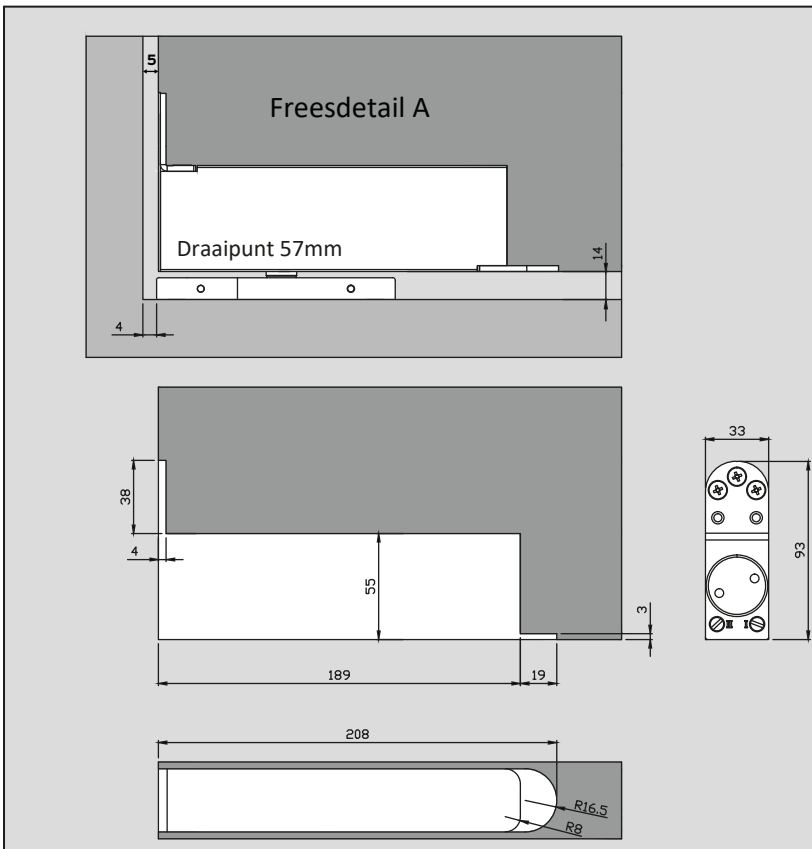

100 KG

Max
1030 mm

Max
3015 mm

deurdikte
Min
40 mm

XINRIX
DOOR SYSTEMS

Verkrijgbaar in 3 verschillende kleuren

	XINXAP300INOXLOOK	Pivot stop 90° Zelfsluitend 100KG inoxlook
	XINXAP300WIT	Pivot stop 90° Zelfsluitend 100KG wit
	XINXAP300ZWART	Pivot stop 90° Zelfsluitend 100KG zwart

Uit voorraad leverbaar!

Freesdetails

Xinnix X3 pivot is geschikt voor houten en stalen deuren van maximaal 100 kg. De pivot is zelfsluitend met een vastzetstand op 90° en -90°. Met dit pivot kan de deur beide kanten 150° open draaien. De sluitsnelheid is apart in te stellen voor de draai van 150° tot 15° en de laatste 15°.

EIGENSCHAPPEN

- Zelfsluitend
- **5 mm speling onderaan bij freesdetail B**
- +90° / -90° vastzetting
- Verkrijgbaar in wit, zwart en rvs uitvoering

VOORDELEN

- De eerste universele deurset voor iedere montage: vlakwandig en centraal in de wand
- Visueel rechte muren na afwerking: speling is identiek over de volledige deurhoogte
- Gemakkelijk te monteren in vlakwandige toepassingen
- Snelle en gemakkelijke montage in metselwerkmuren
- Muurafwerking eenvoudig en gemakkelijk uitvoerbaar
- Diverse vergrendelingscombinaties mogelijk