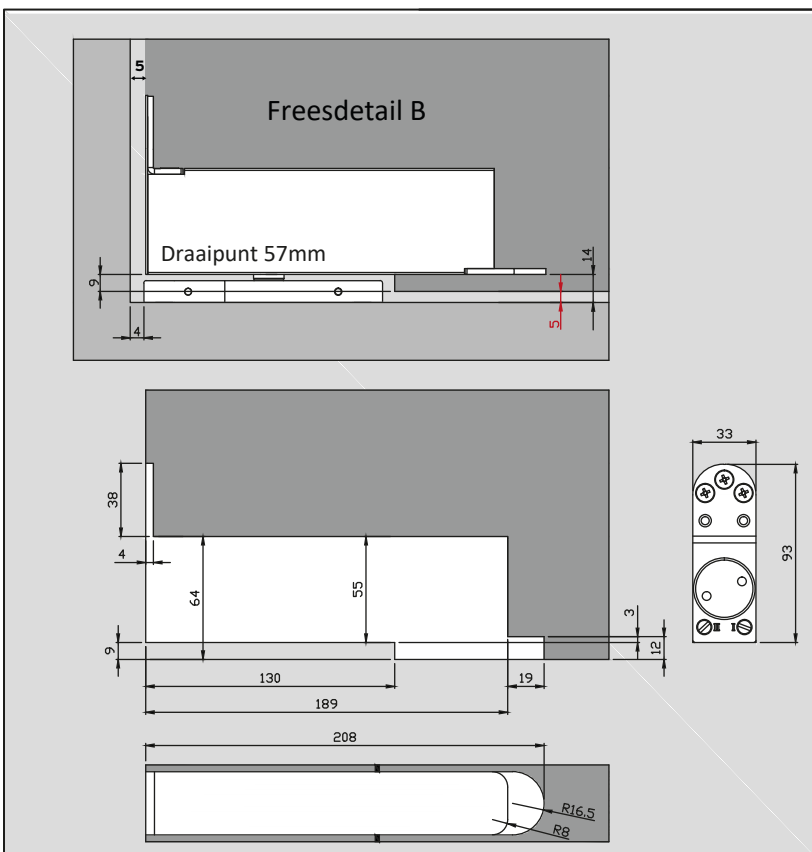

100 KG

Max
1030 mm

Max
3015 mm

deurdikte
Min
40 mm

XINRIX
DOOR SYSTEMS

Verkrijgbaar in 3 verschillende kleuren

	XINXAP300INOXLOOK	Pivot stop 90° Zelfsluitend 100KG inoxlook
	XINXAP300WIT	Pivot stop 90° Zelfsluitend 100KG wit
	XINXAP300ZWART	Pivot stop 90° Zelfsluitend 100KG zwart

Uit voorraad leverbaar!

Freesdetails

Xinnix X3 pivot is geschikt voor houten en stalen deuren van maximaal 100 kg. De pivot is zelfsluitend met een vastzetstand op 90° en -90°. Met dit pivot kan de deur beide kanten 150° open draaien. De sluitsnelheid is apart in te stellen voor de draai van 150° tot 15° en de laatste 15°.

De Xinnix X3 pivot kan zonder kozijn worden toegepast in zowel bestaande als nieuwe situaties. De pivots worden volledig geïntegreerd in de boven- en onderkant van de deur. Er zijn daardoor geen ingrijpende bouwkundige voorzieningen nodig. Kan ook worden gecombineerd met vloerverwarming.

EIGENSCHAPPEN

- Zelfsluitend
- **5 mm speling onderaan bij freesdetail B**
- +90° / -90° vastzetting
- Verkrijgbaar in wit, zwart en rvs uitvoering

VOORDELEN

- De eerste universele deurset voor iedere montage: vlakwandig en centraal in de wand
- Visueel rechte muren na afwerking: speling is identiek over de volledige deurhoogte
- Gemakkelijk te monteren in vlakwandige toepassingen
- Snelle en gemakkelijke montage in metselwerkmuren
- Muurafwerking eenvoudig en gemakkelijk uitvoerbaar
- Diverse vergrendelingscombinaties mogelijk