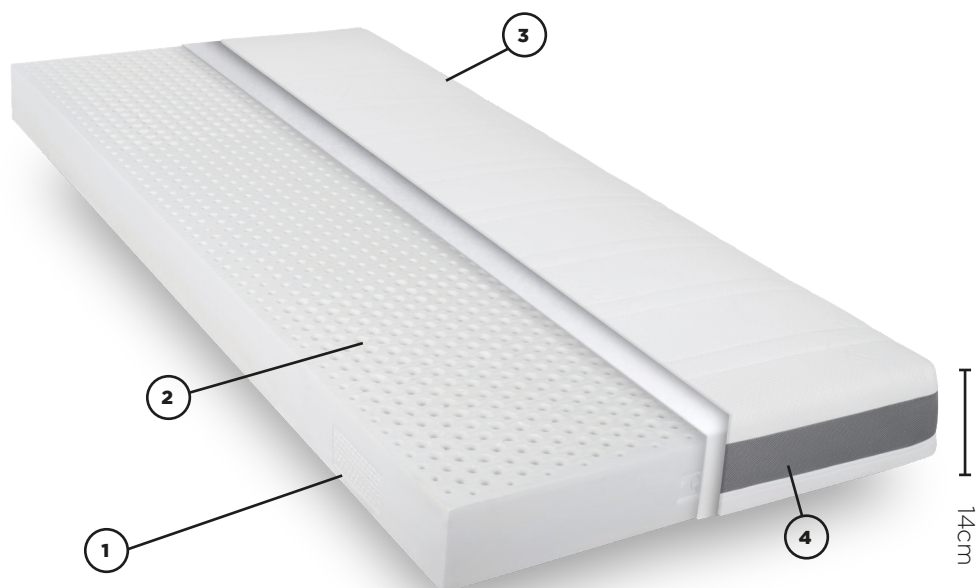

Ergo latex basic

Opbouw matras - 14cm

- 1 100% latexmatras kern 12cm
M: 60kg/m³
- 2 3 ergonomische comfortzones
- 3 Afritsbare dubbeldoek hoes doorstikt met 300gr/m² thermowatten met Aloë Vera behandeling
- 4 Ademende 3D band

Comfort niveaus

M

Aloë vera
soft touch

prohealth
by Revor

OEKO-TEX®
CONFIDENCE IN TEXTILES
STANDARD 100