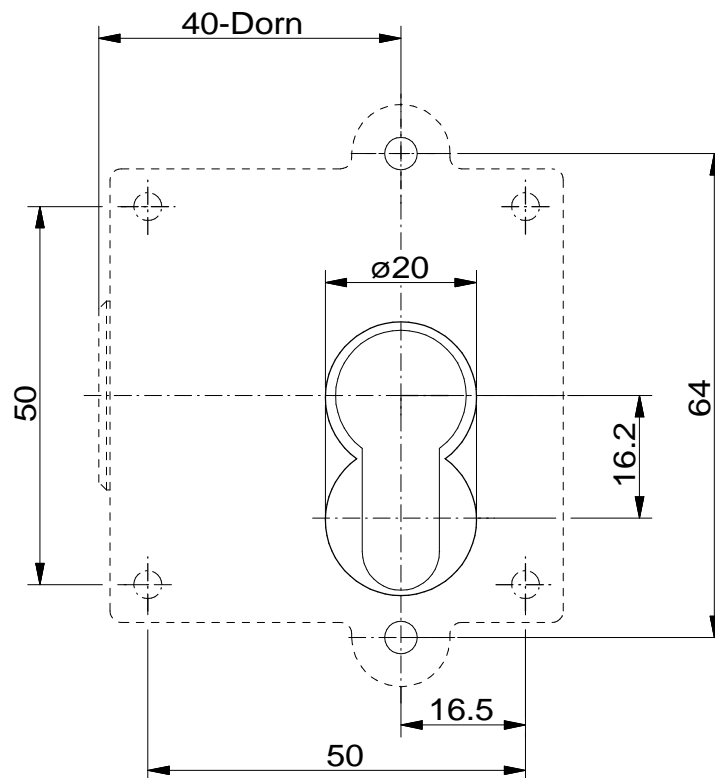

Bohrschablone für Artikel 7407 und 7409 mit Rosette 7420 PZ-gelocht
 Drilling template for item no.7407/7409 with rose no.7420 for profile cylinders
 Patron de perçage pour art.7407/7409 avec rosace 7420 pour cylindres à profil

Ansicht Tür-Rückseite

Rear view of door
 Vue arrière de la porte

Rechtsschloß

right hand lock
 serrure droite

Ansicht Tür-Rückseite

Rear view of door
 Vue arrière de la porte

Linksschloß

left hand lock
 serrure gauche

Bei Ausdruck Maßstab 1:1 beachten!

Attention: printout scale to be 1:1
 Attention: échelle 1:1