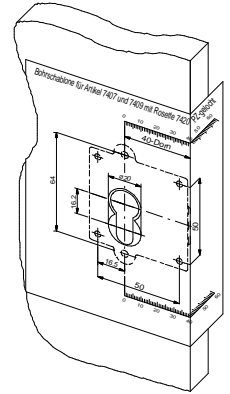

Bohrschablone für Artikel 7407 und 7409 mit Rosette 7420 PZ-gelocht
 Drilling template for item no.7407/7409 with rose no.7420 for profile cylinders
 Patron de perçage pour art.7407/7409 avec rosace 7420 pour cylindres à profil

Ansicht Tür-Rückseite

Rear view of door
 Vue arrière de la porte

Rechtsschloß

right hand lock
 serrure droite

Ansicht Tür-Rückseite

Rear view of door
 Vue arrière de la porte

Linksschloß

left hand lock
 serrure gauche

Bei Ausdruck Maßstab 1:1 beachten!

Attention: printout scale to be 1:1
 Attention: échelle 1:1