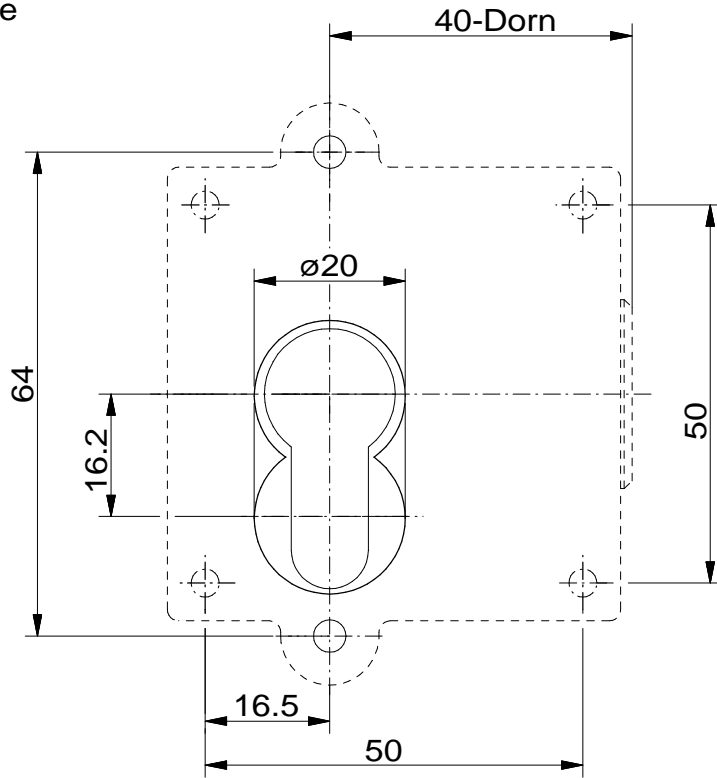

Bohrschablone für Artikel 7407 und 7409 mit Rosette 7420 PZ-gelocht
 Drilling template for item no.7407/7409 with rose no.7420 for profile cylinders
 Patron de perçage pour art.7407/7409 avec rosace 7420 pour cylindres à profil

Ansicht Tür-Rückseite

Rear view of door
 Vue arrière de la porte

Rechtsschloß

right hand lock
 serrure droite

Ansicht Tür-Rückseite

Rear view of door
 Vue arrière de la porte

Linksschloß

left hand lock
 serrure gauche

Bei Ausdruck Maßstab 1:1 beachten!

Attention: printout scale to be 1:1
 Attention: échelle 1:1