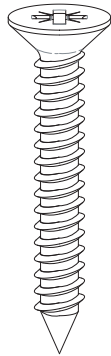

Mod. Gamba tavolo Aladino - Alì

Ribalta verticale singola
Istruzioni di montaggio

ISTRUZIONI DI MONTAGGIO

A x18
M4x40

B x2
M8x35

C x12
M4x20

D x10
M6x30

E x2
M6x30

F x10
M6x15

G x2
M8

H x2

I x2
Nylon

L x1

M x1

N x1

O x1

P x1

Q x1

STEP 01

STEP 02

STEP 03

STEP 04

STEP 05

STEP 06