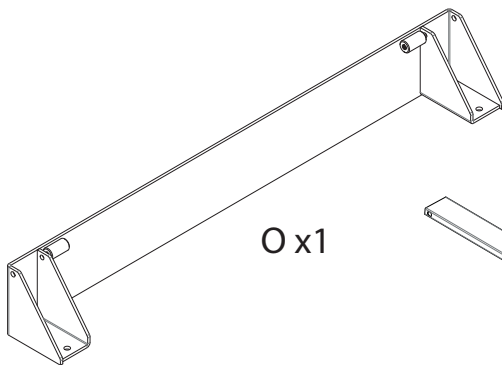

Mod. Gamba tavolo Aladino - Alì

Ribalta verticale singola
Istruzioni di montaggio

ISTRUZIONI DI MONTAGGIO

A x18
M4x40

B x2
M8x35

C x12
M4x20

D x10
M6x30

E x2
M6x30

F x10
M6x15

G x2
M8

H x2

I x2
Nylon

L x1

M x1

N x1

O x1