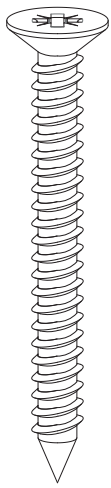

Mod. Gamba tavolo Aladino - Alì

Ribalta verticale singola
Istruzioni di montaggio

ISTRUZIONI DI MONTAGGIO

A x18
M4x40

B x2
M8x35

C x12
M4x20

D x10
M6x30

E x2
M6x30

F x10
M6x15

G x2
M8

H x2

I x2
Nylon

L x1

M x1

N x1

O x1

P x1

Q x1

STEP 01

STEP 02

STEP 03

STEP 04

STEP 05

STEP 06