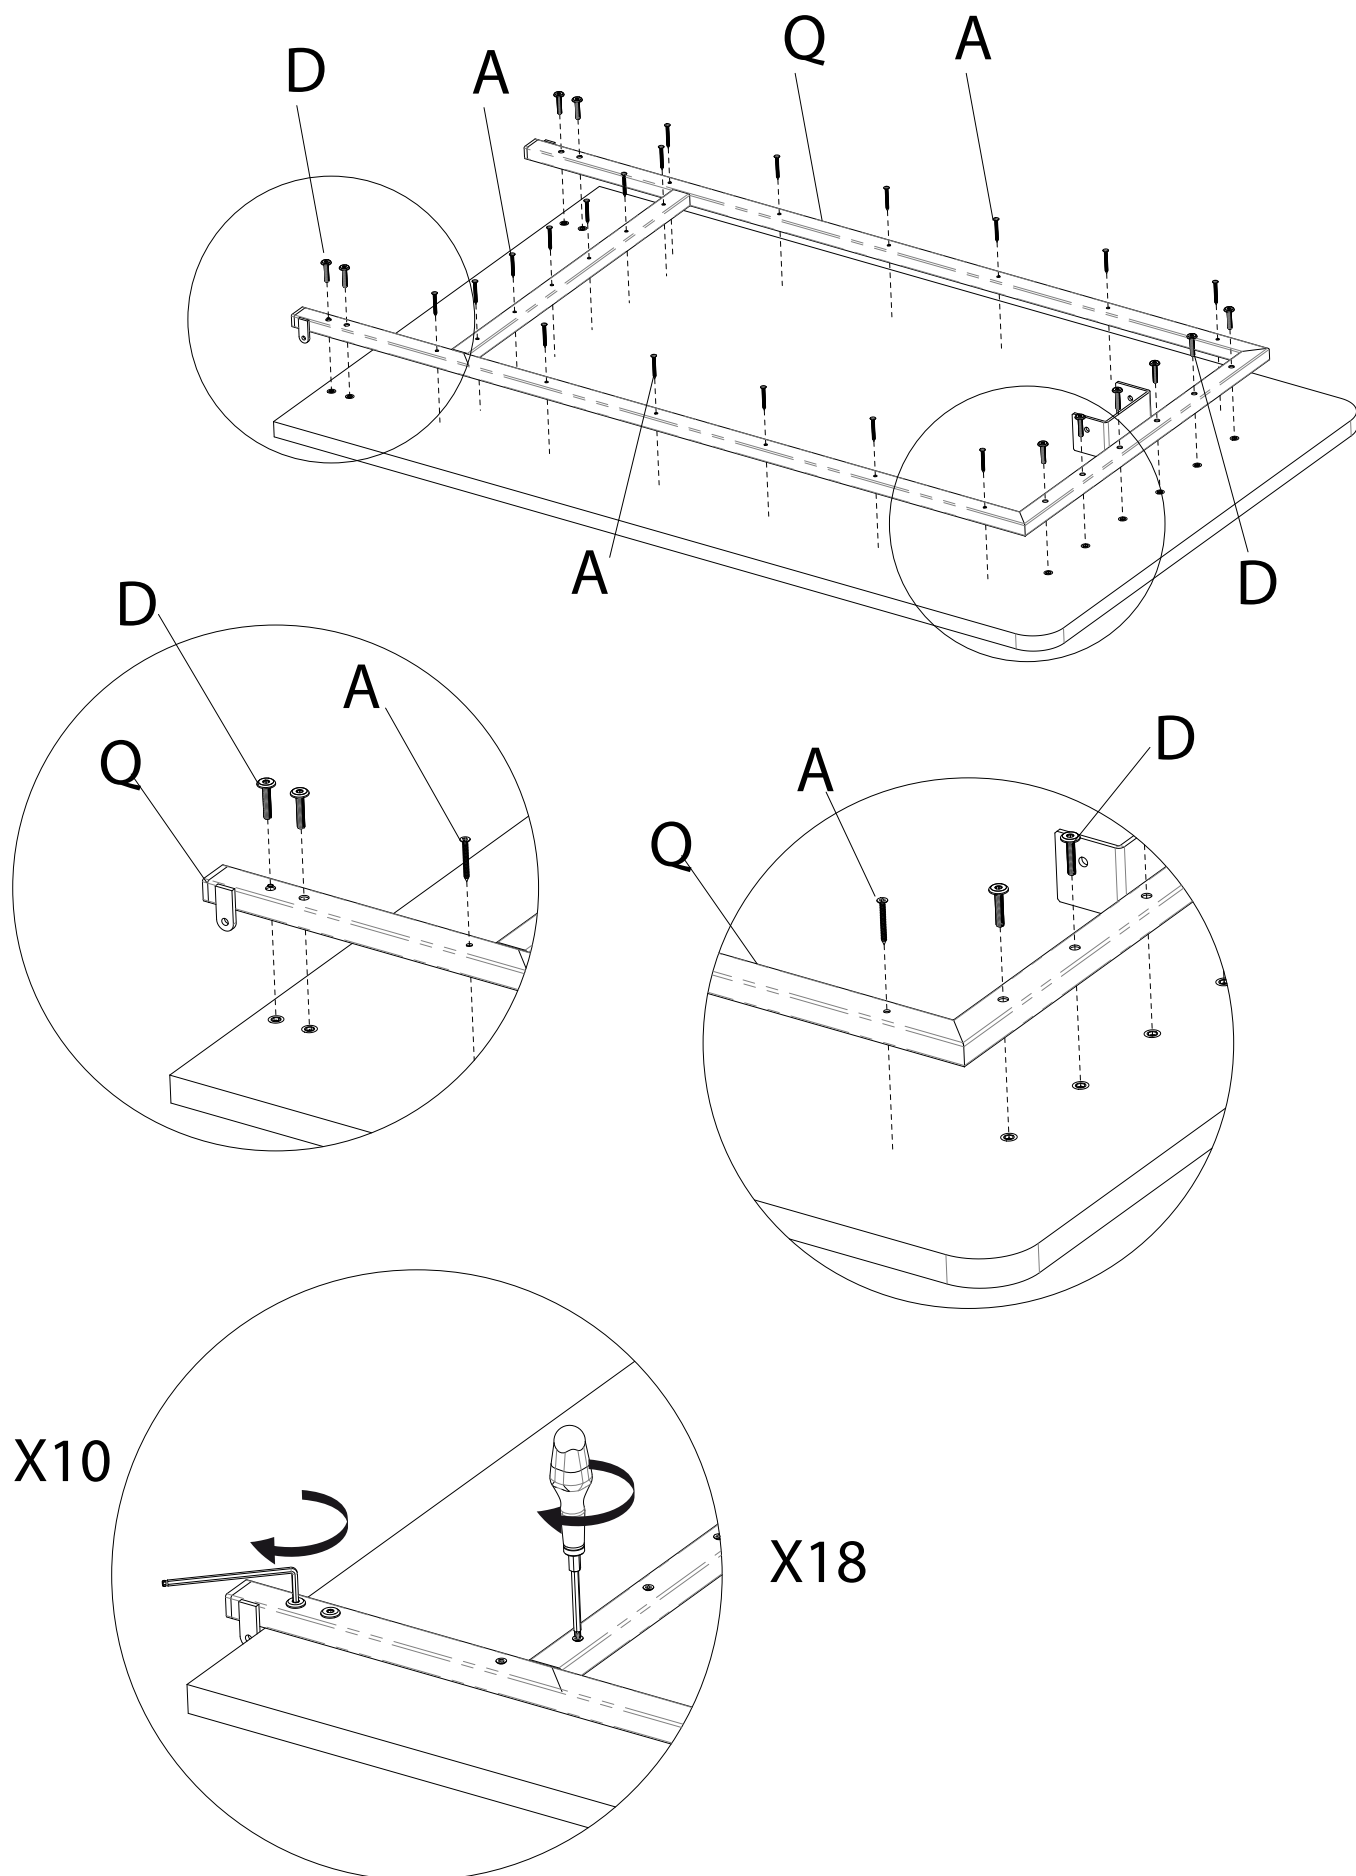

Mod. Gamba tavolo Aladino - Alì

Ribalta verticale singola
Istruzioni di montaggio

ISTRUZIONI DI MONTAGGIO

A x18
M4x40

B x2
M8x35

C x12
M4x20

D x10
M6x30

E x2
M6x30

P x1

Q x1

STEP 01

STEP 02

STEP 03

STEP 04

STEP 05

STEP 06