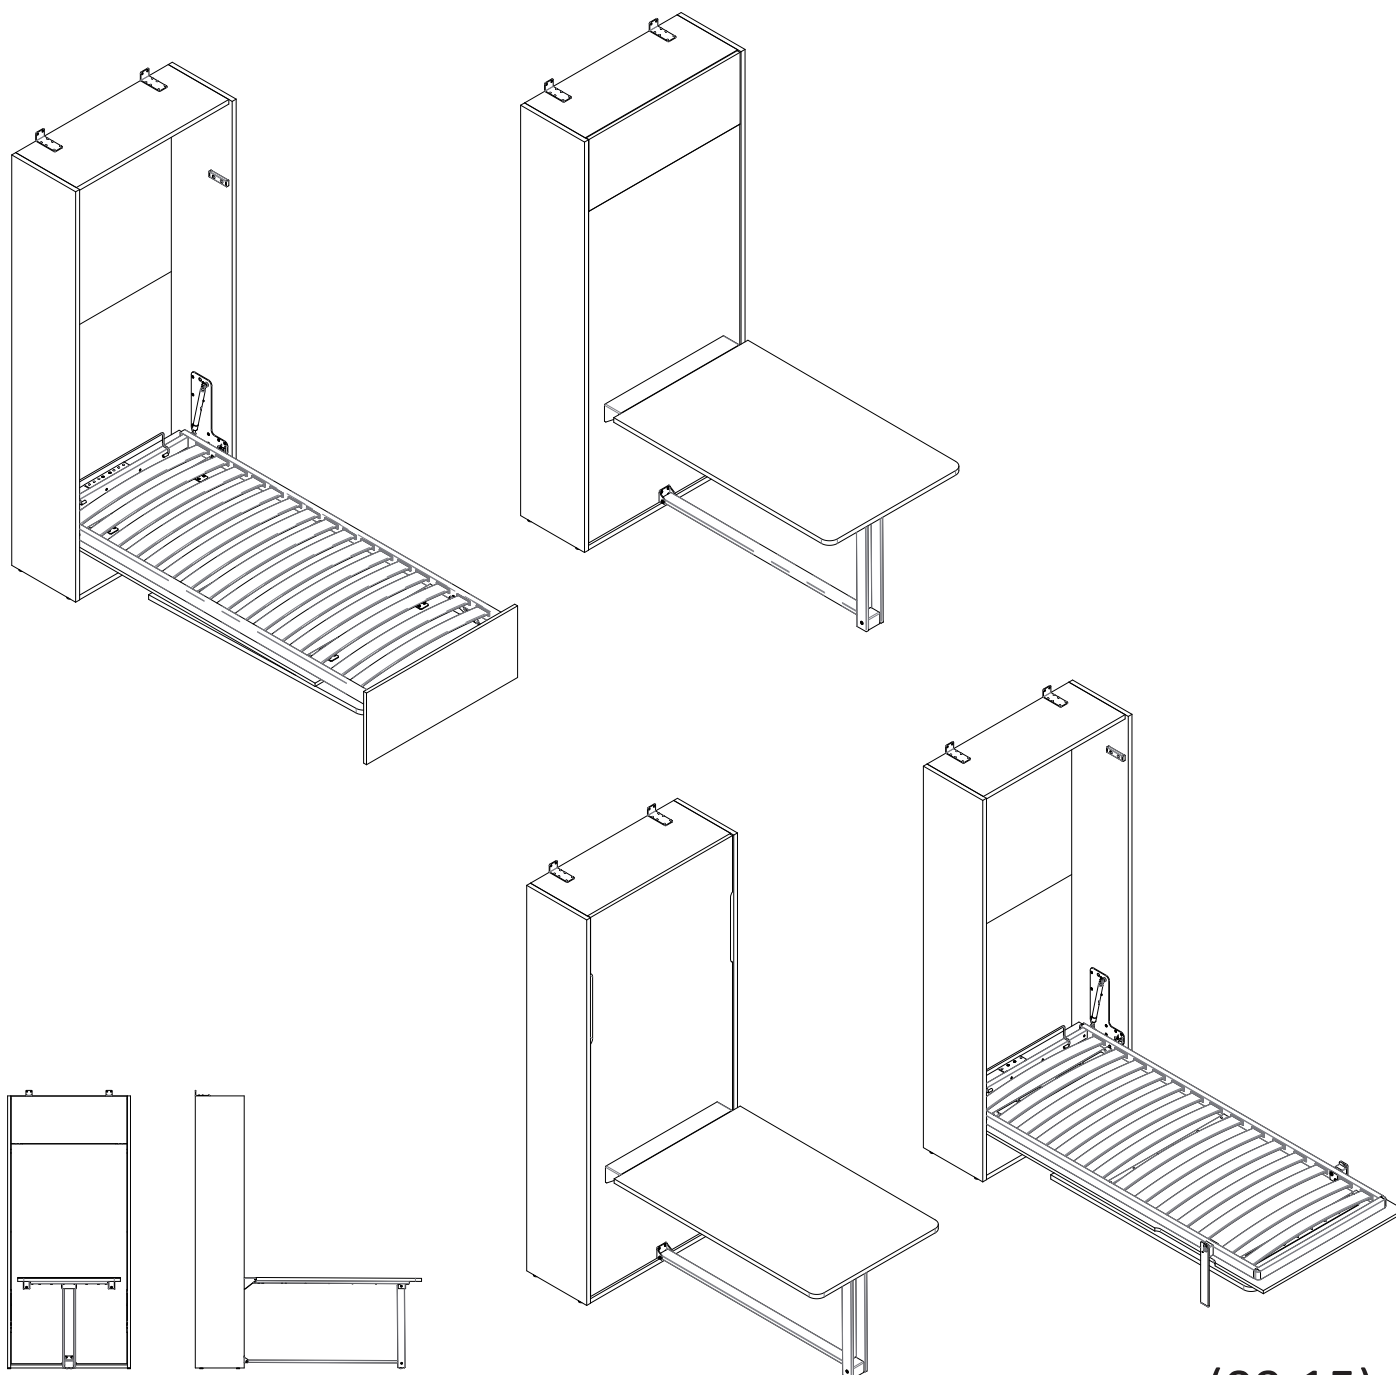

Mod. Gamba tavolo Aladino - Alì

Ribalta verticale singola
Istruzioni di montaggio

ISTRUZIONI DI MONTAGGIO

A x18
M4x40

B x2
M8x35

C x12
M4x20

D x10
M6x30

E x2
M6x30

F x10
M6x15

G x2
M8

H x2

I x2
Nylon

L x1

M x1

N x1

O x1