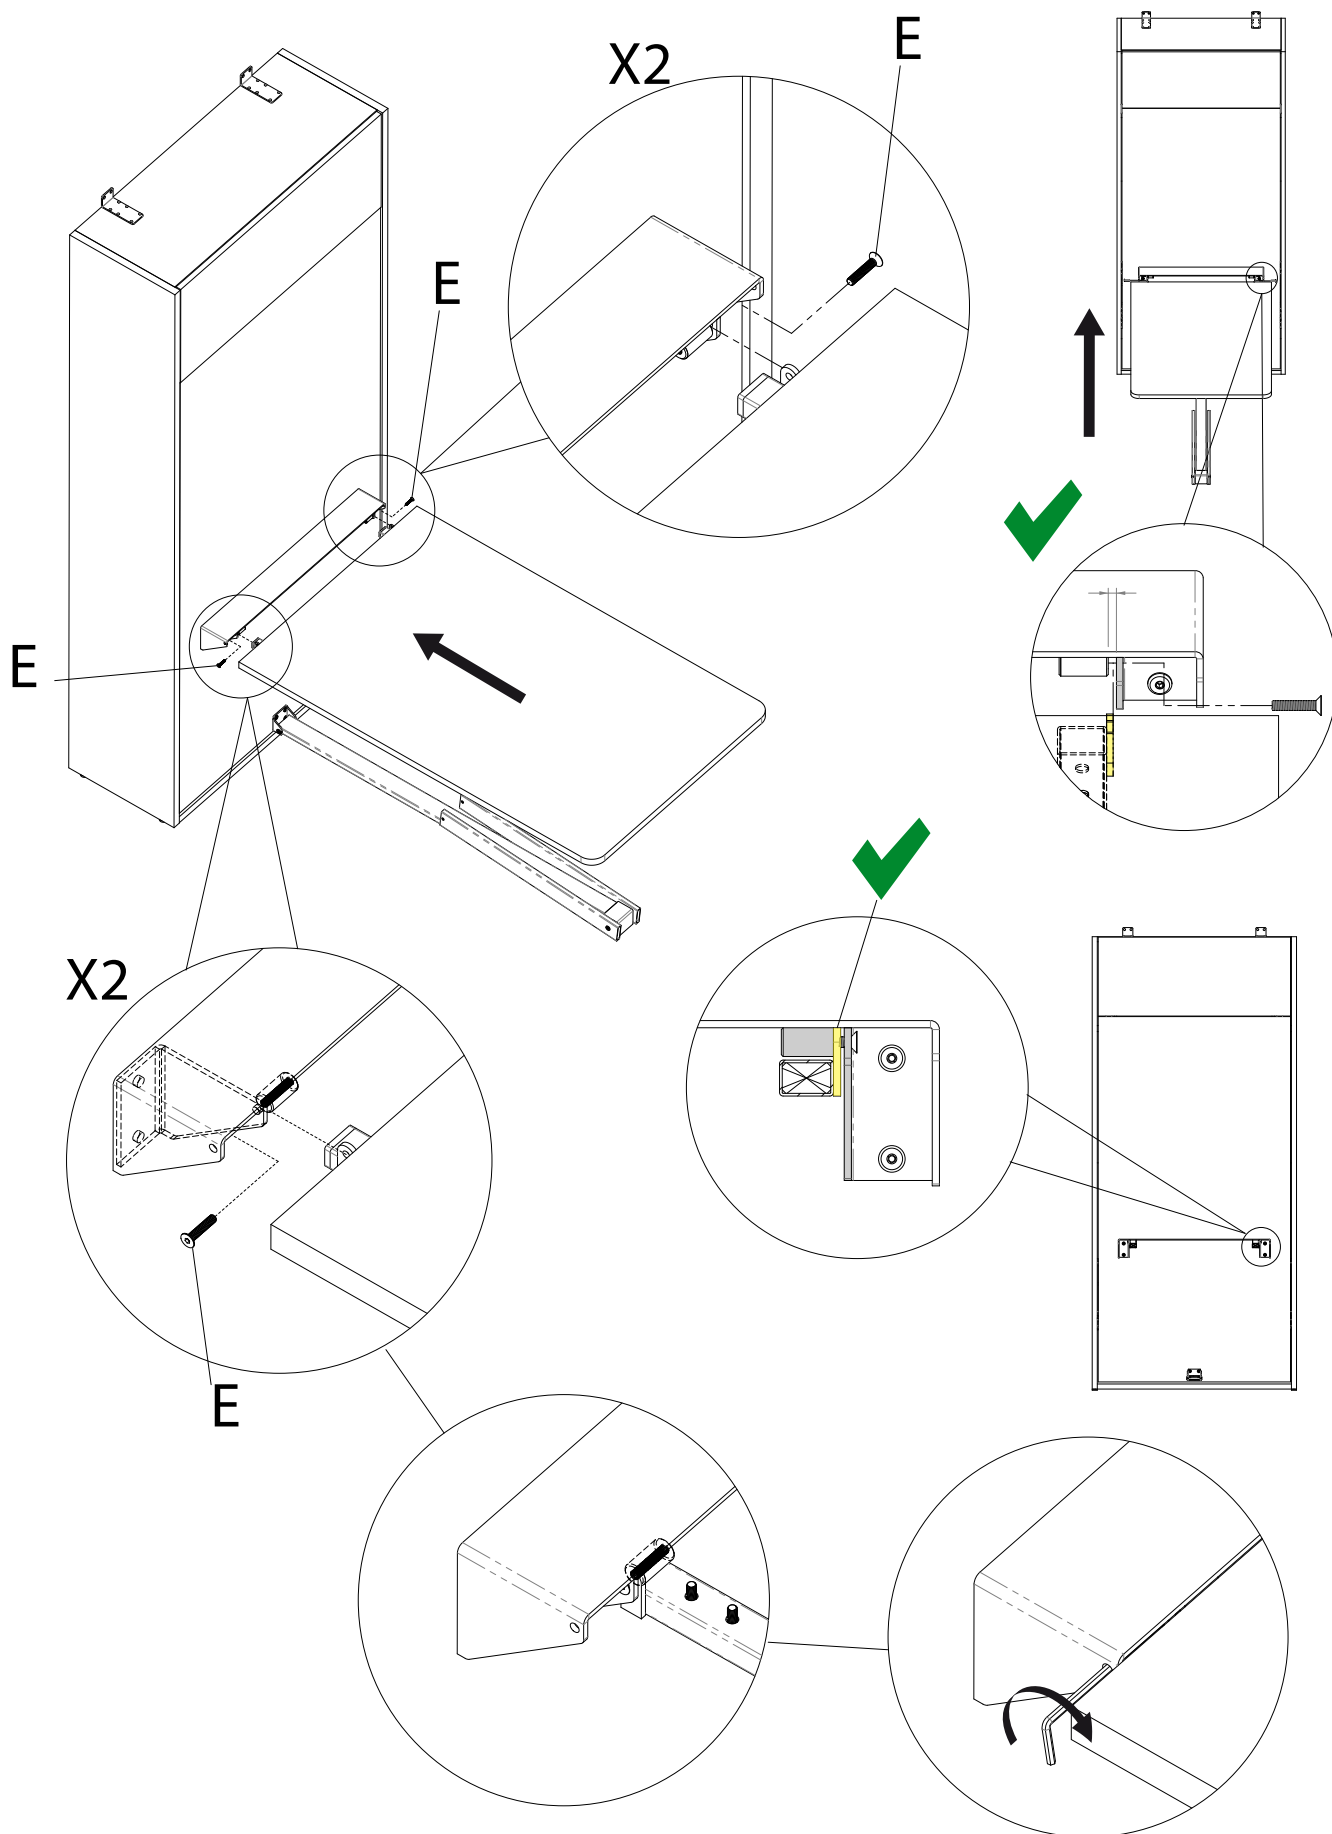

Mod. Gamba tavolo Aladino - Alì

Ribalta verticale singola
Istruzioni di montaggio

ISTRUZIONI DI MONTAGGIO

A x18
M4x40

B x2
M8x35

C x12
M4x20

D x10
M6x30

E x2
M6x30

P x1

Q x1

STEP 01

STEP 02

STEP 03

STEP 04

STEP 05

STEP 06