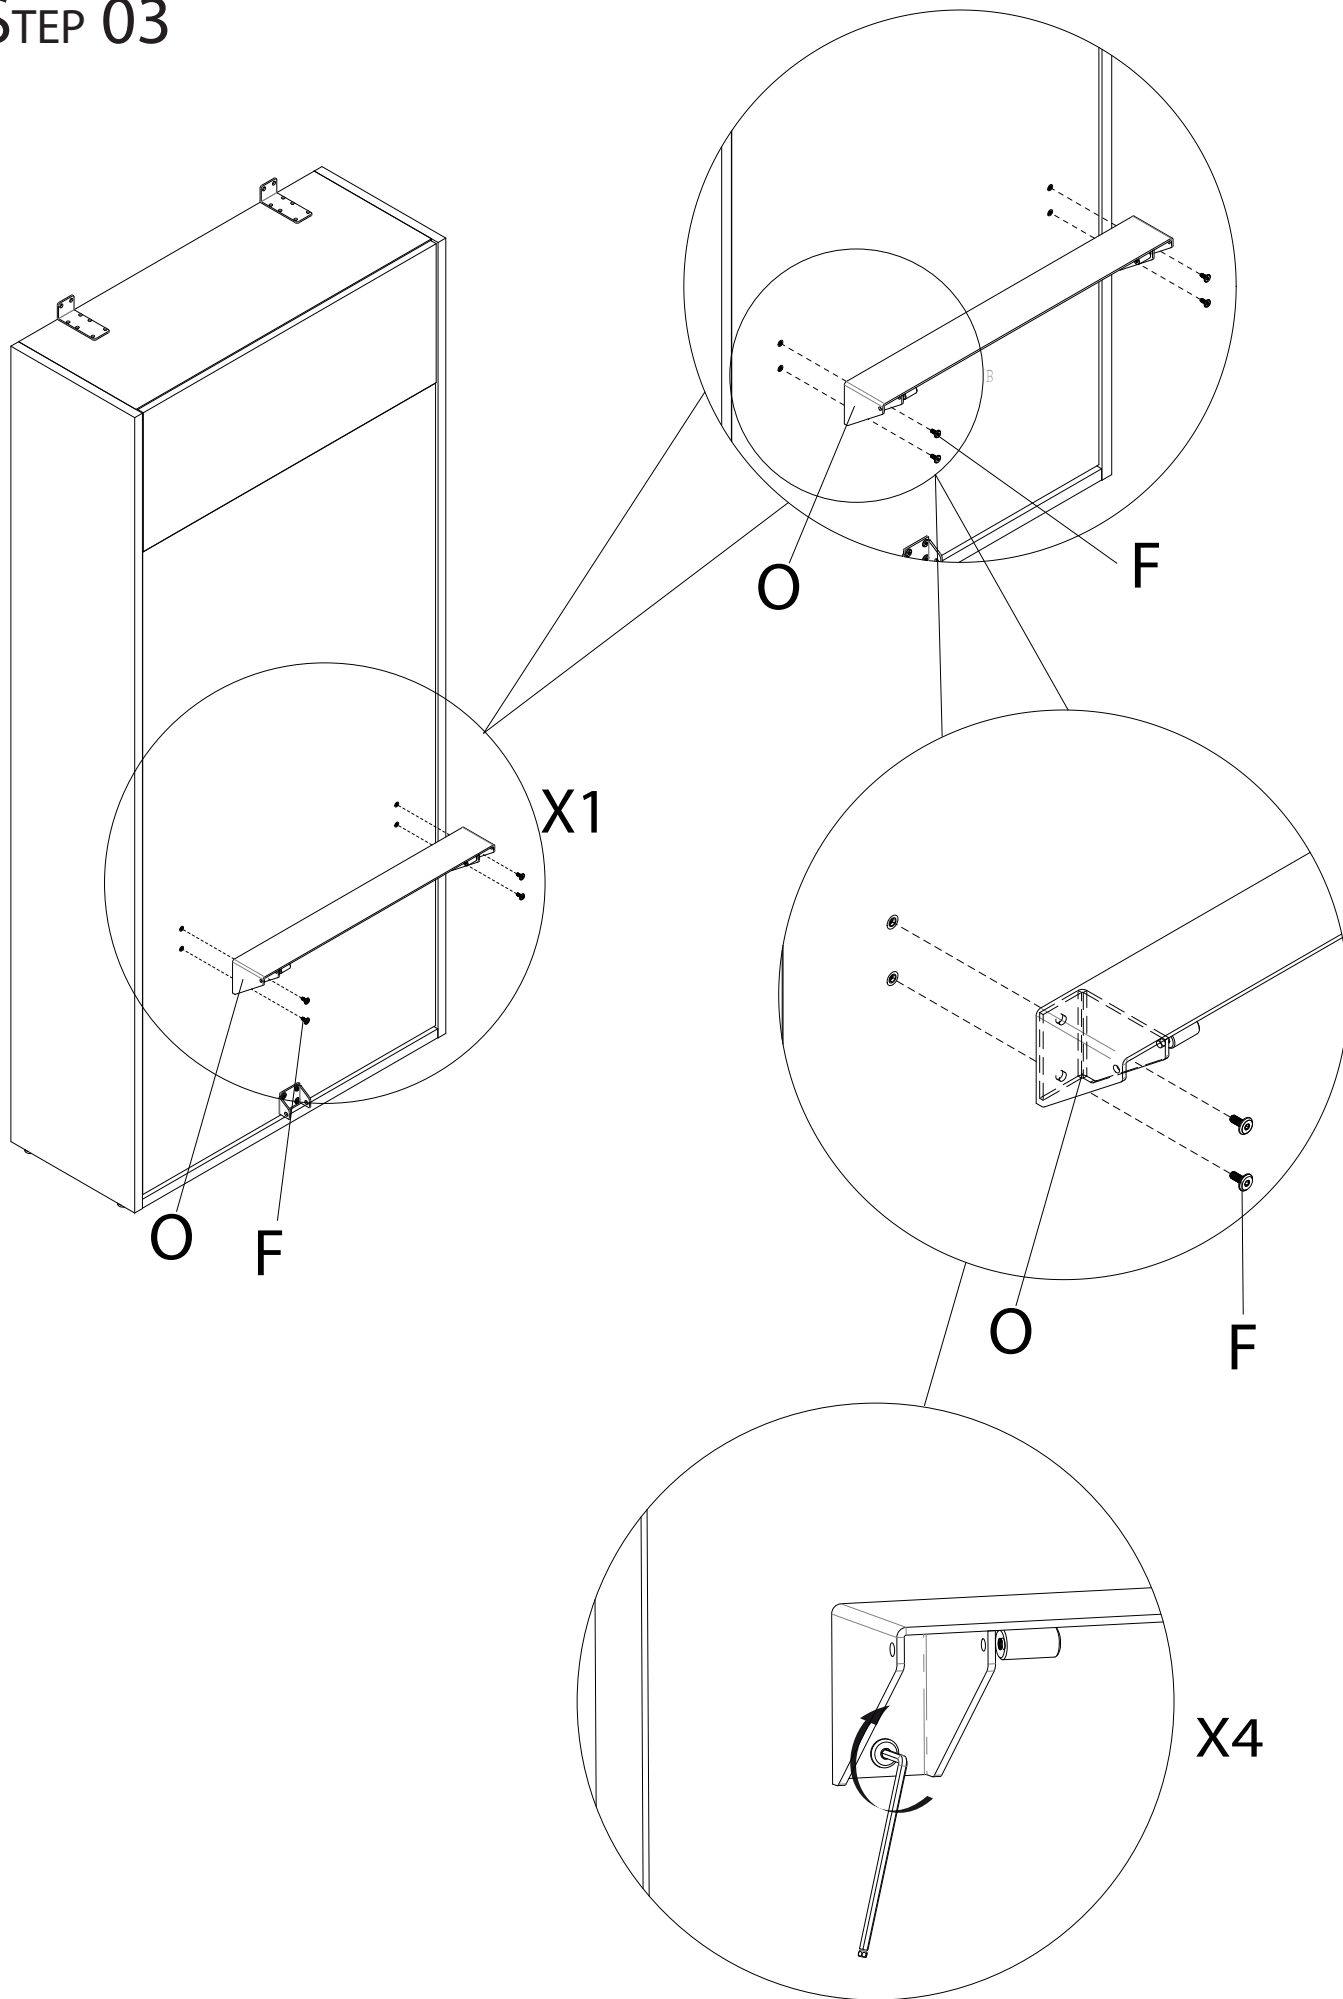

Mod. Gamba tavolo Aladino - Alì

Ribalta verticale singola
Istruzioni di montaggio

ISTRUZIONI DI MONTAGGIO

A x18
M4x40

B x2
M8x35

C x12
M4x20

D x10
M6x30

E x2
M6x30

P x1

Q x1

STEP 01

STEP 02

STEP 03

STEP 04

STEP 05

STEP 06