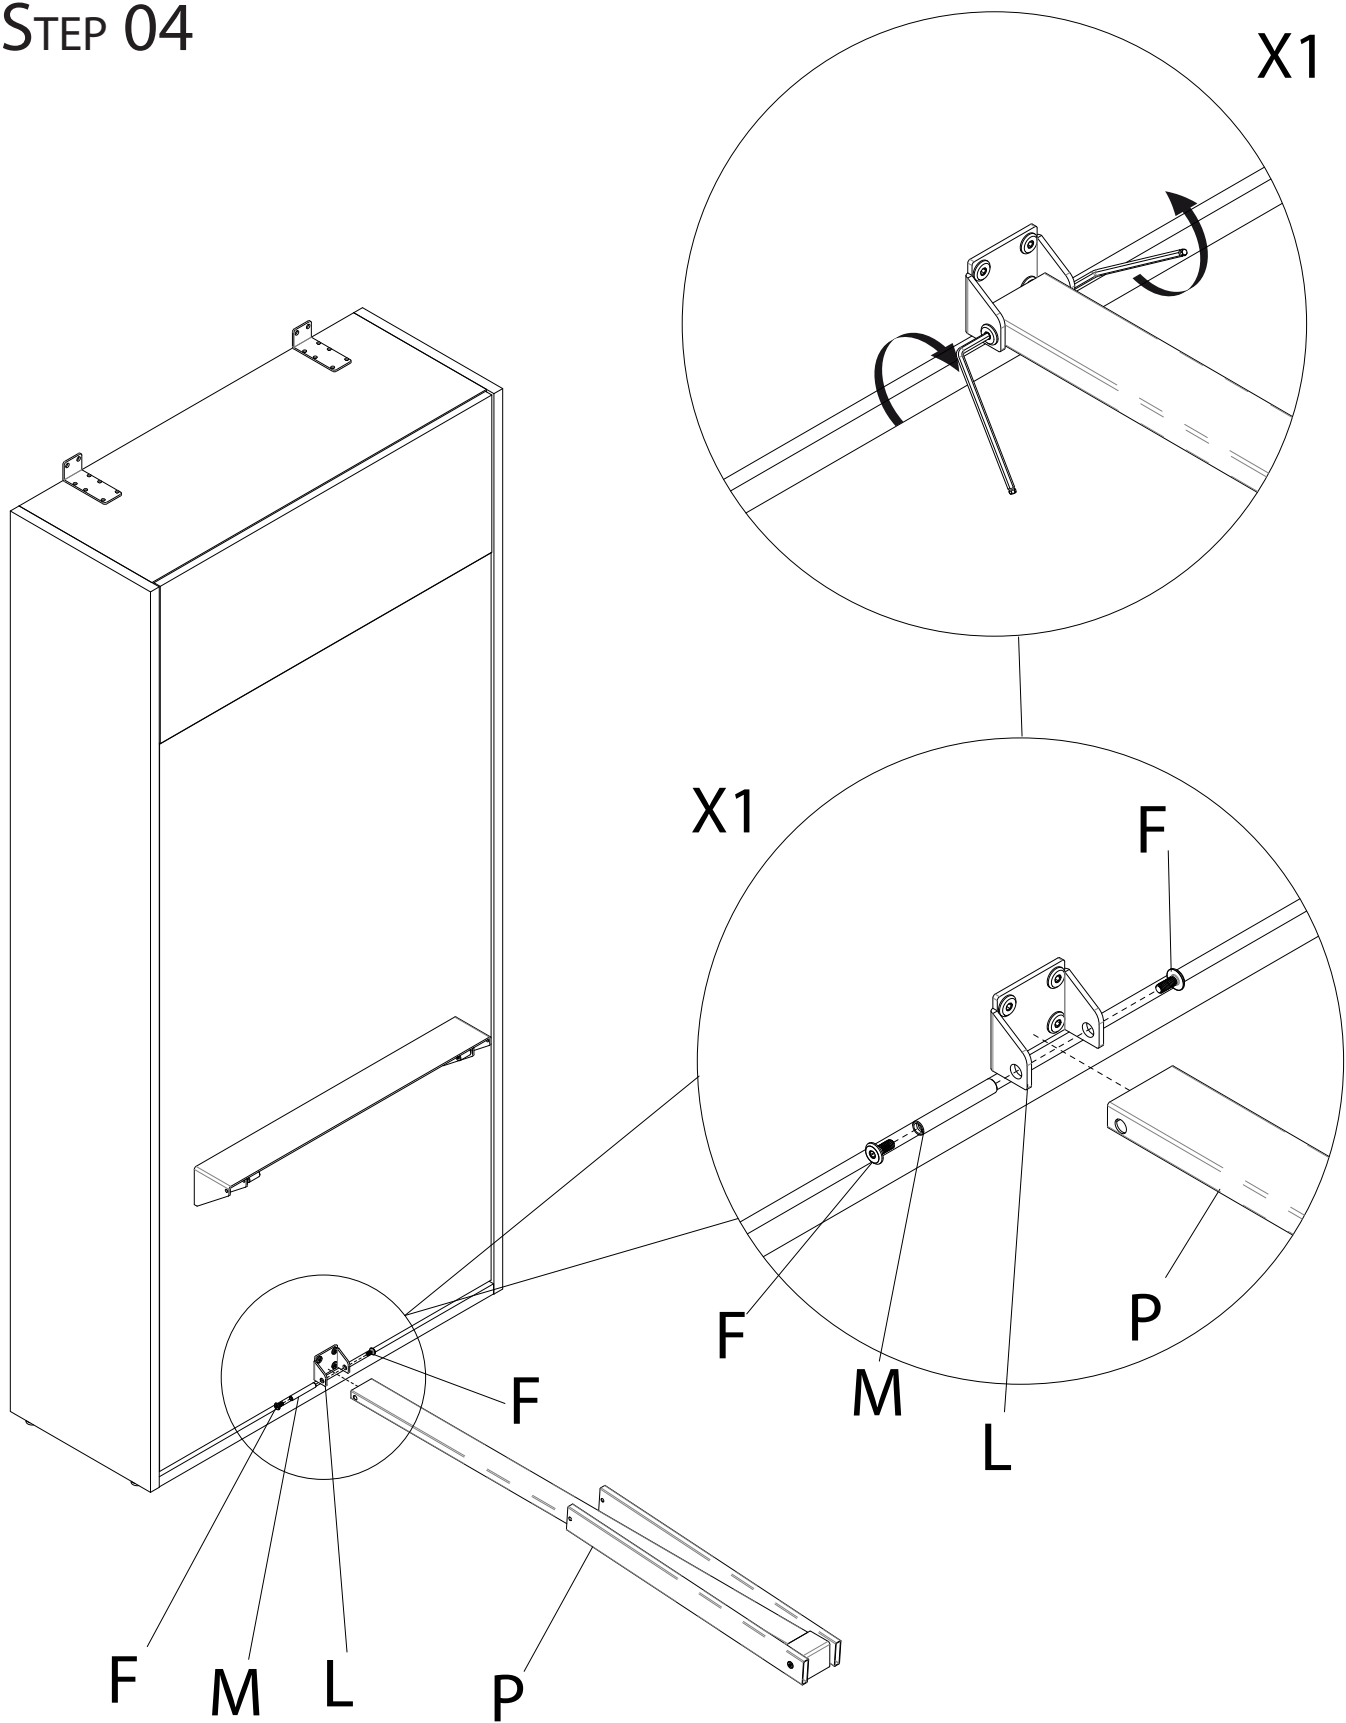

Mod. Gamba tavolo Aladino - Alì

Ribalta verticale singola
Istruzioni di montaggio

ISTRUZIONI DI MONTAGGIO

A x18
M4x40

B x2
M8x35

C x12
M4x20

D x10
M6x30

E x2
M6x30

P x1

Q x1

STEP 01

STEP 02

STEP 03

STEP 04

STEP 05

STEP 06