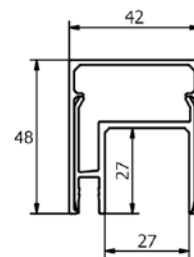

### Lazortrack lengte 10 mtr

	Eiken gelakt
Glasdikte	Art. nr.
8 - 11 mm	18.2010.561.72
12 - 13,5 mm	18.2010.562.72
16 - 17,5 mm	18.2010.563.72
20 - 21,5 mm	18.2010.564.72

## Lazortrack handrailing

| Breedte: 42 mm  
| Hoogte: 48 mm  
| VE: 1 stuks

Model 2102	Onbehandeld	Aluminium naturel	In kleur
Lengte	Art. nr.	Art. nr.	Art. nr.
2500	18.2102.420.10	18.2102.420.11	18.2102.420.13/16/18/19
5000	18.2105.420.10	18.2105.420.11	18.2105.420.13/16/18/19