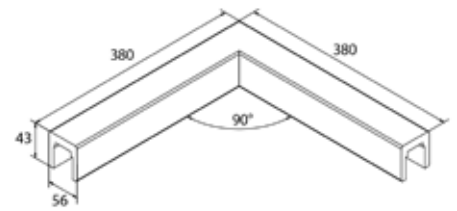

Model 4210	Eiken gelakt
	Art. nr.
	18.4210.560.72