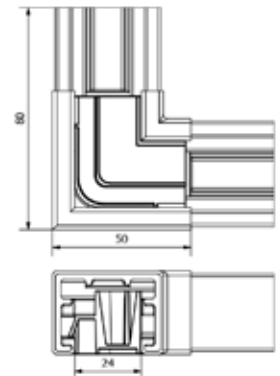

Model 2210	RVS 304 (binnen)	RVS 316 (buiten)
	Art. nr.	Art. nr.
	18.2210.402.21	18.2210.402.31