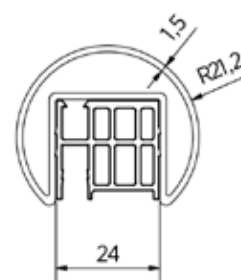

## Lazortrack standaard handrailing rond Ø 42,4 mm

- | Lengte 5000 mm
- | Diameter Ø 42,4 x 1,5 mm
- | VE: 1 stuks

| Vind de bijbehorende LED op pagina 16

Model 2105	RVS 304 (binnen)	RVS 316 (buiten)
	Art. nr.	Art. nr.
	18.2105.421.21	18.2105.421.31