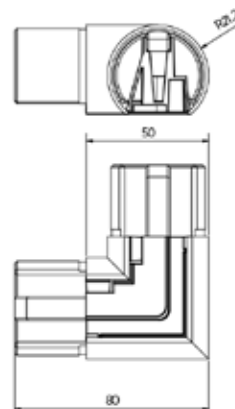

## Lazortrack hoek binnen Ø 42,4 mm

| Diameter Ø 42,4 mm  
| VE: 1 stuks

Model 2210	RVS 304 (binnen)	RVS 316 (buiten)
Diameter	Art. nr.	Art. nr.
42,4 mm	18.2210.421.21	18.2210.421.31

## Lazortrack hoek buiten Ø 42,4 mm

| Diameter Ø 42,4 mm  
| VE: 1 stuks

Model 2210	RVS 304 (binnen)	RVS 316 (buiten)
Diameter	Art. nr.	Art. nr.
42,4 mm	18.2210.422.21	18.2210.422.31