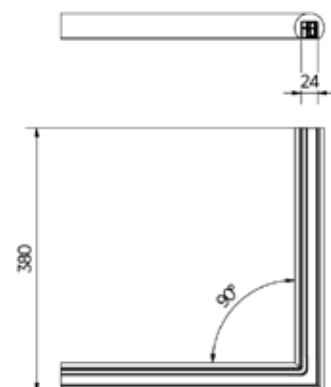

LAZORTRACK | STANDAARD HANDRAILING MET LED

Lazortrack hoek buiten hout

- | Dimensions: 60x40 mm
- | Eiken gelakt
- | VE: 1 stuks

| Vind de bijbehorende LED op pagina 16

Model 2210

Art. nr.

18.2210.601.72

Lazortrack 90° hoek binnen Ø42 mm hout

- | Eiken gelakt
- | VE: 1 stuks

| Vind de bijbehorende LED op pagina 16

Model 2210

Art. nr.

18.2210.421.72

Lazortrack 90° hoek buiten Ø42 mm hout

- | Eiken gelakt
- | VE: 1 stuks

| Vind de bijbehorende LED op pagina 16

Model 2210

Art. nr.

18.2210.422.72