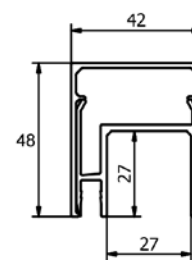

## Lazortrack glashandrailing complete set aluminium

- | Breedte: 42 mm
- | Hoogte: 48 mm
- | Incl. eindoppen, transformator, LED lijst, kabel en handrail rubber
- | Kant en klaar voor aansluitbekabeling door de opdrachtgever
- | Voor binnen- en buitentoepassingen
- | VE: 1 stuks