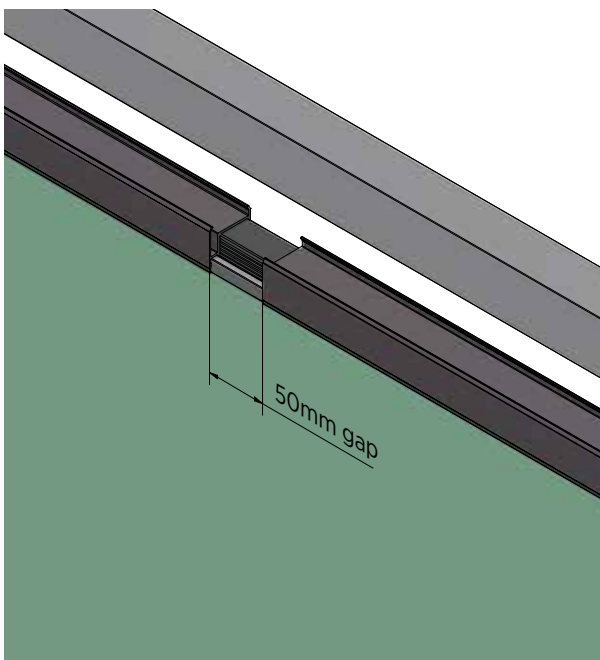

## Lazortrack LED lijst verlengen:

Een opening van 50 mm is vereist om schade aan de LED en leuning als gevolg van thermische uitzetting en samentrekking te voorkomen.