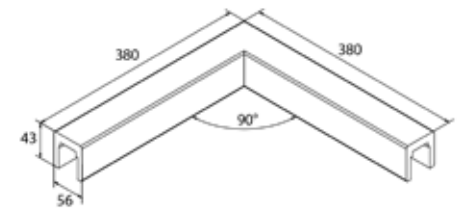

Model 4214	Eiken gelakt
	Art. nr.
	18.4214.560.72