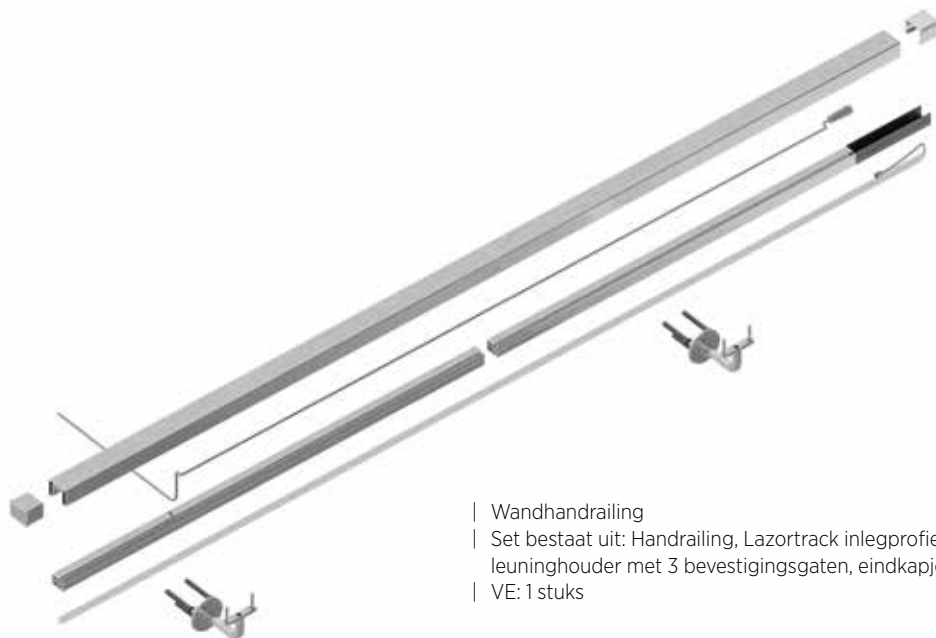

Lazortrack Standaard Handrailing Set 40 x 30 mm

| Wandhandrailing
| Set bestaat uit: Handrailing, Lazortrack inlegprofiel, Lazortrack 24V kabel, Lazortrack LED, leuninghouder met 3 bevestigingsgaten, eindkapje plat, Lazortrack leuning eindstuk, schroeven
| VE: 1 stuks

Model 2005	RVS 304 (binnen)	RVS 316 (buiten)
Lengte	Art. nr.	Art. nr.
5 mtr	18.2005.401.21	18.2005.401.31
10 mtr	18.2010.401.21	18.2010.4201.31