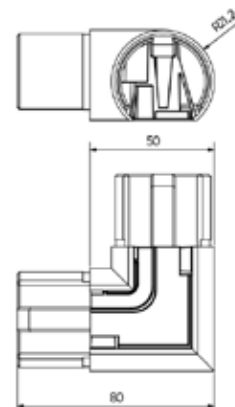

## Lazortrack hoek binnen Ø 42,4 mm

| Diameter Ø 42,4 mm  
| VE: 1 stuks

Model 2210	RVS 304 (binnen)	RVS 316 (buiten)
Diameter	Art. nr.	Art. nr.
42,4 mm	18.2210.421.21	18.2210.421.31