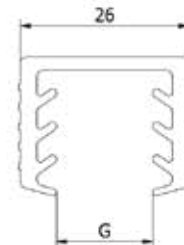

Model 6530					
Lengte	Glasdikte	Art. nr.	Länge	Glasstärke	Art. Nr.
4000	8 - 11 mm	90.6530.008.60	4000	16 - 17,5 mm	90.6530.016.60
25000	8 - 11 mm	90.6530.208.60	25000	16 - 17,5 mm	90.6530.216.60
4000	11,5 - 13,5 mm	90.6530.011.60	4000	19 mm	90.6530.019.60
25000	11,5 - 13,5 mm	90.6530.211.60	25000	19 mm	90.6530.219.60
4000	15 mm	90.6530.015.60	4000	20 - 21,5 mm	90.6530.020.60
25000	15 mm	90.6530.215.60	25000	20 - 21,5 mm	90.6530.220.60