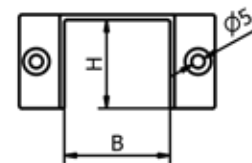

LAZORTRACK | WANDHANDRAILING OPTIES

Lazortrack wandaansluiting wandhandrailing

| VE: 2 stuks

Model 2220	Onbehandeld	Aluminium naturel	In kleur
breedte x hoogte	Art. nr.	Art. nr.	Art. nr.
42 x 34	18.4220.420.10	18.4220.420.11	18.4220.420.13/16/18/19
56 x 43	18.4220.560.10	18.4220.560.11	18.4220.560.13/16/18/19

Wand-leuningdrager

Door de leuningsteun past een kabel met een maximale diameter van 8 mm.

- | 2 leuninghouders op 2,5 meter
- | 4 leuninghouders op 5,0 meter
- | VE: 2 stuks