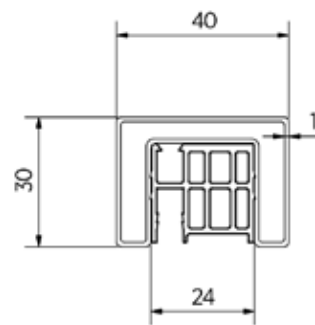

Model 2105	RVS 304 (binnen)	RVS 316 (buiten)
	Art. nr.	Art. nr.
	18.2105.401.21	18.2105.401.31