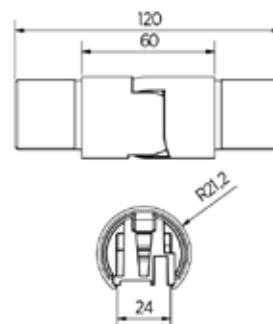

Model 2215	RVS 304 (binnen)	RVS 316 (buiten)
Diameter	Art. nr.	Art. nr.
42,4 mm	18.2215.421.21	18.2215.421.31