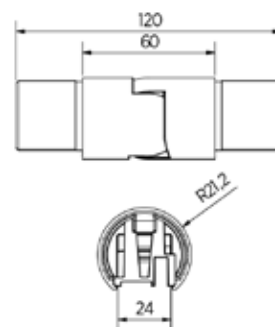

Model 2216	RVS 304 (binnen)	RVS 316 (buiten)
Diameter	Art. nr.	Art. nr.
42,4 mm	18.2216.421.21	18.2216.421.31