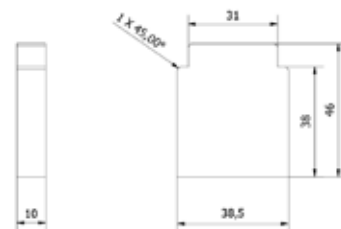

Model 2300	Eiken gelakt
	Art. nr.
	18.2300.560.72