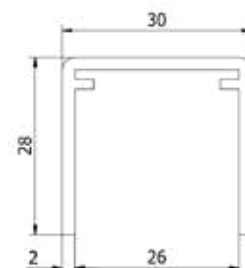

Model 2114	Onbehandeld	Aluminium naturel	In kleur
Lengte	Art. nr.	Art. nr.	Art. nr.
4000	11.2114.302.10	11.2114.302.11	11.2114.302.13/16/18/19