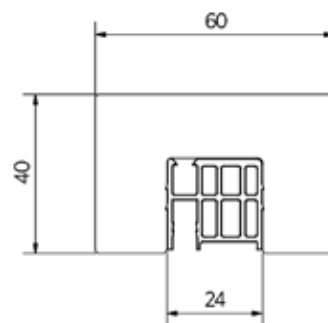

Model 2122	
	Art. nr.
	18.2122.600.72