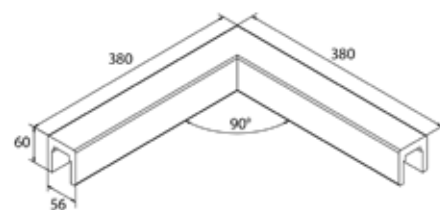

Model 2210	Eiken gelakt
	Art. nr.
	18.2210.560.72