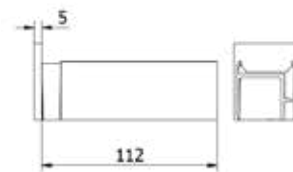

Model 2305	Onbehandeld	Aluminium naturel	In kleur
	Art. nr.	Art. nr.	Art. nr.
	18.2305.420.10	18.2305.420.11	18.2305.420.13/16/18/19