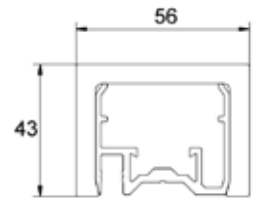

Model 4102	Eiken gelakt
Lengte	Art. nr.
2500	18.4102.560.72