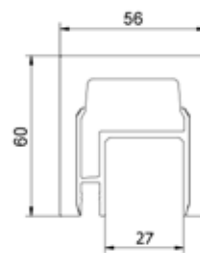

Model 2102	Eiken gelakt
Lengte	Art. nr.
2500	18.2102.560.72