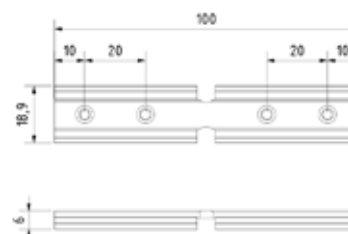

Lazortrack Connector Wandleuning

| VE: 1 stuks

Model 4200	
	Art. nr.
	18.4200.420.15