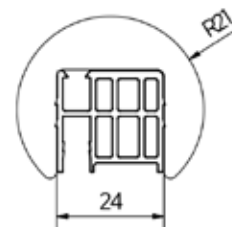

Model 2102	
	Art. nr.
	18.2102.420.72