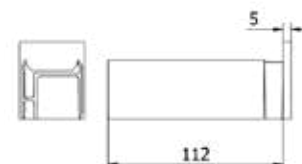

Model 2300	Onbehandeld	Aluminium naturel	In kleur
	Art. nr.	Art. nr.	Art. nr.
	18.2300.420.10	18.2300.420.11	18.2300.420.13/16/18/19