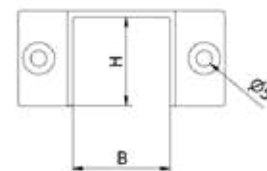

Model 2220	Onbehandeld	Aluminium naturel	In kleur
	Art. nr.	Art. nr.	Art. nr.
	18.2220.420.10	18.2220.420.11	18.2220.420.13/16/18/19