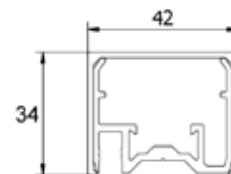

Model 4102	Onbehandeld	Aluminium naturel	In kleur
Lengte	Art. nr.	Art. nr.	Art. nr.
2500	18.4102.420.10	18.4102.420.11	18.4102.420.13/16/18/19
5000	18.4105.420.10	18.4105.420.11	18.4105.420.13/16/18/19