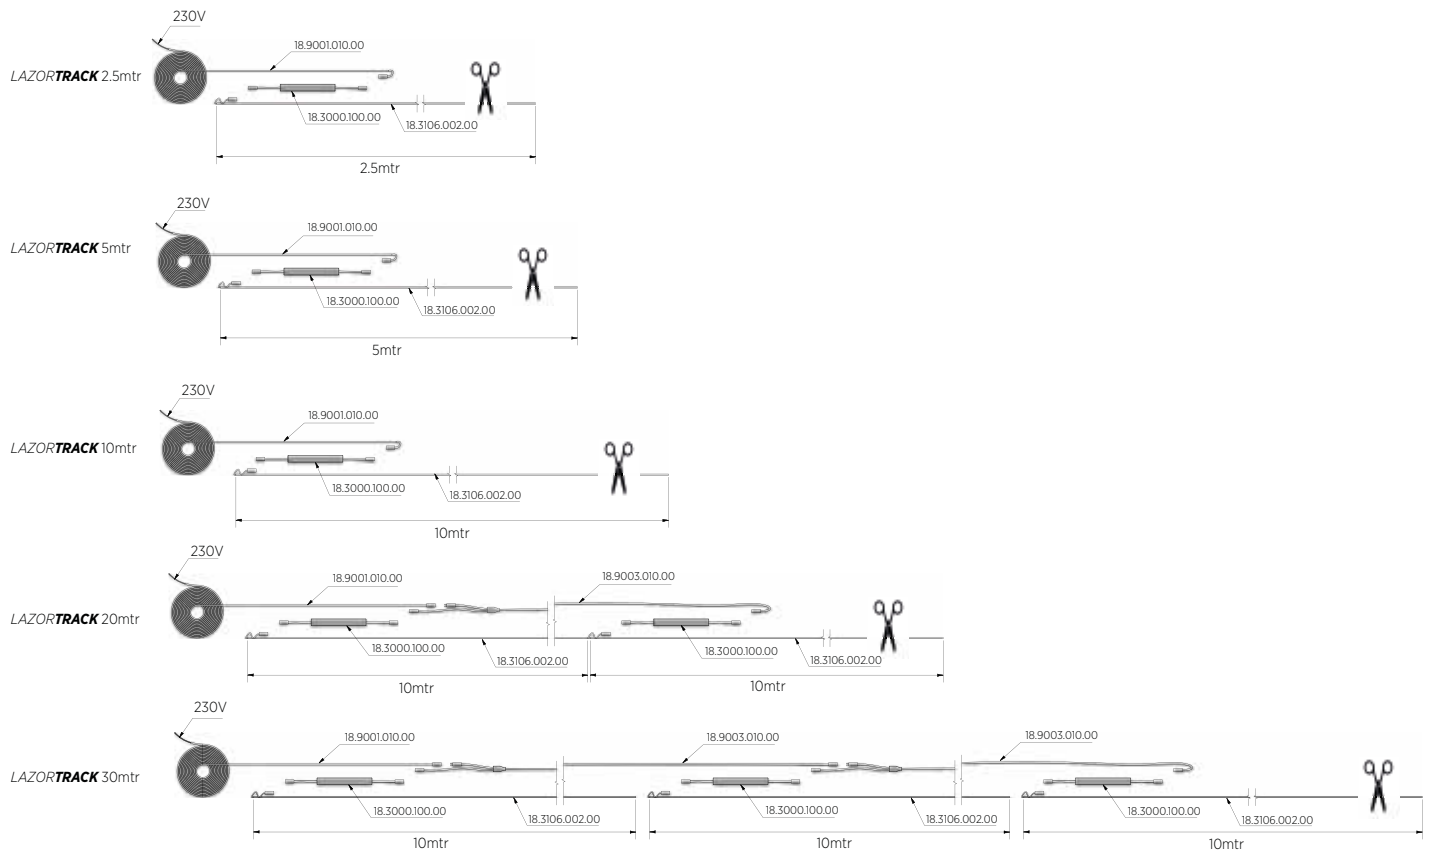

LAZORTRACK | LED OPTIES

Lazortrack transformator

| 24V
| VE: 1 stuks

Model 3000		
Watt	tot lengte	Art. nr.
100 W	10 m	18.3000.100.00

Lazortrack LED lijst warm wit

| 24V
| 6W/mtr
| VE: 1 stuks

Model 3106	
Lengte	Art. nr.
2,5 m	18.3106.002.00
5 m	18.3106.005.00
10 m	18.3106.010.00

Lazortrack kabel

| 230 V
| VE: 1 stuks

Model 9001	
Lengte	Art. nr.
10 m	18.9001.010.00
20 m	18.9001.020.00

Lazortrack Y kabel

Heb je een langere LED verlichting dan 10 m nodig?
Geen probleem, met deze Y-kabel kun jij je Lazortrack tot 50 m verlengen. Gewoon de volgende voeding samen met de LED aansluiten en je wordt verlicht.

| VE: 1 stuks

Model 9003	
Art. nr.	
18.9003.010.00	

LAZORTRACK | LED OPTIES

Lazortrack LED lijst verlengen:

Een opening van 50 mm is vereist om schade aan de LED en leuning als gevolg van thermische uitzetting en samentrekking te voorkomen.