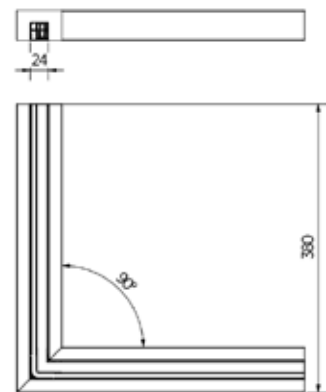

## Lazortrack hoek buiten hout

- | Dimensions: 60x40 mm
- | Eiken gelakt
- | VE: 1 stuks

| Vind de bijbehorende LED op pagina 16

**Model 2210**

Art. nr.

18.2210.601.72