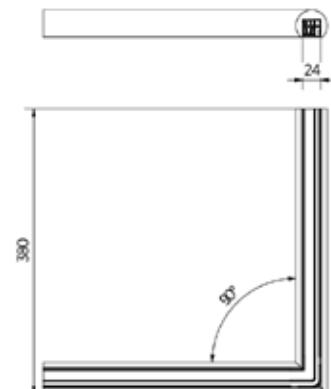

## Lazortrack 90° hoek buiten Ø42 mm hout

- | Eiken gelakt
- | VE: 1 stuks

| Vind de bijbehorende LED op pagina 16

**Model 2210**

Art. nr.

18.2210.422.72