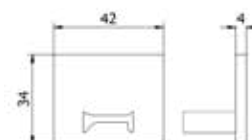

Model 4300	Onbehandeld	Aluminium naturel	In kleur
	Art. nr.	Art. nr.	Art. nr.
	18.4300.420.10	18.4300.420.11	18.4300.420.13/16/18/19