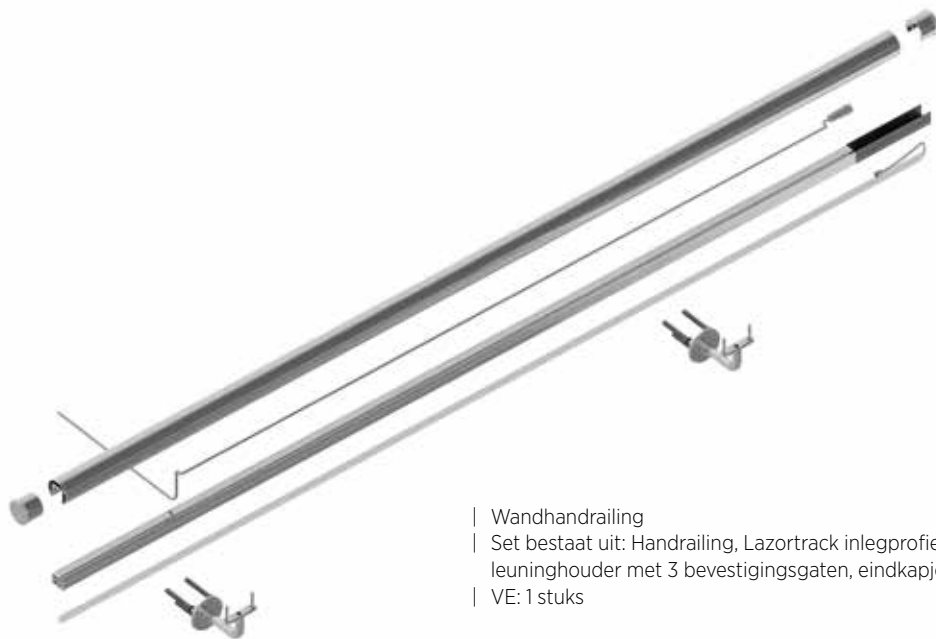

## Lazortrack LED lijst verlengen:

Een opening van 50 mm is vereist om schade aan de LED en leuning als gevolg van thermische uitzetting en samentrekking te voorkomen.

# LAZORTRACK | STANDAARD HANDRAILING MET LED

---

## Lazortrack Standaard Handrailing Set Ø42.4 mm

| Wandhandrailing  
| Set bestaat uit: Handrailing, Lazortrack inlegprofiel, Lazortrack 24V kabel, Lazortrack LED, leuninghouder met 3 bevestigingsgaten, eindkapje plat, Lazortrack leuning eindstuk, schroeven  
| VE: 1 stuks