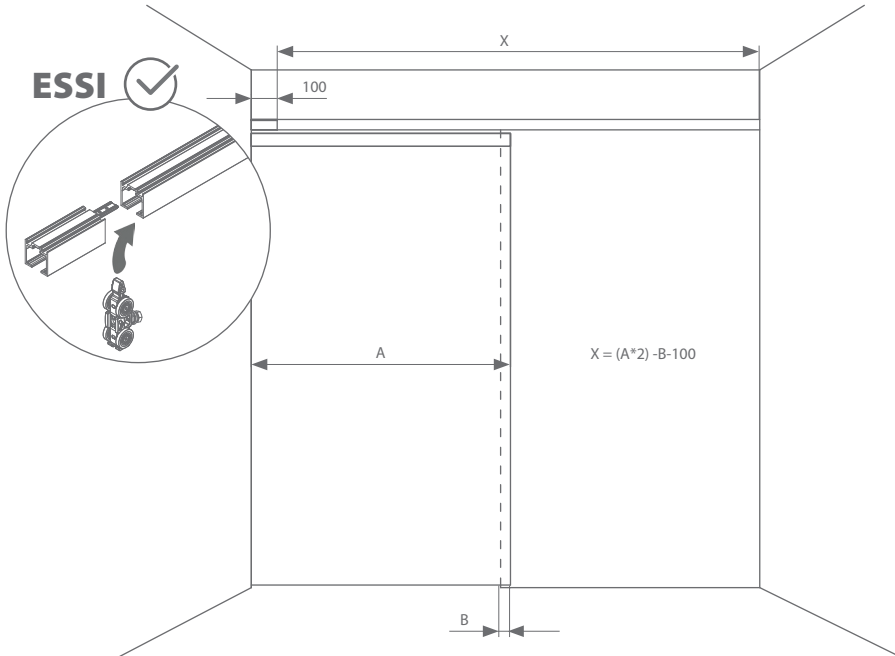

XPERTA

GLAS / VERRE / GLASS

DOORSNEDE / VUE EN COUPE / VERTICAL CROSS SECTION /
VERTIKALSCHNITT

1A

1B

1C

1D

ESSI-MODULE

ESSI (X)

ESSI (✓)

1A. PLAFOND / CEILING / DECKE

1B. MUUR / MUR / WALL / WAND

1C.

2x

1x

2x