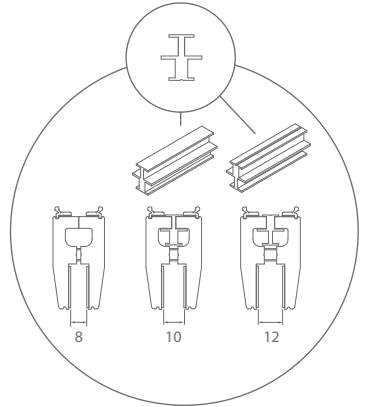

XPERTA

GLAS / VERRE / GLASS

DOORSNEDE / VUE EN COUPE / VERTICAL CROSS SECTION /
VERTIKALSCHNITT

1A

1B

1C

1D

ESSI-MODULE

2.

2 x
stopper/
arrêt

2 x
stopper/
arrêt +
ESSI®

softclose

softclose +
ESSI®

3.

4.

5.

6.

7.

8.

9.