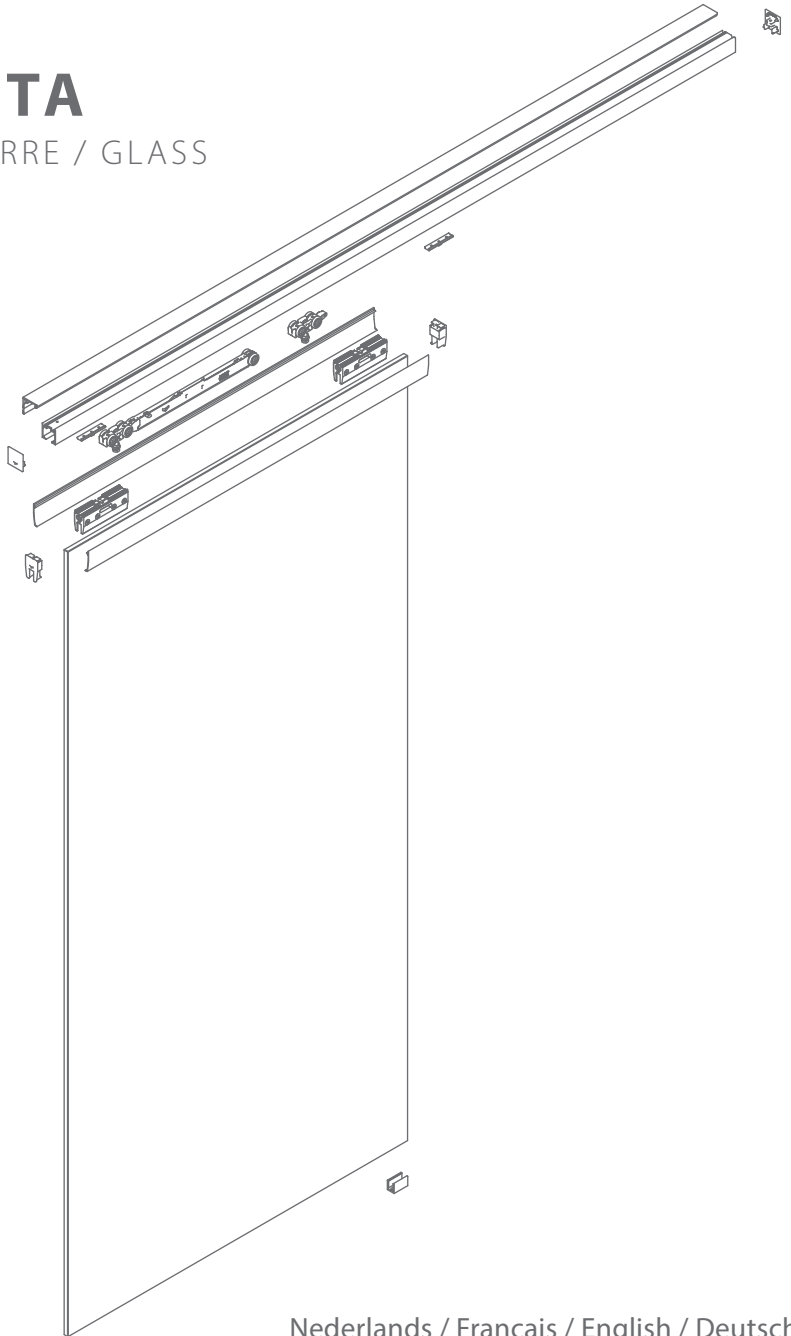

XPERTA

GLAS / VERRE / GLASS

DOORSNEDE / VUE EN COUPE / VERTICAL CROSS SECTION /
VERTIKALSCHNITT

1A

1B

1C

1D

ESSI-MODULE

ESSI (X)

ESSI (✓)

1A. PLAFOND / CEILING / DECKE

1B. MUUR / MUR / WALL / WAND

1C.

2x

1x

2x