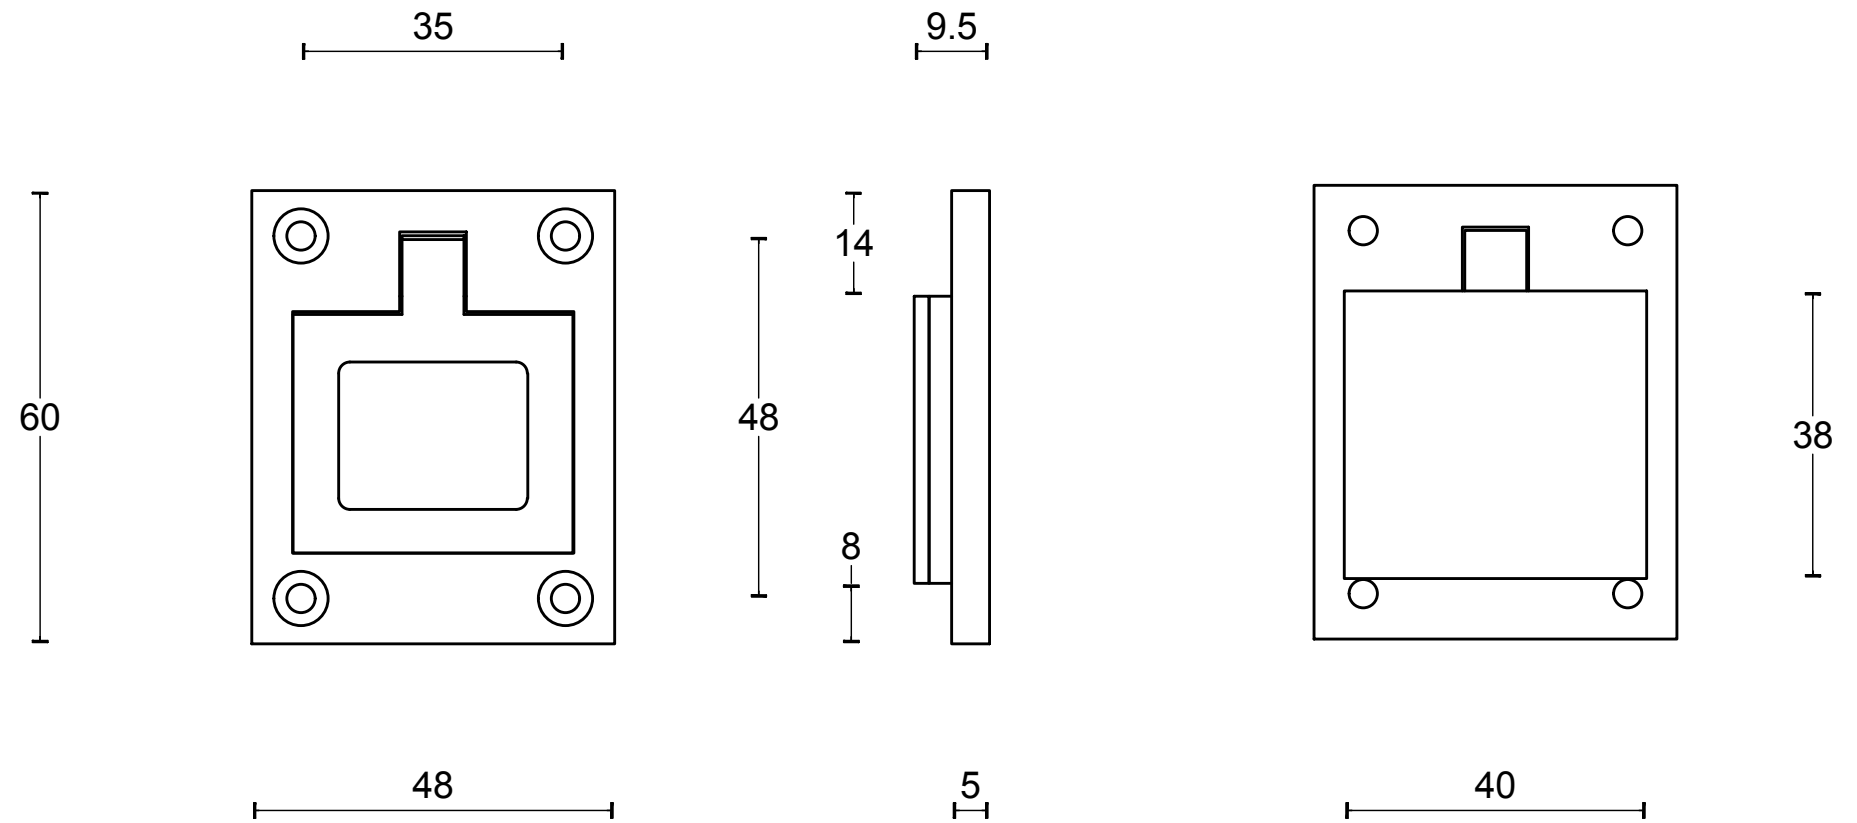

PB60

flush ring
stainless steel

FORMANI®		Part number:	
		Description:	
Doc no.:	2701Z051 PB60 V03.dwg	PB60	Format:
Drawn by:	Christian Brimbois		Creation date:
A3			
Formani Holland B.V. · Amerikalaan 55 · 6199 AE Maastricht Airport · tel: +31 (0)43 308 90 00 · www.formani.nl · info@formani.nl			