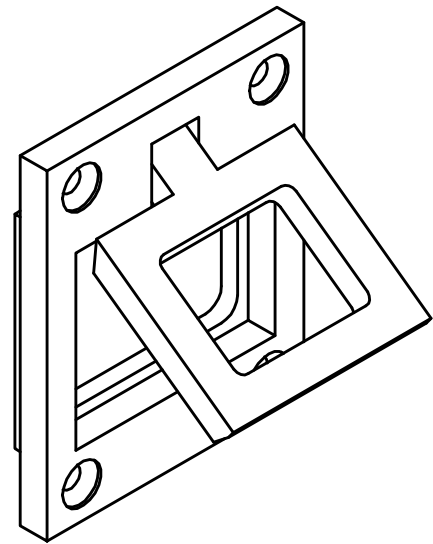

PB60

flush ring
stainless steel

FORMANI®		Part number:	
		Description:	
Doc no.:	2701Z051 PB60 V03.dwg	PB60	Format:
Drawn by:	Christian Brimbois		Creation date:
A3			
Formani Holland B.V. · Amerikalaan 55 · 6199 AE Maastricht Airport · tel: +31 (0)43 308 90 00 · www.formani.nl · info@formani.nl			