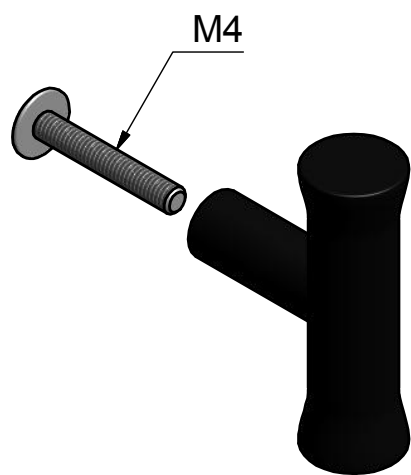

# EV9

solid cabinet knob  
stainless steel  
satin black

FORMANI®		Part number:	
		Description:	
Doc no.:	3104P001NMXX0 EV9 NM V02.dwg	EV9 NM	Format:
Drawn by:	Christian Brimbois		Creation date:
Formani Holland B.V. · Amerikalaan 55 · 6199 AE Maastricht Airport · tel: +31 (0)43 308 90 00 · www.formani.nl · info@formani.nl			