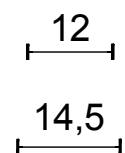

# EV9

solid cabinet knob  
stainless steel  
satin black

FORMANI®		Part number:	
		Description:	
Doc no.:	3104P001NMXX0 EV9 NM V02.dwg	EV9 NM	Format:
Drawn by:	Christian Brimbois		Creation date:
Formani Holland B.V. · Amerikalaan 55 · 6199 AE Maastricht Airport · tel: +31 (0)43 308 90 00 · www.formani.nl · info@formani.nl			