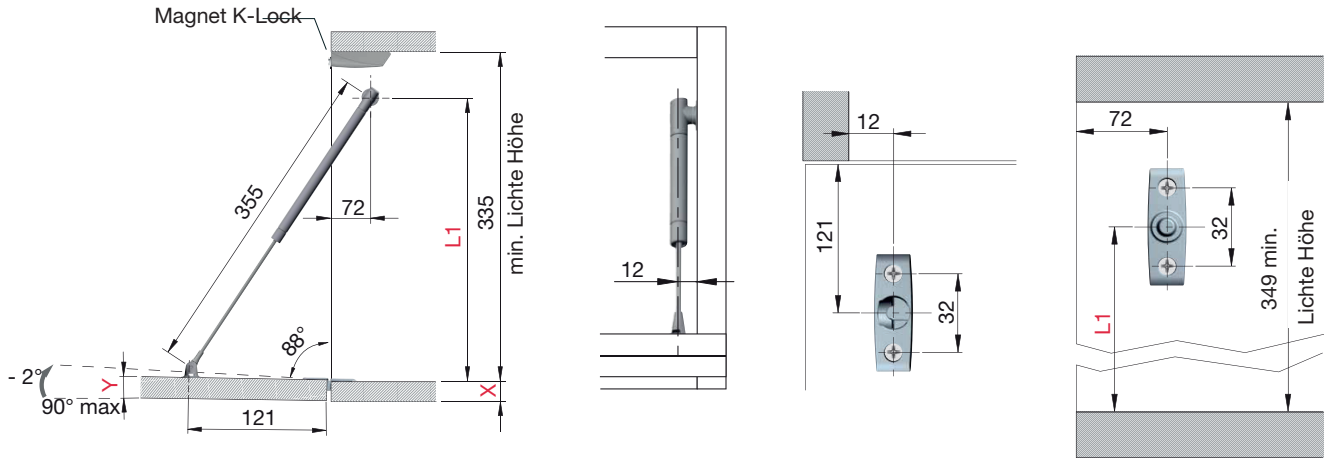

Bremsklappenhalter K12 Bohrbild L355 mm

Bohrbild mit Kimana Bänder

Bohrbild mit Topfscharniere ohne Push to Open

Bohrbild mit Topfscharniere mit Push to Open