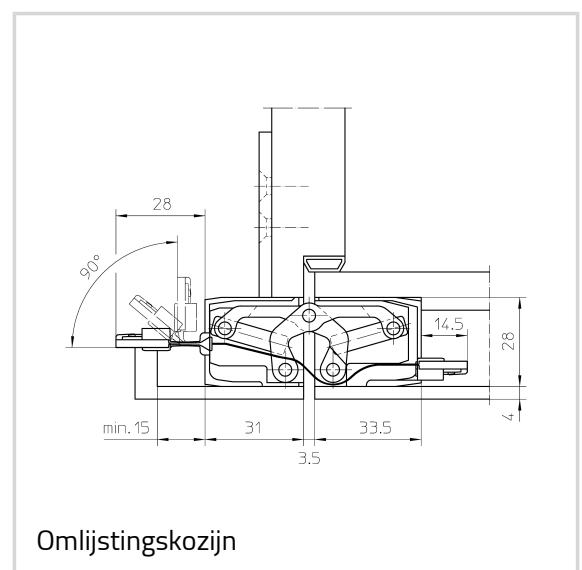

Blokkozijn

Omlijstingskozijn