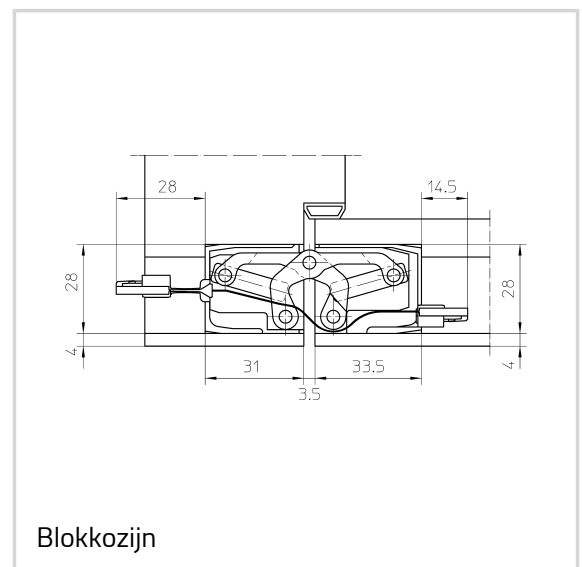

Vooraanzicht