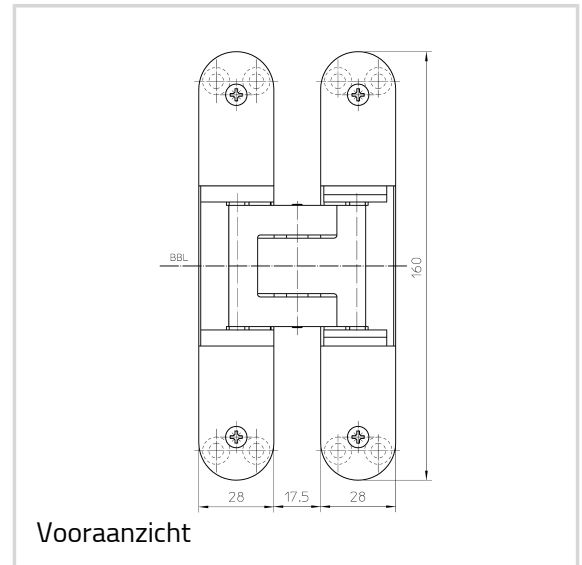

TECTUS - TE 340 3D Energy

Aantal draden	16
Max. stroomsterkte	0,8 A

Aanwijzing

De bovenstaande belastingswaarde geldt voor twee scharnieren per vleugel (1 x 2 m), uitvoerige informatie daarover vindt u onder Technische gegevens.

Bij bestelling van het toebehoren letten op het volgende a.u.b.: Er zijn per scharnier twee aansluitadapters TECTUS Energy benodigd. Er is een aansluitschema in de montagehandleiding van de betreffende adapter opgenomen en dit kan worden gedownload.

Bij een openingsstand van 180° moet de deur evt. extra vastgezet worden.

Installatie methode

Universeel freesframe

Sjabloon 5 250693 5

Sjabloon 5 250694 5

Sjabloon 5 250939 5

Stap 1

Stap 2

Uitfrezing in de diepte Energy

Combineerbaar met

TE 340 3D FZ

TE 340 3D SZ

TE 340 3D ST

Adapter 1 TECTUS Energy

Universele adapter TECTUS Energy

Ronde kabel 3m TECTUS Energy

Ronde kabel 10m TECTUS Energy

Adapterset 20 TECTUS Energy

Adapterset 21 TECTUS Energy

Toepassing

Inbraakwering

Brandwerendheid

Rookwerendheid