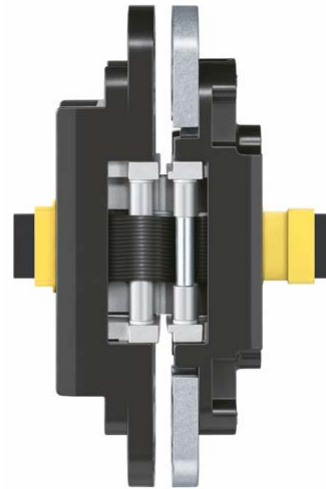

TE 340 3D Energy

Met permanente energieoverdracht voor stompe woon- en projectdeuren

Productkenmerken

- Met permanente energieoverdracht
- Afzonderlijk te kiezen aansluitstuk
- Compleet onzichtbaar scharniersysteem
- Voor houten, stalen en aluminium kozijnen
- Voor stompe binnendeuren en deuren voor utiliteitsbouw
- Comfortabel 3D verstelling (breedte +/- 3,0 mm, hoogte +/- 3,0 mm, diepte +/- 1,0 mm)
- Onderhoudsvrije glijlagertechniek

Technische gegevens

Eigenschappen	Waarde
Belastingswaarde	80,0 kg
Totale lengte	160,0 mm
Breedte (vleugeldeel)	28,0 mm
Breedte (raamdeel)	28,0 mm
Freesdiameter	24,0 mm
Aanloopringdiameter	30,0 mm
Openingshoek	180°
Aderdoorsnede	0,14 mm ²
Max. spanning	50 V

^{*2} afhankelijk van de gekozen afwerking

TECTUS - TE 340 3D Energy

Aantal draden	16
Max. stroomsterkte	0,8 A

Aanwijzing

De bovenstaande belastingswaarde geldt voor twee scharnieren per vleugel (1 x 2 m), uitvoerige informatie daarover vindt u onder Technische gegevens.

Uitfrezing in de diepte Energy

Combineerbaar met

TE 340 3D FZ

TE 340 3D SZ

TE 340 3D ST

Adapter 1 TECTUS Energy

Universele adapter TECTUS Energy

Ronde kabel 3m TECTUS Energy