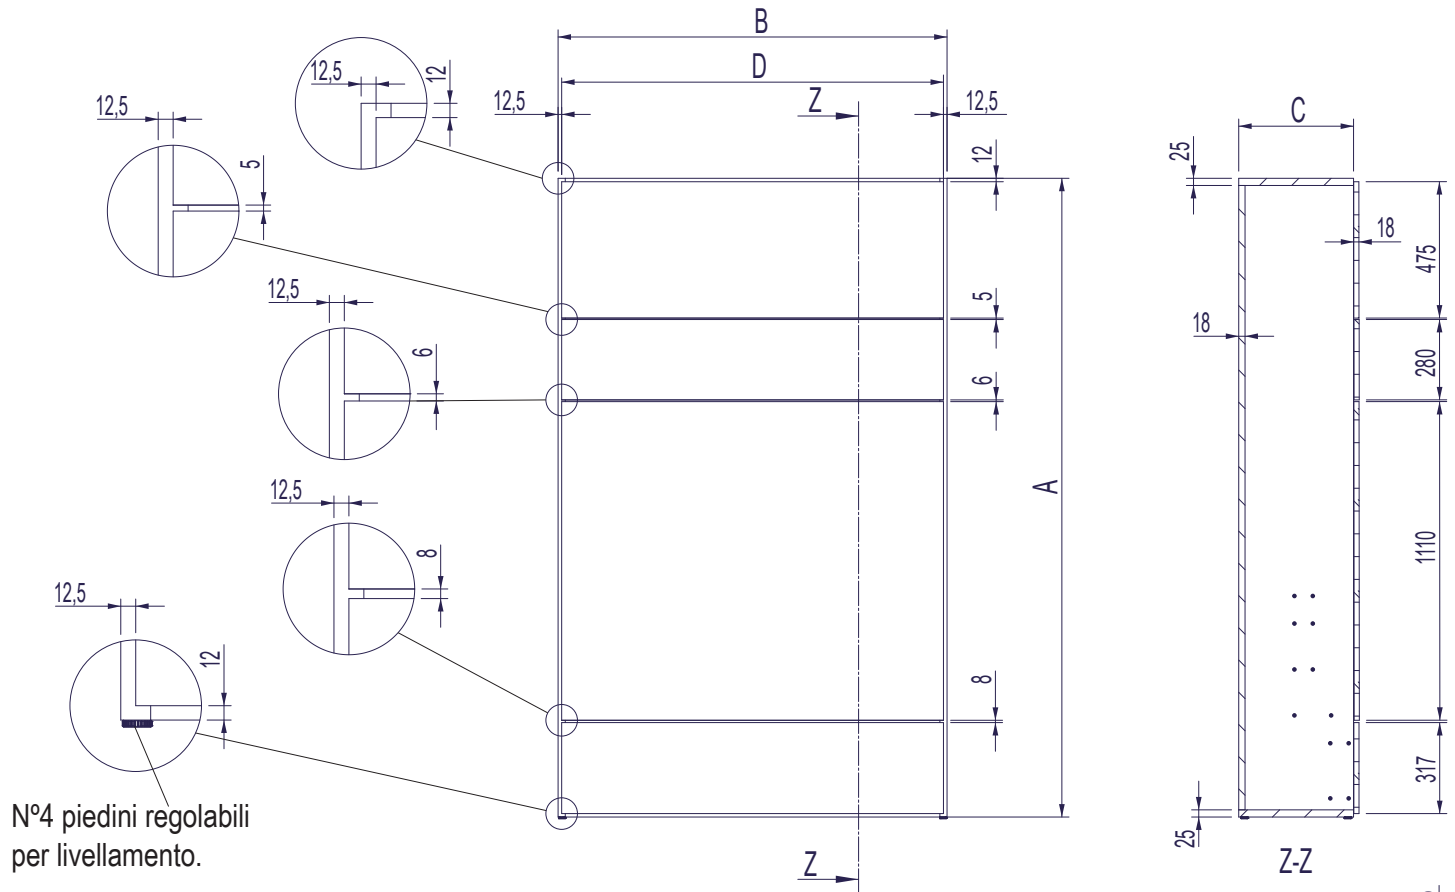

# Scheda tecnica del modello a ribalta verticale Genius singola senza divano.

Dimensioni rete (mm)	A (mm)	B (mm)	C (mm)	D (mm)	E (mm)	F (mm)	G (mm)
900x2000	2225	1055	400	1030	2280	1005	0
1200x2000	2225	1355	400	1330	2280	1305	335

# Datasheet for hideaway bed Genius single without sofa.

Bedspring size (mm)	A (mm)	B (mm)	C (mm)	D (mm)	E (mm)	F (mm)	G (mm)
900x2000	2225	1055	400	1030	2280	1005	0
1200x2000	2225	1355	400	1330	2280	1305	335

## Scheda tecnica del modello a ribalta verticale Genius matrimoniale senza divano.

Dimensioni rete (mm)	A (mm)	B (mm)	C (mm)	D (mm)	E (mm)	F (mm)	G (mm)	H (mm)
1400x2000	2225	1555	400	1530	2280	1505	535	475
1600x2000	2225	1755	400	1730	2280	1705	543	475
1550x2050	2275	1705	400	1680	2330	1655	493	525