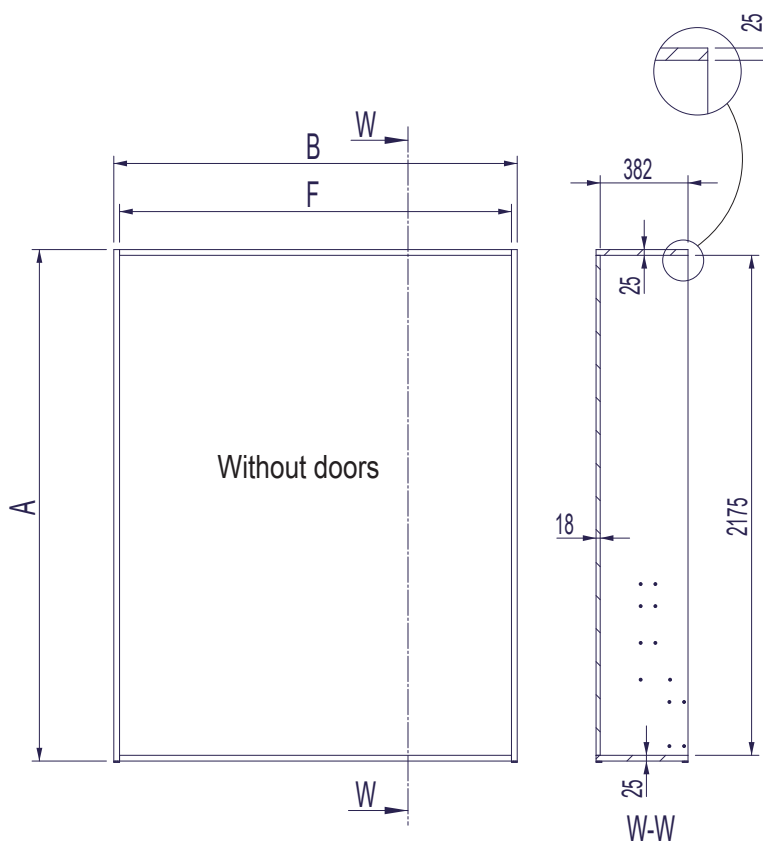

## Scheda tecnica del modello a ribalta verticale Genius matrimoniale senza divano.

Dimensioni rete (mm)	A (mm)	B (mm)	C (mm)	D (mm)	E (mm)	F (mm)	G (mm)	H (mm)
1400x2000	2225	1555	400	1530	2280	1505	535	475
1600x2000	2225	1755	400	1730	2280	1705	543	475
1550x2050	2275	1705	400	1680	2330	1655	493	525

# Scheda tecnica del modello a ribalta verticale Genius matrimoniale senza divano.

N°4 piedini regolabili per livellamento.

Dimensioni rete (mm)	A (mm)	B (mm)	C (mm)	D (mm)	E (mm)	F (mm)	G (mm)	H (mm)
1400x2000	2225	1555	400	1530	2280	1505	535	475
1600x2000	2225	1755	400	1730	2280	1705	543	475
1550x2050	2275	1705	400	1680	2330	1655	493	525

# Datasheet for hideaway bed Genius double without sofà.

10/11/2021

Bedspring size (mm)	A (mm)	B (mm)	C (mm)	D (mm)	E (mm)	F (mm)	G (mm)	H (mm)
1400x2000	2225	1555	400	1530	2280	1505	535	475
1600x2000	2225	1755	400	1730	2280	1705	543	475
1550x2050	2275	1705	400	1680	2330	1655	493	525

# Datasheet for hideaway bed Genius double without sofa.

N°4 adjustable base  
for flatten.

Bedspring size (mm)	A (mm)	B (mm)	C (mm)	D (mm)	E (mm)	F (mm)	G (mm)	H (mm)
1400x2000	2225	1555	400	1530	2280	1505	535	475
1600x2000	2225	1755	400	1730	2280	1705	543	475
1550x2050	2275	1705	400	1680	2330	1655	493	525