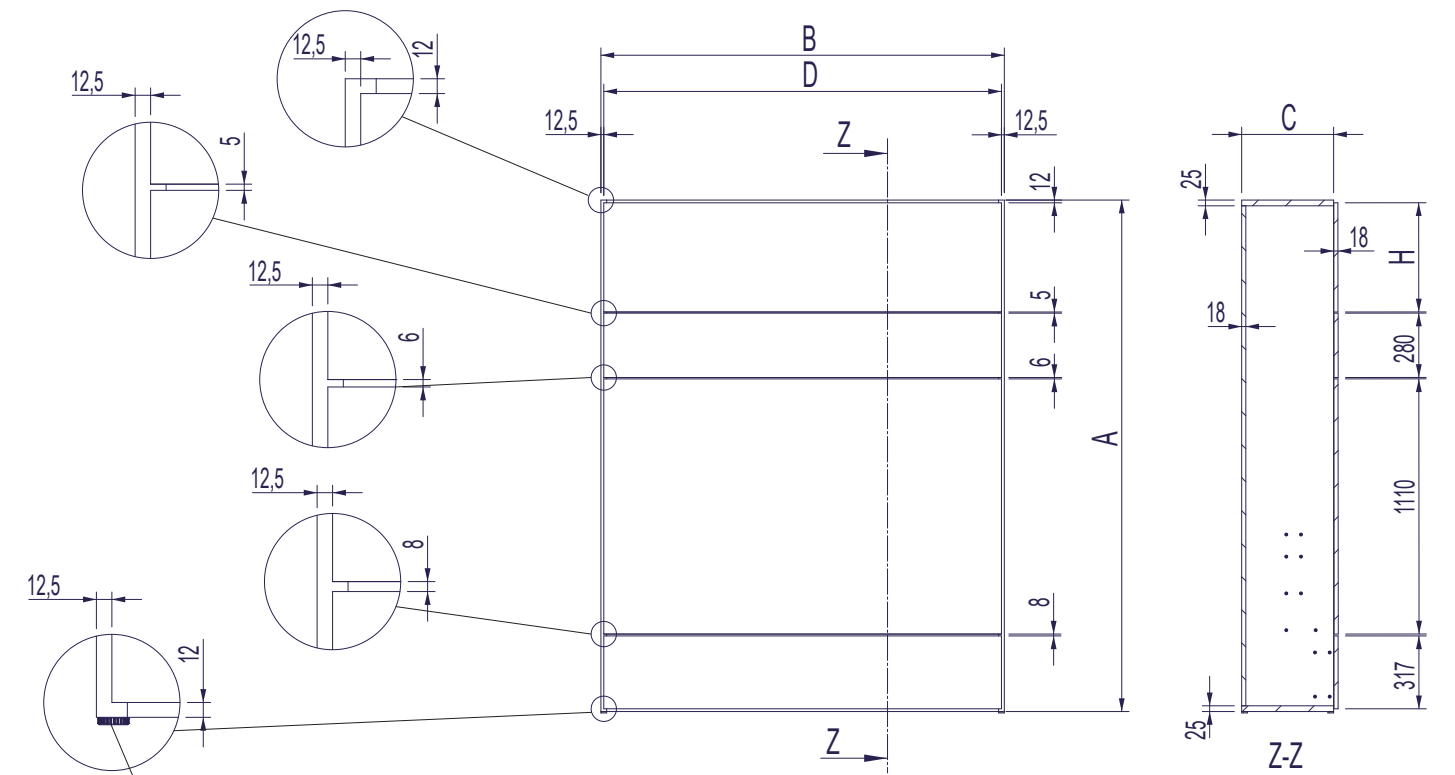

# Datasheet for hideaway bed Genius single without sofa.

Bedspring size (mm)	A (mm)	B (mm)	C (mm)	D (mm)	E (mm)	F (mm)	G (mm)
900x2000	2225	1055	400	1030	2280	1005	0
1200x2000	2225	1355	400	1330	2280	1305	335

## Scheda tecnica del modello a ribalta verticale Genius matrimoniale senza divano.

Dimensioni rete (mm)	A (mm)	B (mm)	C (mm)	D (mm)	E (mm)	F (mm)	G (mm)	H (mm)
1400x2000	2225	1555	400	1530	2280	1505	535	475
1600x2000	2225	1755	400	1730	2280	1705	543	475
1550x2050	2275	1705	400	1680	2330	1655	493	525

# Scheda tecnica del modello a ribalta verticale Genius matrimoniale senza divano.

N°4 piedini regolabili per livellamento.

Dimensioni rete (mm)	A (mm)	B (mm)	C (mm)	D (mm)	E (mm)	F (mm)	G (mm)	H (mm)
1400x2000	2225	1555	400	1530	2280	1505	535	475
1600x2000	2225	1755	400	1730	2280	1705	543	475
1550x2050	2275	1705	400	1680	2330	1655	493	525

# Datasheet for hideaway bed Genius double without sofà.

10/11/2021

Bedspring size (mm)	A (mm)	B (mm)	C (mm)	D (mm)	E (mm)	F (mm)	G (mm)	H (mm)
1400x2000	2225	1555	400	1530	2280	1505	535	475
1600x2000	2225	1755	400	1730	2280	1705	543	475
1550x2050	2275	1705	400	1680	2330	1655	493	525