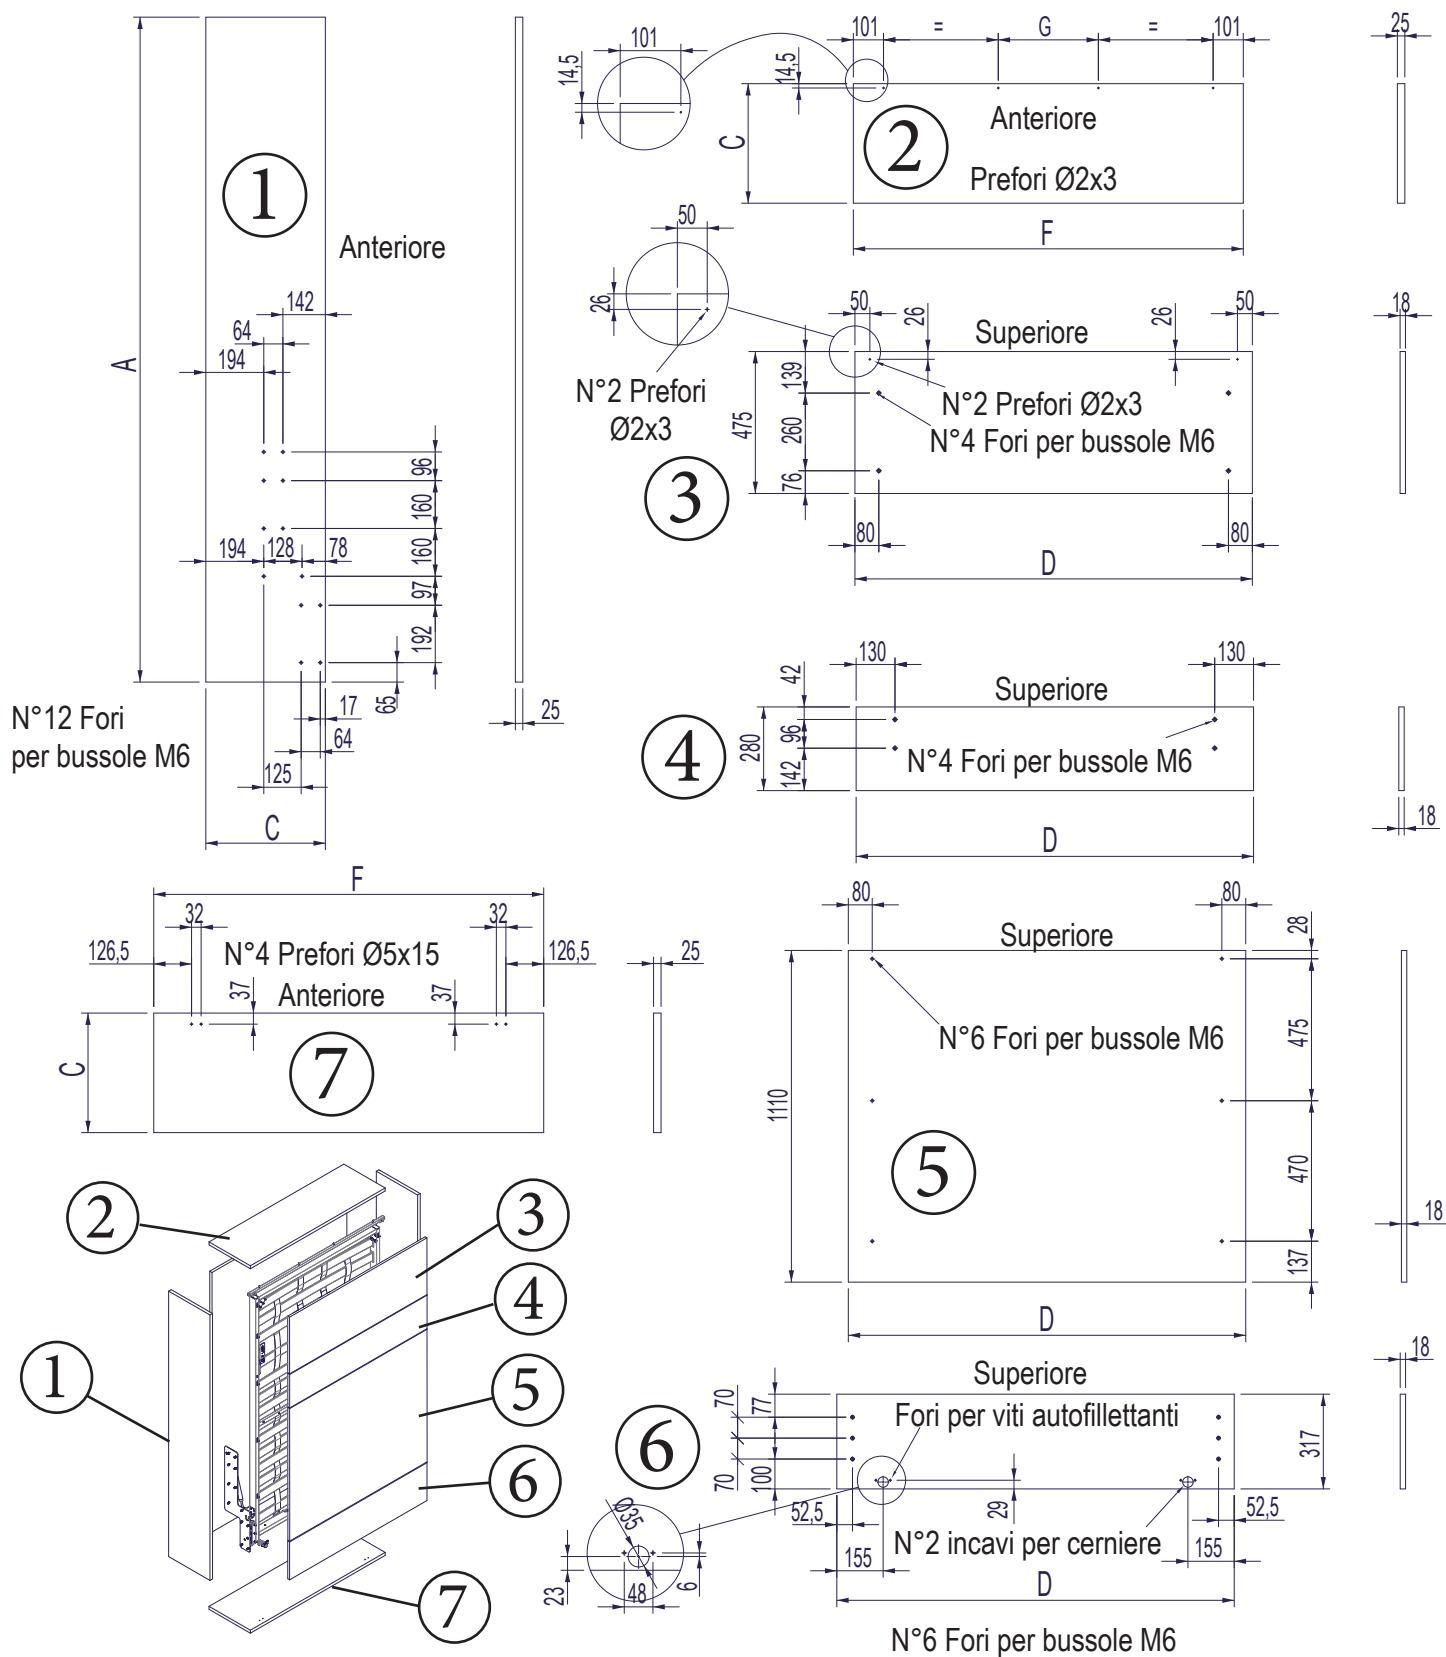

# Scheda tecnica del modello a ribalta verticale Genius singola senza divano.

Dimensioni rete (mm)	A (mm)	B (mm)	C (mm)	D (mm)	E (mm)	F (mm)	G (mm)
900x2000	2225	1055	400	1030	2280	1005	0
1200x2000	2225	1355	400	1330	2280	1305	335

# Datasheet for hideaway bed Genius single without sofa.

Bedspring size (mm)	A (mm)	B (mm)	C (mm)	D (mm)	E (mm)	F (mm)	G (mm)
900x2000	2225	1055	400	1030	2280	1005	0
1200x2000	2225	1355	400	1330	2280	1305	335

# Datasheet for hideaway bed Genius double without sofa.

N°4 adjustable base  
for flatten.

Bedspring size (mm)	A (mm)	B (mm)	C (mm)	D (mm)	E (mm)	F (mm)	G (mm)	H (mm)
1400x2000	2225	1555	400	1530	2280	1505	535	475
1600x2000	2225	1755	400	1730	2280	1705	543	475
1550x2050	2275	1705	400	1680	2330	1655	493	525