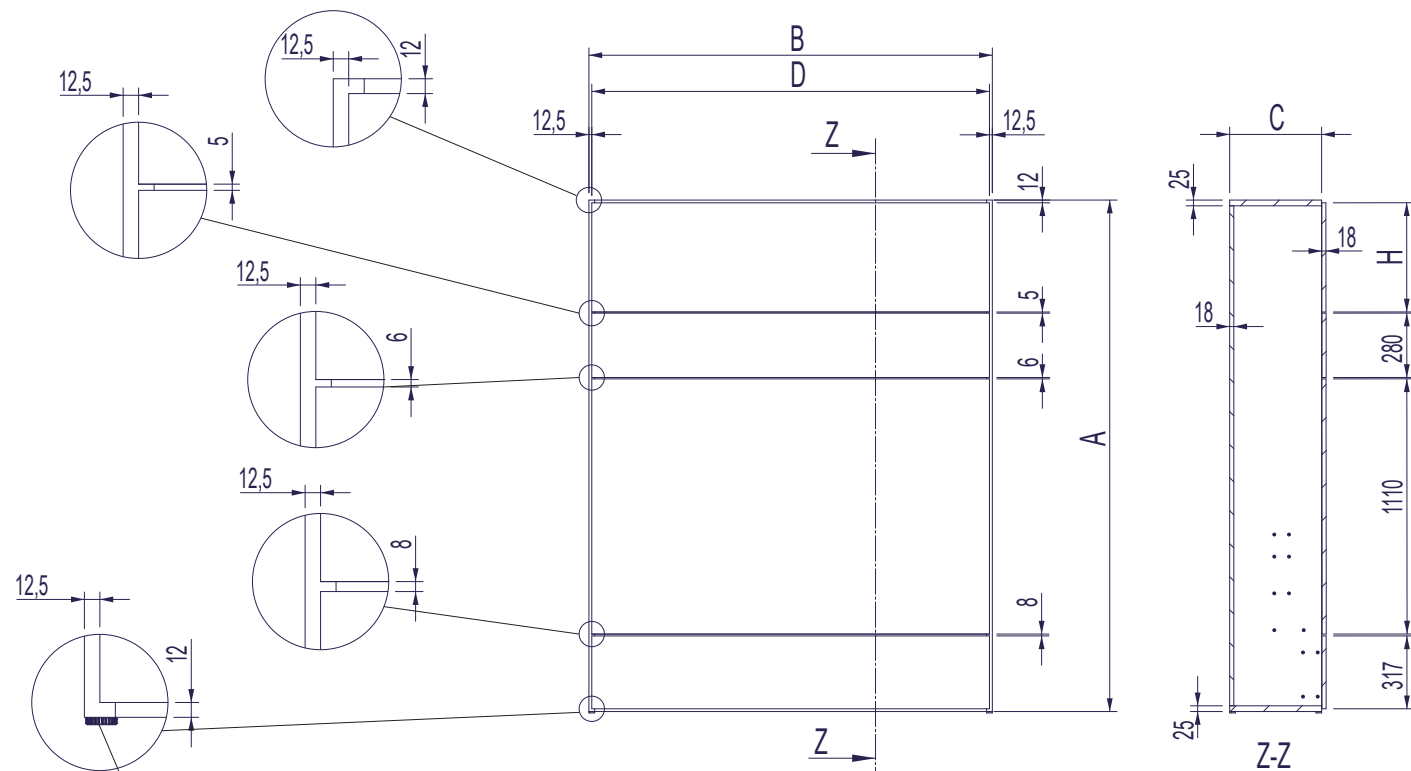

## Scheda tecnica del modello a ribalta verticale Genius matrimoniale senza divano.

Dimensioni rete (mm)	A (mm)	B (mm)	C (mm)	D (mm)	E (mm)	F (mm)	G (mm)	H (mm)
1400x2000	2225	1555	400	1530	2280	1505	535	475
1600x2000	2225	1755	400	1730	2280	1705	543	475
1550x2050	2275	1705	400	1680	2330	1655	493	525

# Scheda tecnica del modello a ribalta verticale Genius matrimoniale senza divano.

N°4 piedini regolabili per livellamento.

Dimensioni rete (mm)	A (mm)	B (mm)	C (mm)	D (mm)	E (mm)	F (mm)	G (mm)	H (mm)
1400x2000	2225	1555	400	1530	2280	1505	535	475
1600x2000	2225	1755	400	1730	2280	1705	543	475
1550x2050	2275	1705	400	1680	2330	1655	493	525

# Datasheet for hideaway bed Genius double without sofà.

10/11/2021

Bedspring size (mm)	A (mm)	B (mm)	C (mm)	D (mm)	E (mm)	F (mm)	G (mm)	H (mm)
1400x2000	2225	1555	400	1530	2280	1505	535	475
1600x2000	2225	1755	400	1730	2280	1705	543	475
1550x2050	2275	1705	400	1680	2330	1655	493	525

# Datasheet for hideaway bed Genius double without sofa.

N°4 adjustable base  
for flatten.

Bedspring size (mm)	A (mm)	B (mm)	C (mm)	D (mm)	E (mm)	F (mm)	G (mm)	H (mm)
1400x2000	2225	1555	400	1530	2280	1505	535	475
1600x2000	2225	1755	400	1730	2280	1705	543	475
1550x2050	2275	1705	400	1680	2330	1655	493	525