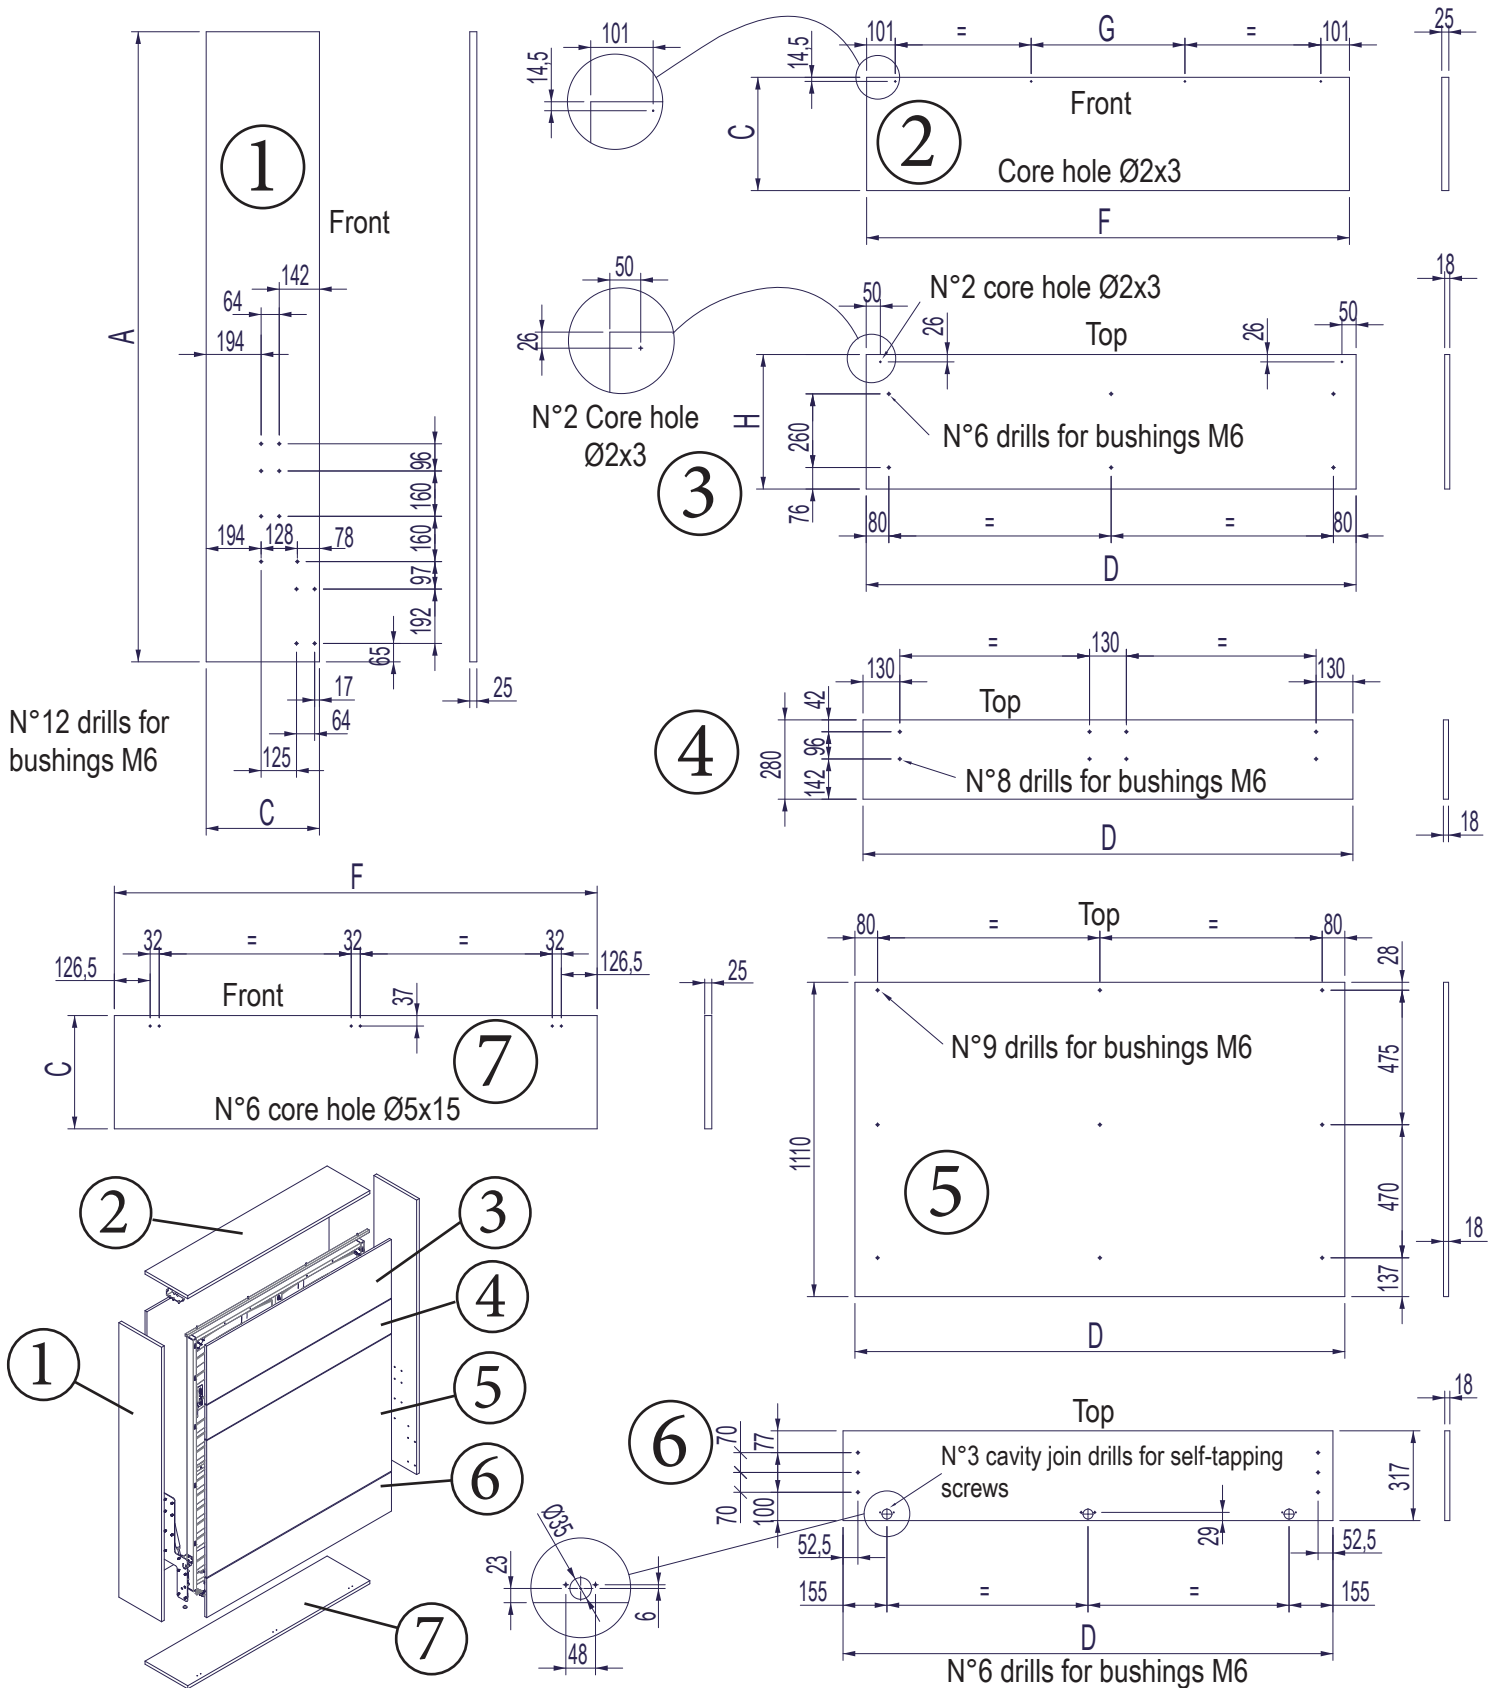

## Scheda tecnica del modello a ribalta verticale Genius matrimoniale senza divano.

Dimensioni rete (mm)	A (mm)	B (mm)	C (mm)	D (mm)	E (mm)	F (mm)	G (mm)	H (mm)
1400x2000	2225	1555	400	1530	2280	1505	535	475
1600x2000	2225	1755	400	1730	2280	1705	543	475
1550x2050	2275	1705	400	1680	2330	1655	493	525

# Scheda tecnica del modello a ribalta verticale Genius matrimoniale senza divano.

N°4 piedini regolabili per livellamento.

Dimensioni rete (mm)	A (mm)	B (mm)	C (mm)	D (mm)	E (mm)	F (mm)	G (mm)	H (mm)
1400x2000	2225	1555	400	1530	2280	1505	535	475
1600x2000	2225	1755	400	1730	2280	1705	543	475
1550x2050	2275	1705	400	1680	2330	1655	493	525

# Datasheet for hideaway bed Genius double without sofà.

10/11/2021

Bedspring size (mm)	A (mm)	B (mm)	C (mm)	D (mm)	E (mm)	F (mm)	G (mm)	H (mm)
1400x2000	2225	1555	400	1530	2280	1505	535	475
1600x2000	2225	1755	400	1730	2280	1705	543	475
1550x2050	2275	1705	400	1680	2330	1655	493	525

# Datasheet for hideaway bed Genius double without sofa.

N°4 adjustable base  
for flatten.

Bedspring size (mm)	A (mm)	B (mm)	C (mm)	D (mm)	E (mm)	F (mm)	G (mm)	H (mm)
1400x2000	2225	1555	400	1530	2280	1505	535	475
1600x2000	2225	1755	400	1730	2280	1705	543	475
1550x2050	2275	1705	400	1680	2330	1655	493	525