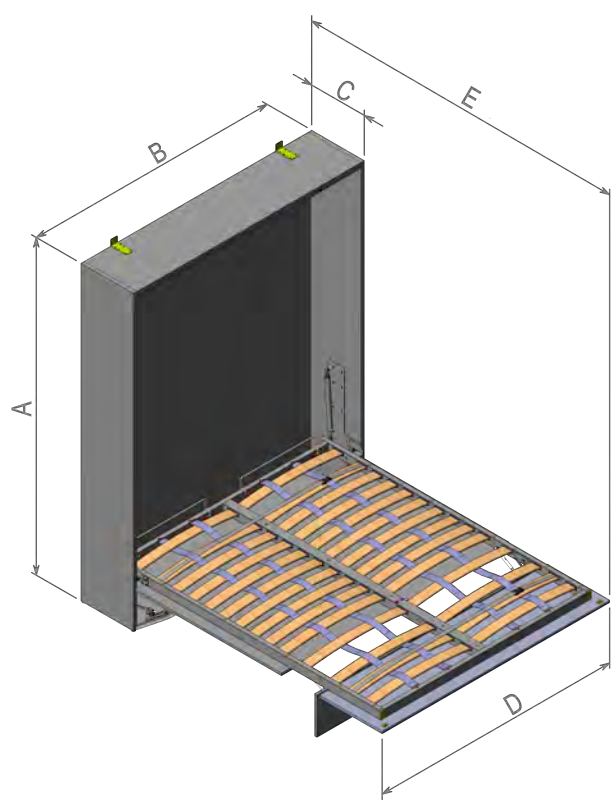

# Datasheet for hideaway bed Genius single without sofa.

Bedspring size (mm)	A (mm)	B (mm)	C (mm)	D (mm)	E (mm)	F (mm)	G (mm)
900x2000	2225	1055	400	1030	2280	1005	0
1200x2000	2225	1355	400	1330	2280	1305	335

## Scheda tecnica del modello a ribalta verticale Genius matrimoniale senza divano.

Dimensioni rete (mm)	A (mm)	B (mm)	C (mm)	D (mm)	E (mm)	F (mm)	G (mm)	H (mm)
1400x2000	2225	1555	400	1530	2280	1505	535	475
1600x2000	2225	1755	400	1730	2280	1705	543	475
1550x2050	2275	1705	400	1680	2330	1655	493	525

# Scheda tecnica del modello a ribalta verticale Genius matrimoniale senza divano.

N°4 piedini regolabili per livellamento.

Dimensioni rete (mm)	A (mm)	B (mm)	C (mm)	D (mm)	E (mm)	F (mm)	G (mm)	H (mm)
1400x2000	2225	1555	400	1530	2280	1505	535	475
1600x2000	2225	1755	400	1730	2280	1705	543	475
1550x2050	2275	1705	400	1680	2330	1655	493	525