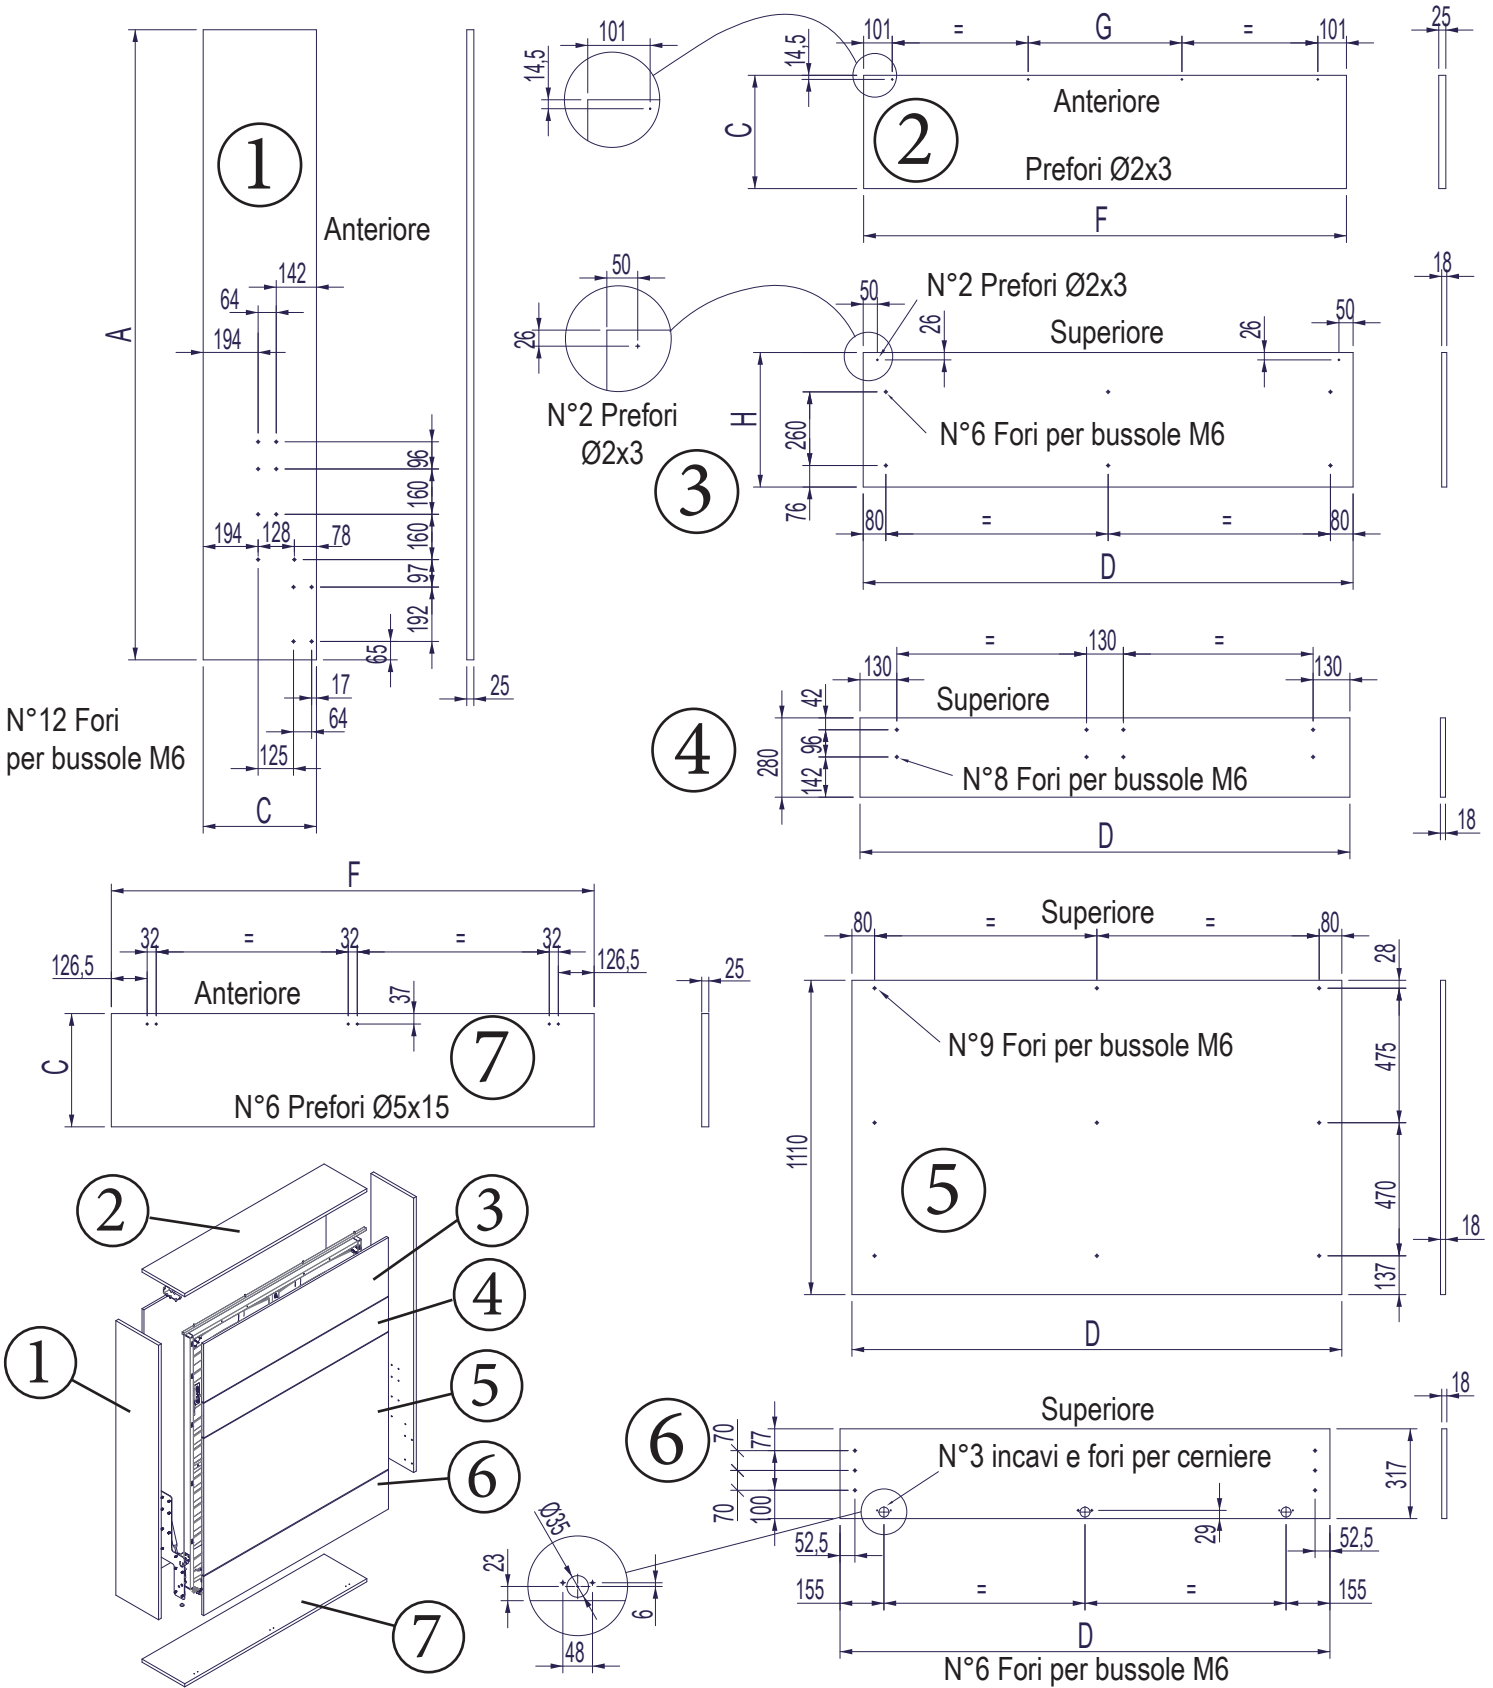

Scheda tecnica del modello a ribalta verticale Genius matrimoniale senza divano.

Dimensioni rete (mm)	A (mm)	B (mm)	C (mm)	D (mm)	E (mm)	F (mm)	G (mm)	H (mm)
1400x2000	2225	1555	400	1530	2280	1505	535	475
1600x2000	2225	1755	400	1730	2280	1705	543	475
1550x2050	2275	1705	400	1680	2330	1655	493	525