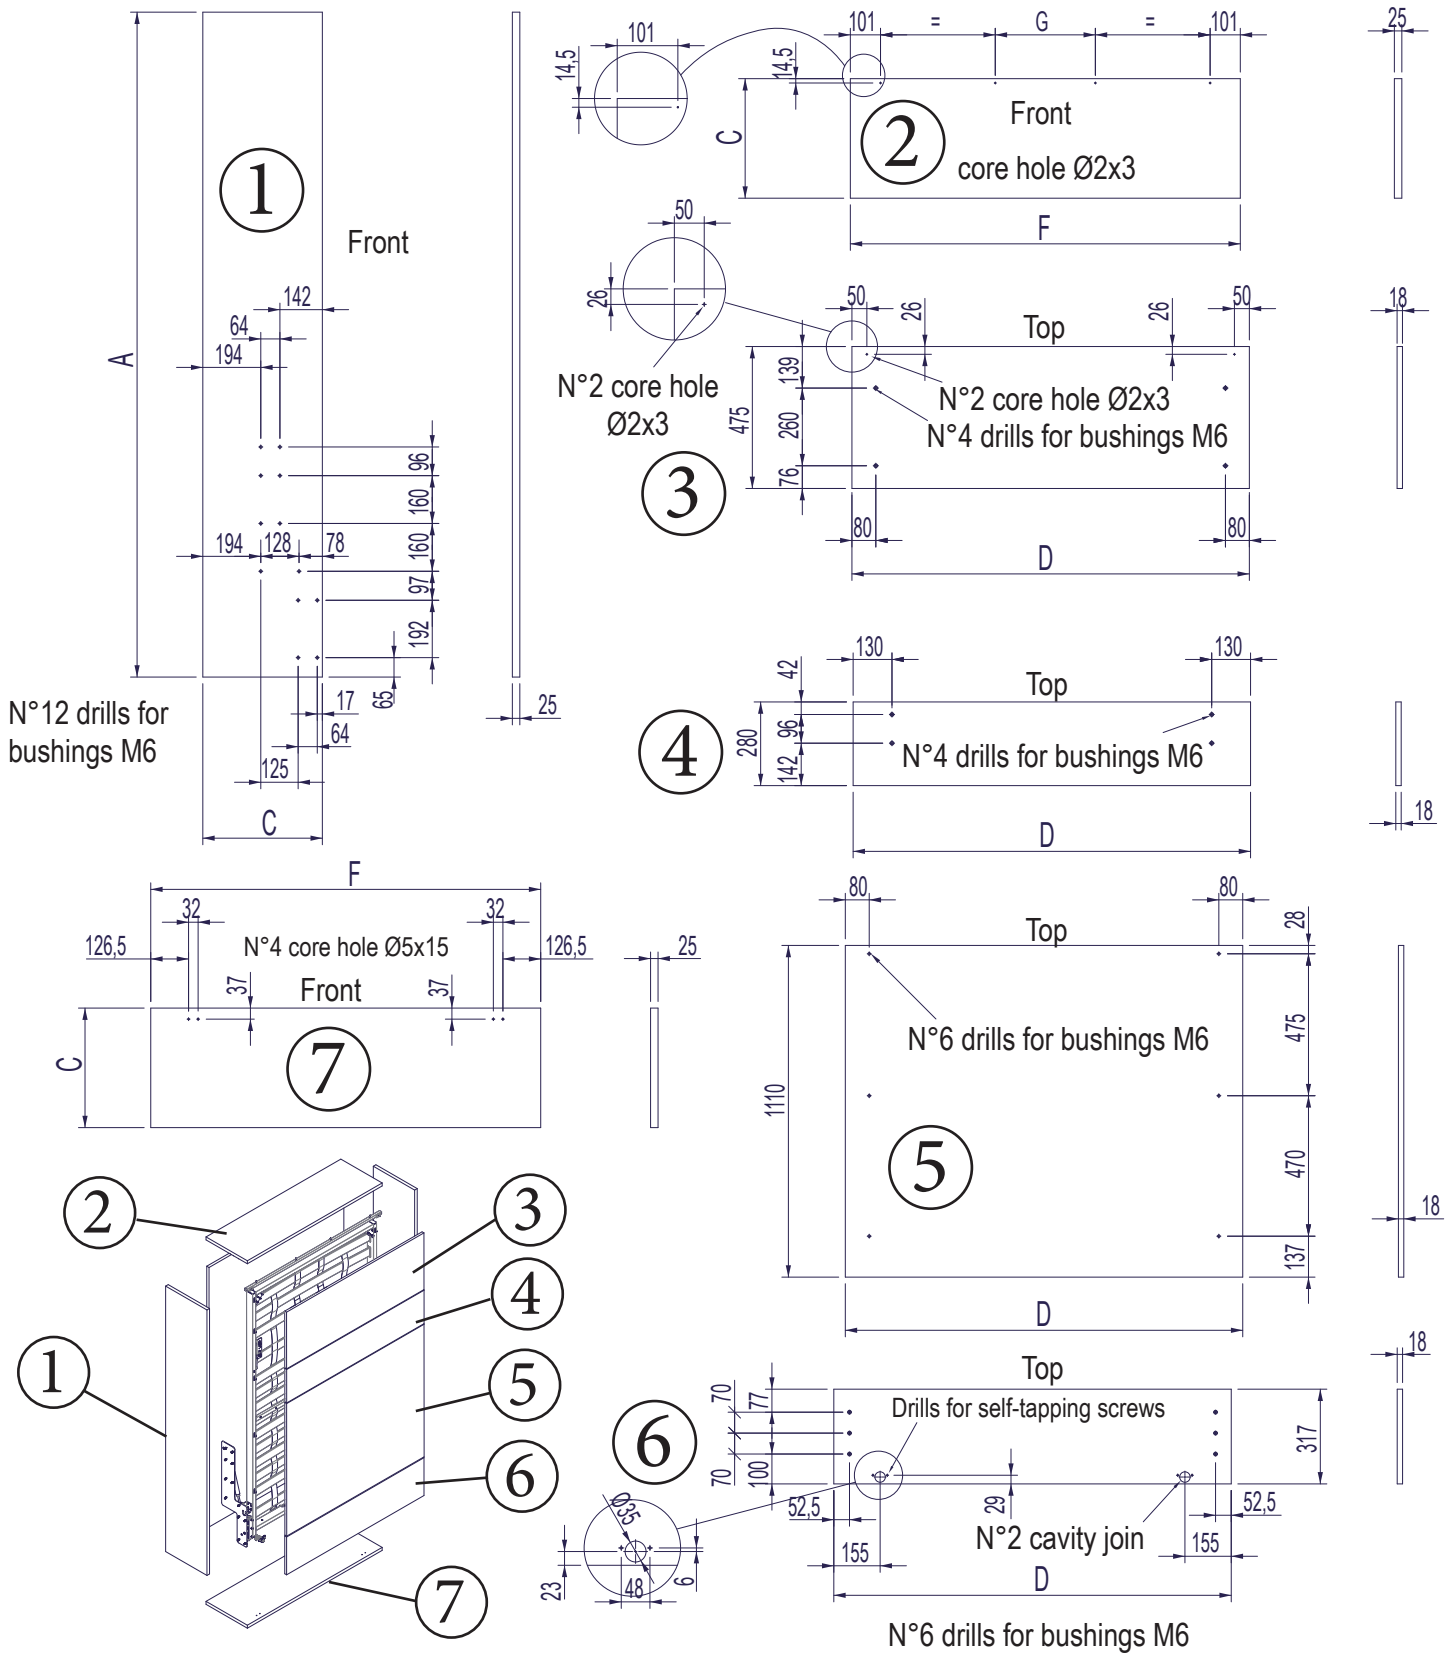

# Scheda tecnica del modello a ribalta verticale Genius singola senza divano.

Dimensioni rete (mm)	A (mm)	B (mm)	C (mm)	D (mm)	E (mm)	F (mm)	G (mm)
900x2000	2225	1055	400	1030	2280	1005	0
1200x2000	2225	1355	400	1330	2280	1305	335

# Datasheet for hideaway bed Genius single without sofa.

Bedspring size (mm)	A (mm)	B (mm)	C (mm)	D (mm)	E (mm)	F (mm)	G (mm)
900x2000	2225	1055	400	1030	2280	1005	0
1200x2000	2225	1355	400	1330	2280	1305	335

# Datasheet for hideaway bed Genius double without sofa.

N°4 adjustable base  
for flatten.

Bedspring size (mm)	A (mm)	B (mm)	C (mm)	D (mm)	E (mm)	F (mm)	G (mm)	H (mm)
1400x2000	2225	1555	400	1530	2280	1505	535	475
1600x2000	2225	1755	400	1730	2280	1705	543	475
1550x2050	2275	1705	400	1680	2330	1655	493	525