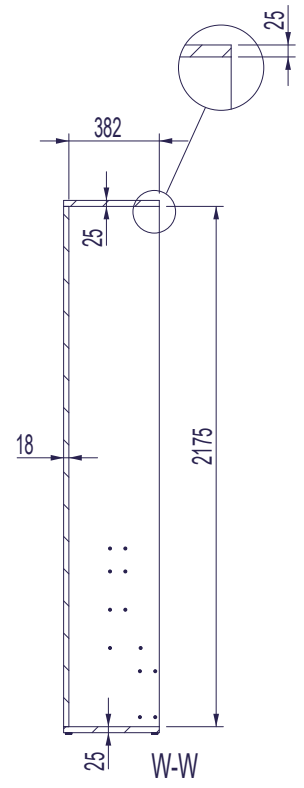

# Scheda tecnica del modello a ribalta verticale Genius singola senza divano.

Dimensioni rete (mm)	A (mm)	B (mm)	C (mm)	D (mm)	E (mm)	F (mm)	G (mm)
900x2000	2225	1055	400	1030	2280	1005	0
1200x2000	2225	1355	400	1330	2280	1305	335

# Datasheet for hideaway bed Genius single without sofa.

Bedspring size (mm)	A (mm)	B (mm)	C (mm)	D (mm)	E (mm)	F (mm)	G (mm)
900x2000	2225	1055	400	1030	2280	1005	0
1200x2000	2225	1355	400	1330	2280	1305	335

## Scheda tecnica del modello a ribalta verticale Genius matrimoniale senza divano.

Dimensioni rete (mm)	A (mm)	B (mm)	C (mm)	D (mm)	E (mm)	F (mm)	G (mm)	H (mm)
1400x2000	2225	1555	400	1530	2280	1505	535	475
1600x2000	2225	1755	400	1730	2280	1705	543	475
1550x2050	2275	1705	400	1680	2330	1655	493	525