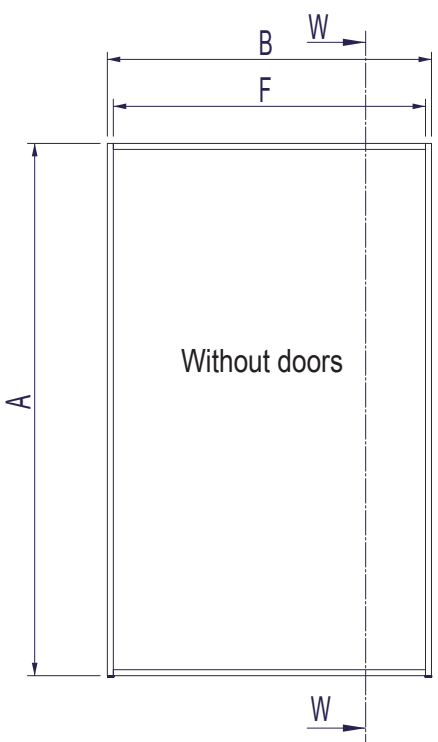

Datasheet for hideaway bed Genius single without sofa.

Bedspring size (mm)	A (mm)	B (mm)	C (mm)	D (mm)	E (mm)	F (mm)	G (mm)
900x2000	2225	1055	400	1030	2280	1005	0
1200x2000	2225	1355	400	1330	2280	1305	335