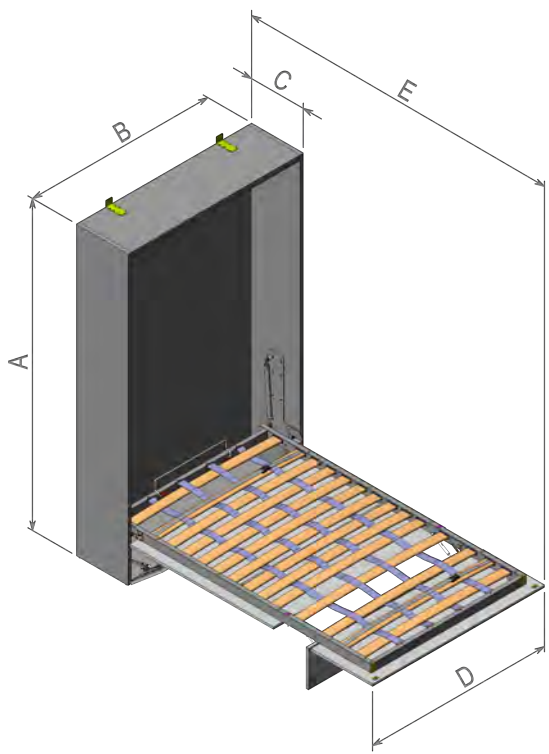

# Scheda tecnica del modello a ribalta verticale Genius singola senza divano.

Dimensioni rete (mm)	A (mm)	B (mm)	C (mm)	D (mm)	E (mm)	F (mm)	G (mm)
900x2000	2225	1055	400	1030	2280	1005	0
1200x2000	2225	1355	400	1330	2280	1305	335

# Datasheet for hideaway bed Genius single without sofa.

Bedspring size (mm)	A (mm)	B (mm)	C (mm)	D (mm)	E (mm)	F (mm)	G (mm)
900x2000	2225	1055	400	1030	2280	1005	0
1200x2000	2225	1355	400	1330	2280	1305	335