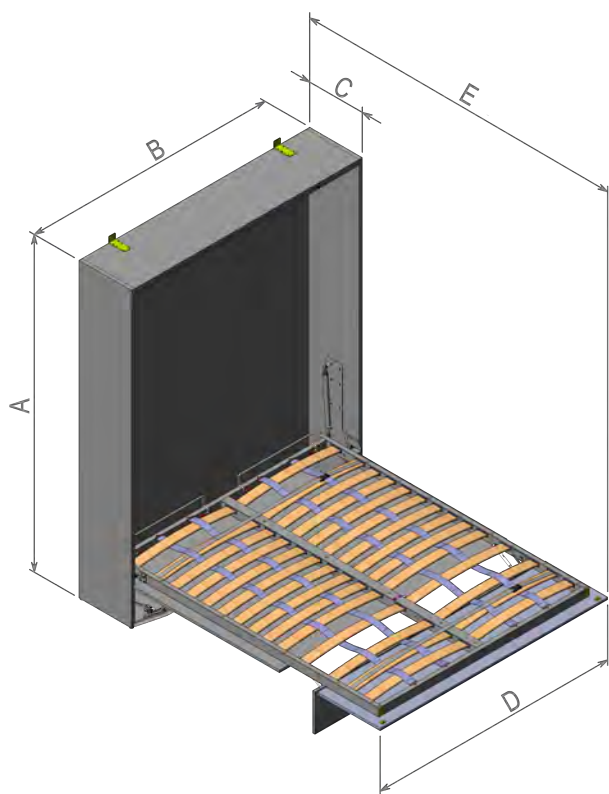

## Scheda tecnica del modello a ribalta verticale Genius matrimoniale senza divano.

Dimensioni rete (mm)	A (mm)	B (mm)	C (mm)	D (mm)	E (mm)	F (mm)	G (mm)	H (mm)
1400x2000	2225	1555	400	1530	2280	1505	535	475
1600x2000	2225	1755	400	1730	2280	1705	543	475
1550x2050	2275	1705	400	1680	2330	1655	493	525

# Scheda tecnica del modello a ribalta verticale Genius matrimoniale senza divano.

N°4 piedini regolabili per livellamento.

Dimensioni rete (mm)	A (mm)	B (mm)	C (mm)	D (mm)	E (mm)	F (mm)	G (mm)	H (mm)
1400x2000	2225	1555	400	1530	2280	1505	535	475
1600x2000	2225	1755	400	1730	2280	1705	543	475
1550x2050	2275	1705	400	1680	2330	1655	493	525

# Datasheet for hideaway bed Genius double without sofà.

10/11/2021

Bedspring size (mm)	A (mm)	B (mm)	C (mm)	D (mm)	E (mm)	F (mm)	G (mm)	H (mm)
1400x2000	2225	1555	400	1530	2280	1505	535	475
1600x2000	2225	1755	400	1730	2280	1705	543	475
1550x2050	2275	1705	400	1680	2330	1655	493	525

# Datasheet for hideaway bed Genius double without sofa.

N°4 adjustable base  
for flatten.

Bedspring size (mm)	A (mm)	B (mm)	C (mm)	D (mm)	E (mm)	F (mm)	G (mm)	H (mm)
1400x2000	2225	1555	400	1530	2280	1505	535	475
1600x2000	2225	1755	400	1730	2280	1705	543	475
1550x2050	2275	1705	400	1680	2330	1655	493	525