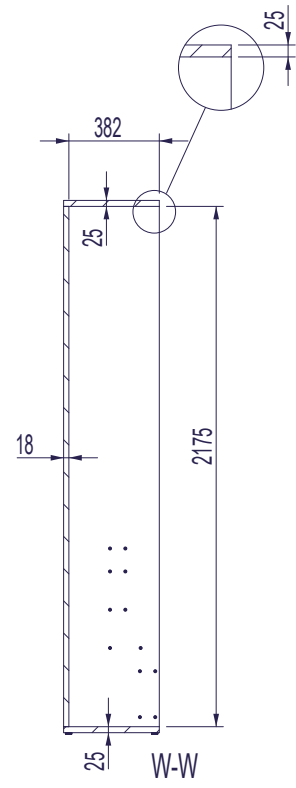

Datasheet for hideaway bed Genius single without sofa.

Bedspring size (mm)	A (mm)	B (mm)	C (mm)	D (mm)	E (mm)	F (mm)	G (mm)
900x2000	2225	1055	400	1030	2280	1005	0
1200x2000	2225	1355	400	1330	2280	1305	335