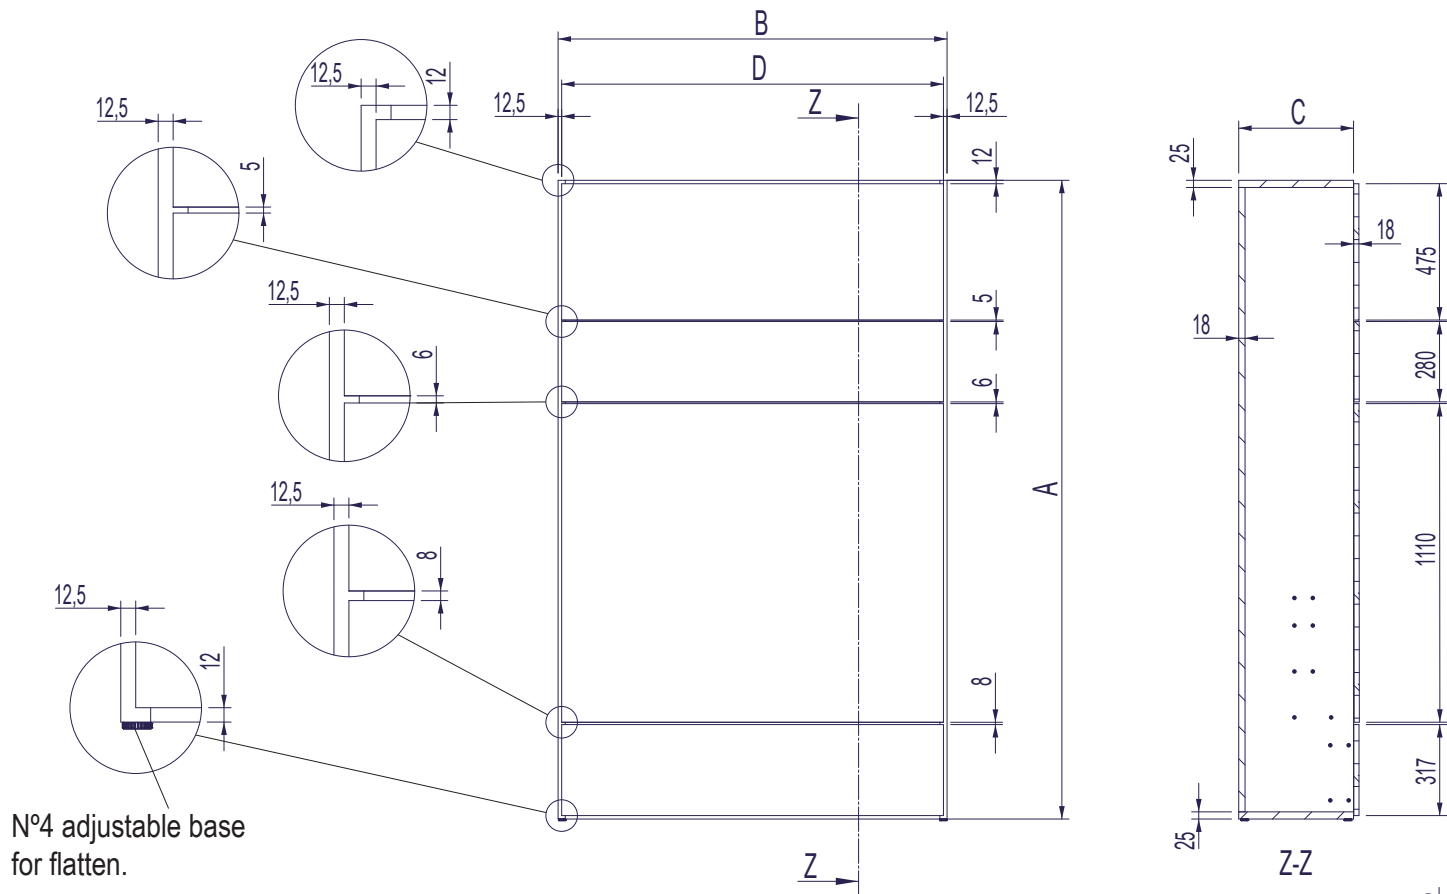

Datasheet for hideaway bed Genius single without sofa.

Bedspring size (mm)	A (mm)	B (mm)	C (mm)	D (mm)	E (mm)	F (mm)	G (mm)
900x2000	2225	1055	400	1030	2280	1005	0
1200x2000	2225	1355	400	1330	2280	1305	335