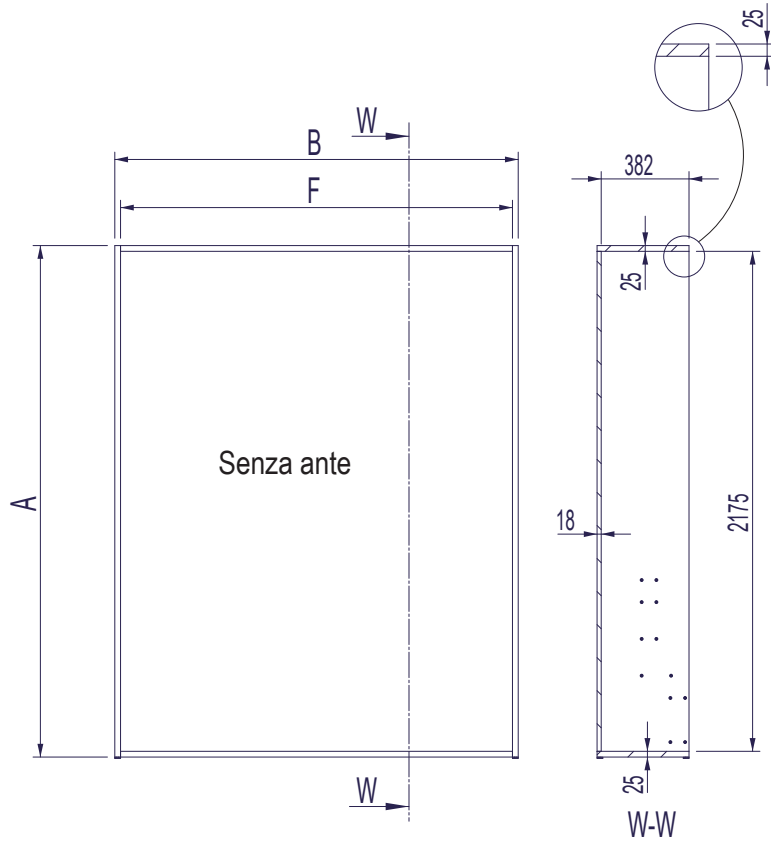

# Datasheet for hideaway bed Genius single without sofa.

Bedspring size (mm)	A (mm)	B (mm)	C (mm)	D (mm)	E (mm)	F (mm)	G (mm)
900x2000	2225	1055	400	1030	2280	1005	0
1200x2000	2225	1355	400	1330	2280	1305	335

## Scheda tecnica del modello a ribalta verticale Genius matrimoniale senza divano.

Dimensioni rete (mm)	A (mm)	B (mm)	C (mm)	D (mm)	E (mm)	F (mm)	G (mm)	H (mm)
1400x2000	2225	1555	400	1530	2280	1505	535	475
1600x2000	2225	1755	400	1730	2280	1705	543	475
1550x2050	2275	1705	400	1680	2330	1655	493	525

# Scheda tecnica del modello a ribalta verticale Genius matrimoniale senza divano.

N°4 piedini regolabili per livellamento.

Dimensioni rete (mm)	A (mm)	B (mm)	C (mm)	D (mm)	E (mm)	F (mm)	G (mm)	H (mm)
1400x2000	2225	1555	400	1530	2280	1505	535	475
1600x2000	2225	1755	400	1730	2280	1705	543	475
1550x2050	2275	1705	400	1680	2330	1655	493	525

# Datasheet for hideaway bed Genius double without sofà.

10/11/2021

Bedspring size (mm)	A (mm)	B (mm)	C (mm)	D (mm)	E (mm)	F (mm)	G (mm)	H (mm)
1400x2000	2225	1555	400	1530	2280	1505	535	475
1600x2000	2225	1755	400	1730	2280	1705	543	475
1550x2050	2275	1705	400	1680	2330	1655	493	525