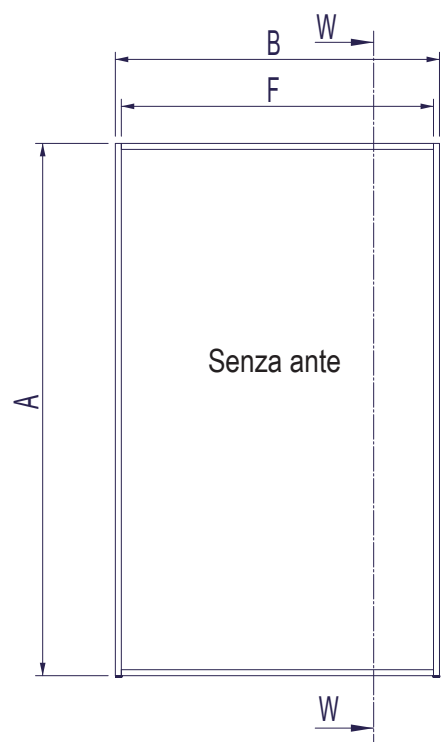

# Scheda tecnica del modello a ribalta verticale Genius singola senza divano.

Dimensioni rete (mm)	A (mm)	B (mm)	C (mm)	D (mm)	E (mm)	F (mm)	G (mm)
900x2000	2225	1055	400	1030	2280	1005	0
1200x2000	2225	1355	400	1330	2280	1305	335

# Datasheet for hideaway bed Genius single without sofa.

Bedspring size (mm)	A (mm)	B (mm)	C (mm)	D (mm)	E (mm)	F (mm)	G (mm)
900x2000	2225	1055	400	1030	2280	1005	0
1200x2000	2225	1355	400	1330	2280	1305	335

# Datasheet for hideaway bed Genius double without sofà.

10/11/2021

Bedspring size (mm)	A (mm)	B (mm)	C (mm)	D (mm)	E (mm)	F (mm)	G (mm)	H (mm)
1400x2000	2225	1555	400	1530	2280	1505	535	475
1600x2000	2225	1755	400	1730	2280	1705	543	475
1550x2050	2275	1705	400	1680	2330	1655	493	525