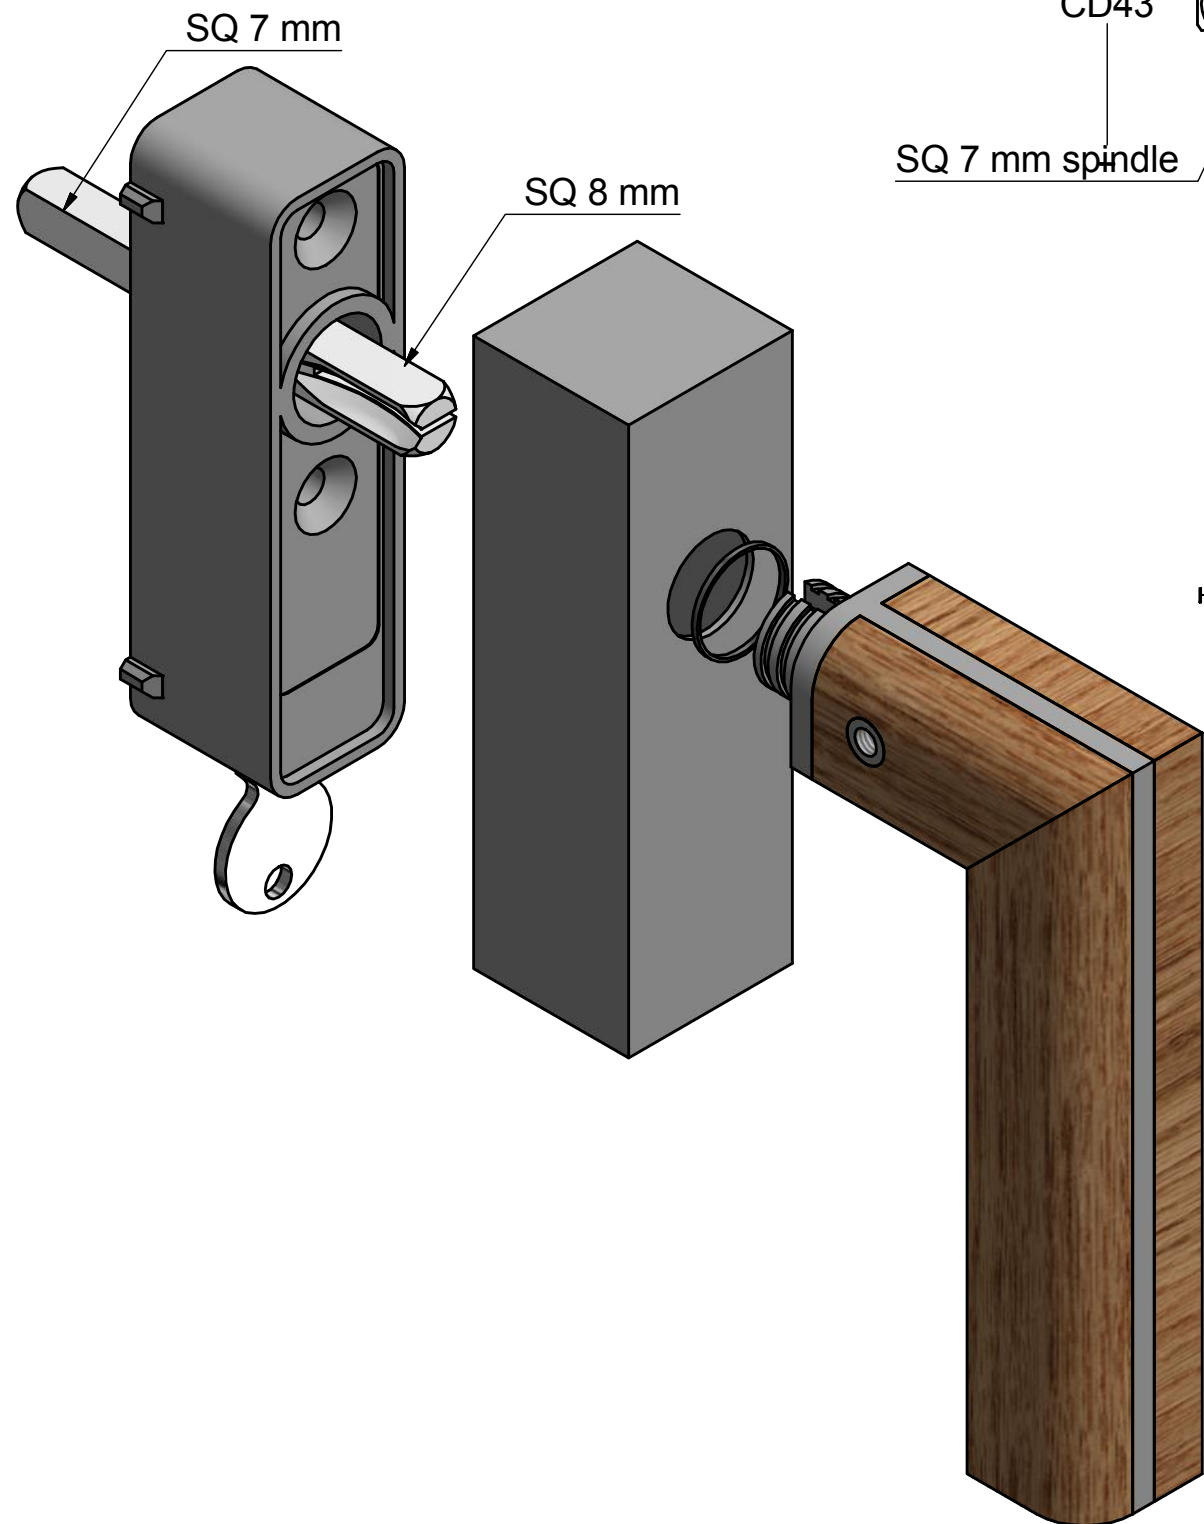

PBL22-DKLOCK

locking tilt and
turn window handle

<h1>FORMANI®</h1>		Part number:	
		Description:	
Doc no.:	2703D025 PBL22DKLOCK V01.dwg	<h2>PBL22-DKLOCK</h2>	Format:
Drawn by:	Christian		Creation date:
Formani Holland B.V. · Amerikalaan 55 · 6199 AE Maastricht Airport · tel: +31 (0)43 308 90 00 · www.formani.nl · info@formani.nl			