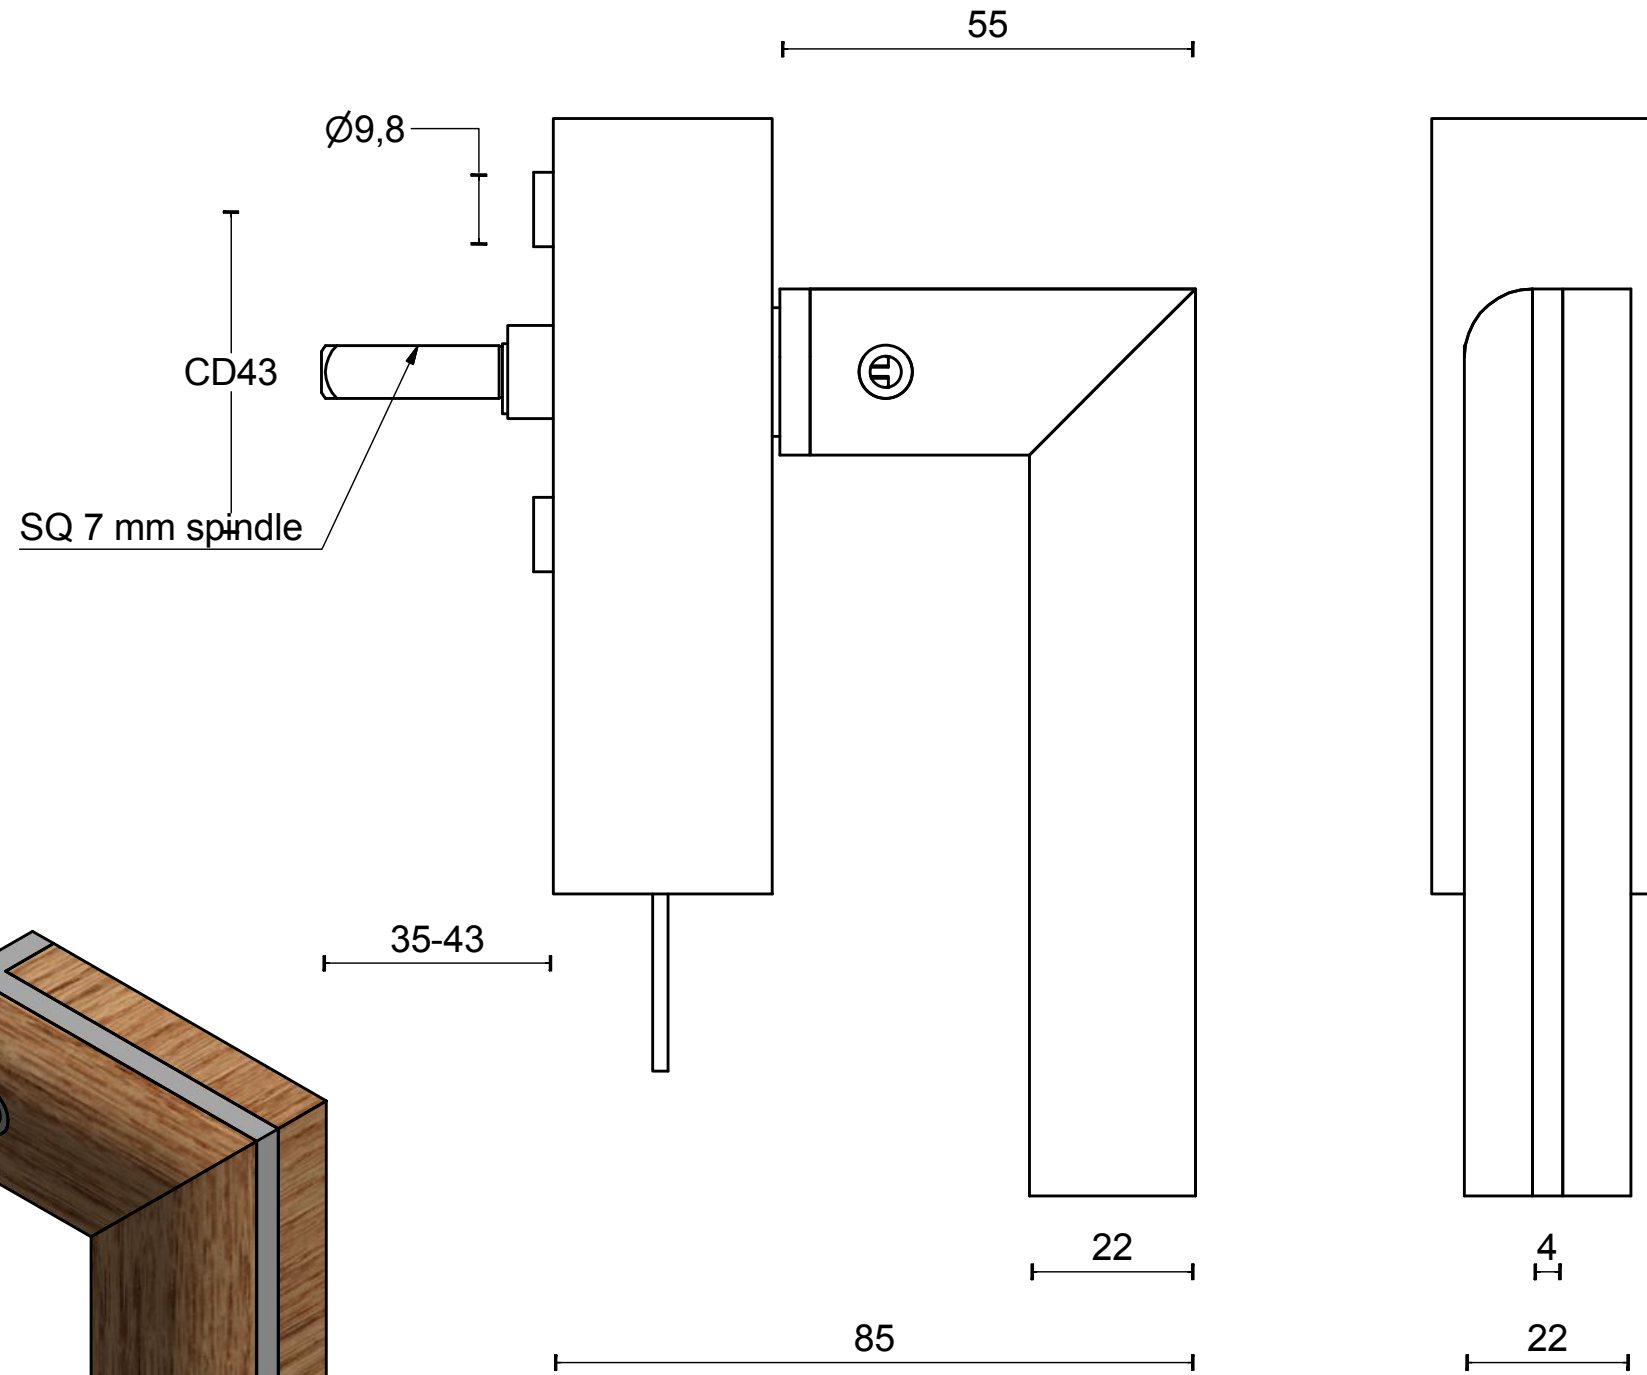

PBL22-DKLOCK

locking tilt and
turn window handle

<h1>FORMANI®</h1>		Part number:	
		Description:	
Doc no.:	2703D025 PBL22DKLOCK V01.dwg	<h2>PBL22-DKLOCK</h2>	Format:
Drawn by:	Christian		Creation date:
Formani Holland B.V. · Amerikalaan 55 · 6199 AE Maastricht Airport · tel: +31 (0)43 308 90 00 · www.formani.nl · info@formani.nl			