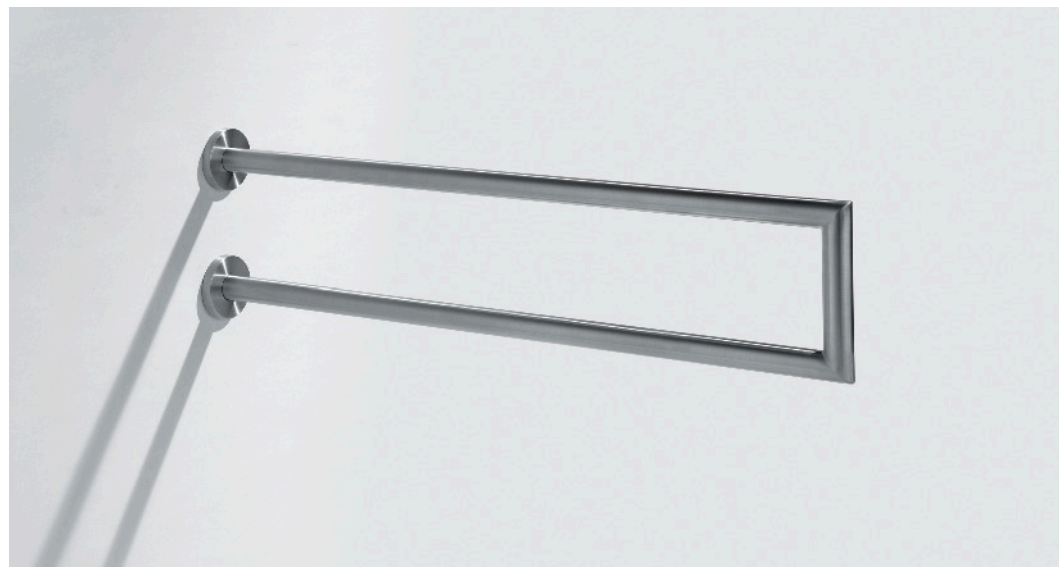

Ficha técnica de produto

Technique product file / Ficha técnica de produto

Data: 06.03.2013

Versão: 1.0

IN.42.143

Ângulo
Series

ET: 1109 /2013

Documento confidencial / Confidential document / Documento confidencial © JNF 2013 www.jnf.pt

Descrição / Description / Descripción	Toalheiro duplo / Double towel holder / Toallero doble	
Versão / Version / Versión.	1.0	
Data / Date / Data	06.03.2013	
Material / Material / Material	Aço Inox / stainless Steel / Acero inoxidable - EN 1.4301	
Acabamento / Finish / Acabado	Satinado / Satin / Satin	
Acessórios / Accessories / Accesorios	8 Parafusos / 8 screws / 8 Tornillos - 4x25mm	
	8 Buchas / 8 Nylon plugs / 8 Tarugos de Nylon	
	1 Parafuso / 1 screw / 1 Tornillo - DIN7991 M8x16mm	
Info. Embalagem / Package / Embalage		
Código de Barras /		
Bar code /		
Código de barras	5 1602686 1128402	5 1602686 1028405
Unidade / Unit / Unidad	1 Un.	2 Un.
Peso / Weight / Peso	0,65 Kg.	1,4 Kg.
Medidas / Dimensions / Dimensiones		515 x 140 x 55 mm
Embalagem / Package / Embalage	Plastico / Plastic	Caixa / box / Caja
		40 Un.
		26 Kg.
		540 x 290 x 310 mm
		Caixa / box / Caja

T. (+351) 224 663 230 / F. (+351) 224 839 841 / e-mail - jnf@jnf.pt / www.jnf.pt

Rua das Mimosas, 849/851
Zona Industrial das Mimosas
S. Pedro da Cova | Ap. 75 4424-909
Gondomar PORTUGAL

PÁGINA
PAGE 1/2