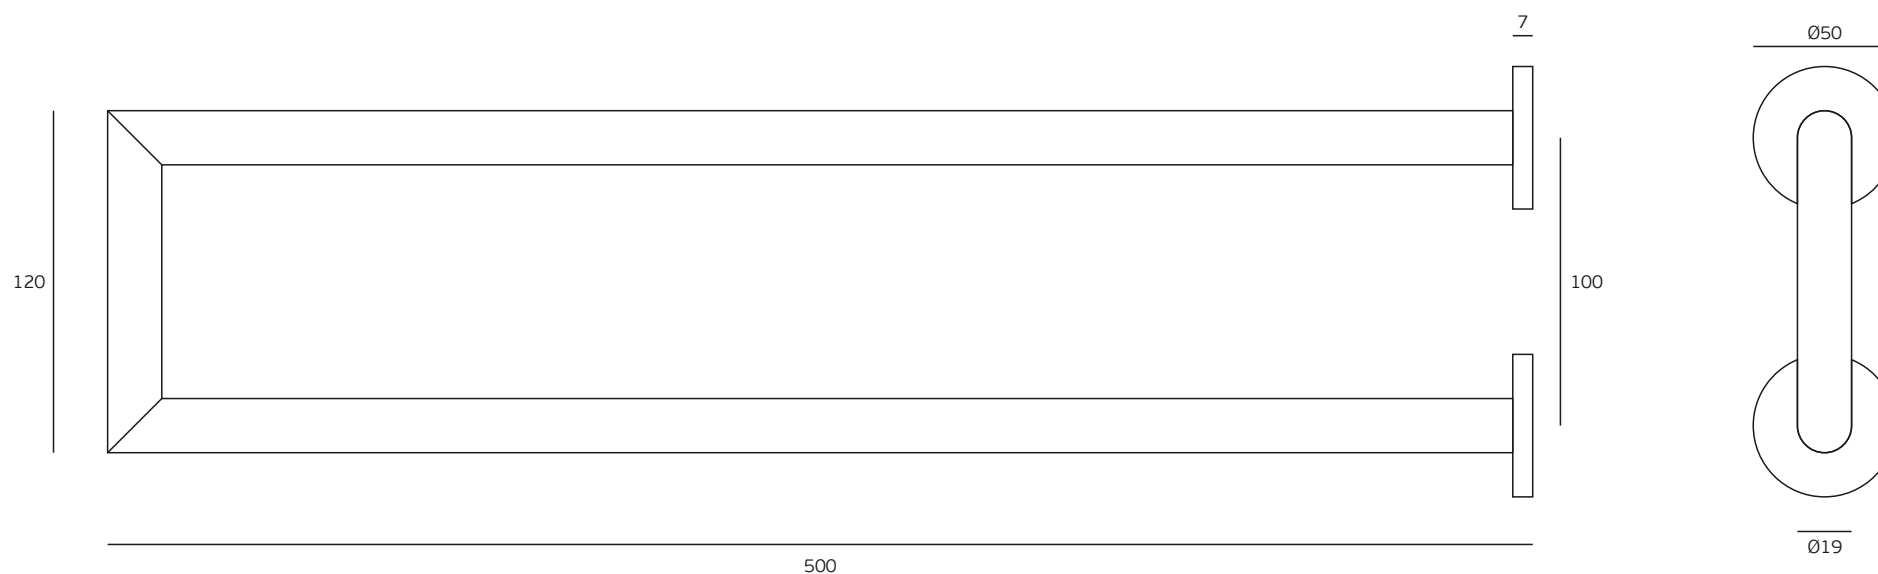

Ficha técnica de produto

Technique product file / Ficha técnica de produto

Data: 06.03.2013

Versão: 1.0

IN.42.143

Ângulo
Series

ET: 1109 /2013

Documento confidencial / Confidential document / Documento confidencial © JNF 2013 www.jnf.pt

Descrição / Description / Descripción

Toalheiro duplo / Double towel holder / Toallero doble

Versão / Version / Versión.

1.0

Data / Date / Data

06.03.2013

T. (+351) 224 663 230 / F. (+351) 224 839 841 / e-mail - jnf@jnf.pt / www.jnf.pt

Rua das Mimosas, 849/851
Zona Industrial das Mimosas
S. Pedro da Cova | Ap. 75 4424-909
Gondomar PORTUGAL

PÁGINA 2/2
PAGE