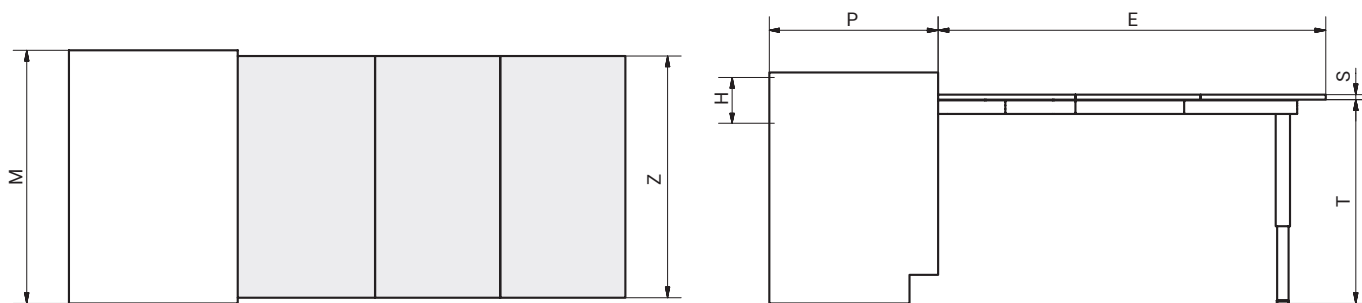

2.8048168.06

DESIGN

Arch. Giulio Manzoni
ATIM R&S / ATIM R&D

NOTE

L'articolo non prevede la fornitura delle parti in legno.
The item does not include the supply of wooden parts

CODICE CODE	M	P MIN	H MIN	S1	E	Z MIN	S MIN	T	SILENT
411/78.1510.22	900	560	150	16/19	1380	857	16	725/820	78.1510.22