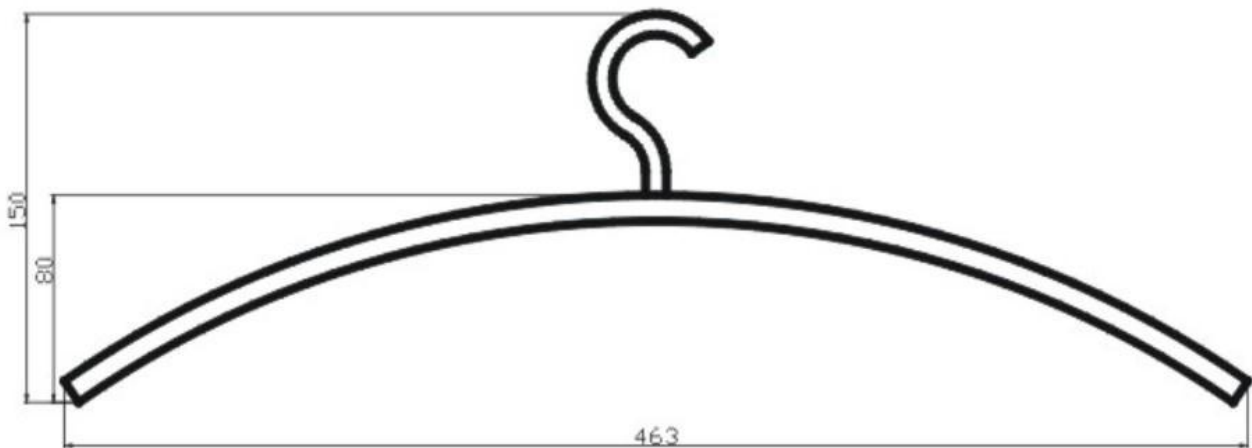

CRIDEA

CR.BSCH0010.OPEN

Kapstok
Haak open
Inox AISI 304L
Standaard matte afwerking

Portez-manteau
Crochet ouvert
acier inoxydable AISI 304L
Finition standard satiné