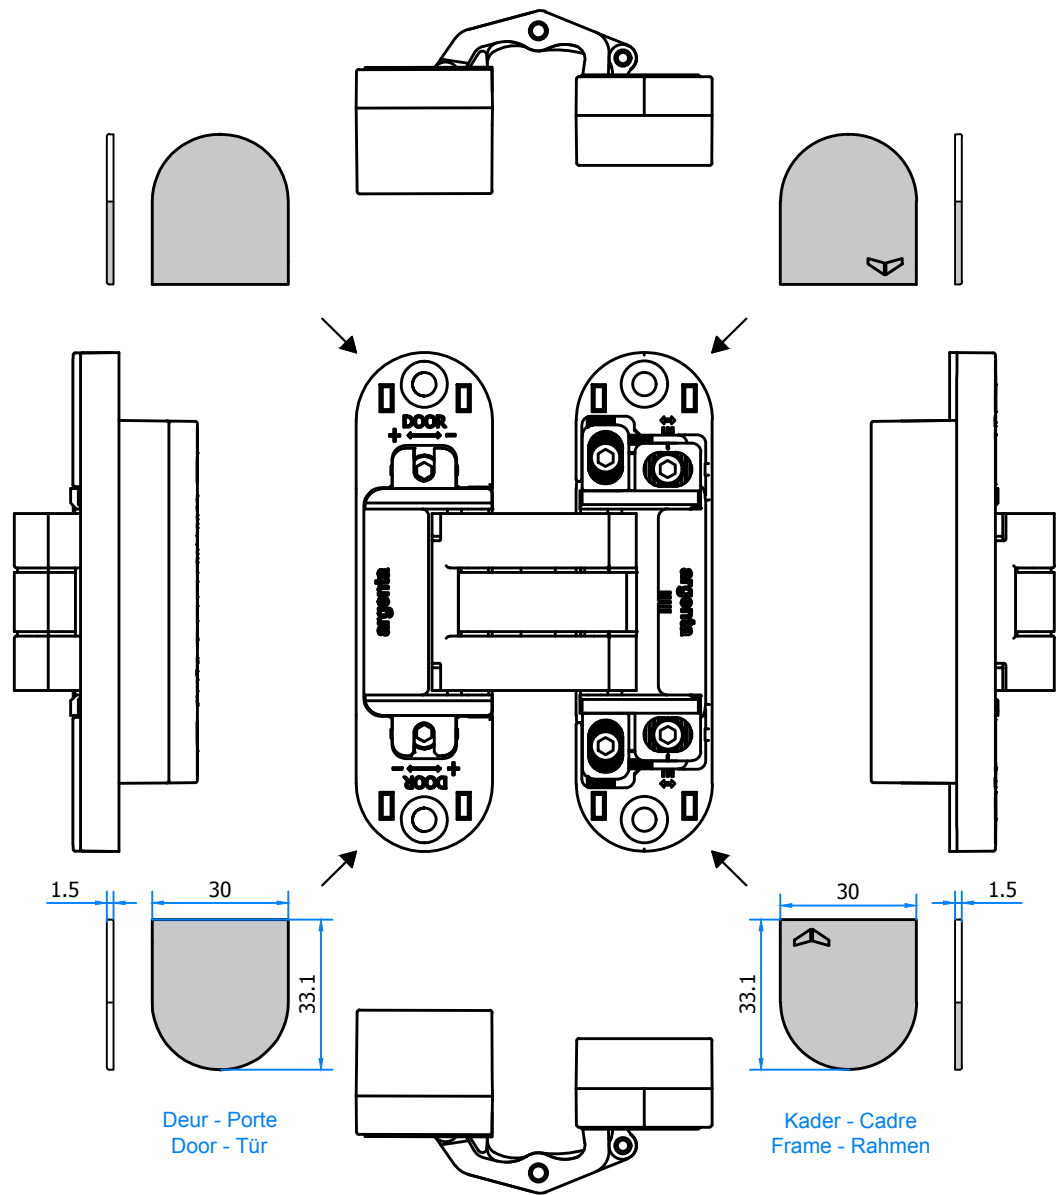

Author : Laden
File : argenta invisible Tyo - UNI - Afmetingen.dwg
Title : argenta invisible Tyo
Info : argenta invisible Tyo

General tolerance : ± 0.1 mm

Creation Date
14/06/2019
Scale
/
Sheet
1/2

ISO full
Size A3
(297.00 x
420.00)
MMP

 <small>nv Argent Alu sa Bankstraat 2, 9770 Kruishoutem - Belgium T +32(0)9 333 99 99 F +32(0)9 333 99 90</small>	Author : Laden	General tolerance : ± 0.1 mm	Creation Date
	File : argenta invisible Tyo - UNI - Afmetingen.dwg		14/06/2019
	Title : argenta invisible Tyo		Scale
	Info : argenta invisible Tyo		*/*
			Sheet 2/2
			Size A3 (297.00 x 420.00 mm)