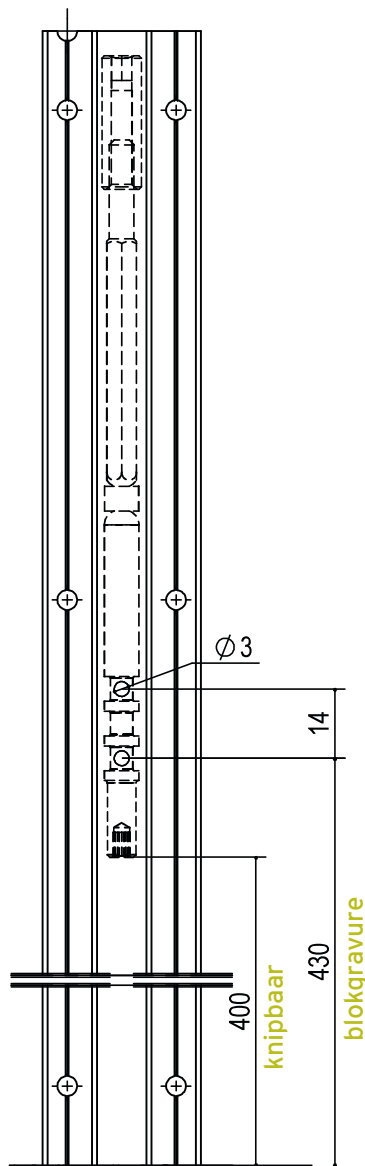

DECEUNINCK DEFORCE

DÉ BETROUWBARE PARTNER VOOR INTERIEURBOUWERS EN ARCHITECTEN

Esthetische deurrechter - verkrijgbaar in 3 kleuren!

Artikelnummer	Omschrijving	Kleur
DDR7012200AS	DDR 701 DEURRECHTER L=2200 / 400 mm inkortbaar / Geanodiseerd voor deurhoogtes van 2200-1800	Zilver
DDR7012600AS	DDR 701 DEURRECHTER L=2600 / 400 mm inkortbaar / Geanodiseerd voor deurhoogtes van 2600-2200	Zilver
DDR7012200BL	DDR 701 DEURRECHTER L=2200 / 400 mm inkortbaar / Geanodiseerd voor deurhoogtes van 2200-1800	Zwart
DDR7012600BL	DDR 701 DEURRECHTER L=2600 / 400 mm inkortbaar / Geanodiseerd voor deurhoogtes van 2600-2200	Zwart
DDR7012200W	DDR 701 DEURRECHTER L=2200 / 400 mm inkortbaar / Gelakt 9016 voor deurhoogtes van 2200-1800	Wit
DDR7012600W	DDR 701 DEURRECHTER L=2600 / 400 mm inkortbaar / Gelakt 9016 voor deurhoogtes van 2600-2200	Wit

referentiepunt voor montage

8 Nm

lineaire dichtheid 780 g/m

indicatieve test op 2300 lengte