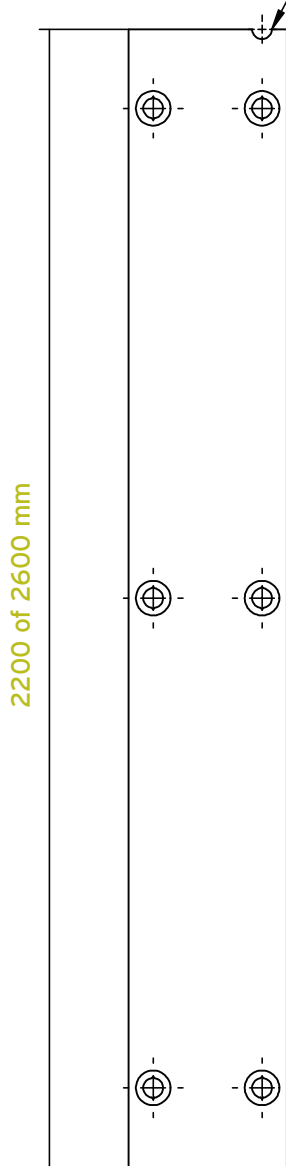

DECEUNINCK DEFORCE

DÉ BETROUWBARE PARTNER VOOR INTERIEURBOUWERS EN ARCHITECTEN

Esthetische deurrechter - verkrijgbaar in 3 kleuren!

Artikelnummer	Omschrijving	Kleur
DDR7012200AS	DDR 701 DEURRECHTER L=2200 / 400 mm inkortbaar / Geanodiseerd voor deurhoogtes van 2200-1800	Zilver
DDR7012600AS	DDR 701 DEURRECHTER L=2600 / 400 mm inkortbaar / Geanodiseerd voor deurhoogtes van 2600-2200	Zilver
DDR7012200BL	DDR 701 DEURRECHTER L=2200 / 400 mm inkortbaar / Geanodiseerd voor deurhoogtes van 2200-1800	Zwart
DDR7012600BL	DDR 701 DEURRECHTER L=2600 / 400 mm inkortbaar / Geanodiseerd voor deurhoogtes van 2600-2200	Zwart
DDR7012200W	DDR 701 DEURRECHTER L=2200 / 400 mm inkortbaar / Gelakt 9016 voor deurhoogtes van 2200-1800	Wit
DDR7012600W	DDR 701 DEURRECHTER L=2600 / 400 mm inkortbaar / Gelakt 9016 voor deurhoogtes van 2600-2200	Wit

referentiepunt voor montage

8 Nm

lineaire dichtheid 780 g/m

indicatieve test op 2300 lengte