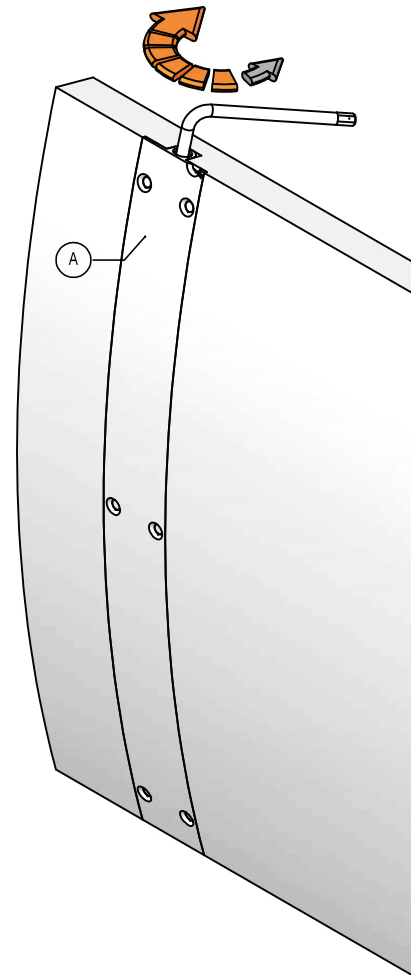

DECEUNINCK DEFORCE

DÉ BETROUWBARE PARTNER VOOR INTERIEURBOUWERS EN ARCHITECTEN

Esthetische deurrechter - verkrijgbaar in 3 kleuren!

Artikelnummer	Omschrijving	Kleur
DDR7012200AS	DDR 701 DEURRECHTER L=2200 / 400 mm inkortbaar / Geanodiseerd voor deurhoogtes van 2200-1800	Zilver
DDR7012600AS	DDR 701 DEURRECHTER L=2600 / 400 mm inkortbaar / Geanodiseerd voor deurhoogtes van 2600-2200	Zilver
DDR7012200BL	DDR 701 DEURRECHTER L=2200 / 400 mm inkortbaar / Geanodiseerd voor deurhoogtes van 2200-1800	Zwart
DDR7012600BL	DDR 701 DEURRECHTER L=2600 / 400 mm inkortbaar / Geanodiseerd voor deurhoogtes van 2600-2200	Zwart
DDR7012200W	DDR 701 DEURRECHTER L=2200 / 400 mm inkortbaar / Gelakt 9016 voor deurhoogtes van 2200-1800	Wit
DDR7012600W	DDR 701 DEURRECHTER L=2600 / 400 mm inkortbaar / Gelakt 9016 voor deurhoogtes van 2600-2200	Wit

referentiepunt voor montage

8 Nm

lineaire dichtheid 780 g/m

indicatieve test op 2300 lengte