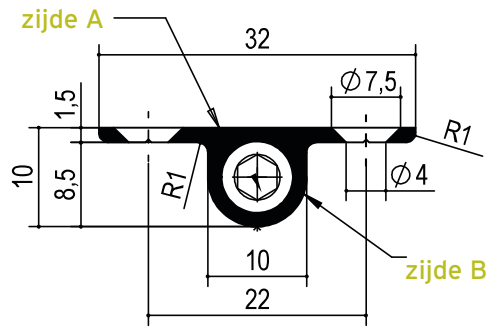

DECEUNINCK DEFORCE

DÉ BETROUWBARE PARTNER VOOR INTERIEURBOUWERS EN ARCHITECTEN

Esthetische deurrechter - verkrijgbaar in 3 kleuren!

Artikelnummer	Omschrijving	Kleur
DDR7012200AS	DDR 701 DEURRECHTER L=2200 / 400 mm inkortbaar / Geanodiseerd voor deurhoogtes van 2200-1800	Zilver
DDR7012600AS	DDR 701 DEURRECHTER L=2600 / 400 mm inkortbaar / Geanodiseerd voor deurhoogtes van 2600-2200	Zilver
DDR7012200BL	DDR 701 DEURRECHTER L=2200 / 400 mm inkortbaar / Geanodiseerd voor deurhoogtes van 2200-1800	Zwart
DDR7012600BL	DDR 701 DEURRECHTER L=2600 / 400 mm inkortbaar / Geanodiseerd voor deurhoogtes van 2600-2200	Zwart
DDR7012200W	DDR 701 DEURRECHTER L=2200 / 400 mm inkortbaar / Gelakt 9016 voor deurhoogtes van 2200-1800	Wit
DDR7012600W	DDR 701 DEURRECHTER L=2600 / 400 mm inkortbaar / Gelakt 9016 voor deurhoogtes van 2600-2200	Wit

referentiepunt voor montage

8 Nm

lineaire dichtheid 780 g/m

indicatieve test op 2300 lengte