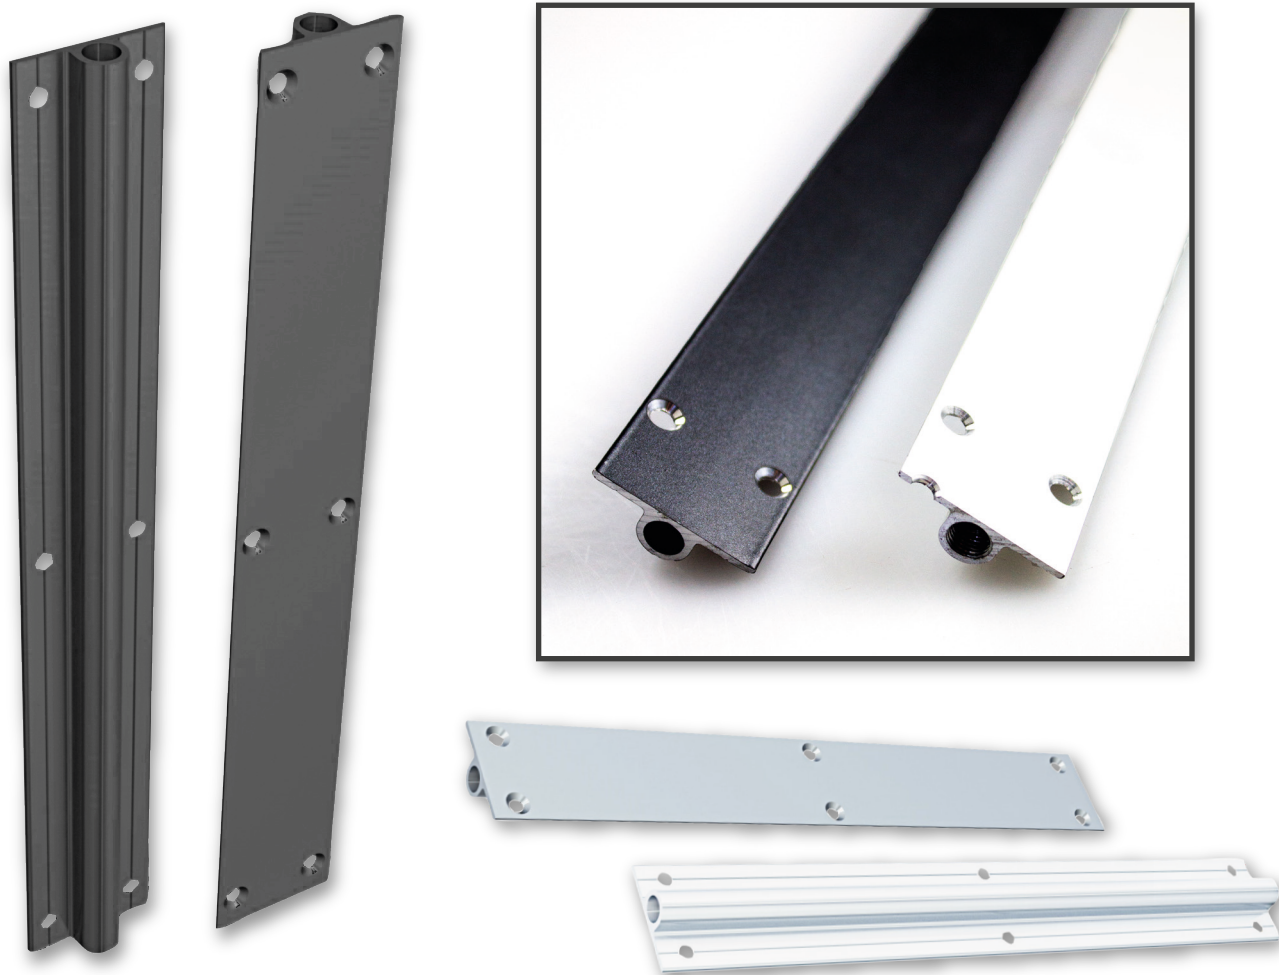

DECEUNINCK DEFORCE

DÉ BETROUWBARE PARTNER VOOR INTERIEURBOUWERS EN ARCHITECTEN

Esthetische deurrechter - verkrijgbaar in 3 kleuren!

Artikelnummer	Omschrijving	Kleur
DDR7012200AS	DDR 701 DEURRECHTER L=2200 / 400 mm inkortbaar / Geanodiseerd voor deurhoogtes van 2200-1800	Zilver
DDR7012600AS	DDR 701 DEURRECHTER L=2600 / 400 mm inkortbaar / Geanodiseerd voor deurhoogtes van 2600-2200	Zilver
DDR7012200BL	DDR 701 DEURRECHTER L=2200 / 400 mm inkortbaar / Geanodiseerd voor deurhoogtes van 2200-1800	Zwart
DDR7012600BL	DDR 701 DEURRECHTER L=2600 / 400 mm inkortbaar / Geanodiseerd voor deurhoogtes van 2600-2200	Zwart
DDR7012200W	DDR 701 DEURRECHTER L=2200 / 400 mm inkortbaar / Gelakt 9016 voor deurhoogtes van 2200-1800	Wit
DDR7012600W	DDR 701 DEURRECHTER L=2600 / 400 mm inkortbaar / Gelakt 9016 voor deurhoogtes van 2600-2200	Wit

referentiepunt voor montage

8 Nm

lineaire dichtheid 780 g/m

indicatieve test op 2300 lengte