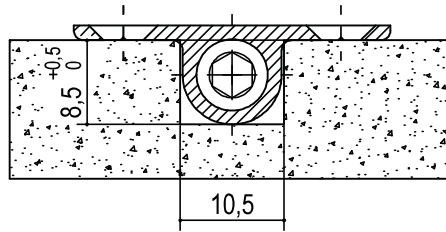

DECEUNINCK DEFORCE

DÉ BETROUWBARE PARTNER VOOR INTERIEURBOUWERS EN ARCHITECTEN

Esthetische deurrechter - verkrijgbaar in 3 kleuren!

Artikelnummer	Omschrijving	Kleur
DDR7012200AS	DDR 701 DEURRECHTER L=2200 / 400 mm inkortbaar / Geanodiseerd voor deurhoogtes van 2200-1800	Zilver
DDR7012600AS	DDR 701 DEURRECHTER L=2600 / 400 mm inkortbaar / Geanodiseerd voor deurhoogtes van 2600-2200	Zilver
DDR7012200BL	DDR 701 DEURRECHTER L=2200 / 400 mm inkortbaar / Geanodiseerd voor deurhoogtes van 2200-1800	Zwart
DDR7012600BL	DDR 701 DEURRECHTER L=2600 / 400 mm inkortbaar / Geanodiseerd voor deurhoogtes van 2600-2200	Zwart
DDR7012200W	DDR 701 DEURRECHTER L=2200 / 400 mm inkortbaar / Gelakt 9016 voor deurhoogtes van 2200-1800	Wit
DDR7012600W	DDR 701 DEURRECHTER L=2600 / 400 mm inkortbaar / Gelakt 9016 voor deurhoogtes van 2600-2200	Wit

referentiepunt voor montage

8 Nm

lineaire dichtheid 780 g/m

indicatieve test op 2300 lengte