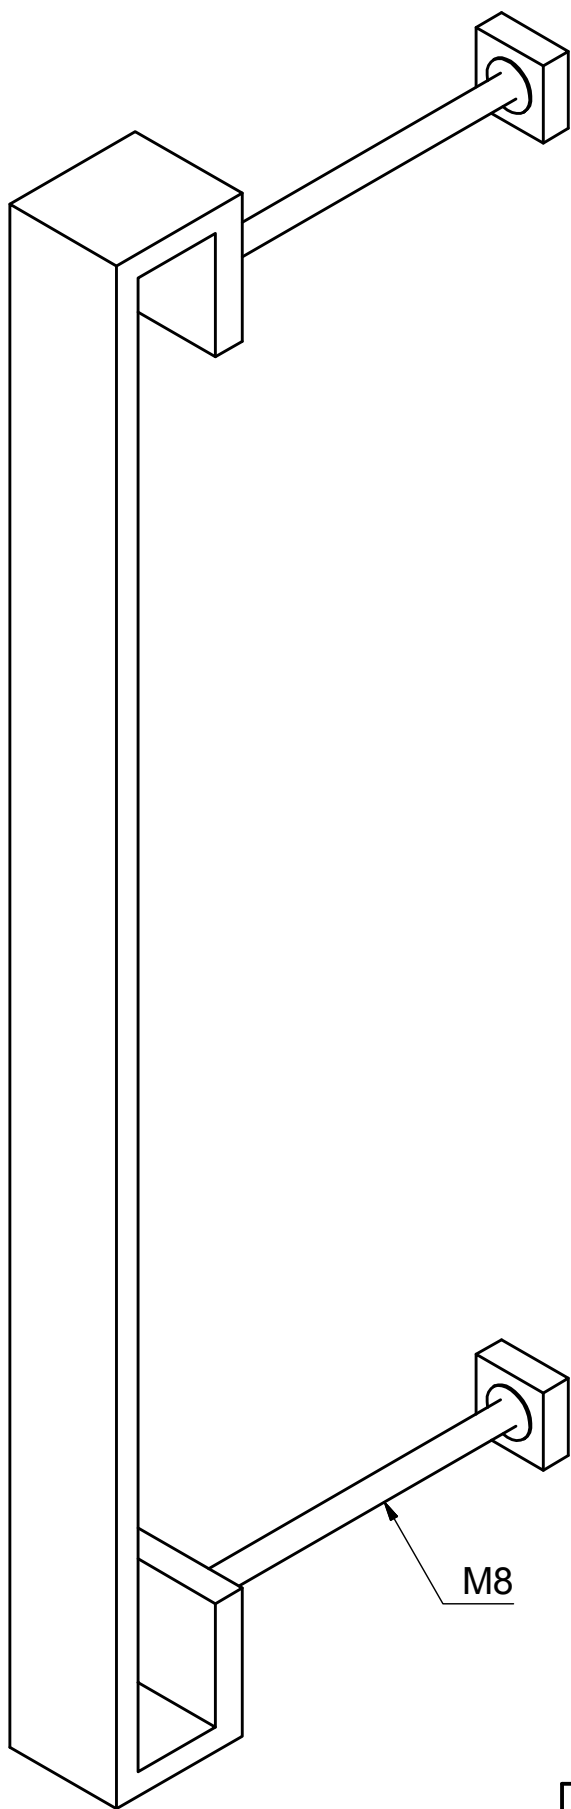

# BM500 PS

pull handle bolt-through  
stainless steel

		Part number: 3201G001 BM500 PS V01	
		Description: <b>BM500 PS</b>	
Doc no.: 3201G001 BM500 PS V02.dwg	Creation date: 7-10-2013	Format: <b>A3</b>	
Formani Holland B.V. · Amerikalaan 55 · 6199 AE Maastricht Airport · tel: +31 (0)43 308 90 00 · www.formani.nl · info@formani.nl			