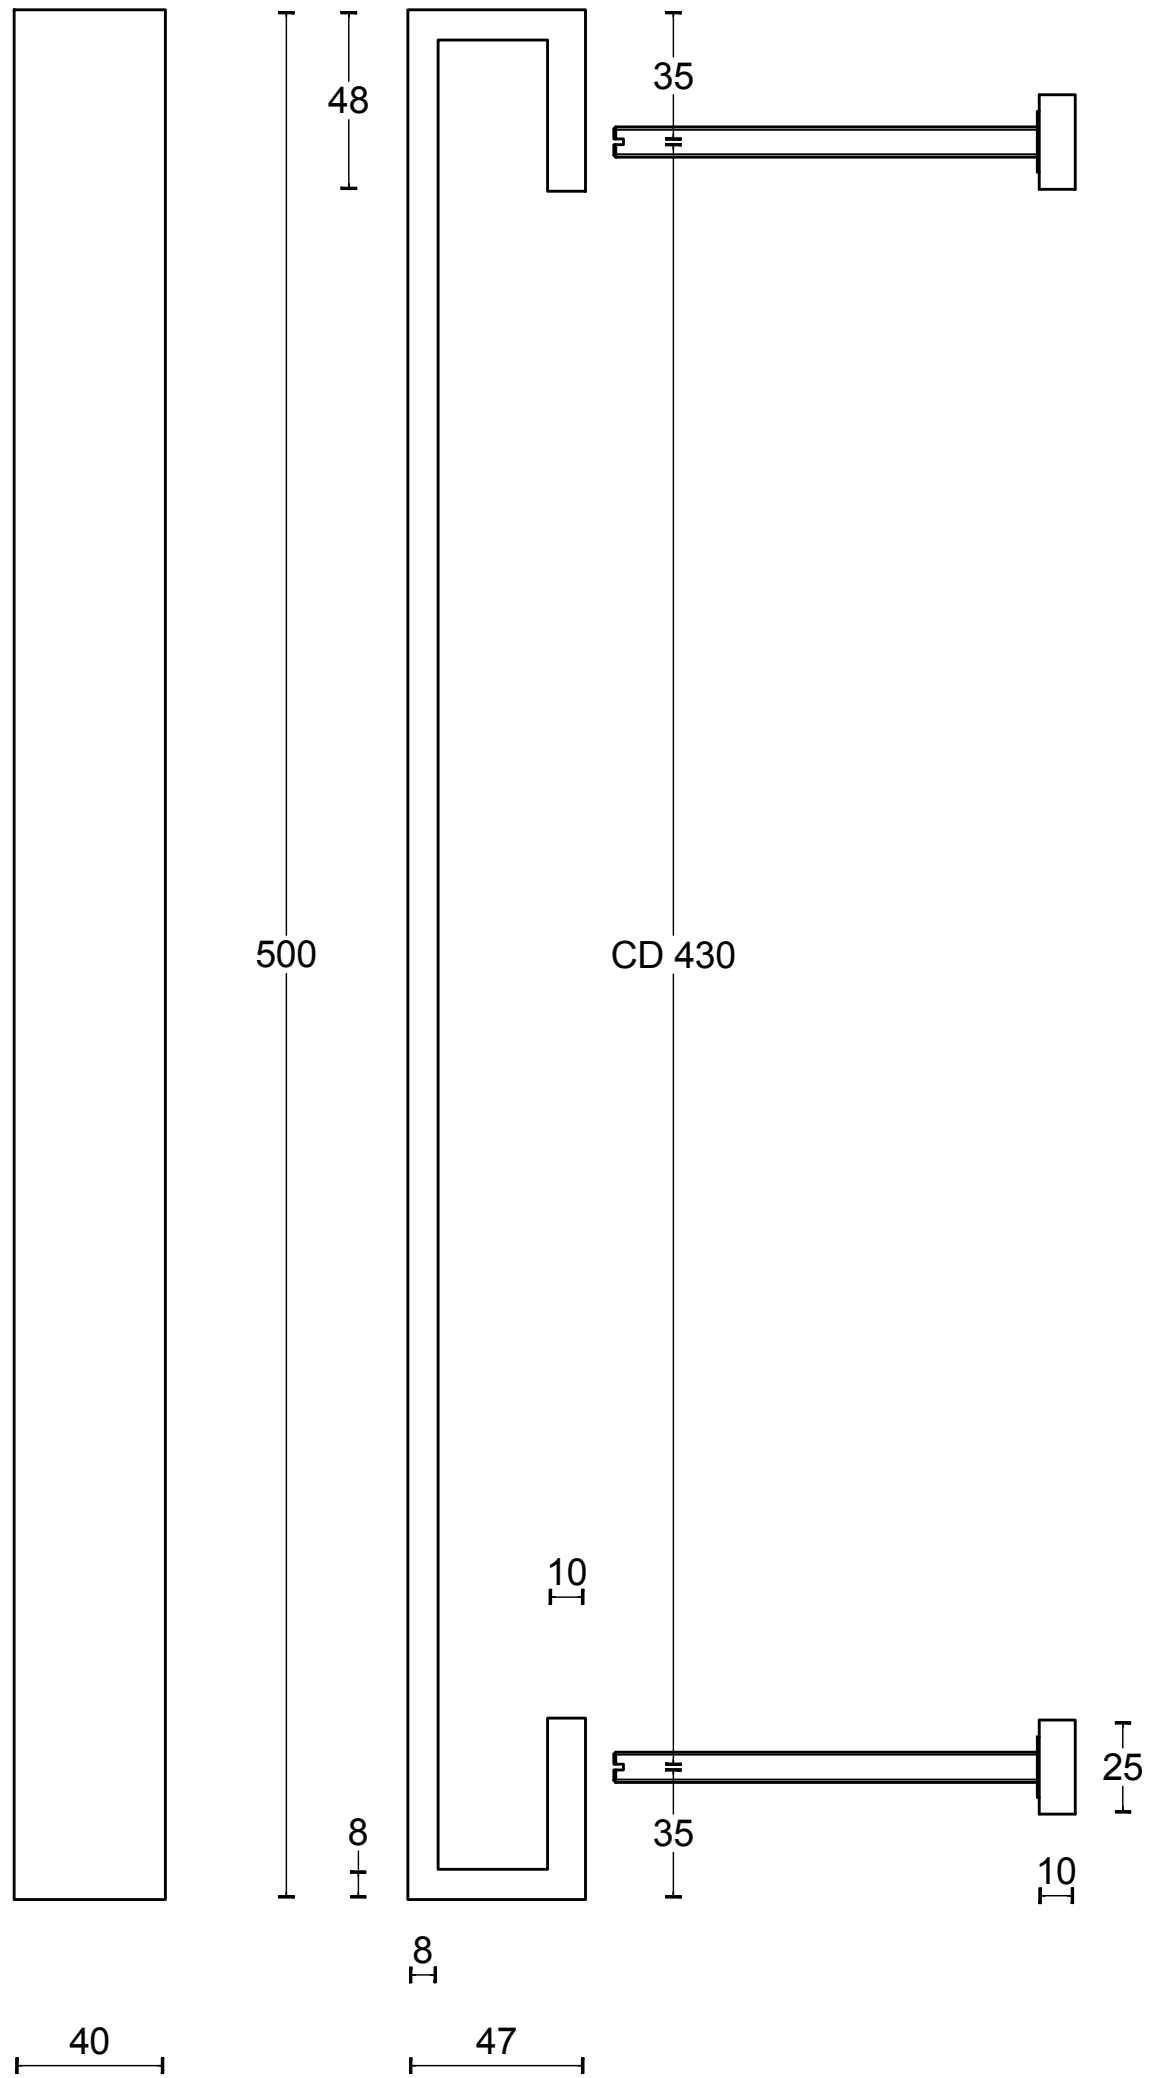

# BM500 PS

pull handle bolt-through  
stainless steel

		Part number: 3201G001 BM500 PS V01	
		Description: <b>BM500 PS</b>	
Doc no.: 3201G001 BM500 PS V02.dwg	Creation date: 7-10-2013	Format: <b>A3</b>	
Formani Holland B.V. · Amerikalaan 55 · 6199 AE Maastricht Airport · tel: +31 (0)43 308 90 00 · www.formani.nl · info@formani.nl			