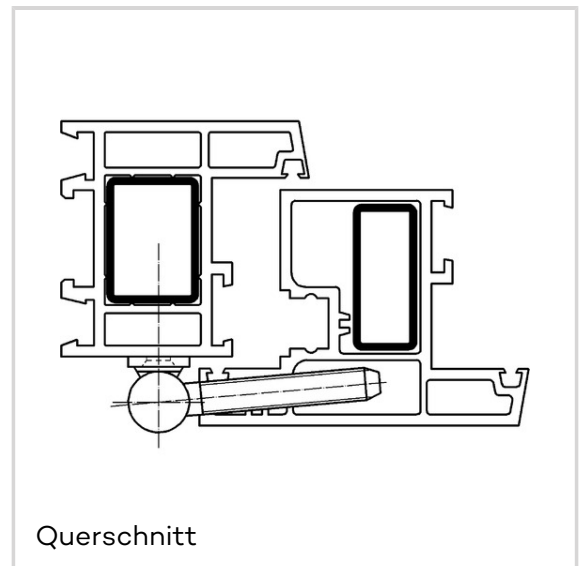

Hinweis

Ausführung mit Flügelzapfen 8 x 47 mm.

Anschlagtechnik auf Anfrage.

Kombinierbar mit

Aufsteckkappe K 3100

Artikelausführung

Oberfläche	vernickelt (SW 015)
VPE	à 20 Stück
DIN	DIN rechts und links
ART-NR.	5 090502 0 01507