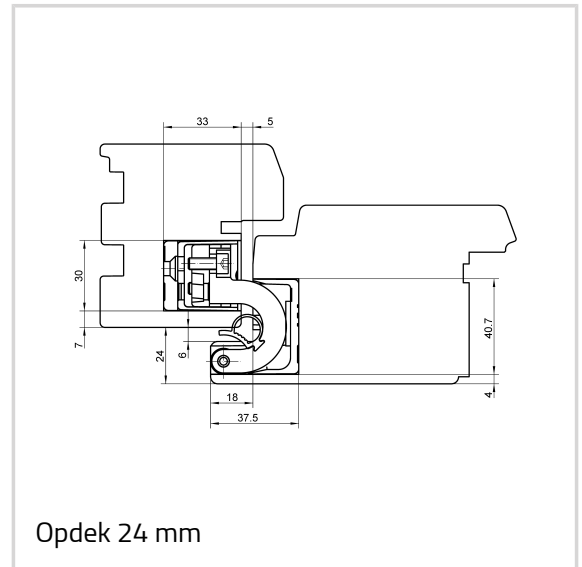

TECTUS - TE 680 3D FD