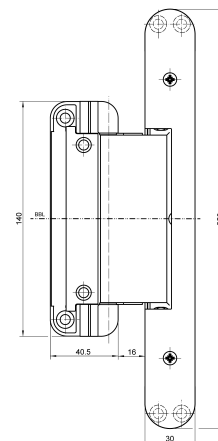

TE 680 3D FD

Voor houten opdek-huisdeuren

Productkenmerken

- Onzichtbaar scharniersysteem
- Voor houten opdek-huisdeuren
- Aan de zijkant gesloten scharnierbehuizing voor een homogeen freespatroon
- Comfortabel 3D verstelling (breedte +/- 3,0 mm, hoogte +/- 3,0 mm, diepte +/- 1,5 mm)
- Doorlopend afdichtingsysteem
- 18 mm overslagbreedte
- Onderhoudsvrije glijlagertechniek

Technische gegevens

| Eigenschappen | Waarde |
|-----------------------|----------|
| Belastingswaarde | 160,0 kg |
| Breedte (vleugeldeel) | 40,5 mm |
| Lengte (vleugeldeel) | 140,0 mm |
| Breedte (raamdeel) | 30,0 mm |
| Lengte (raamdeel) | 250,0 mm |
| Freesdiameter | 20,0 mm |
| Aanlopringdiameter | 30,0 mm |
| Openingshoek | 180° |

Classificatiesleutel

4 7 7 0 1 — 1 14

*1 afhankelijk van de gekozen afwerking

Voorraanzicht

TECTUS - TE 680 3D FD

Aanwijzing

De bovenstaande belastingswaarde geldt voor twee scharnieren per vleugel (1 x 2 m), uitvoerige informatie daarover vindt u onder Technische gegevens.

Bij een openingsstand van 180° moet de deur evt. extra vastgezet worden.

Combineerbaar met

Afdichting DS 7435

Artikeluitvoering

| | |
|---------------|--------------------------------|
| Afwerking | RAL 9005 zwart mat (107) |
| Afwerking Nr. | 107 |
| VPE | à 3 stuks |
| DIN | rechts en links |
| ART-NR. | 5 400685 0 10703 |
| EAN | 4015471138684 |
| Afwerking | F1-kleurig (124) |
| Afwerking Nr. | 124 |
| VPE | à 3 stuks |
| DIN | rechts en links |
| ART-NR. | 5 400685 0 12403 |
| EAN | 4015471125516 |
| Afwerking | gekleurd kunststofgecoat (079) |
| Afwerking Nr. | 079 |
| VPE | Europallet |
| DIN | rechts en links |
| ART-NR. | 5 400685 0 07975 |
| EAN | 4015471131821 |