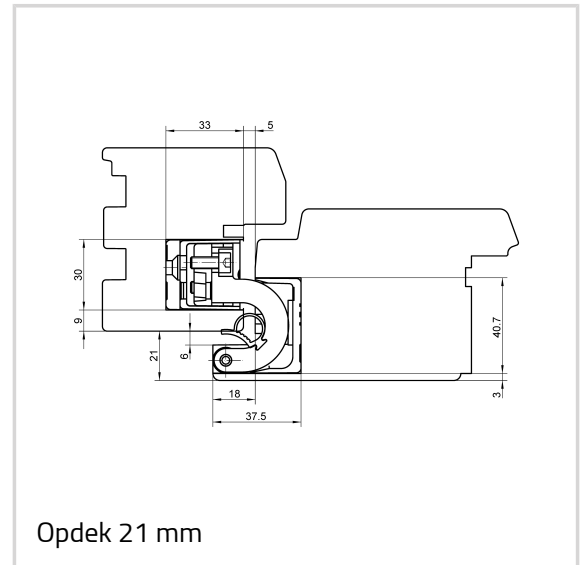

Technische gegevens

| Eigenschappen | Waarde |
|-----------------------|----------|
| Belastingswaarde | 160,0 kg |
| Breedte (vleugeldeel) | 40,5 mm |
| Lengte (vleugeldeel) | 140,0 mm |
| Breedte (raamdeel) | 30,0 mm |
| Lengte (raamdeel) | 250,0 mm |
| Freesdiameter | 20,0 mm |
| Aanlopringdiameter | 30,0 mm |
| Openingshoek | 180° |

Bij een openingsstand van 180° moet de deur evt. extra vastgezet worden.

Combineerbaar met

Afdichting DS 7435

Artikeluitvoering

| | |
|---------------|--------------------------------|
| Afwerking | RAL 9005 zwart mat (107) |
| Afwerking Nr. | 107 |
| VPE | à 3 stuks |
| DIN | rechts en links |
| ART-NR. | 5 400685 0 10703 |
| EAN | 4015471138684 |
| Afwerking | F1-kleurig (124) |
| Afwerking Nr. | 124 |
| VPE | à 3 stuks |
| DIN | rechts en links |
| ART-NR. | 5 400685 0 12403 |
| EAN | 4015471125516 |
| Afwerking | gekleurd kunststofgecoat (079) |
| Afwerking Nr. | 079 |
| VPE | Europallet |
| DIN | rechts en links |
| ART-NR. | 5 400685 0 07975 |
| EAN | 4015471131821 |