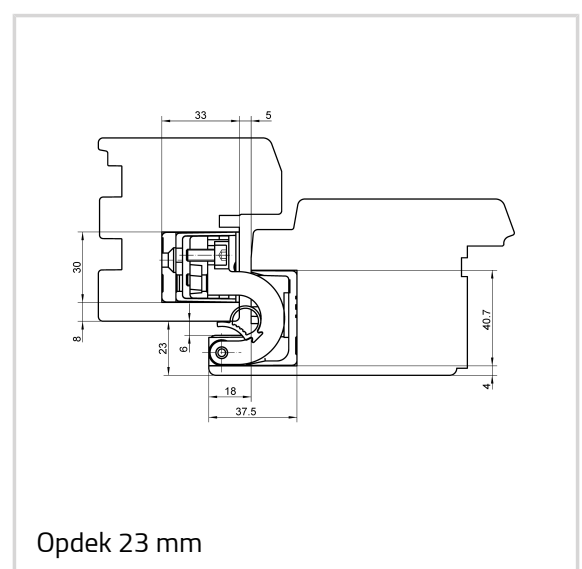

TECTUS - TE 680 3D FD

Aanwijzing

De bovenstaande belastingswaarde geldt voor twee scharnieren per vleugel (1 x 2 m), uitvoerige informatie daarover vindt u onder Technische gegevens.

Bij een openingsstand van 180° moet de deur evt. extra vastgezet worden.

Combineerbaar met

Afdichting DS 7435

Artikeluitvoering

Afwerking	RAL 9005 zwart mat (107)
Afwerking Nr.	107
VPE	à 3 stuks
DIN	rechts en links
ART-NR.	5 400685 0 10703
EAN	4015471138684
Afwerking	F1-kleurig (124)
Afwerking Nr.	124
VPE	à 3 stuks
DIN	rechts en links
ART-NR.	5 400685 0 12403
EAN	4015471125516
Afwerking	gekleurd kunststofgecoat (079)
Afwerking Nr.	079
VPE	Europallet
DIN	rechts en links
ART-NR.	5 400685 0 07975
EAN	4015471131821