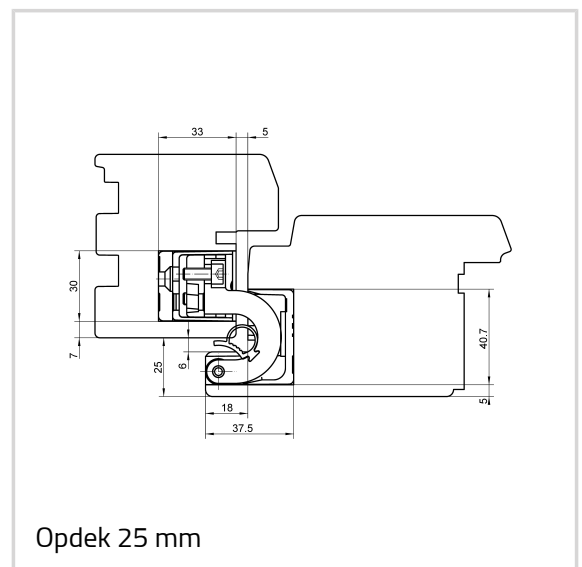

TECTUS - TE 680 3D FD