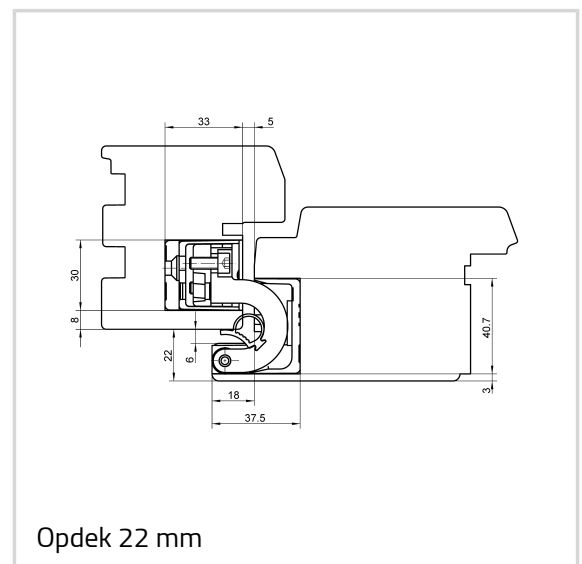

TECTUS - TE 680 3D FD

Aanwijzing

De bovenstaande belastingswaarde geldt voor twee scharnieren per vleugel (1 x 2 m), uitvoerige informatie daarover vindt u onder Technische gegevens.

Bij een openingsstand van 180° moet de deur evt. extra vastgezet worden.

Combineerbaar met

Afdichting DS 7435

Artikeluitvoering

Afwerking	RAL 9005 zwart mat (107)
Afwerking Nr.	107
VPE	à 3 stuks
DIN	rechts en links
ART-NR.	5 400685 0 10703
EAN	4015471138684
Afwerking	F1-kleurig (124)
Afwerking Nr.	124
VPE	à 3 stuks
DIN	rechts en links
ART-NR.	5 400685 0 12403
EAN	4015471125516
Afwerking	gekleurd kunststofgecoat (079)
Afwerking Nr.	079
VPE	Europallet
DIN	rechts en links
ART-NR.	5 400685 0 07975
EAN	4015471131821