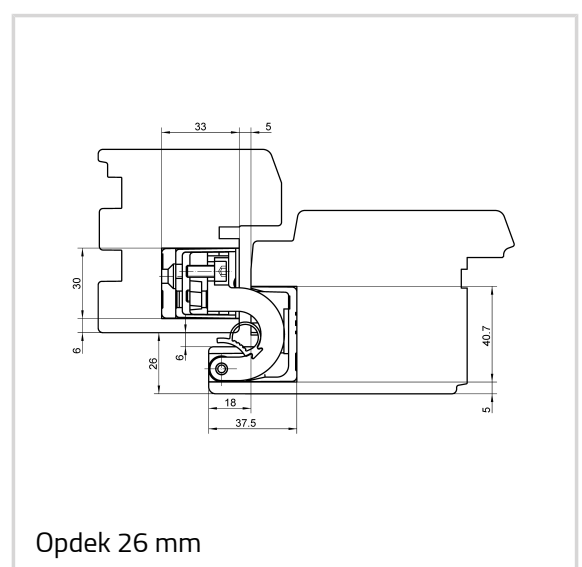

TECTUS - TE 680 3D FD