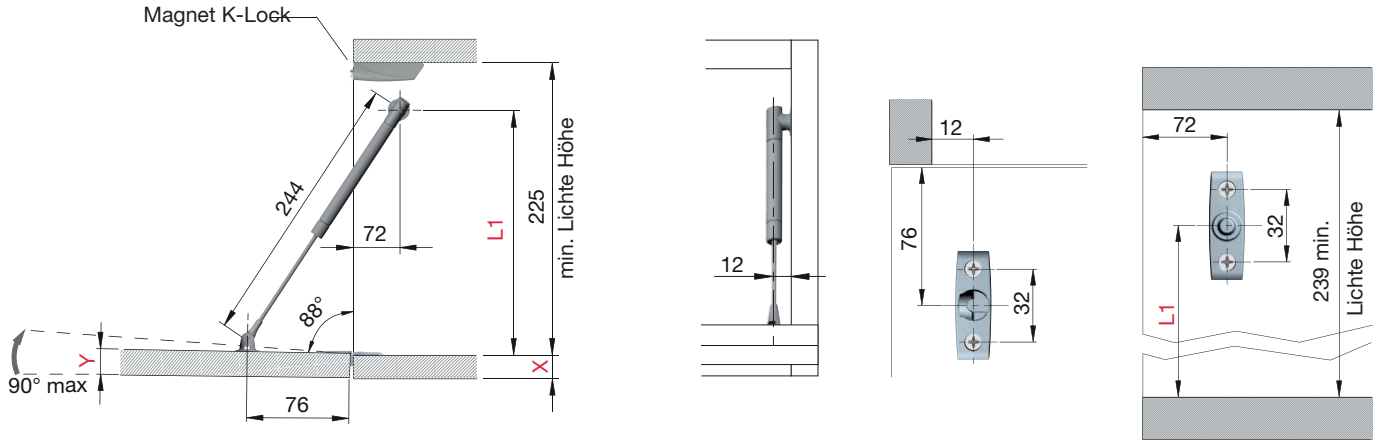

Bremsklappenhalter K12 Bohrbild L244 mm

Bohrbild mit Kimana Bänder

Bohrbild mit Topfscharniere ohne Push to Open

Bohrbild mit Topfscharniere mit Push to Open