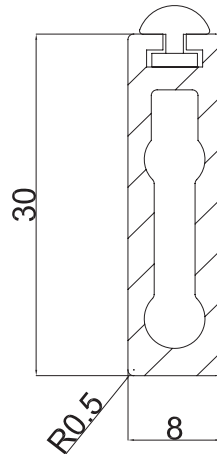

16/01/2023

Kastbaren

Rechthoekig

**UIT VOORRAAD
 LEVERBAAR!**

Referentienummer	Omschrijving
TUORZW	Kasttube per 3 meter - zwart
TUOREINOSTEUNZW	Eindsteun - zwart
TUORMIDDENSTEUNZW	Middensteun - zwart
TUORPITONZIJKANTZW	Piton - zwart
TUORHHZ	Jashaak - zwart
TUORWIT	Kasttube per 3 meter - wit
TUOREINOSTEUNWIT	Eindsteun - wit
TUORMIDDENSTEUNWIT	Middensteun - wit
TUORPITONZIJKANTWIT	Piton - wit
TUORHHH	Jashaak - wit
TUORCH	Kasttube per 3 meter - champagne
TUOREINOSTEUNCH	Eindsteun - champagne
TUORMIDDENSTEUNCH	Middensteun - champagne
TUORPITONZIJKANTCH	Piton - champagne
TUORHF1	Jashaak - geanodiseerd
TUORBR	Kasttube per 3 meter - donker brons
TUOREINDSTEUNDB	Eindsteun - donker brons
TUORMIDDENSTEUNBR	Middensteun - donker brons
TUORPITONZIJKANTBR	Piton - donker brons

Kastbaren

Technische informatie

Kasttube

Eindsteun

H: 80 mm - B: 14 mm

Middensteun

H: 80 mm - B: 14 mm

Piton

H: 80 mm - B: 14 mm

Binnenmaat kast: 7 mm