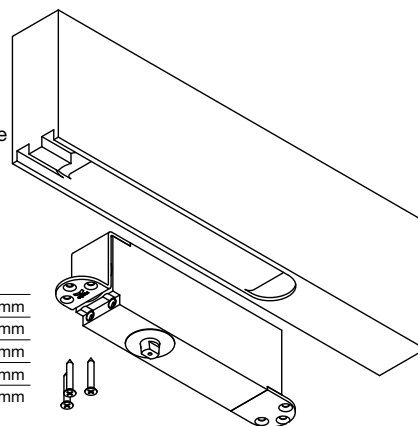

7

CENTRALE POSITIE - POSITION CENTRALE - ZENTRALE POSITIONEN - CENTRAL POSITION

Groeven om Pivotica® PRO-C af te stellen
 Régler Pivotica® PRO-C
 Nuten zum Einstellen von Pivotica® PRO-C
 Grooves to set Pivotica® PRO-C

Deurspelingen bij gebruik van minimale asafstand:
 Jeu avec positionnement minimale de l'axe:
 Türspiel bei Gebrauch mit einer Minimalen Achsabstand:
 Gaps when using the minimal axis-distance:

Door	X	Y	Z
50 mm	6 mm	3 mm	104,5 mm
54 mm	6 mm	3 mm	104,5 mm
60 mm	7 mm	3 mm	105,5 mm
64 mm	8 mm	3 mm	106,5 mm
70 mm	9 mm	3 mm	107,5 mm