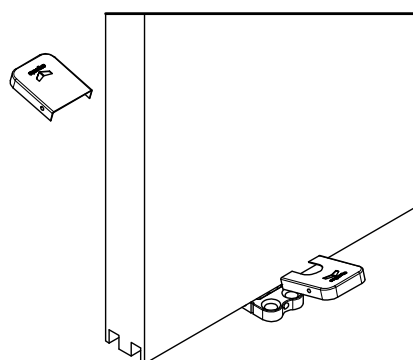

7

CENTRALE POSITIE - POSITION CENTRALE - ZENTRALE POSITIONEN - CENTRAL POSITION

Groeven om Pivotica® PRO-C af te stellen
 Régler Pivotica® PRO-C
 Nuten zum Einstellen von Pivotica® PRO-C
 Grooves to set Pivotica® PRO-C

Deurspelingen bij gebruik van minimale asafstand:
 Jeu avec positionnement minimale de l'axe:
 Türspiel bei Gebrauch mit einer Minimalen Achsabstand:
 Gaps when using the minimal axis-distance:

Door	X	Y	Z
50 mm	6 mm	3 mm	104,5 mm
54 mm	6 mm	3 mm	104,5 mm
60 mm	7 mm	3 mm	105,5 mm
64 mm	8 mm	3 mm	106,5 mm
70 mm	9 mm	3 mm	107,5 mm