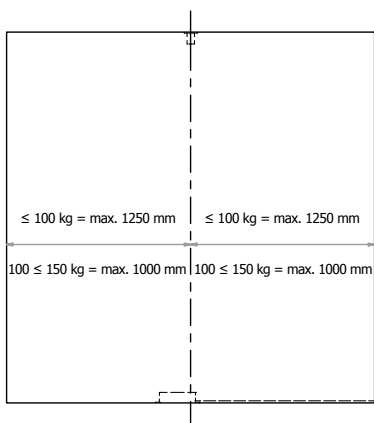

7

CENTRALE POSITIE - POSITION CENTRALE - ZENTRALE POSITIONEN - CENTRAL POSITION

Groeven om Pivotica® PRO-C af te stellen
 Régler Pivotica® PRO-C
 Nuten zum Einstellen von Pivotica® PRO-C
 Grooves to set Pivotica® PRO-C

Deurspelingen bij gebruik van minimale asafstand:
 Jeu avec positionnement minimale de l'axe:
 Türspiel bei Gebrauch mit einer Minimalen Achsabstand:
 Gaps when using the minimal axis-distance:

Door	X	Y	Z
50 mm	6 mm	3 mm	104,5 mm
54 mm	6 mm	3 mm	104,5 mm
60 mm	7 mm	3 mm	105,5 mm
64 mm	8 mm	3 mm	106,5 mm
70 mm	9 mm	3 mm	107,5 mm