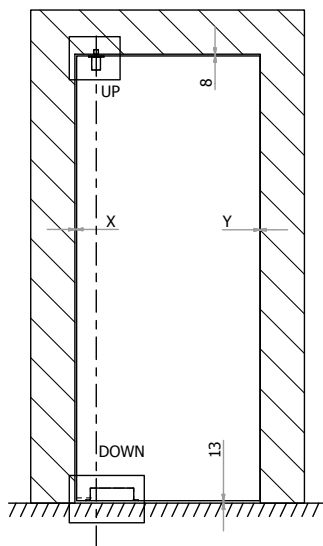

7

CENTRALE POSITIE - POSITION CENTRALE - ZENTRALE POSITIONEN - CENTRAL POSITION

Groeven om Pivotica® PRO-C af te stellen
 Régler Pivotica® PRO-C
 Nuten zum Einstellen von Pivotica® PRO-C
 Grooves to set Pivotica® PRO-C

Deurspelingen bij gebruik van minimale asafstand:
 Jeu avec positionnement minimale de l'axe:
 Türspiel bei Gebrauch mit einer Minimalen Achsabstand:
 Gaps when using the minimal axis-distance:

Door	X	Y	Z
50 mm	6 mm	3 mm	104,5 mm
54 mm	6 mm	3 mm	104,5 mm
60 mm	7 mm	3 mm	105,5 mm
64 mm	8 mm	3 mm	106,5 mm
70 mm	9 mm	3 mm	107,5 mm