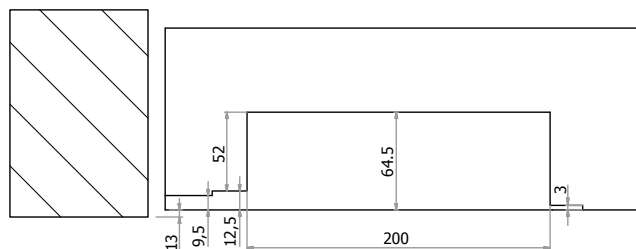

7

CENTRALE POSITIE - POSITION CENTRALE - ZENTRALE POSITIONEN - CENTRAL POSITION

Groeven om Pivotica® PRO-C af te stellen
 Régler Pivotica® PRO-C
 Nuten zum Einstellen von Pivotica® PRO-C
 Grooves to set Pivotica® PRO-C

Deurspelingen bij gebruik van minimale asafstand:
 Jeu avec positionnement minimale de l'axe:
 Türspiel bei Gebrauch mit einer Minimalen Achsabstand:
 Gaps when using the minimal axis-distance:

Door	X	Y	Z
50 mm	6 mm	3 mm	104,5 mm
54 mm	6 mm	3 mm	104,5 mm
60 mm	7 mm	3 mm	105,5 mm
64 mm	8 mm	3 mm	106,5 mm
70 mm	9 mm	3 mm	107,5 mm