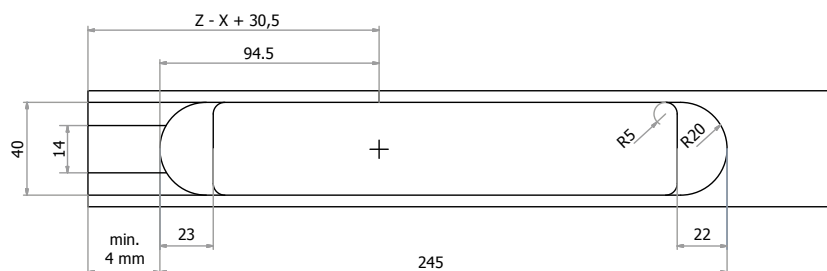

7

CENTRALE POSITIE - POSITION CENTRALE - ZENTRALE POSITIONEN - CENTRAL POSITION

Groeven om Pivotica® PRO-C af te stellen
 Régler Pivotica® PRO-C
 Nuten zum Einstellen von Pivotica® PRO-C
 Grooves to set Pivotica® PRO-C

Deurspelingen bij gebruik van minimale asafstand:
 Jeu avec positionnement minimale de l'axe:
 Türspiel bei Gebrauch mit einer Minimalen Achsabstand:
 Gaps when using the minimal axis-distance:

Door	X	Y	Z
50 mm	6 mm	3 mm	104,5 mm
54 mm	6 mm	3 mm	104,5 mm
60 mm	7 mm	3 mm	105,5 mm
64 mm	8 mm	3 mm	106,5 mm
70 mm	9 mm	3 mm	107,5 mm