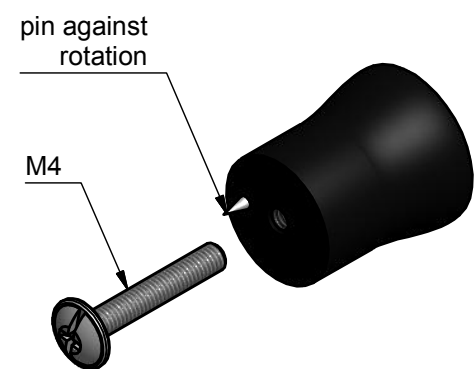

EV25M

solid cabinet knob
stainless steel
satin black

25

19

23

FORMANI®		Part number:	
		Description:	
Doc no.:	3104P002NMXX0 EV25M NM V01.dwg	EV25M NM	Format:
Drawn by:	Christian Brimbois		A3
Creation date:	9-3-2015	Formani Holland B.V. · Amerikalaan 55 · 6199 AE Maastricht Airport · tel: +31 (0)43 308 90 00 · www.formani.nl · info@formani.nl	