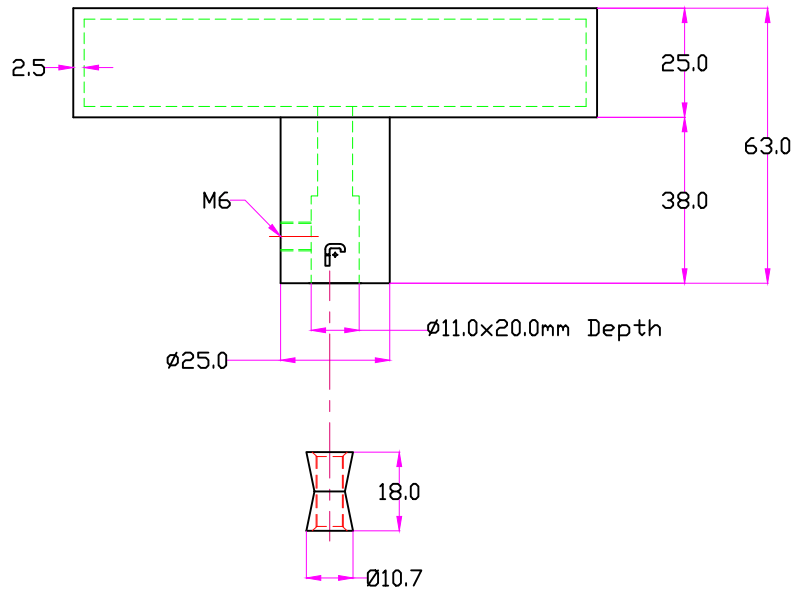

TOP VIEW

FRONT VIEW

MATERIAL	FINISH	SCALE	DESCRIPTION
BRASS	GA ,AB OS ,BK	NTS	LUNE DOORKNOB Ø120MM
PROJN.	UNIT	DATE	ITEM CODE
	MM	25.02.19	J-1612