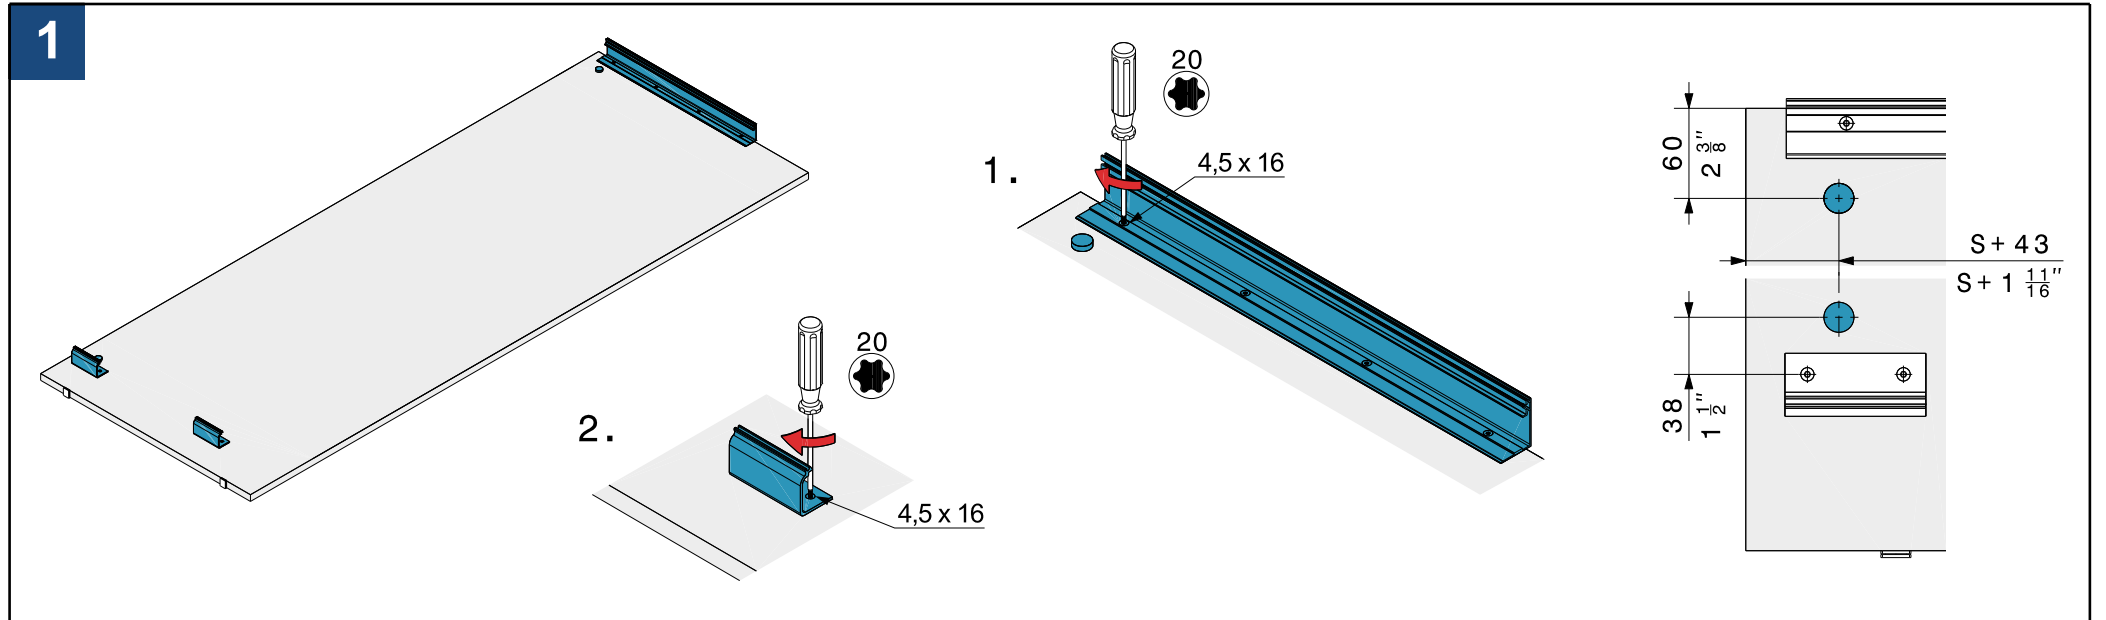

Hawa Concepta III 25/35 Push/Pull

DE Montageanleitung Connector 55 Anlage links
 FR Instructions de montage Connector 55 Installation à gauche
 EN Installation instructions Connector 55 left-hand system
 IT Istruzioni di montaggio Connector 55 Installazione a sinistra
 ES Intrucciones de montaje Connector 55 Instalación a izquierda

Hawa Concepta III 25/35 Push/Pull

DE Montageanleitung Connector 110 Anlage links
 FR Instructions de montage Connector 110 Installation à gauche
 EN Installation instructions Connector 110 left-hand system
 IT Istruzioni di montaggio Connector 110 Installazione a sinistra
 ES Intrucciones de montaje Connector 110 Instalación a izquierda