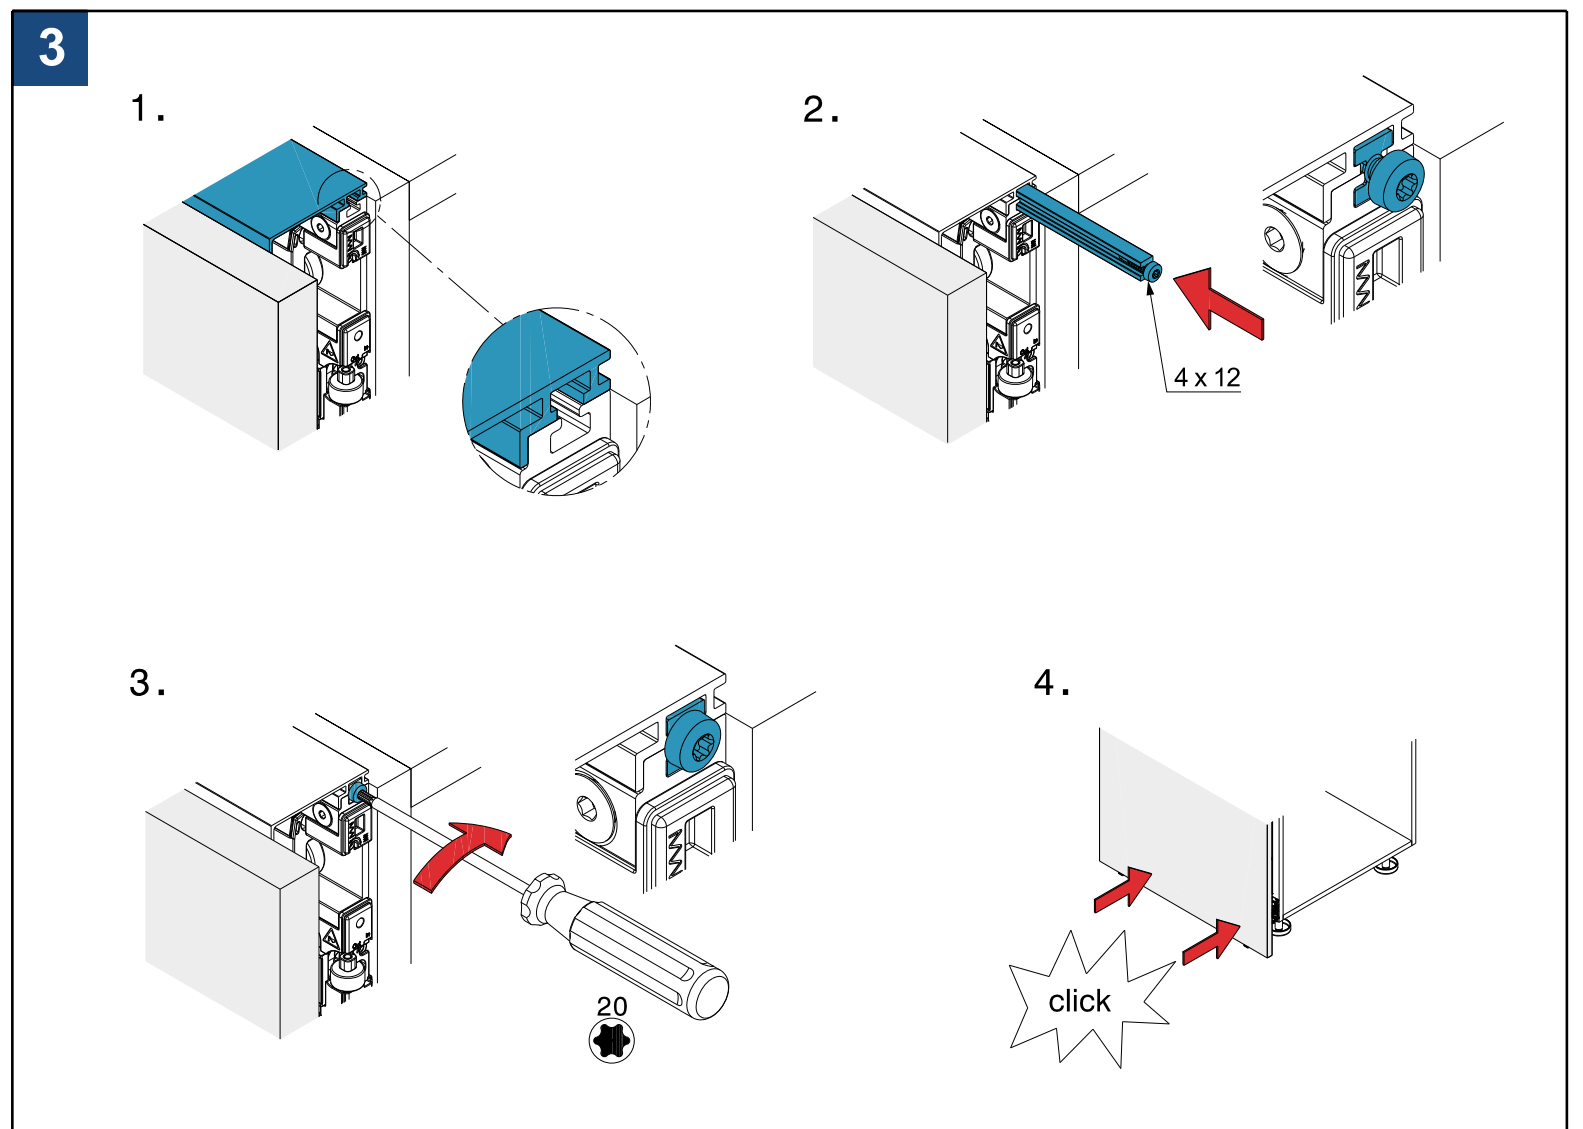

Hawa Concepta III 25/35 Push/Pull

DE Montageanleitung Connector 55 Anlage links
 FR Instructions de montage Connector 55 Installation à gauche
 EN Installation instructions Connector 55 left-hand system
 IT Istruzioni di montaggio Connector 55 Installazione a sinistra
 ES Intrucciones de montaje Connector 55 Instalación a izquierda

Hawa Concepta III 25/35 Push/Pull

DE Montageanleitung Connector 110 Anlage links
 FR Instructions de montage Connector 110 Installation à gauche
 EN Installation instructions Connector 110 left-hand system
 IT Istruzioni di montaggio Connector 110 Installazione a sinistra
 ES Intrucciones de montaje Connector 110 Instalación a izquierda