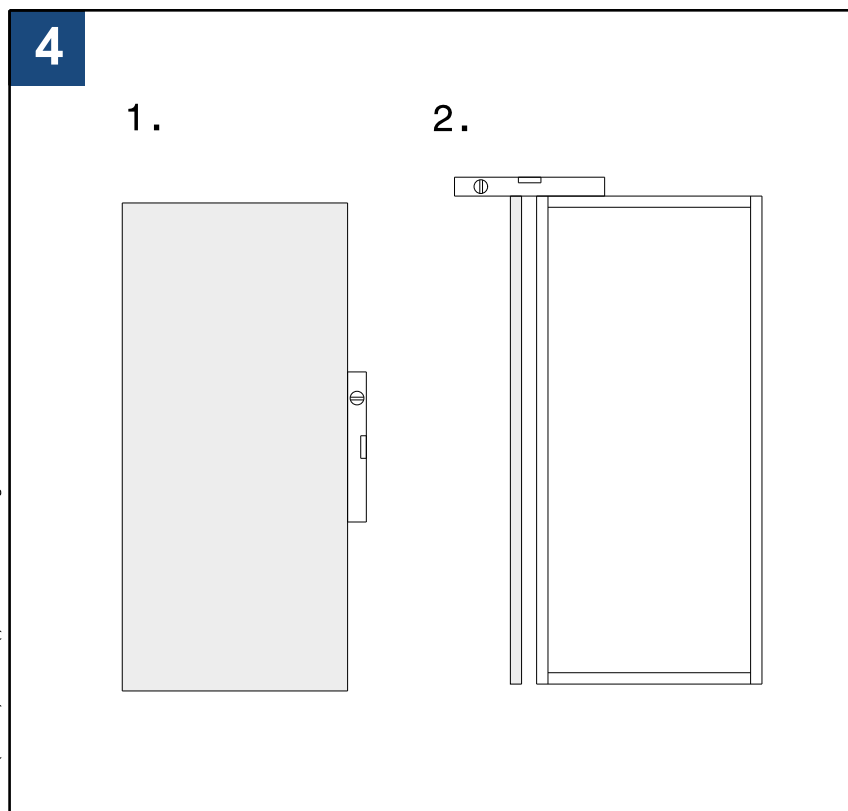

Hawa Concepta III 25/35 Push/Pull

DE Montageanleitung Connector 55 Anlage links
 FR Instructions de montage Connector 55 Installation à gauche
 EN Installation instructions Connector 55 left-hand system
 IT Istruzioni di montaggio Connector 55 Installazione a sinistra
 ES Intrucciones de montaje Connector 55 Instalación a izquierda

Hawa Concepta III 25/35 Push/Pull

DE Montageanleitung Connector 110 Anlage links
 FR Instructions de montage Connector 110 Installation à gauche
 EN Installation instructions Connector 110 left-hand system
 IT Istruzioni di montaggio Connector 110 Installazione a sinistra
 ES Intrucciones de montaje Connector 110 Instalación a izquierda