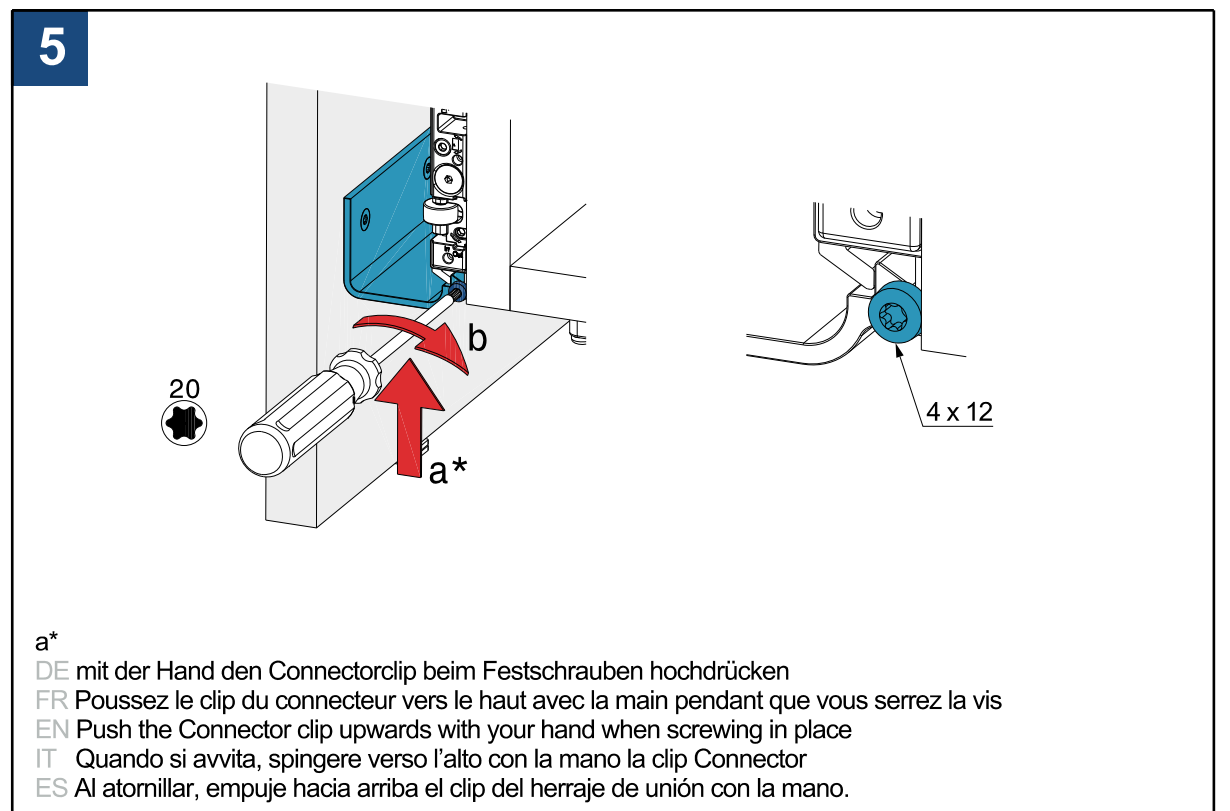

Hawa Concepta III 25/35 Push/Pull

DE Montageanleitung Connector 55 Anlage links
 FR Instructions de montage Connector 55 Installation à gauche
 EN Installation instructions Connector 55 left-hand system
 IT Istruzioni di montaggio Connector 55 Installazione a sinistra
 ES Intrucciones de montaje Connector 55 Instalación a izquierda

Hawa Concepta III 25/35 Push/Pull

DE Montageanleitung Connector 110 Anlage links
 FR Instructions de montage Connector 110 Installation à gauche
 EN Installation instructions Connector 110 left-hand system
 IT Istruzioni di montaggio Connector 110 Installazione a sinistra
 ES Intrucciones de montaje Connector 110 Instalación a izquierda