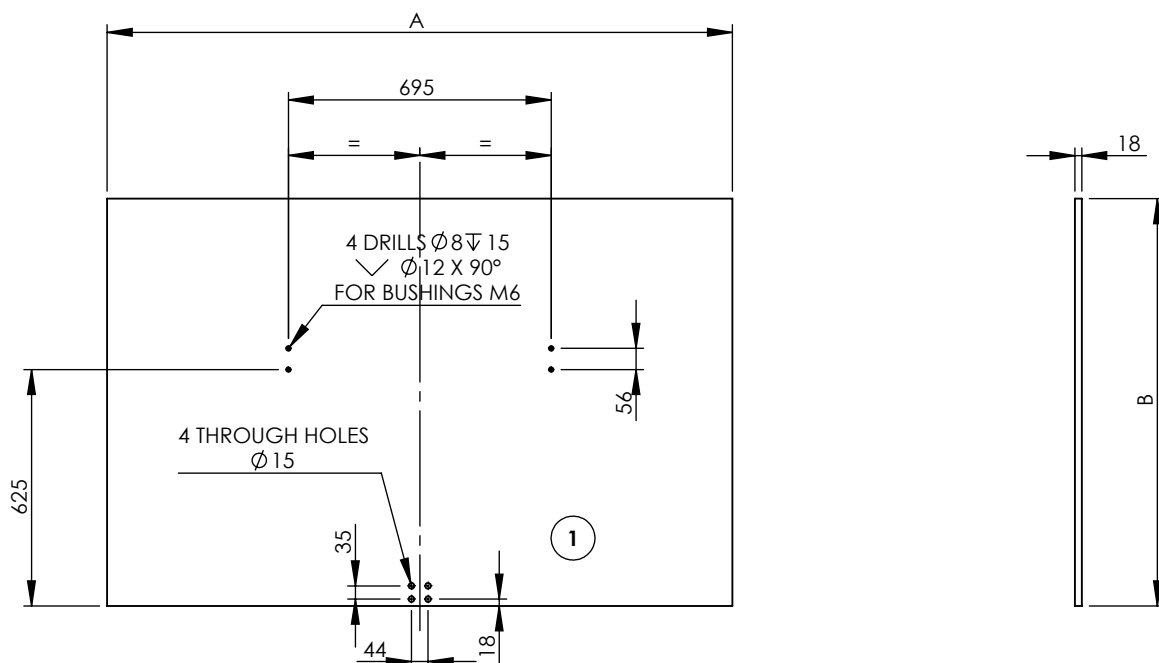

MISURE RETE mm	A	B	C	D	E	F
920X2020	954	1077	1064	2196	370	1870
1220X2020	1254	1077	1364	2196	370	1870
1420X2020	1454	1077	1564	2196	370	1870
1620X2020	1654	1077	1764	2196	370	1870
1820X2020	1854	1077	1964	2196	370	1870

BEDSPRING SIZE mm	A	B	C	D	E	F
920X2020	954	1077	1064	2196	370	1870
1220X2020	1254	1077	1364	2196	370	1870
1420X2020	1454	1077	1564	2196	370	1870
1620X2020	1654	1077	1764	2196	370	1870
1820X2020	1854	1077	1964	2196	370	1870