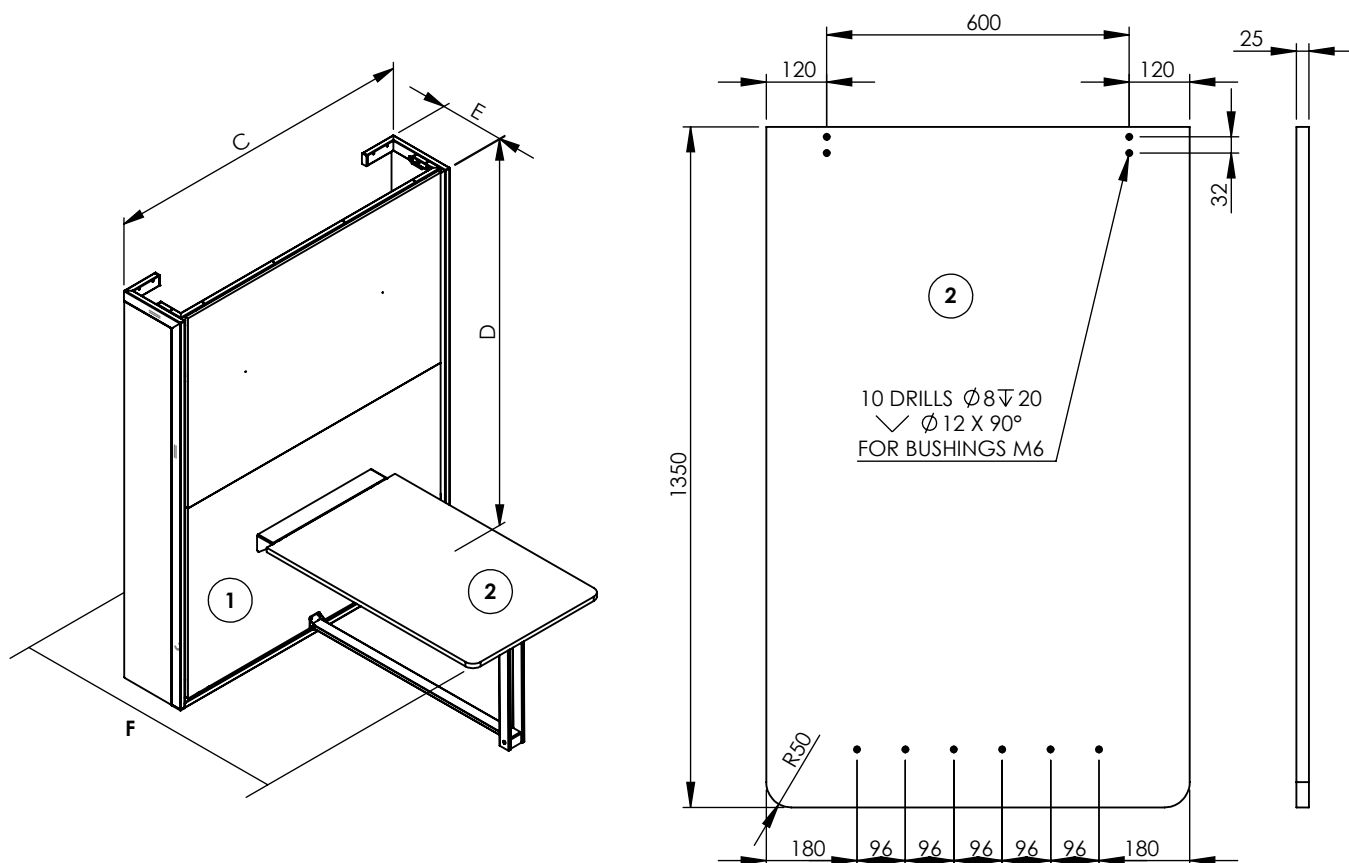

MISURE RETE mm	A	B	C	D	E	F
920X2020	954	1077	1064	2196	370	1870
1220X2020	1254	1077	1364	2196	370	1870
1420X2020	1454	1077	1564	2196	370	1870
1620X2020	1654	1077	1764	2196	370	1870
1820X2020	1854	1077	1964	2196	370	1870

BEDSPRING SIZE mm	A	B	C	D	E	F
920X2020	954	1077	1064	2196	370	1870
1220X2020	1254	1077	1364	2196	370	1870
1420X2020	1454	1077	1564	2196	370	1870
1620X2020	1654	1077	1764	2196	370	1870
1820X2020	1854	1077	1964	2196	370	1870