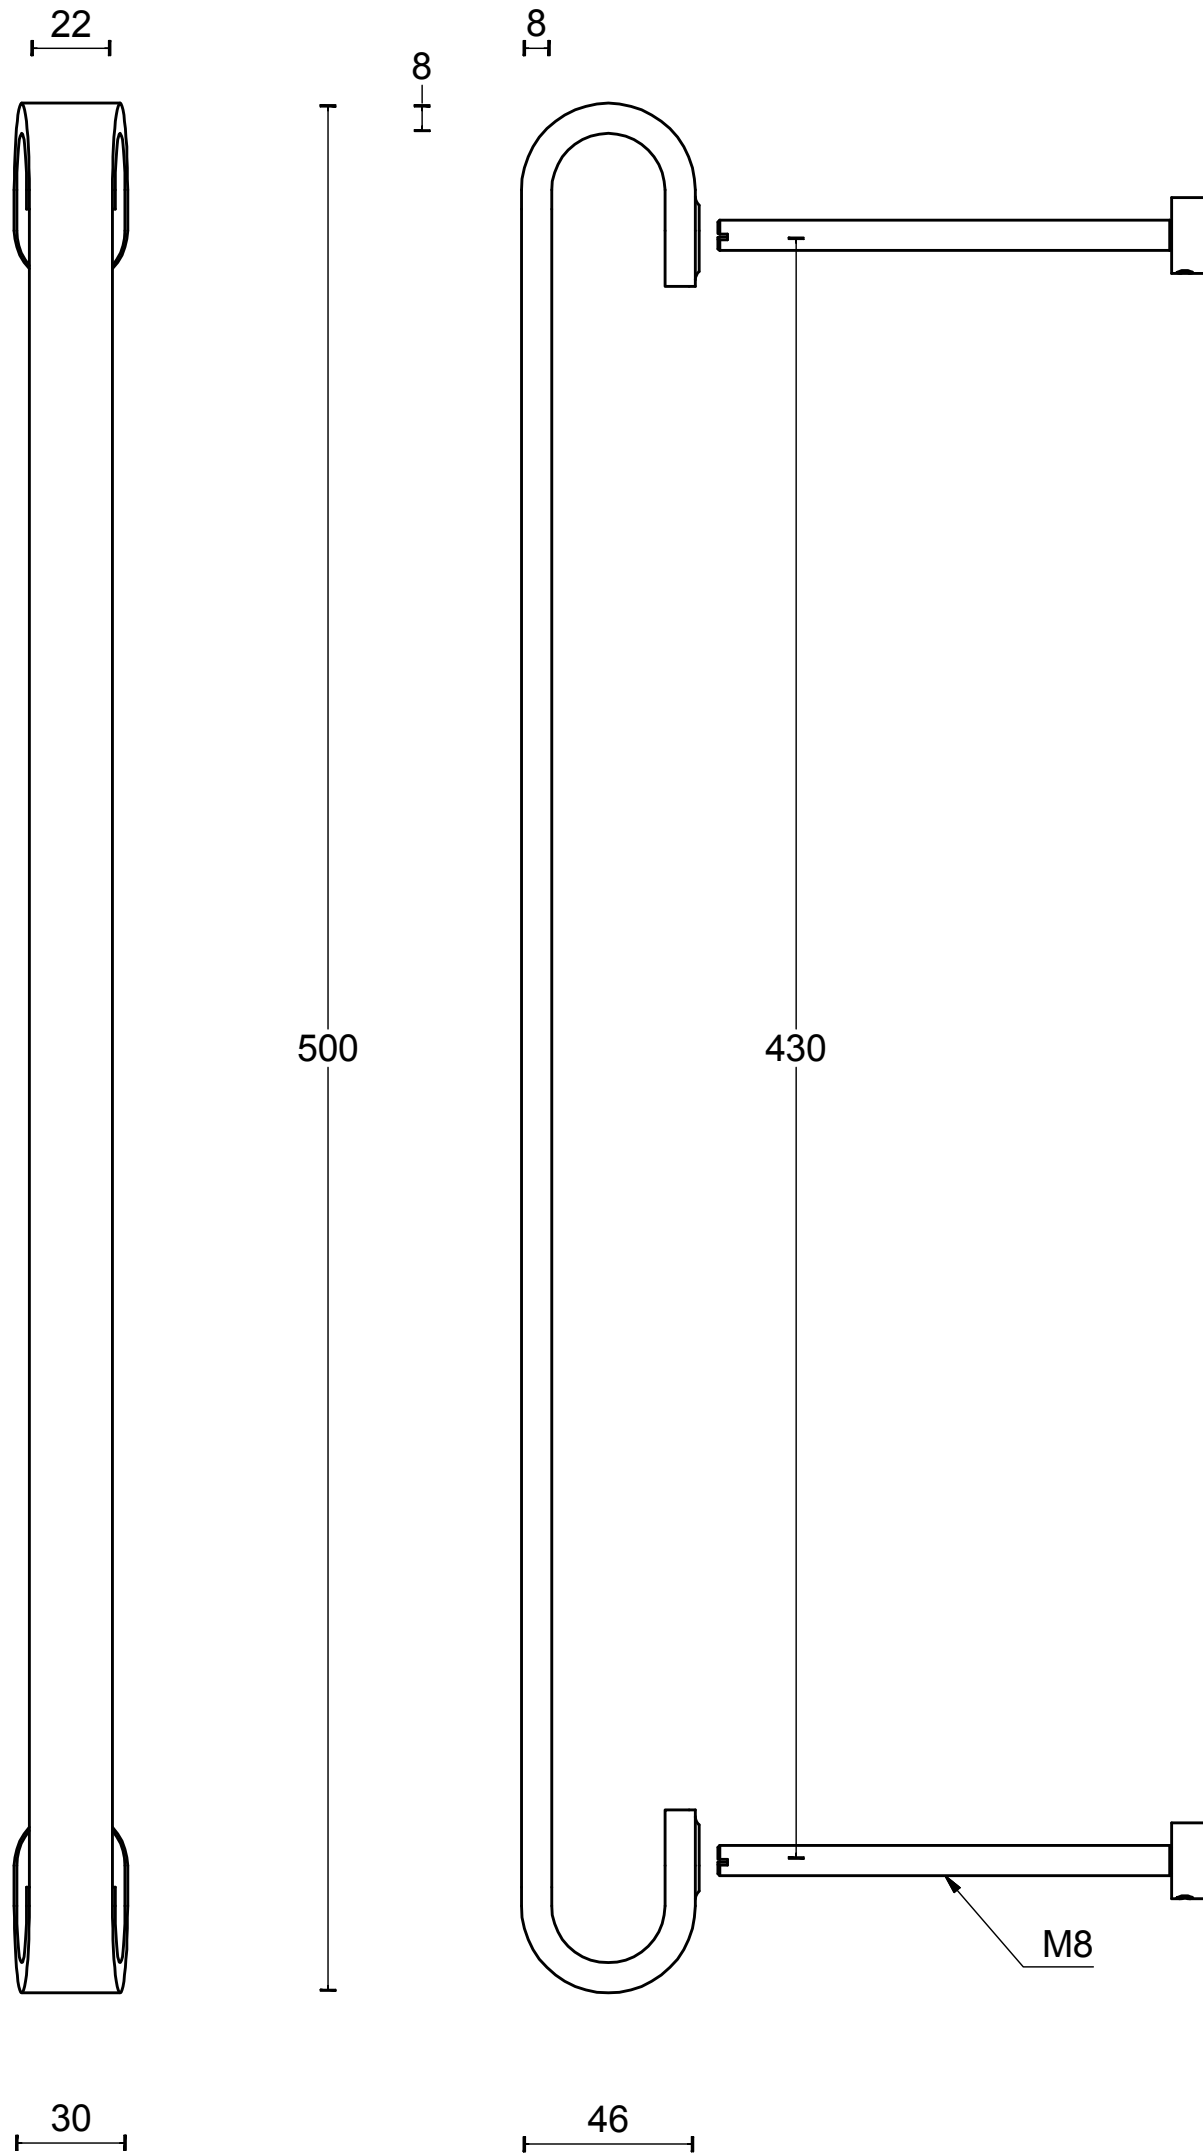

# TB500PS

pull handle bolt-through  
stainless steel

<b>FORMANI</b> <sup>®</sup>		Part number:	
		Description:	
Doc no.: 2901G001 TB500 PS V02.dwg	<b>TB500PS</b>		Format:
Drawn by: Christian Brimbois   Creation date: 1-3-2013			<b>A3</b>
Formani Holland B.V. · Amerikalaan 55 · 6199 AE Maastricht Airport · tel: +31 (0)43 308 90 00 · www.formani.nl · info@formani.nl			