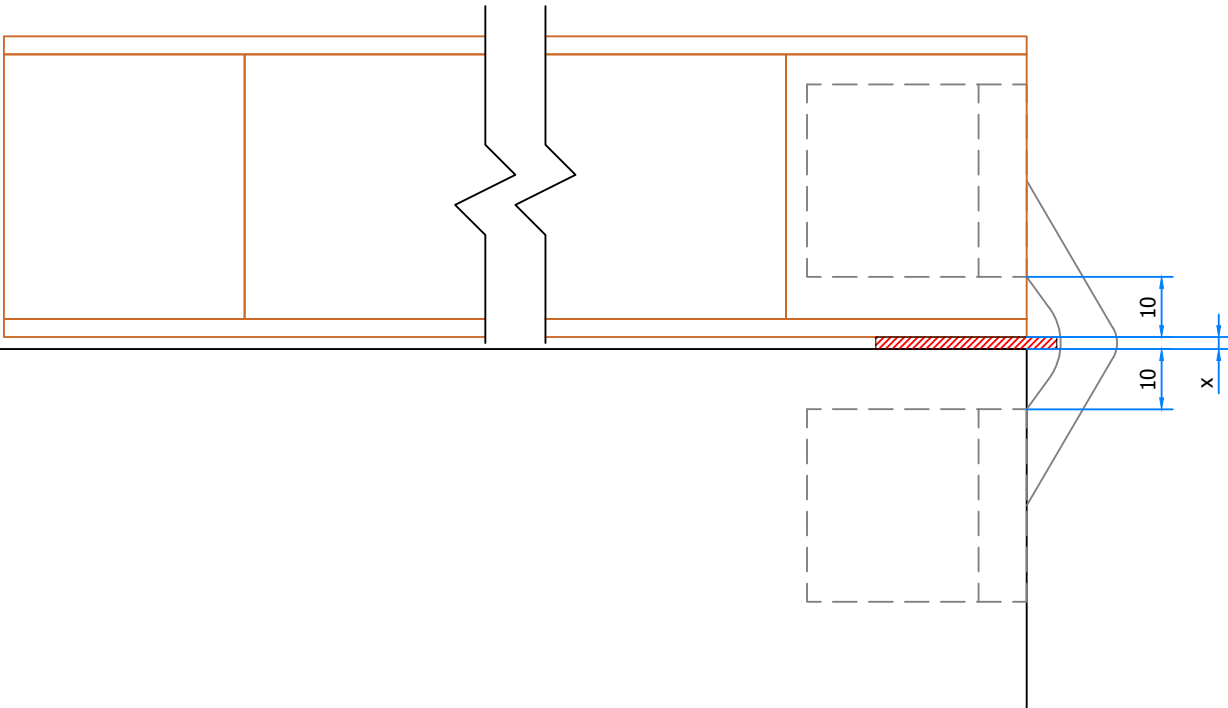

This drawing is owned by NV Argent Alu and may not be copied or shown to third parties without written consent

Author : Laden	General tolerance : ± 0.1 mm	Creation Date
File : argenta invisible EXO XC-10 - UNI - Afmetingen.dwg		12/03/2018
Title : argenta invisible EXO XC-10 - Afmetingen		Scale
Info : argenta invisible EXO XC-10 - Afmetingen		1/2
		Sheet
		1/1

150 full
bleed A4
(210.00 x
297.00
MMS

argenta invisible EXO XC-10 : info min. & max. voorhout

Maximaal voorhout van 10mm op deur en kader

Minimaal voorhout van 4 mm op deur en kader

x = vast bepaalde veiligheidsspelings tussen deur en kader

This drawing is owned by NV Argenta Alu and may not be copied or shown to third parties without written consent

Author : Laden	General tolerance : ± 0.1 mm	Creation Date	12/03/2018
File : argenta invisible EXO XC-10 - UNI - Afmetingen.dwg		Scale	1/2
Title : argenta invisible EXO XC-10 - Voorhout info		Sheet	1/1
Info : argenta invisible EXO XC-10 - Voorhout info			297,00 MM