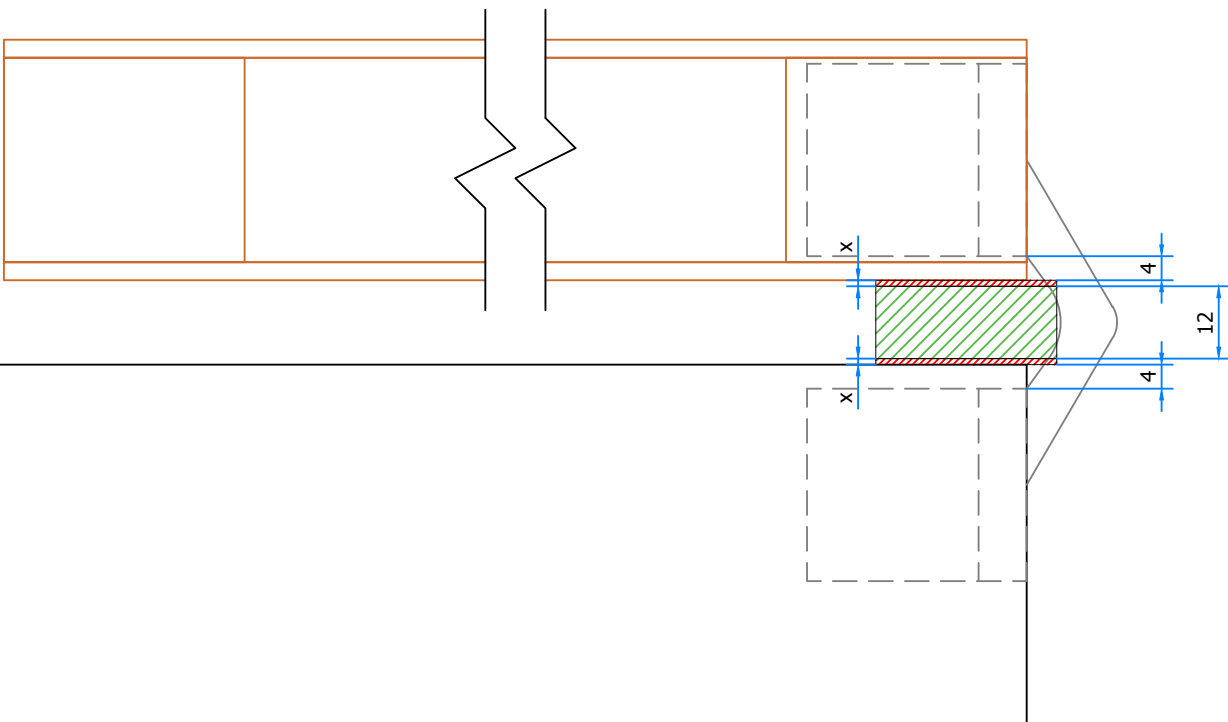

This drawing is owned by NV Argent Alu and may not be copied or shown to third parties without written consent

Author : Laden	General tolerance : ± 0.1 mm	Creation Date
File : argenta invisible EXO XC-10 - UNI - Afmetingen.dwg		12/03/2018
Title : argenta invisible EXO XC-10 - Afmetingen		Scale
Info : argenta invisible EXO XC-10 - Afmetingen		1/2
		Sheet
		1/1

150 full
bleed A4
(210.00 x
297.00
MMS

argenta invisible EXO XC-10 : info min. & max. voorhout

Maximaal voorhout van 10mm op deur en kader

Minimaal voorhout van 4 mm op deur en kader

x = vast bepaalde veiligheidsspelings tussen deur en kader

This drawing is owned by NV Argenta Alu and may not be copied or shown to third parties without written consent

Author : Laden	General tolerance : ± 0.1 mm	Creation Date	12/03/2018
File : argenta invisible EXO XC-10 - UNI - Afmetingen.dwg		Scale	1/2
Title : argenta invisible EXO XC-10 - Voorhout info		Sheet	1/1
Info : argenta invisible EXO XC-10 - Voorhout info			297,00 MM