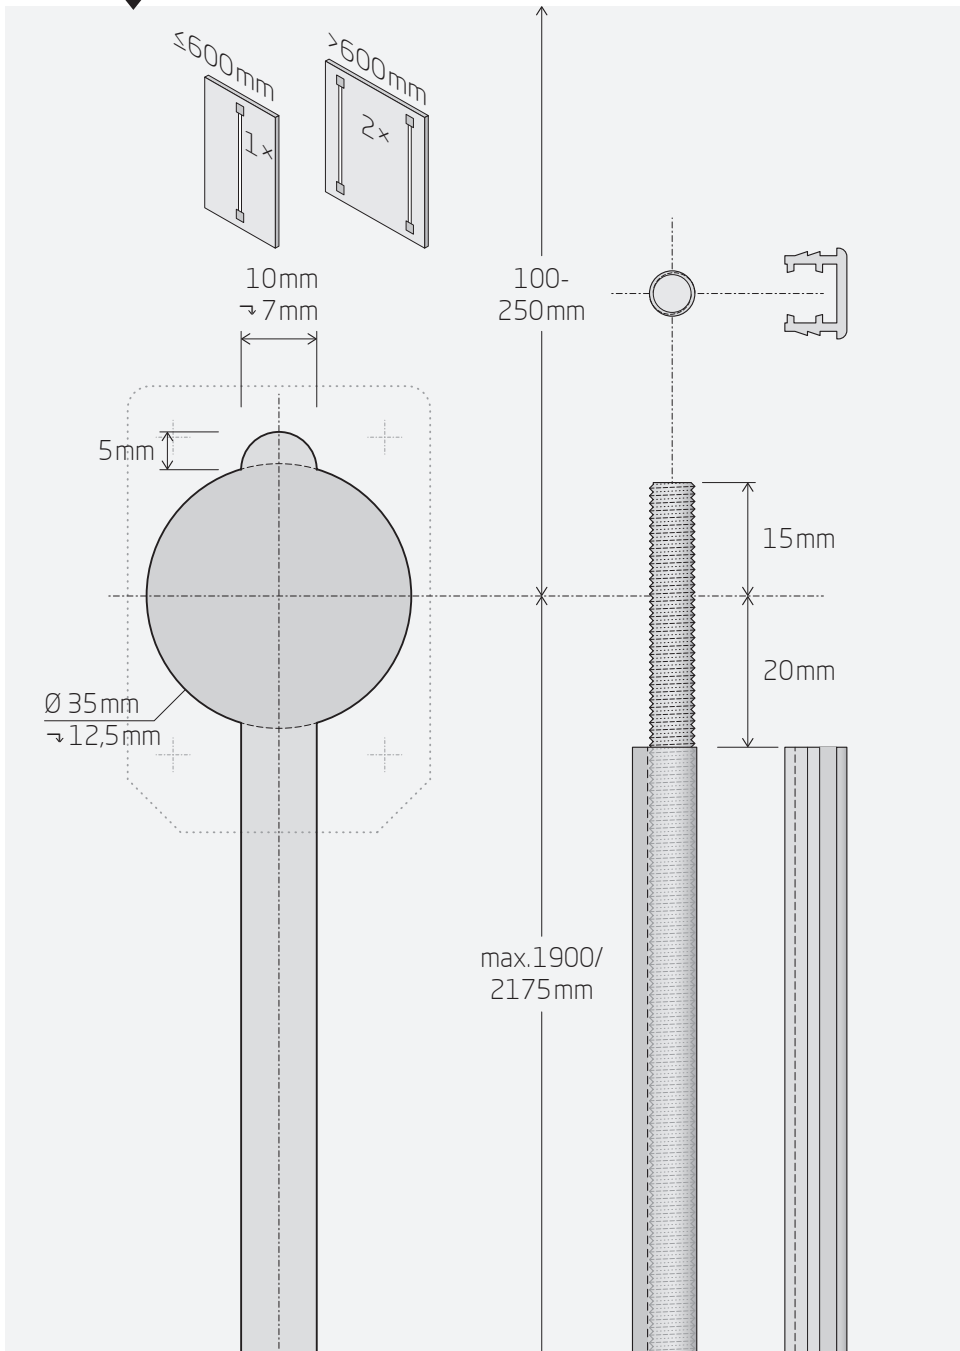

Plano Top Mega

Ausrichtbeschläge für Dreh- und Schiebetüren ≥ 16 mm.
Straightening system for hinged doors and sliding doors ≥ 16 mm.

PLANO
AUSRICHTBESCHLÄGE

V05-2020

Roswitha Mayerhofer GmbH · www.plano.co.at