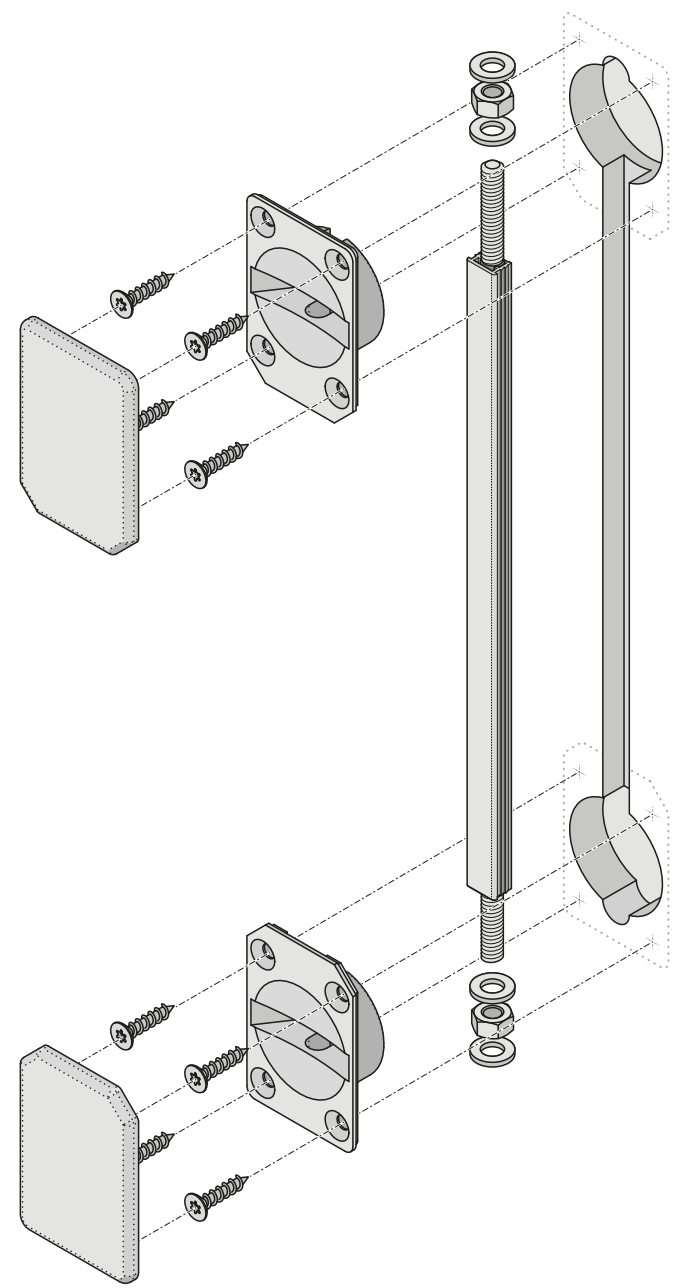

Plano Top Mega

Ausrichtbeschläge für Dreh- und Schiebetüren ≥ 16 mm.
Straightening system for hinged doors and sliding doors ≥ 16 mm.

PLANO
AUSRICHTBESCHLÄGE

V05-2020

Roswitha Mayerhofer GmbH · www.plano.co.at