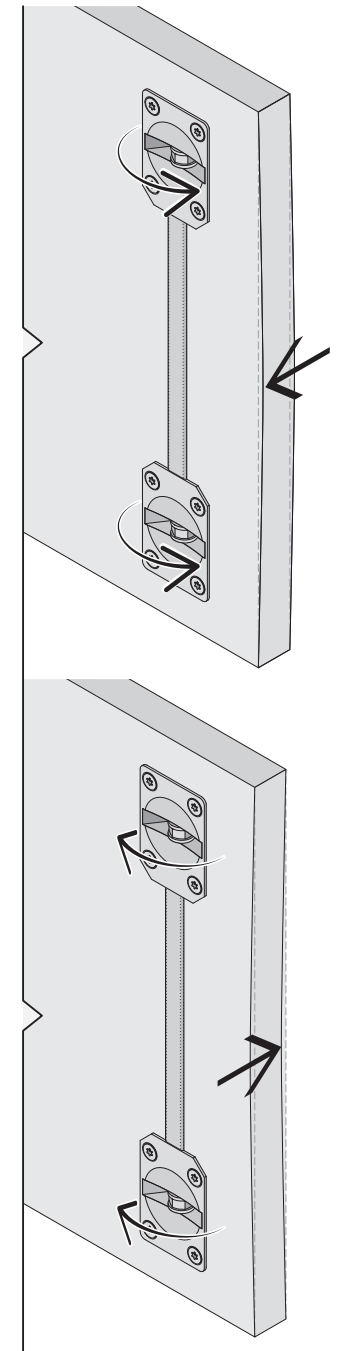

Plano Top Mega

Ausrichtbeschläge für Dreh- und Schiebetüren ≥ 16 mm.
Straightening system for hinged doors and sliding doors ≥ 16 mm.

PLANO
AUSRICHTBESCHLÄGE

V05-2020

Roswitha Mayerhofer GmbH · www.plano.co.at