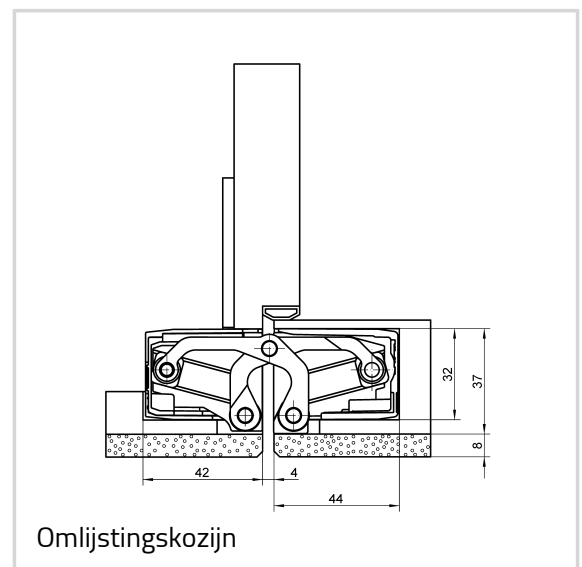

TECTUS - TE 540 3D A8

EAN	4015471126513
Afwerking	gepolijst vernikkeld (038)
Afwerking Nr.	038
VPE	à 2 stuks
DIN	rechts en links
ART-NR.	5 400695 0 03802
EAN	4015471127329
Afwerking	matt vermessingt (047)
Afwerking Nr.	47
VPE	à 2 stuks
DIN	rechts en links
ART-NR.	5 400695 0 04702
EAN	4015471130824
Afwerking	RAL 9016 verkeerswit (070)
Afwerking Nr.	070
VPE	à 2 stuks
DIN	rechts en links
ART-NR.	5 400695 0 07002
EAN	4015471127367
Afwerking	RAL 9005 zwart mat (107)
Afwerking Nr.	107
VPE	à 2 stuks
DIN	rechts en links
ART-NR.	5 400695 0 10702
EAN	4015471128265
Afwerking	F1-kleurig (124)
Afwerking Nr.	124
VPE	à 2 stuks
DIN	rechts en links
ART-NR.	5 400695 0 12402
EAN	4015471128272
Afwerking	F2-kleurig (125)
Afwerking Nr.	125
VPE	à 2 stuks
DIN	rechts en links
ART-NR.	5 400695 0 12502
EAN	4015471128289