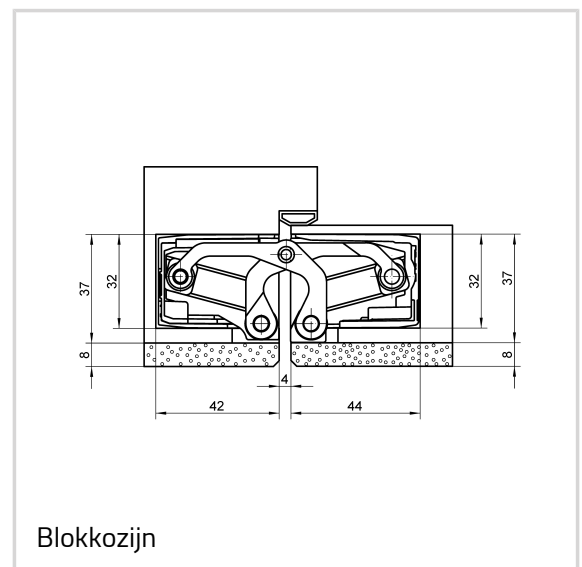

Vooranzicht