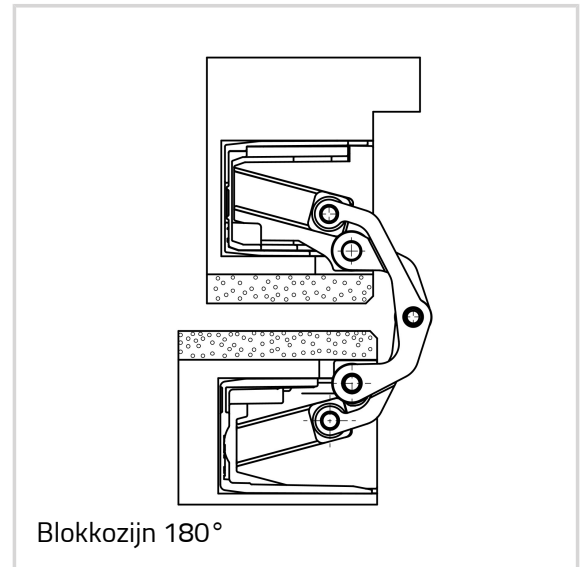

TECTUS - TE 540 3D A8

EAN	4015471126513
Afwerking	gepolijst vernikkeld (038)
Afwerking Nr.	038
VPE	à 2 stuks
DIN	rechts en links
ART-NR.	5 400695 0 03802
EAN	4015471127329
Afwerking	matt vermessingt (047)
Afwerking Nr.	47
VPE	à 2 stuks
DIN	rechts en links
ART-NR.	5 400695 0 04702
EAN	4015471130824
Afwerking	RAL 9016 verkeerswit (070)
Afwerking Nr.	070
VPE	à 2 stuks
DIN	rechts en links
ART-NR.	5 400695 0 07002
EAN	4015471127367
Afwerking	RAL 9005 zwart mat (107)
Afwerking Nr.	107
VPE	à 2 stuks
DIN	rechts en links
ART-NR.	5 400695 0 10702
EAN	4015471128265
Afwerking	F1-kleurig (124)
Afwerking Nr.	124
VPE	à 2 stuks
DIN	rechts en links
ART-NR.	5 400695 0 12402
EAN	4015471128272
Afwerking	F2-kleurig (125)
Afwerking Nr.	125
VPE	à 2 stuks
DIN	rechts en links
ART-NR.	5 400695 0 12502
EAN	4015471128289