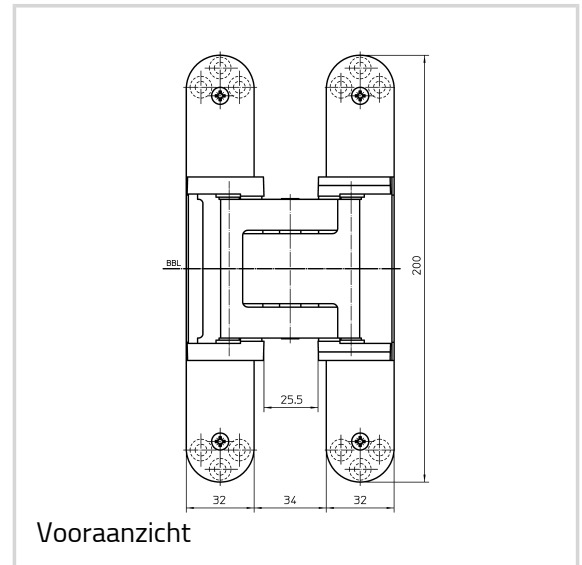

TECTUS - TE 540 3D A8

Aanwijzing

De bovenstaande belastingswaarde geldt voor twee scharnieren per vleugel (1 x 2 m), uitvoerige informatie daarover vindt u onder Technische gegevens.

Bij een openingsstand van 180° moet de deur evt. extra vastgezet worden.

Installatie methode

Universeel freesframe

Sjabloon 5 250680 5

Stap 1

Sjabloon 5 250681 5

Stap 2

Sjabloon 5 250682 5

Stap 3

Sjabloon 5 250687 5

Stap 3 (zonder bekleding)

Combineerbaar met

TE 540 3D FZ

TE 540 3D A8 SZ

TE 540 3D ST

Afdeekplaat-set TECTUS A8 Radius

Toepassing

Inbraakwering

Brandwerendheid

Rookwerendheid

Geluidsisolatie

Artikeluitvoering

Afwerking	gepolijst vermessingd (030)
Afwerking Nr.	030
VPE	à 2 stuks
DIN	rechts en links
ART-NR.	5 400695 0 03002