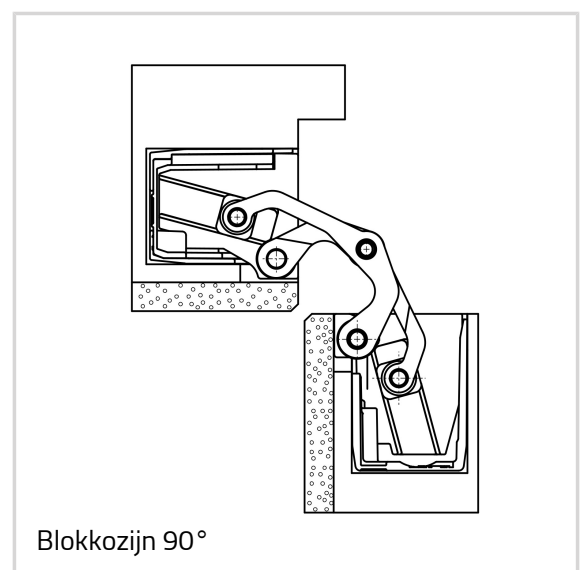

Blokkozijn

Blokkozijn 90°