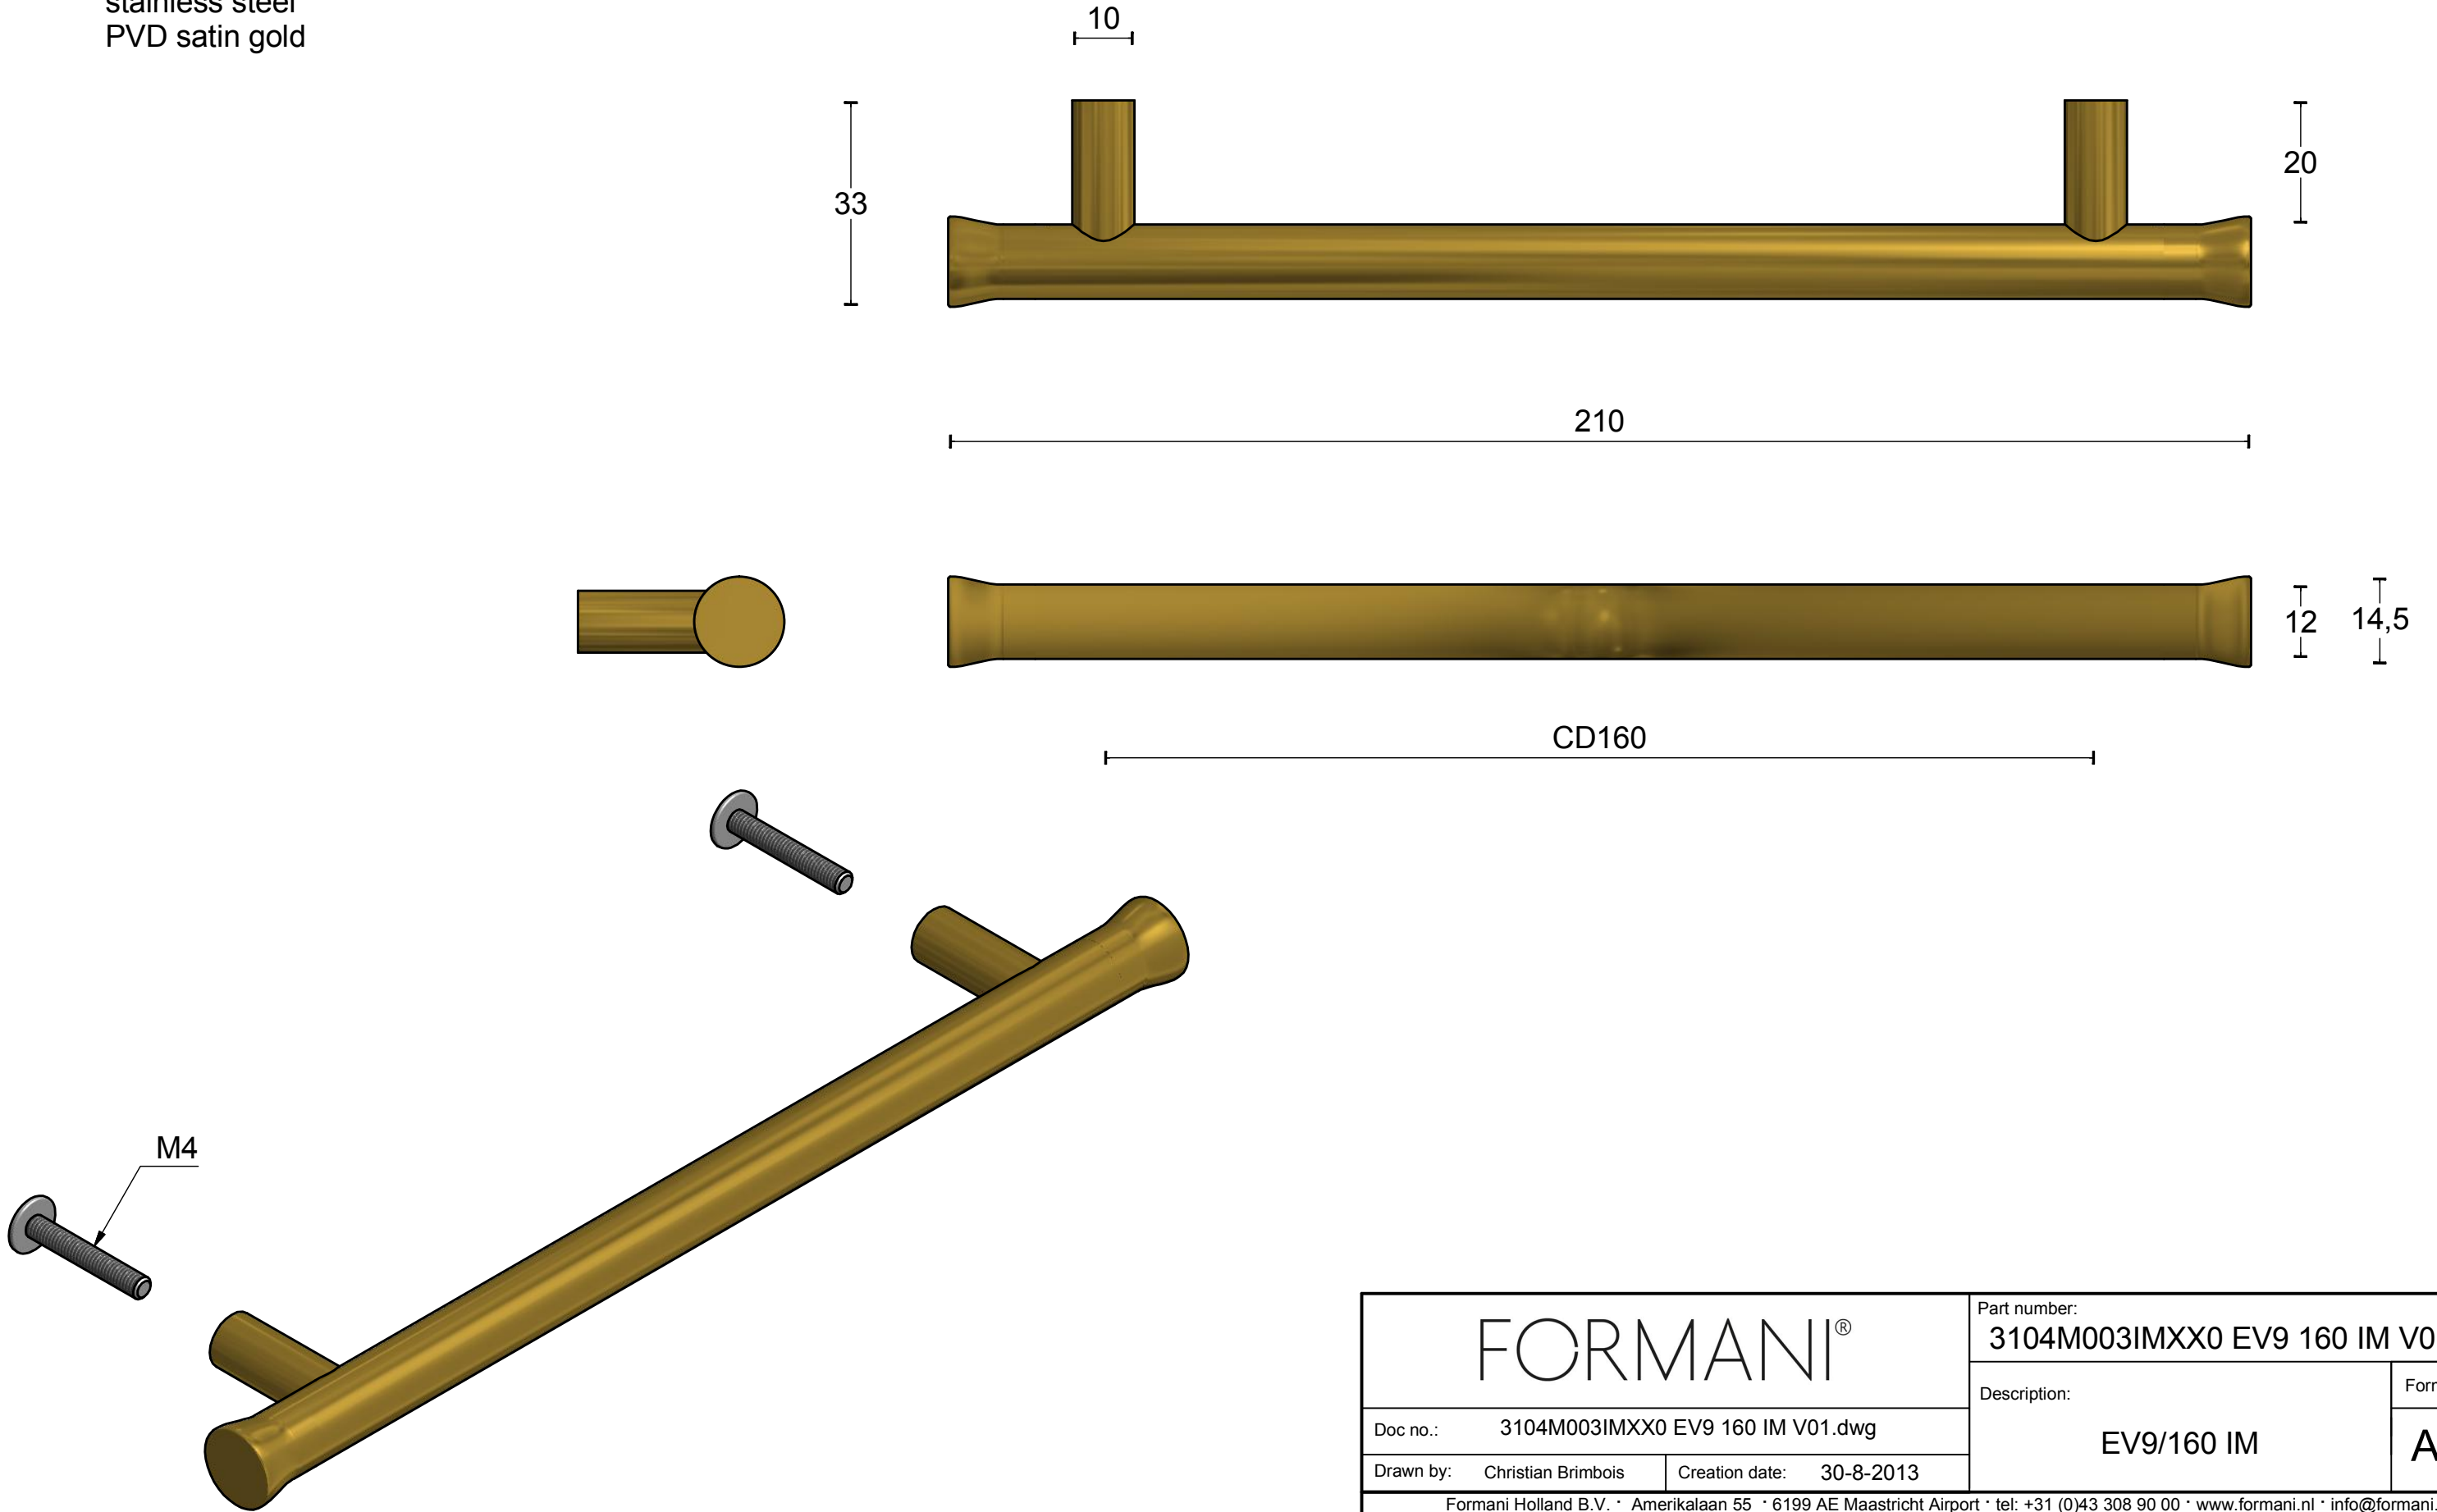

EV9/160

solid cabinet handle
stainless steel
PVD satin gold

FORMANI [®]		Part number: 3104M003IMXX0 EV9 160 IM V01	
		Description: EV9/160 IM	
Doc no.: 3104M003IMXX0 EV9 160 IM V01.dwg	Drawn by: Christian Brimbois	Creation date: 30-8-2013	Format: A3
Formani Holland B.V. · Amerikalaan 55 · 6199 AE Maastricht Airport · tel: +31 (0)43 308 90 00 · www.formani.nl · info@formani.nl			