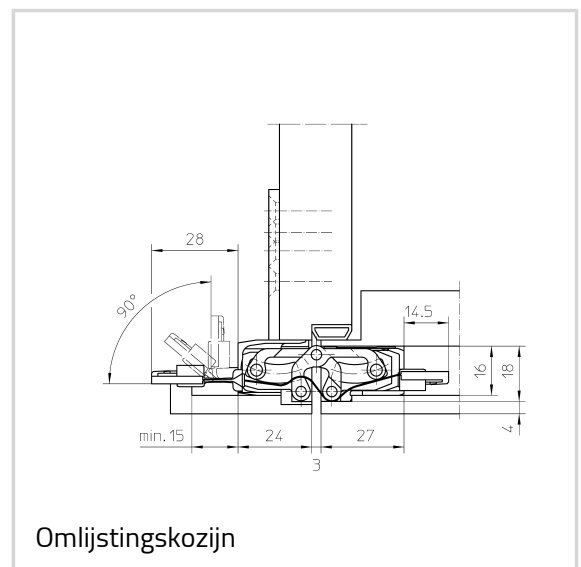

Blokkozijn