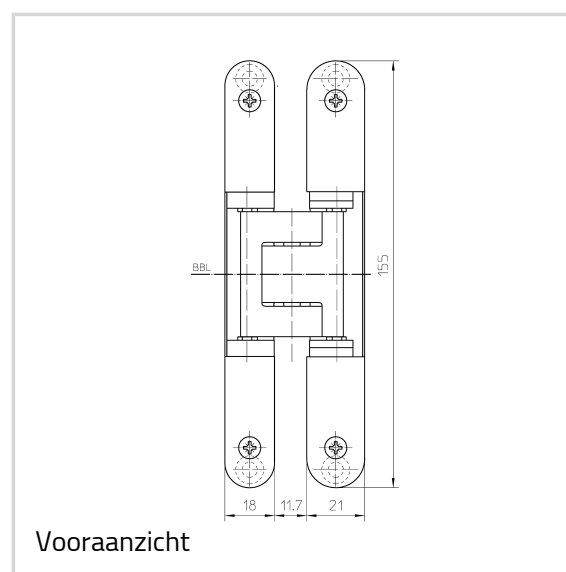

Classificatiesleutel

2 7 2 0 1 — 1 0 7

*1 afhankelijk van de gekozen afwerking