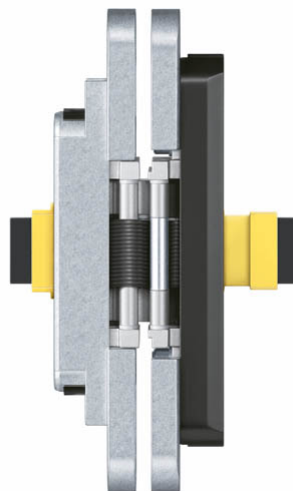

## TE 240 3D Energy

Met permanente energieoverdracht voor stompe en vlakke opdek-woonkamerdeuren

### Productkenmerken

- Met permanente energieoverdracht
- Afzonderlijk te kiezen aansluitstuk
- Compleet onzichtbaar scharniersysteem
- Voor houten, stalen en aluminium kozijnen
- Voor stompe binnendeuren en gelijkliggende opdekbinnendeuren
- 3D verstelling (zijde +/- 3,0 mm, hoogte +/- 3,0 mm, aandrukking +/- 1,5 mm)
- Onderhoudsvrije glijlagertechniek

### Technische gegevens

Eigenschappen	Waarde
Belastingswaarde	60,0 kg
Totale lengte	155,0 mm
Breedte (vleugeldeel)	18,0 mm
Breedte (raamdeel)	21,0 mm
Freesdiameter	16,0 mm
Aanloopringdiameter	30,0 mm
Openingshoek	180°
Aderdoorsnede	0,14 mm <sup>2</sup>