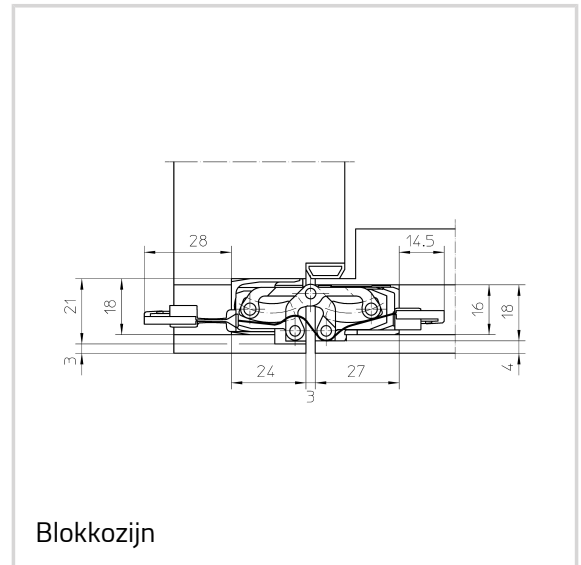

TECTUS - TE 240 3D Energy

Max. spanning	50 V
Aantal draden	16
Max. stroomsterkte	0,8 A

Aanwijzing

De bovenstaande belastingswaarde geldt voor twee scharnieren per vleugel (1 x 2 m), uitvoerige informatie daarover vindt u onder Technische gegevens.

Bij gebruik met stalen kozijnen dient men rekening te houden met een bijzondere spiegelbreedte.

Bij bestelling van het toebehoren letten op het volgende a.u.b.:
Er zijn per scharnier twee aansluitadapters TECTUS Energy benodigd. Er is een aansluitschema in de montagehandleiding van de betreffende adapter opgenomen en dit kan worden gedownload.

Bij een openingsstand van 180° moet de deur evt. extra vastgezet worden.

Installatie methode

Universeel freesframe

Sjabloon 5 250940 5

Sjabloon 5 250691 6

Sjabloon 5 250692 6

Uitfrezing in de diepte Energy

Kozijn

Vleugel

Combineerbaar met

TE 240 3D FZ

TE 240 3D SZ

TE 240 3D ST

Adapter 1 TECTUS Energy

Universele adapter TECTUS Energy

Ronde kabel 3m TECTUS Energy

Ronde kabel 10m TECTUS Energy

Adapterset 20 TECTUS Energy

Adapterset 21 TECTUS Energy

Artikeluitvoering