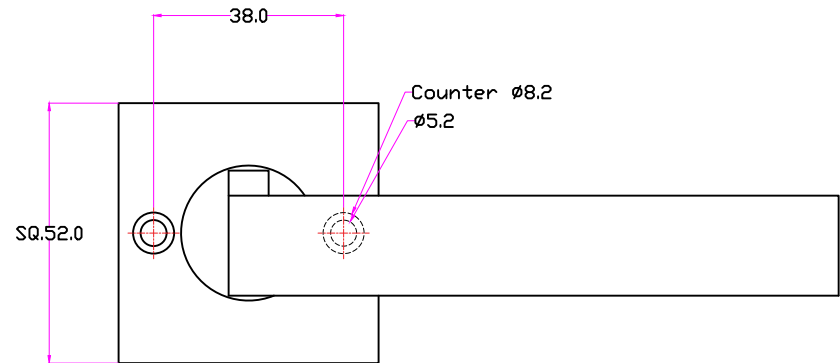

J JOLIE

TOP VIEW

FRONT VIEW

| MATERIAL | FINISH | SCALE | DESCRIPTION |
|----------|------------------|----------|-----------------------------------|
| BRASS | GA ,AB OS ,BK | NTS | LIV LEVER HANDLE SPRING LOADED |
| PROJN. | UNIT | DATE | ITEM CODE |
| | MM | 25.02.19 | J-2150 |