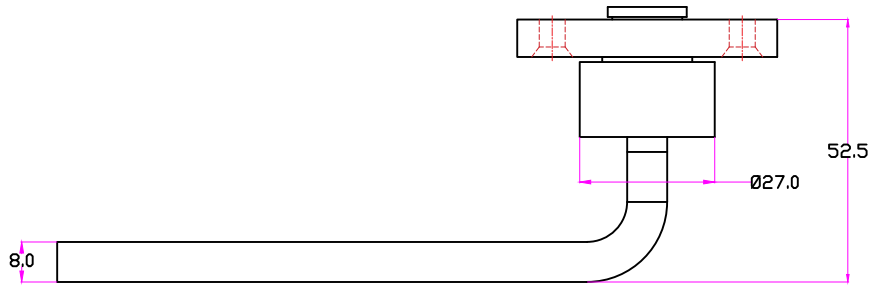

J JOLIE

TOP VIEW

FRONT VIEW

| MATERIAL | FINISH | SCALE | DESCRIPTION |
|----------|------------------|----------|-----------------------------------|
| BRASS | GA ,AB OS ,BK | NTS | LIV LEVER HANDLE SPRING LOADED |
| PROJN. | UNIT | DATE | ITEM CODE |
| | MM | 25.02.19 | J-2150 |