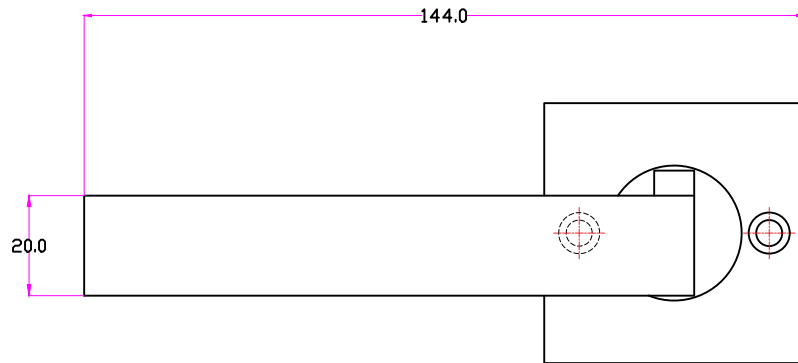

J JOLIE

TOP VIEW

FRONT VIEW

| MATERIAL | FINISH | SCALE | DESCRIPTION |
|----------|------------------|----------|-----------------------------------|
| BRASS | GA ,AB OS ,BK | NTS | LIV LEVER HANDLE SPRING LOADED |
| PROJN. | UNIT | DATE | ITEM CODE |
| | MM | 25.02.19 | J-2150 |