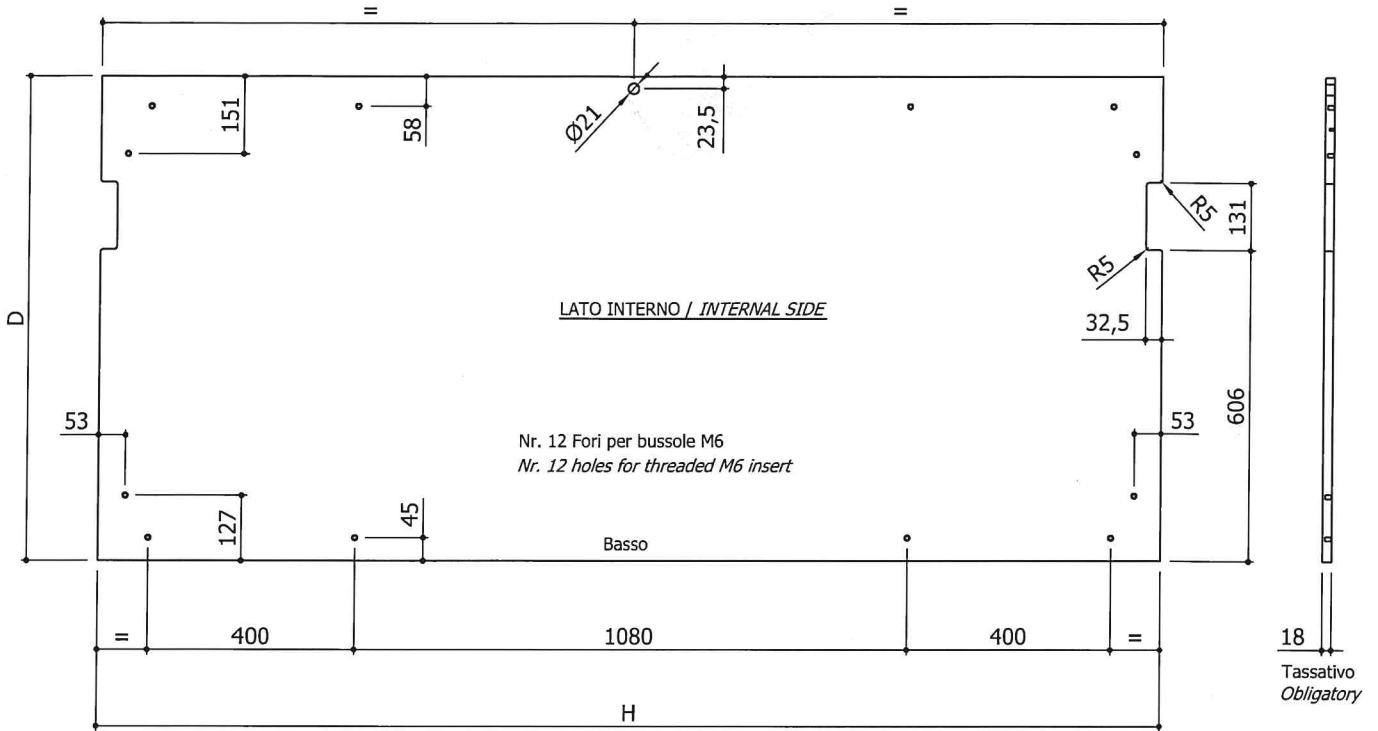

Nr. 6 piedini H.6mm regolabili
Nr. 6 adjustable feet

FIANCO - SIDE

Nr. 10 Fori per bussole M6
Nr. 10 holes for threaded M6 insert

Altezza materasso Mattress height (mm)	Dimensione rete bed base measures (mm)	Misure esterne / External Measure				Misure interne / Internal measures			Misure componenti / Component measures			
		A (mm)	B (mm)	L (mm)	M (mm)	E (mm)	F (mm)	G (mm)	C (mm)	D (mm)	H (mm)	I (mm)
150	870 x 2000	1014	2137	1062	825	2085	958	361	983	943	2076	2006
150	870 x 2020	1014	2157	1062	825	2105	958	361	983	943	2096	2026
150	900 x 1900	1044	2037	1092	825	1985	988	361	1013	973	1976	1906
150	900 x 2000	1044	2137	1092	825	2085	988	361	1013	973	2076	2006

ANTA - DOOR

PIANO SCRITTOIO - DESK

MADE IN ITALY

PESSOTTO RETI srl
Viale delle industrie, 36 -
Albina di Gaiarine (TV) - Italia

Tel. +39 0434 758734 - Fax +39 0434 758533
info@pessottoreti.com - www.pessottoreti.com