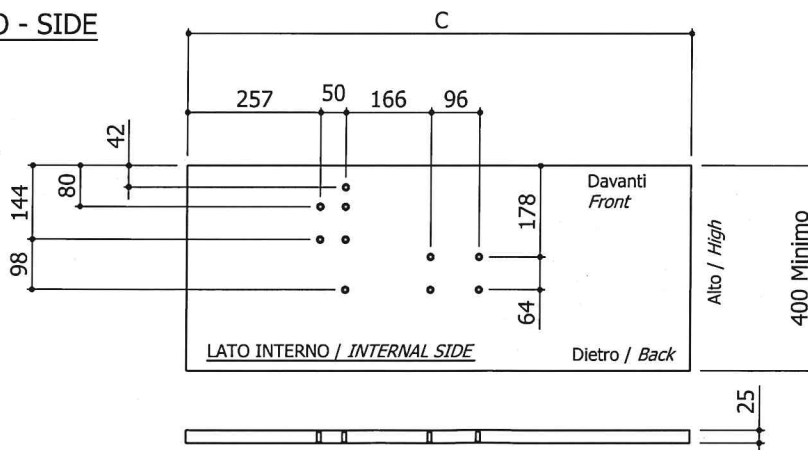

Nr. 6 piedini H.6mm regolabili
Nr. 6 adjustable feet

FIANCO - SIDE

Nr. 10 Fori per bussole M6
Nr. 10 holes for threaded M6 insert

Altezza materasso Mattress height (mm)	Dimensione rete bed base measures (mm)	Misure esterne / External Measure				Misure interne / Internal measures			Misure componenti / Component measures			
		A (mm)	B (mm)	L (mm)	M (mm)	E (mm)	F (mm)	G (mm)	C (mm)	D (mm)	H (mm)	I (mm)
150	870 x 2000	1014	2137	1062	825	2085	958	361	983	943	2076	2006
150	870 x 2020	1014	2157	1062	825	2105	958	361	983	943	2096	2026
150	900 x 1900	1044	2037	1092	825	1985	988	361	1013	973	1976	1906
150	900 x 2000	1044	2137	1092	825	2085	988	361	1013	973	2076	2006

ANTA - DOOR

PIANO SCRITTOIO - DESK

MADE IN ITALY

PESSOTTO RETI srl
Viale delle industrie, 36 -
Albina di Gaiarine (TV) - Italia

Tel. +39 0434 758734 - Fax +39 0434 758533
info@pessottoreti.com - www.pessottoreti.com