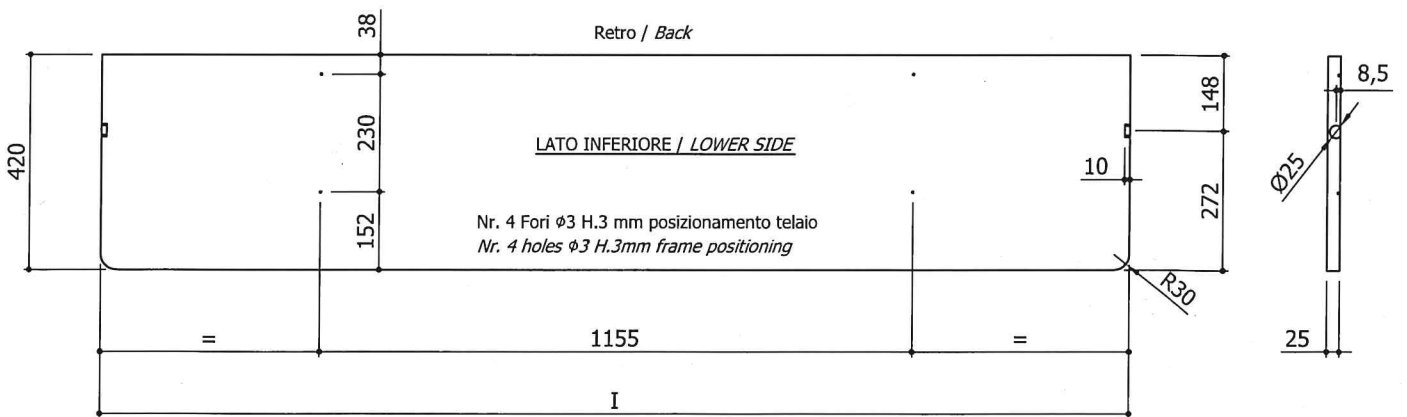

PIANO SCRITTOIO - DESK

MADE IN ITALY

PESSOTTO RETI srl
Viale delle industrie, 36 -
Albina di Gaiarine (TV) - Italia

Tel. +39 0434 758734 - Fax +39 0434 758533
info@pessottoreti.com - www.pessottoreti.com