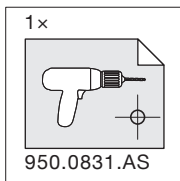

Typ	A	C
Müllboy Big 1	385	395
Müllboy Big 2	305	315