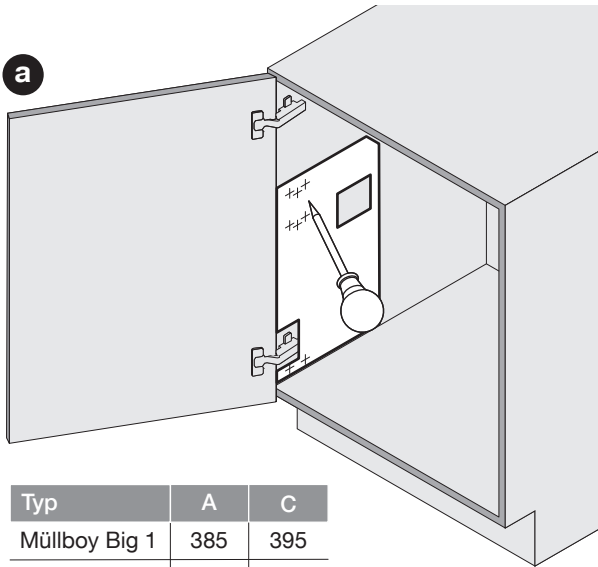

Typ	A	C
Müllboy Big 1	385	395
Müllboy Big 2	305	315