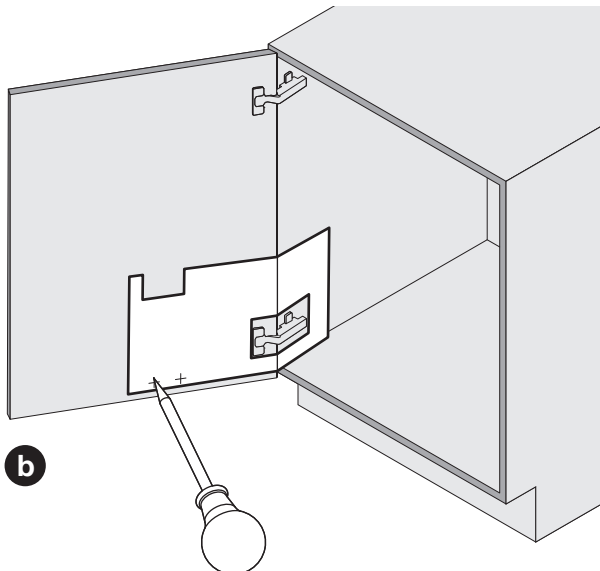

DE Die rechte Version wird spiegelbildlich montiert.
FR La version droite est montée de manière inversée.
EN The right version is mounted in reversed image.

Typ	min. LHK
Müllboy Big 1	510
Müllboy Big 2	430

1

Typ	A	C
Müllboy Big 1	385	395
Müllboy Big 2	305	315