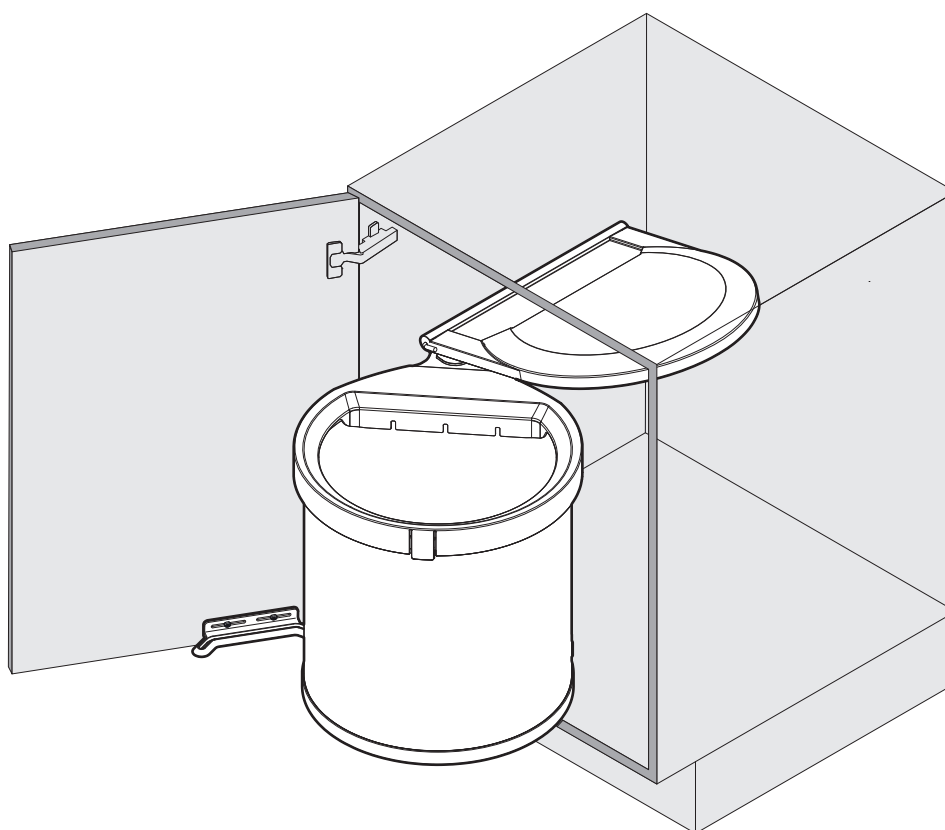

MÜLLBOY BIG

Abfallsystem für Möbel mit scharnierten Türen
Système de déchets pour meubles avec portes à charnières
Waste system for units with hinged doors

Art.Nr.

Big 1

200.1134.xx

Big 2

200.1135.xx

1x

950.0831.AS

1x

1x

1x

1x

DE Die rechte Version wird spiegelbildlich montiert.
FR La version droite est montée de manière inversée.
EN The right version is mounted in reversed image.

Typ	min. LHK
Müllboy Big 1	510
Müllboy Big 2	430