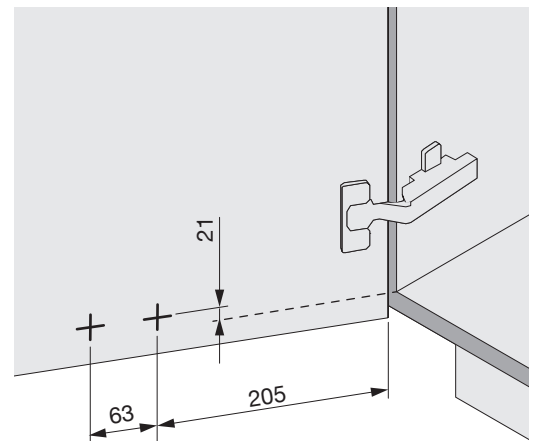

DE Die rechte Version wird spiegelbildlich montiert.
FR La version droite est montée de manière inversée.
EN The right version is mounted in reversed image.

Typ	min. LHK
Müllboy Big 1	510
Müllboy Big 2	430

1

Typ	A	C
Müllboy Big 1	385	395
Müllboy Big 2	305	315