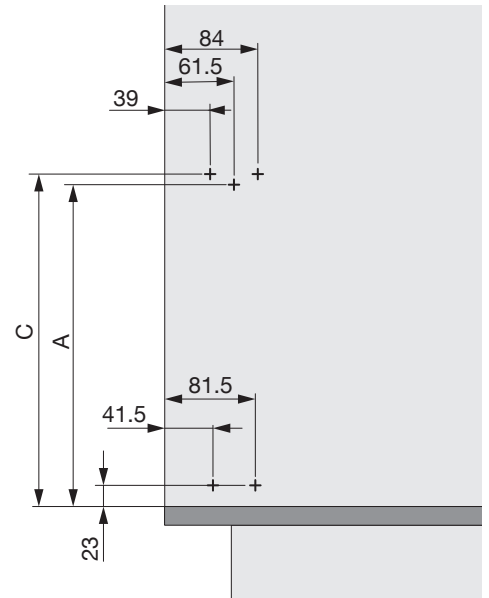

950.0831.AS

1x

1x

1x

1x

DE Die rechte Version wird spiegelbildlich montiert.
FR La version droite est montée de manière inversée.
EN The right version is mounted in reversed image.

Typ	min. LHK
Müllboy Big 1	510
Müllboy Big 2	430

1

Typ	A	C
Müllboy Big 1	385	395
Müllboy Big 2	305	315

2

3

4

5