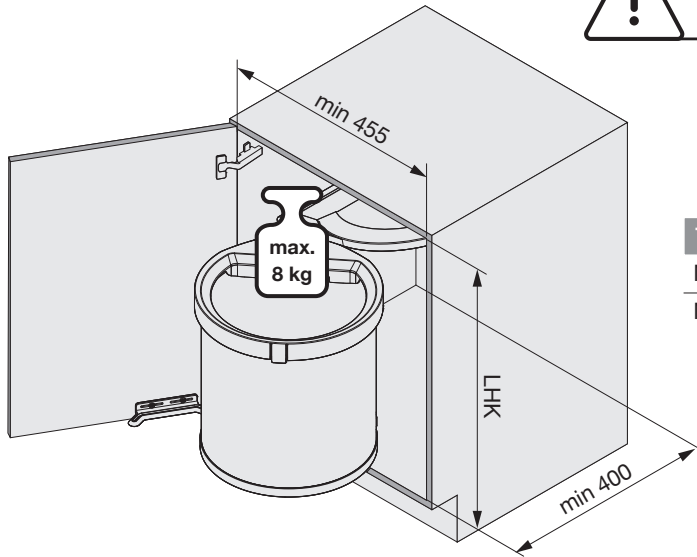

950.0831.AS

1x

1x

1x

1x

DE Die rechte Version wird spiegelbildlich montiert.
FR La version droite est montée de manière inversée.
EN The right version is mounted in reversed image.

Typ	min. LHK
Müllboy Big 1	510
Müllboy Big 2	430