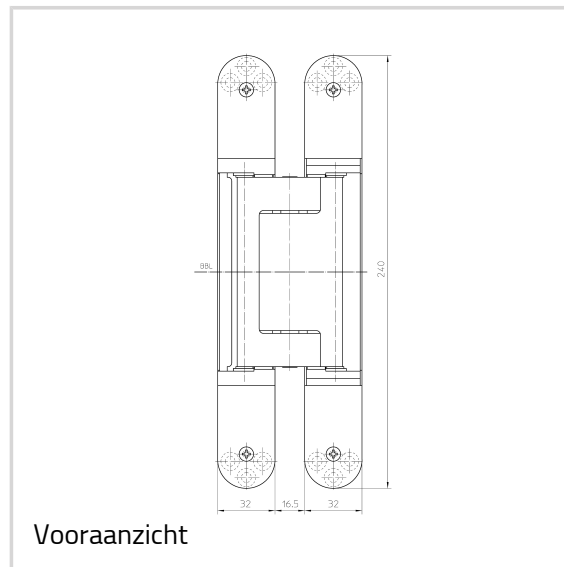

TECTUS - TE 640 3D FR

Aanwijzing

De bovenstaande belastingswaarde geldt voor twee scharnieren per vleugel (1 x 2 m), uitvoerige informatie daarover vindt u onder Technische gegevens.

Bij een openingsstand van 180° moet de deur evt. extra vastgezet worden.

Installatie methode

Universeel freesframe

Sjabloon 5 250659 5

Stap 1

Sjabloon 5 250689 5

Stap 2

Combineerbaar met

TE 640 3D FZ

TE 640 3D SZ

TE 640 3D ST

Toepassing

Inbraakwering

Brandwerendheid

Rookwerendheid

Geluidsisolatie

Artikeluitvoering

Afwerking	F1-kleurig (124)
Afwerking Nr.	124
VPE	à 2 stuks
DIN	rechts en links
ART-NR.	5 400703 0 12402
EAN	4015471128609
Afwerking	RVS look (126)