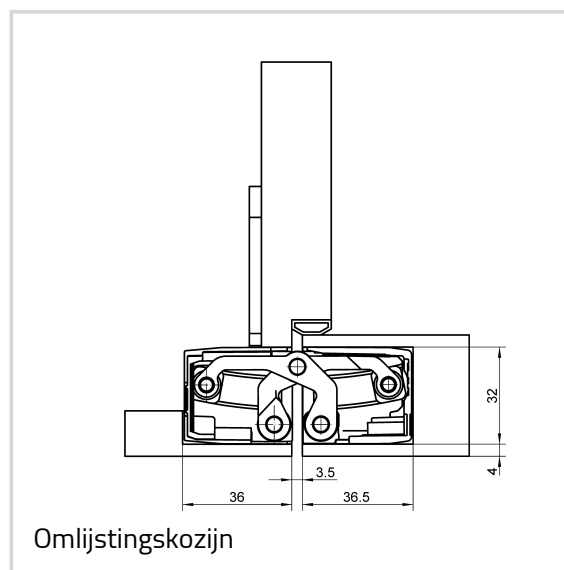

Blokkozijn

Omlijstingskozijn