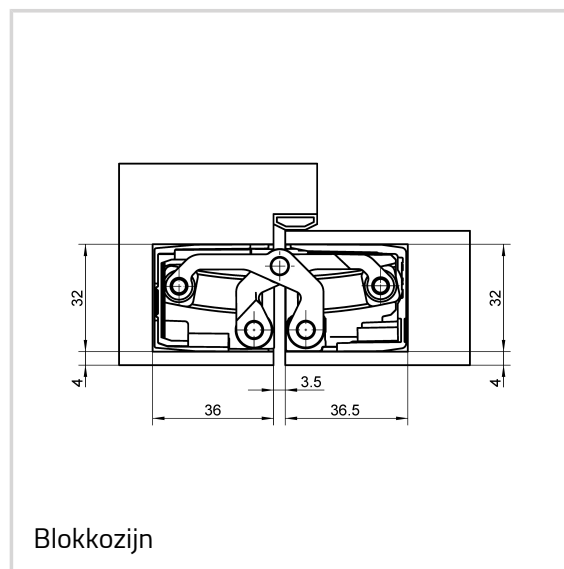

Vooraanzicht