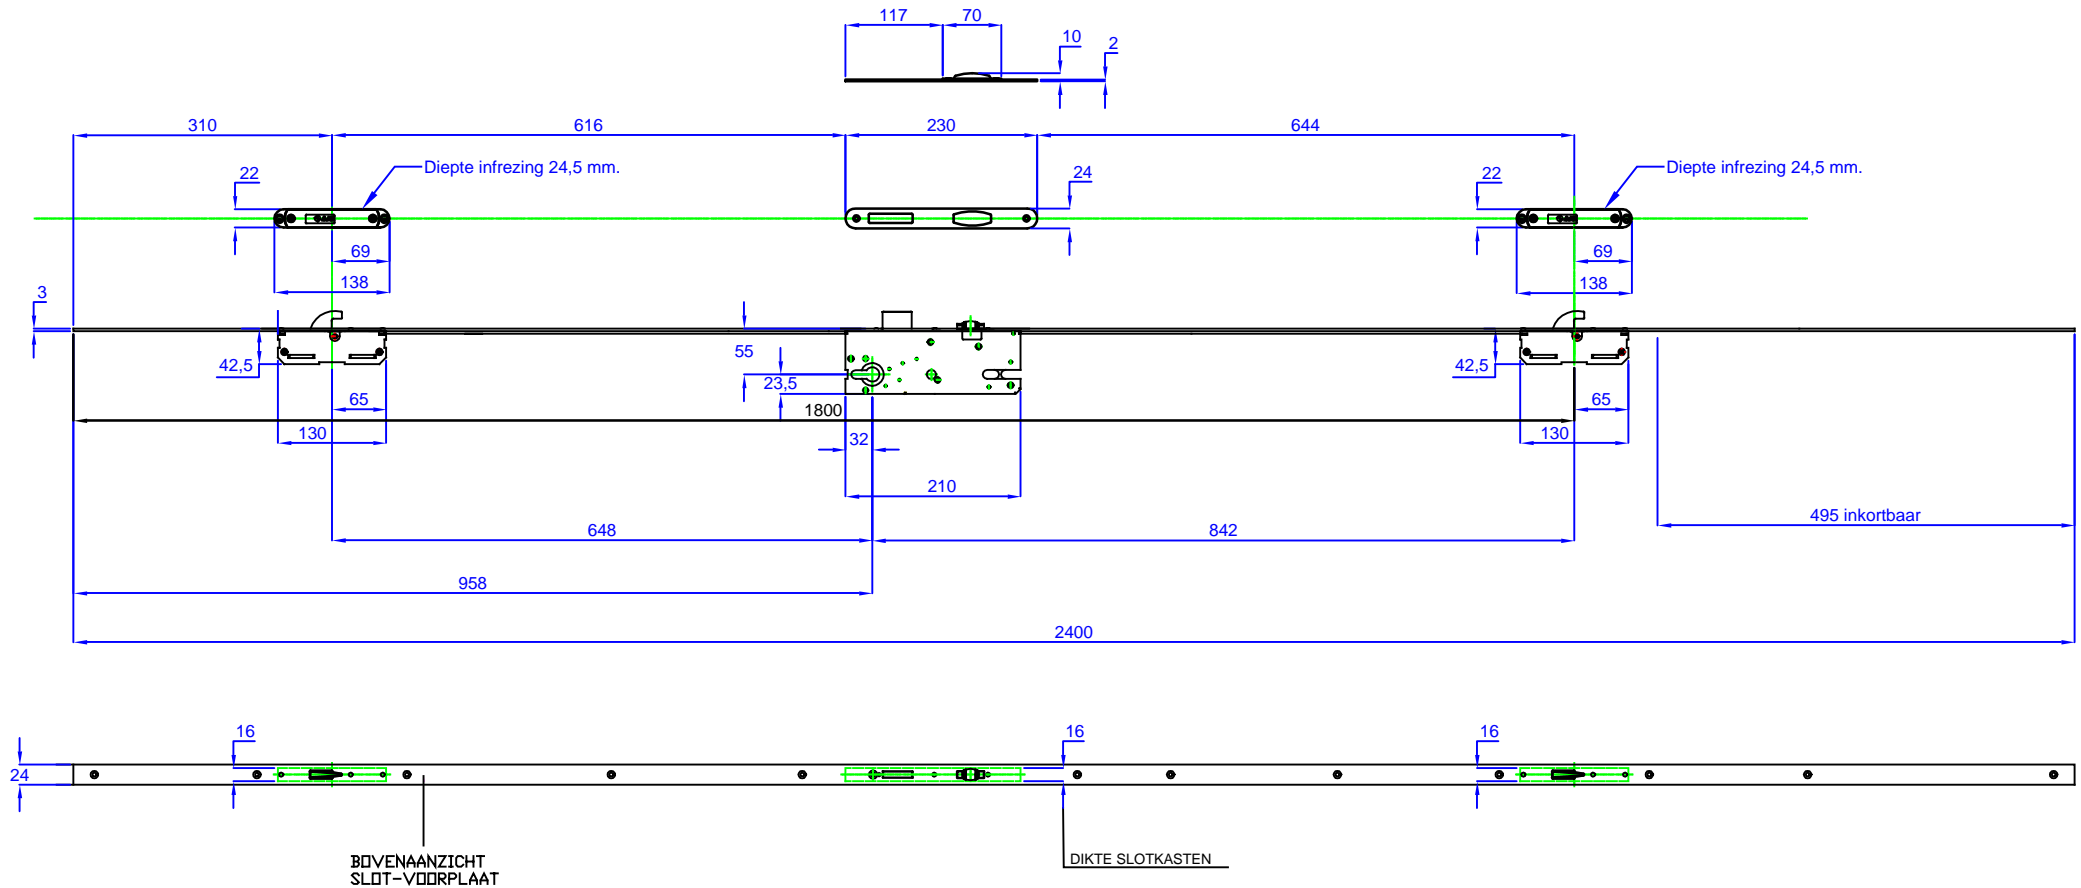

CONCEPTTEKENING

AS 2500 met rolschoot W267

- LET OP !! Hoofdslotkast AS 2500 is afwijkend in vergelijking met de AS 2502

AS 2500 W267 met rolschoot

267-02-338866-02
Leslie Visser
25 maart 2004