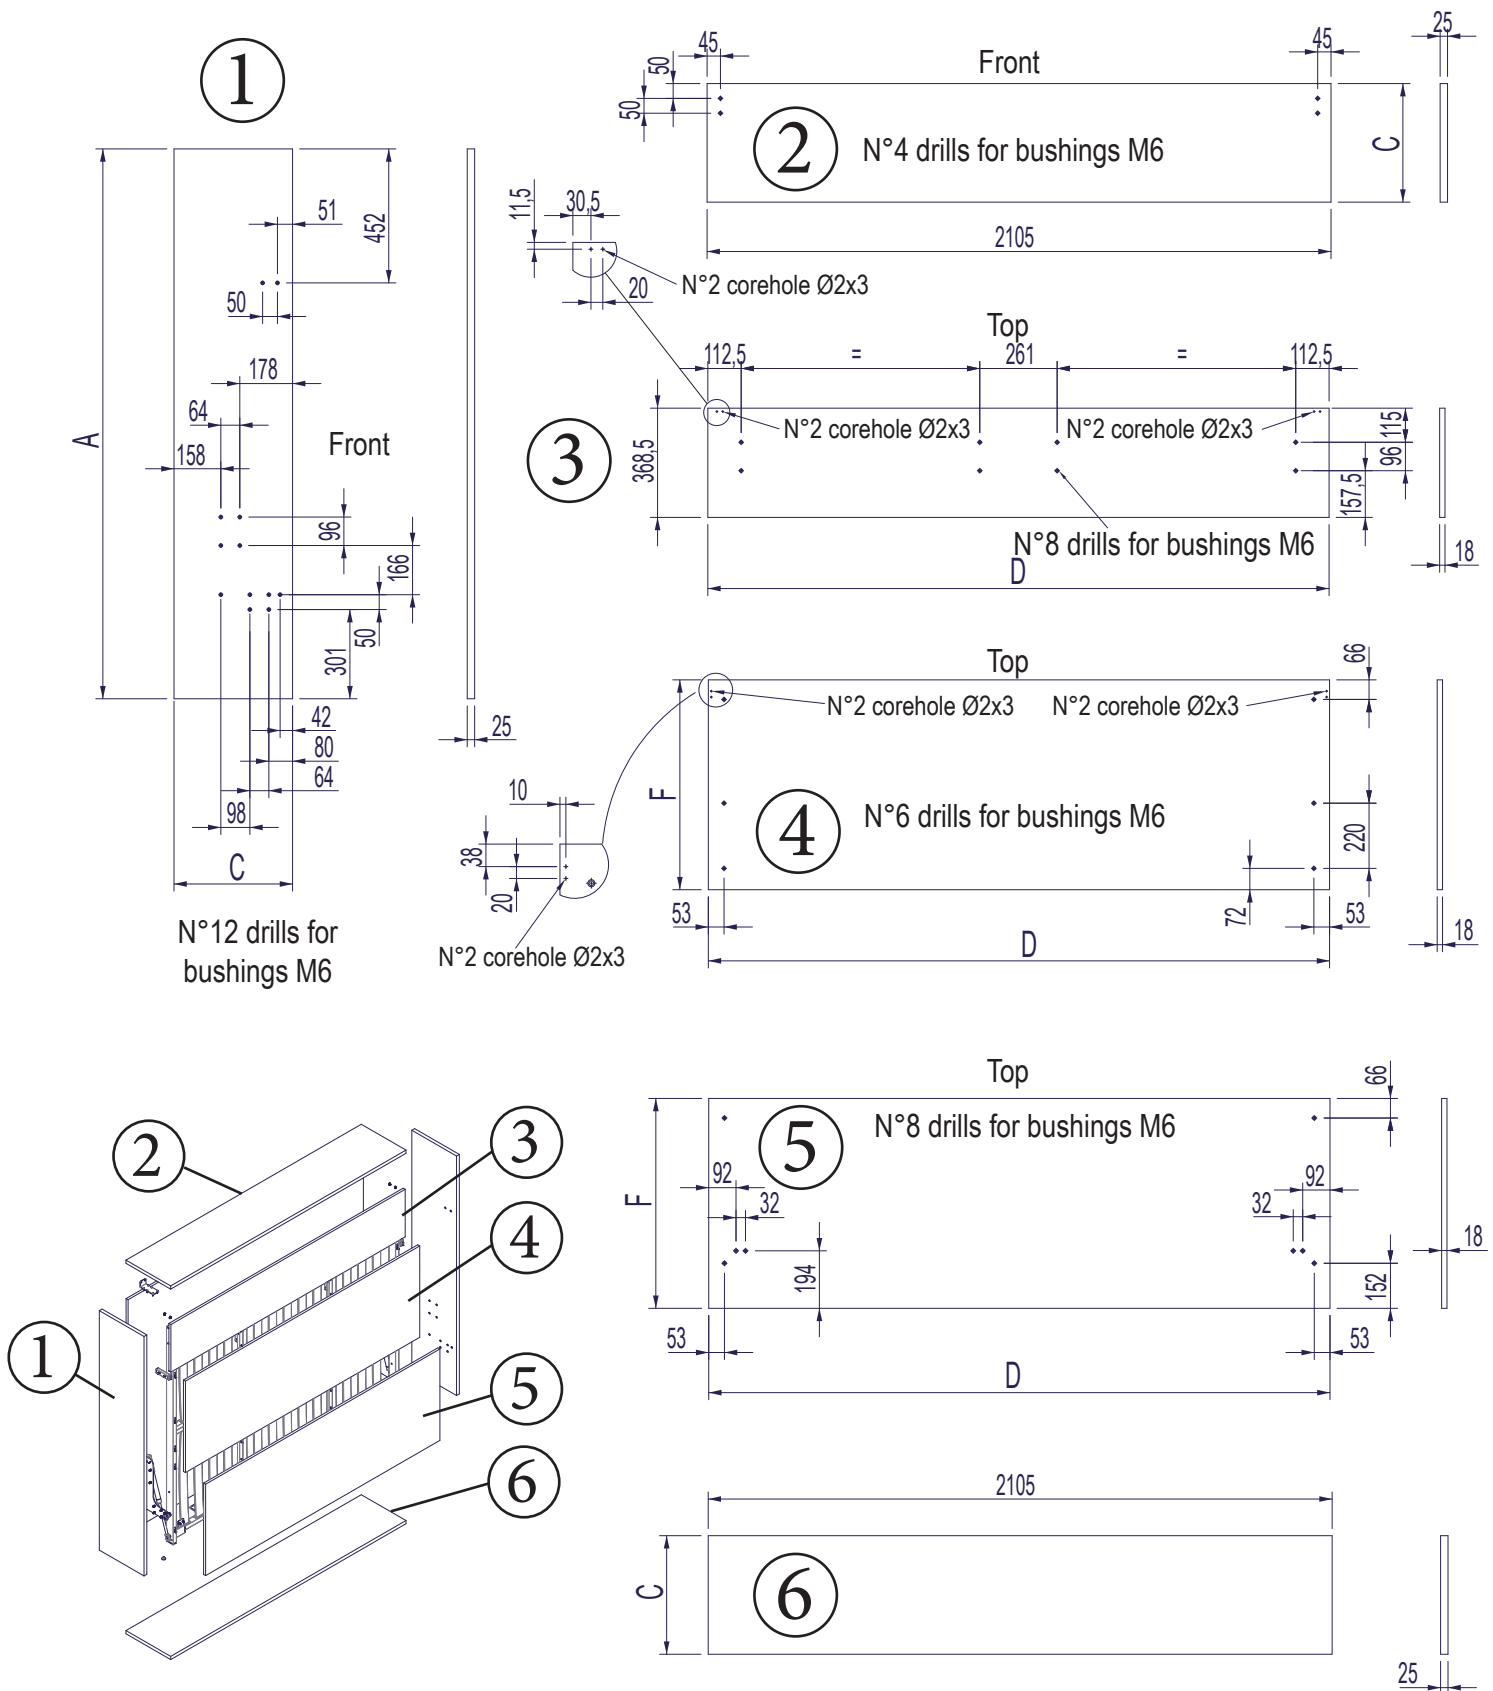

# Datasheet for hideaway bed Aladino single.

N°4 adjustable base for flatten.

Bedspring size (mm)	A (mm)	B (mm)	C (mm)	D (mm)	E (mm)	F (mm)	G (mm)
920x2020	1155	2155	400	2096	1115	716	1105
1220x2020	1455	2155	400	2096	1415	1016	1405

# Datasheet for hideaway bed Aladino double.

Bedspring size (mm)	A (mm)	B (mm)	C (mm)	D (mm)	E (mm)	F (mm)	G (mm)
1420x2020	1655	2155	400	2096	1615	608	1605
1620x2020	1855	2155	400	2096	1815	708	1805
1820x2020	2055	2155	400	2096	2015	808	2005

# Scheda tecnica del modello a ribalta verticale matrimoniale Aladino.

Dimensioni rete (mm)	A (mm)	B (mm)	C (mm)	D (mm)	E (mm)	F (mm)	G (mm)
1420x2020	1655	2155	400	2096	1615	608	1605
1620x2020	1855	2155	400	2096	1815	708	1805
1820x2020	2055	2155	400	2096	2015	808	2005

# Scheda tecnica del modello a ribalta verticale matrimoniale Aladino.

N°4 piedini regolabili  
per livellamento.

Dimensioni rete (mm)	A (mm)	B (mm)	C (mm)	D (mm)	E (mm)	F (mm)	G (mm)
1420x2020	1655	2155	400	2096	1615	608	1605
1620x2020	1855	2155	400	2096	1815	708	1805
1820x2020	2055	2155	400	2096	2015	808	2005