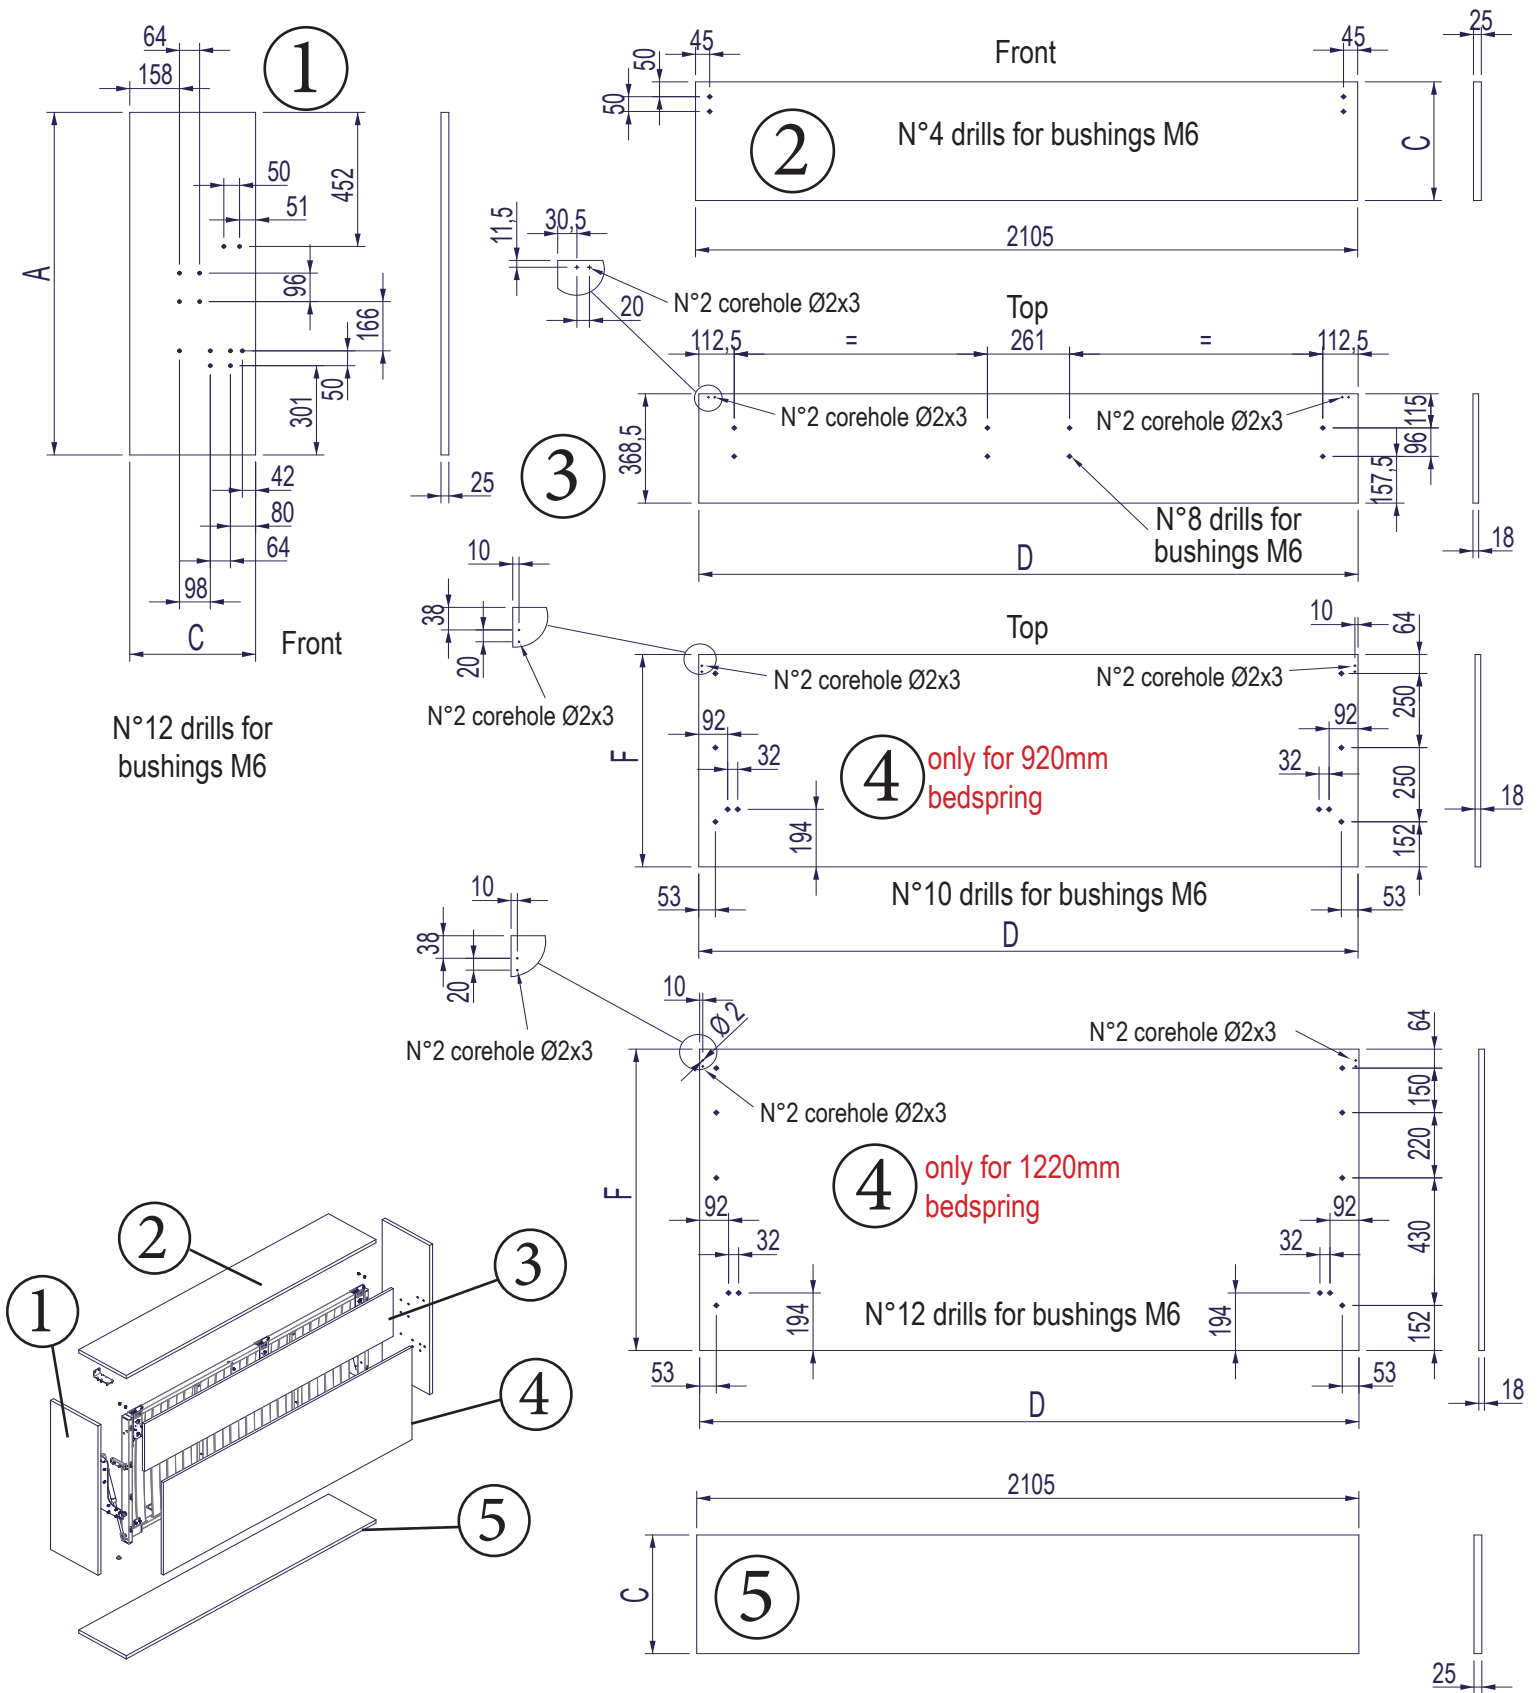

Datasheet for hideaway bed Aladino single.

Bedspring size (mm)	A (mm)	B (mm)	C (mm)	D (mm)	E (mm)	F (mm)	G (mm)
920x2020	1155	2155	400	2096	1115	716	1105
1220x2020	1455	2155	400	2096	1415	1016	1405

27/01/2021