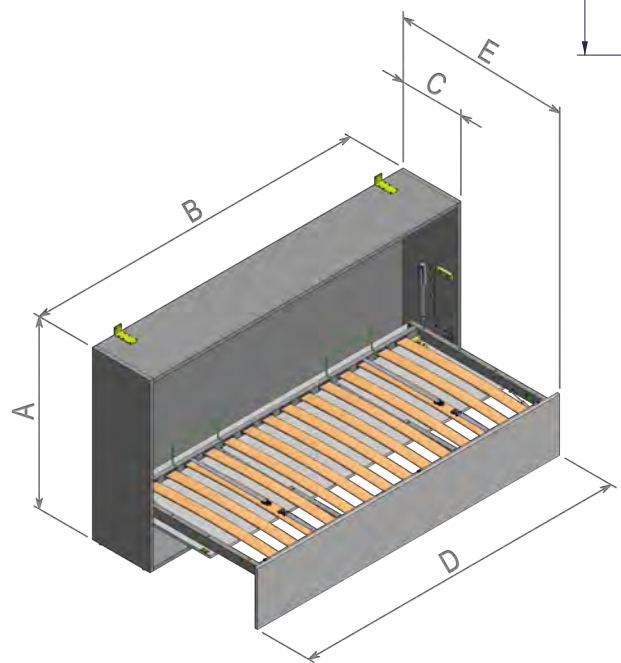

# Scheda tecnica del modello a ribalta verticale singolo Aladino.

Dimensioni rete (mm)	A (mm)	B (mm)	C (mm)	D (mm)	E (mm)	F (mm)	G (mm)
920x2020	1155	2155	400	2096	1115	716	1105
1220x2020	1455	2155	400	2096	1415	1016	1405

# Datasheet for hideaway bed Aladino single.

Bedspring size (mm)	A (mm)	B (mm)	C (mm)	D (mm)	E (mm)	F (mm)	G (mm)
920x2020	1155	2155	400	2096	1115	716	1105
1220x2020	1455	2155	400	2096	1415	1016	1405

27/01/2021

# Datasheet for hideaway bed Aladino single.

N°4 adjustable base for flatten.

Bedspring size (mm)	A (mm)	B (mm)	C (mm)	D (mm)	E (mm)	F (mm)	G (mm)
920x2020	1155	2155	400	2096	1115	716	1105
1220x2020	1455	2155	400	2096	1415	1016	1405