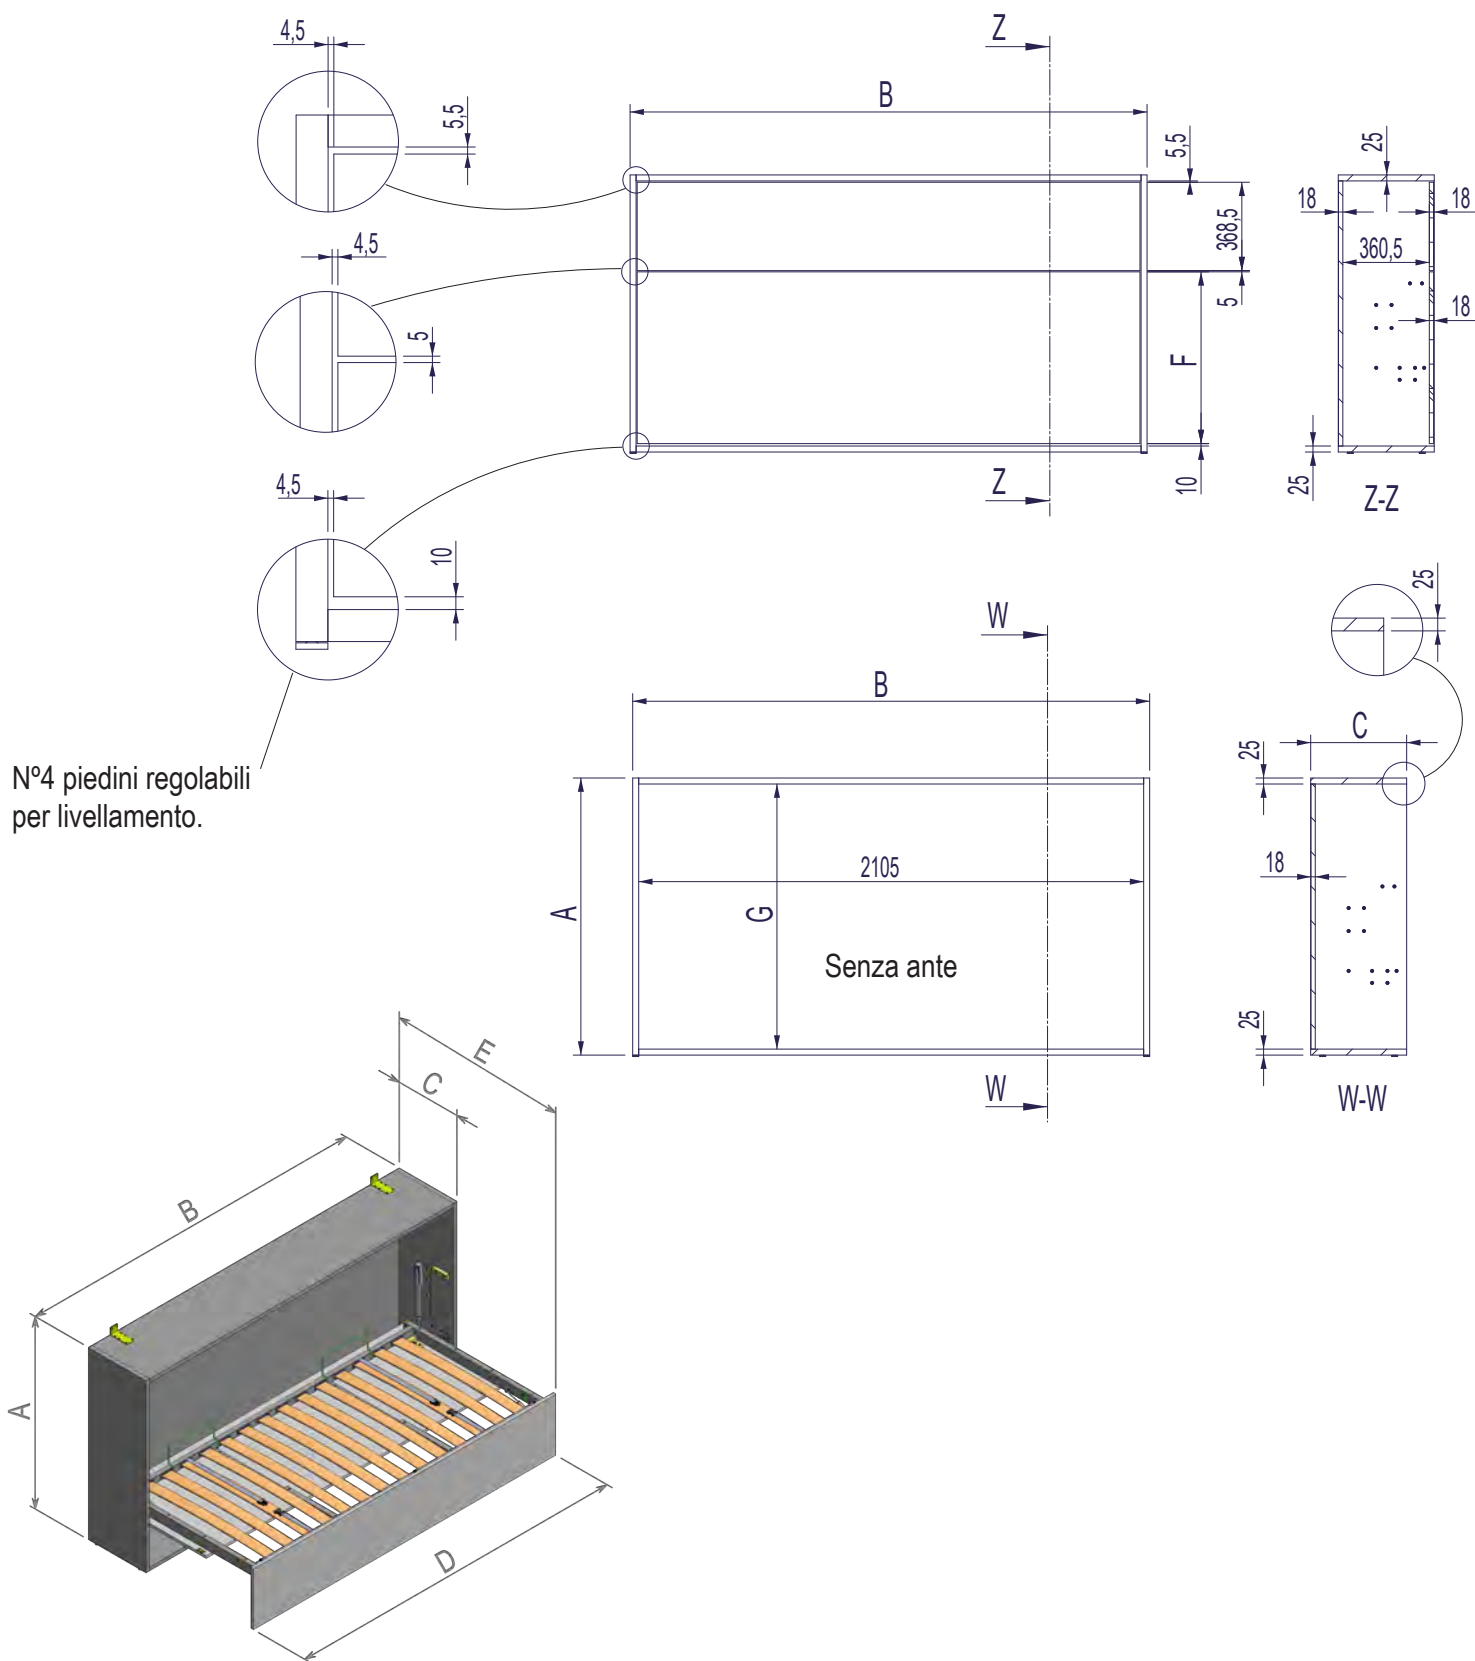

# Scheda tecnica del modello a ribalta verticale singolo Aladino.

Dimensioni rete (mm)	A (mm)	B (mm)	C (mm)	D (mm)	E (mm)	F (mm)	G (mm)
920x2020	1155	2155	400	2096	1115	716	1105
1220x2020	1455	2155	400	2096	1415	1016	1405

# Datasheet for hideaway bed Aladino double.

Bedspring size (mm)	A (mm)	B (mm)	C (mm)	D (mm)	E (mm)	F (mm)	G (mm)
1420x2020	1655	2155	400	2096	1615	608	1605
1620x2020	1855	2155	400	2096	1815	708	1805
1820x2020	2055	2155	400	2096	2015	808	2005

# Scheda tecnica del modello a ribalta verticale matrimoniale Aladino.

Dimensioni rete (mm)	A (mm)	B (mm)	C (mm)	D (mm)	E (mm)	F (mm)	G (mm)
1420x2020	1655	2155	400	2096	1615	608	1605
1620x2020	1855	2155	400	2096	1815	708	1805
1820x2020	2055	2155	400	2096	2015	808	2005