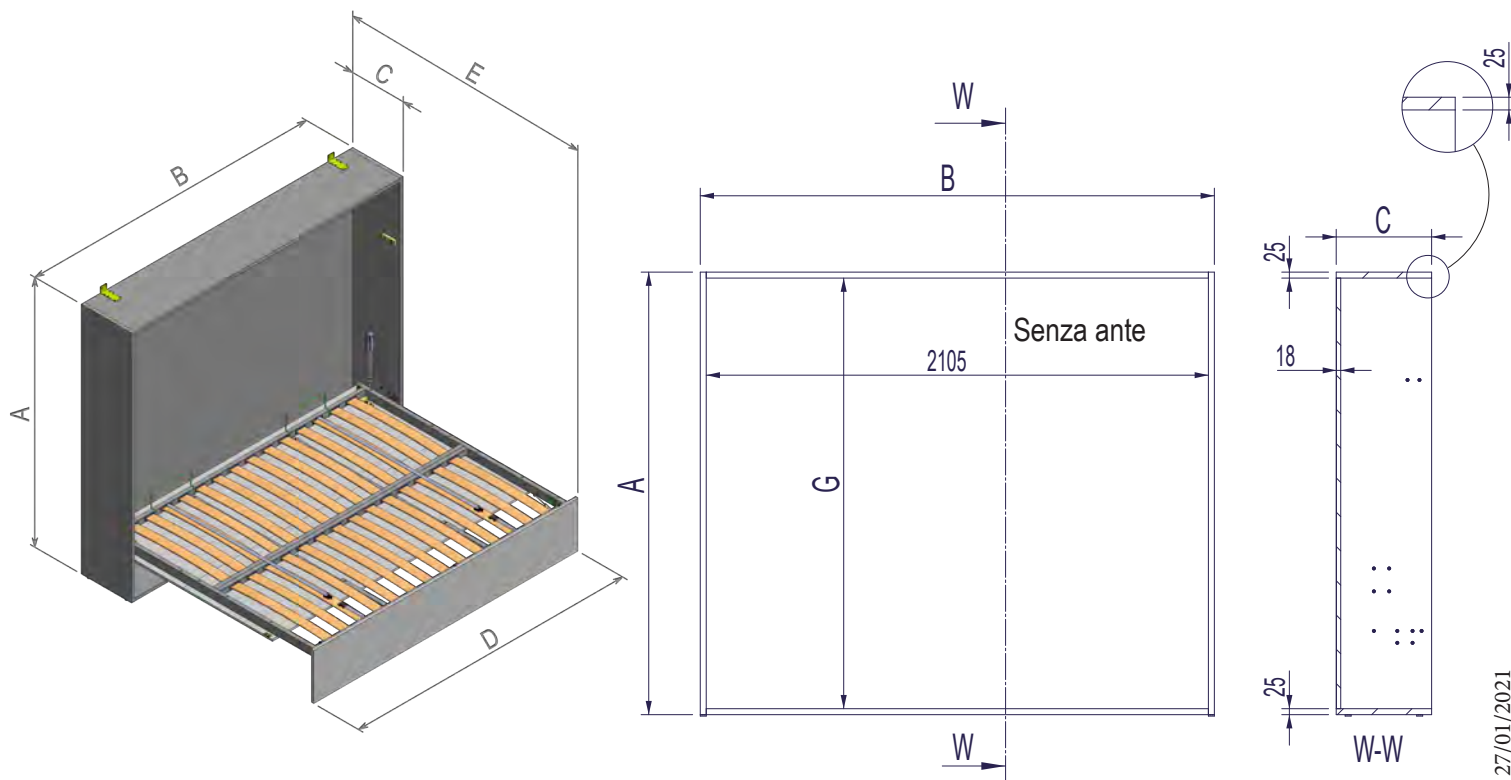

# Datasheet for hideaway bed Aladino double.

N°4 adjustable base  
for flatten.

Bedspring size (mm)	A (mm)	B (mm)	C (mm)	D (mm)	E (mm)	F (mm)	G (mm)
1420x2020	1655	2155	400	2096	1615	608	1605
1620x2020	1855	2155	400	2096	1815	708	1805
1820x2020	2055	2155	400	2096	2015	808	2005

# Scheda tecnica del modello a ribalta verticale matrimoniale Aladino.

Dimensioni rete (mm)	A (mm)	B (mm)	C (mm)	D (mm)	E (mm)	F (mm)	G (mm)
1420x2020	1655	2155	400	2096	1615	608	1605
1620x2020	1855	2155	400	2096	1815	708	1805
1820x2020	2055	2155	400	2096	2015	808	2005

# Scheda tecnica del modello a ribalta verticale matrimoniale Aladino.

N°4 piedini regolabili  
per livellamento.

Dimensioni rete (mm)	A (mm)	B (mm)	C (mm)	D (mm)	E (mm)	F (mm)	G (mm)
1420x2020	1655	2155	400	2096	1615	608	1605
1620x2020	1855	2155	400	2096	1815	708	1805
1820x2020	2055	2155	400	2096	2015	808	2005