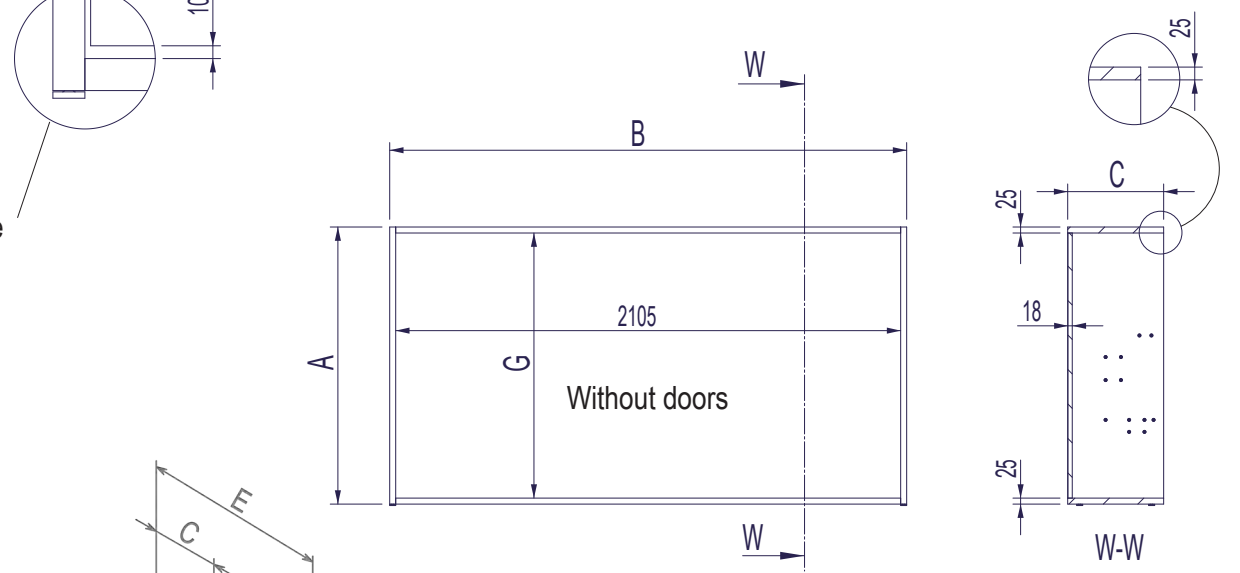

Datasheet for hideaway bed Aladino single.

N°4 adjustable base for flatten.