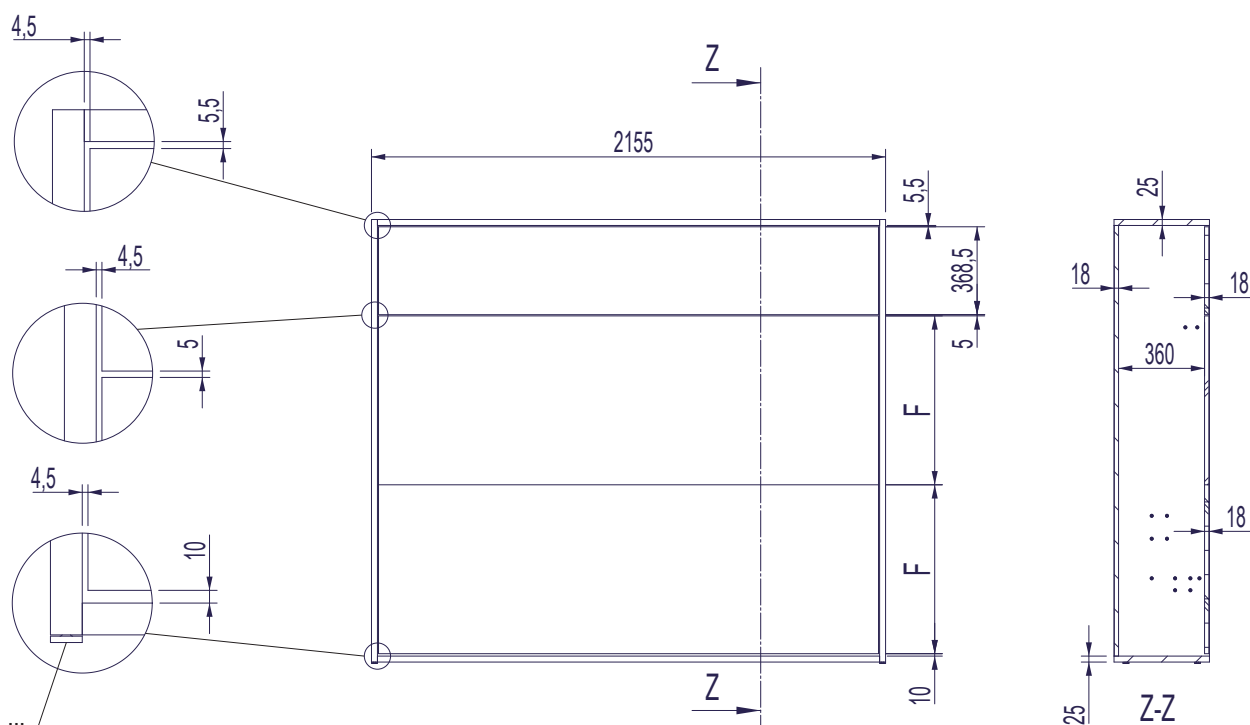

# Datasheet for hideaway bed Aladino double.

Bedspring size (mm)	A (mm)	B (mm)	C (mm)	D (mm)	E (mm)	F (mm)	G (mm)
1420x2020	1655	2155	400	2096	1615	608	1605
1620x2020	1855	2155	400	2096	1815	708	1805
1820x2020	2055	2155	400	2096	2015	808	2005

# Datasheet for hideaway bed Aladino double.

N°4 adjustable base  
for flatten.

Bedspring size (mm)	A (mm)	B (mm)	C (mm)	D (mm)	E (mm)	F (mm)	G (mm)
1420x2020	1655	2155	400	2096	1615	608	1605
1620x2020	1855	2155	400	2096	1815	708	1805
1820x2020	2055	2155	400	2096	2015	808	2005

# Scheda tecnica del modello a ribalta verticale matrimoniale Aladino.

Dimensioni rete (mm)	A (mm)	B (mm)	C (mm)	D (mm)	E (mm)	F (mm)	G (mm)
1420x2020	1655	2155	400	2096	1615	608	1605
1620x2020	1855	2155	400	2096	1815	708	1805
1820x2020	2055	2155	400	2096	2015	808	2005

# Scheda tecnica del modello a ribalta verticale matrimoniale Aladino.

N°4 piedini regolabili  
per livellamento.

Dimensioni rete (mm)	A (mm)	B (mm)	C (mm)	D (mm)	E (mm)	F (mm)	G (mm)
1420x2020	1655	2155	400	2096	1615	608	1605
1620x2020	1855	2155	400	2096	1815	708	1805
1820x2020	2055	2155	400	2096	2015	808	2005