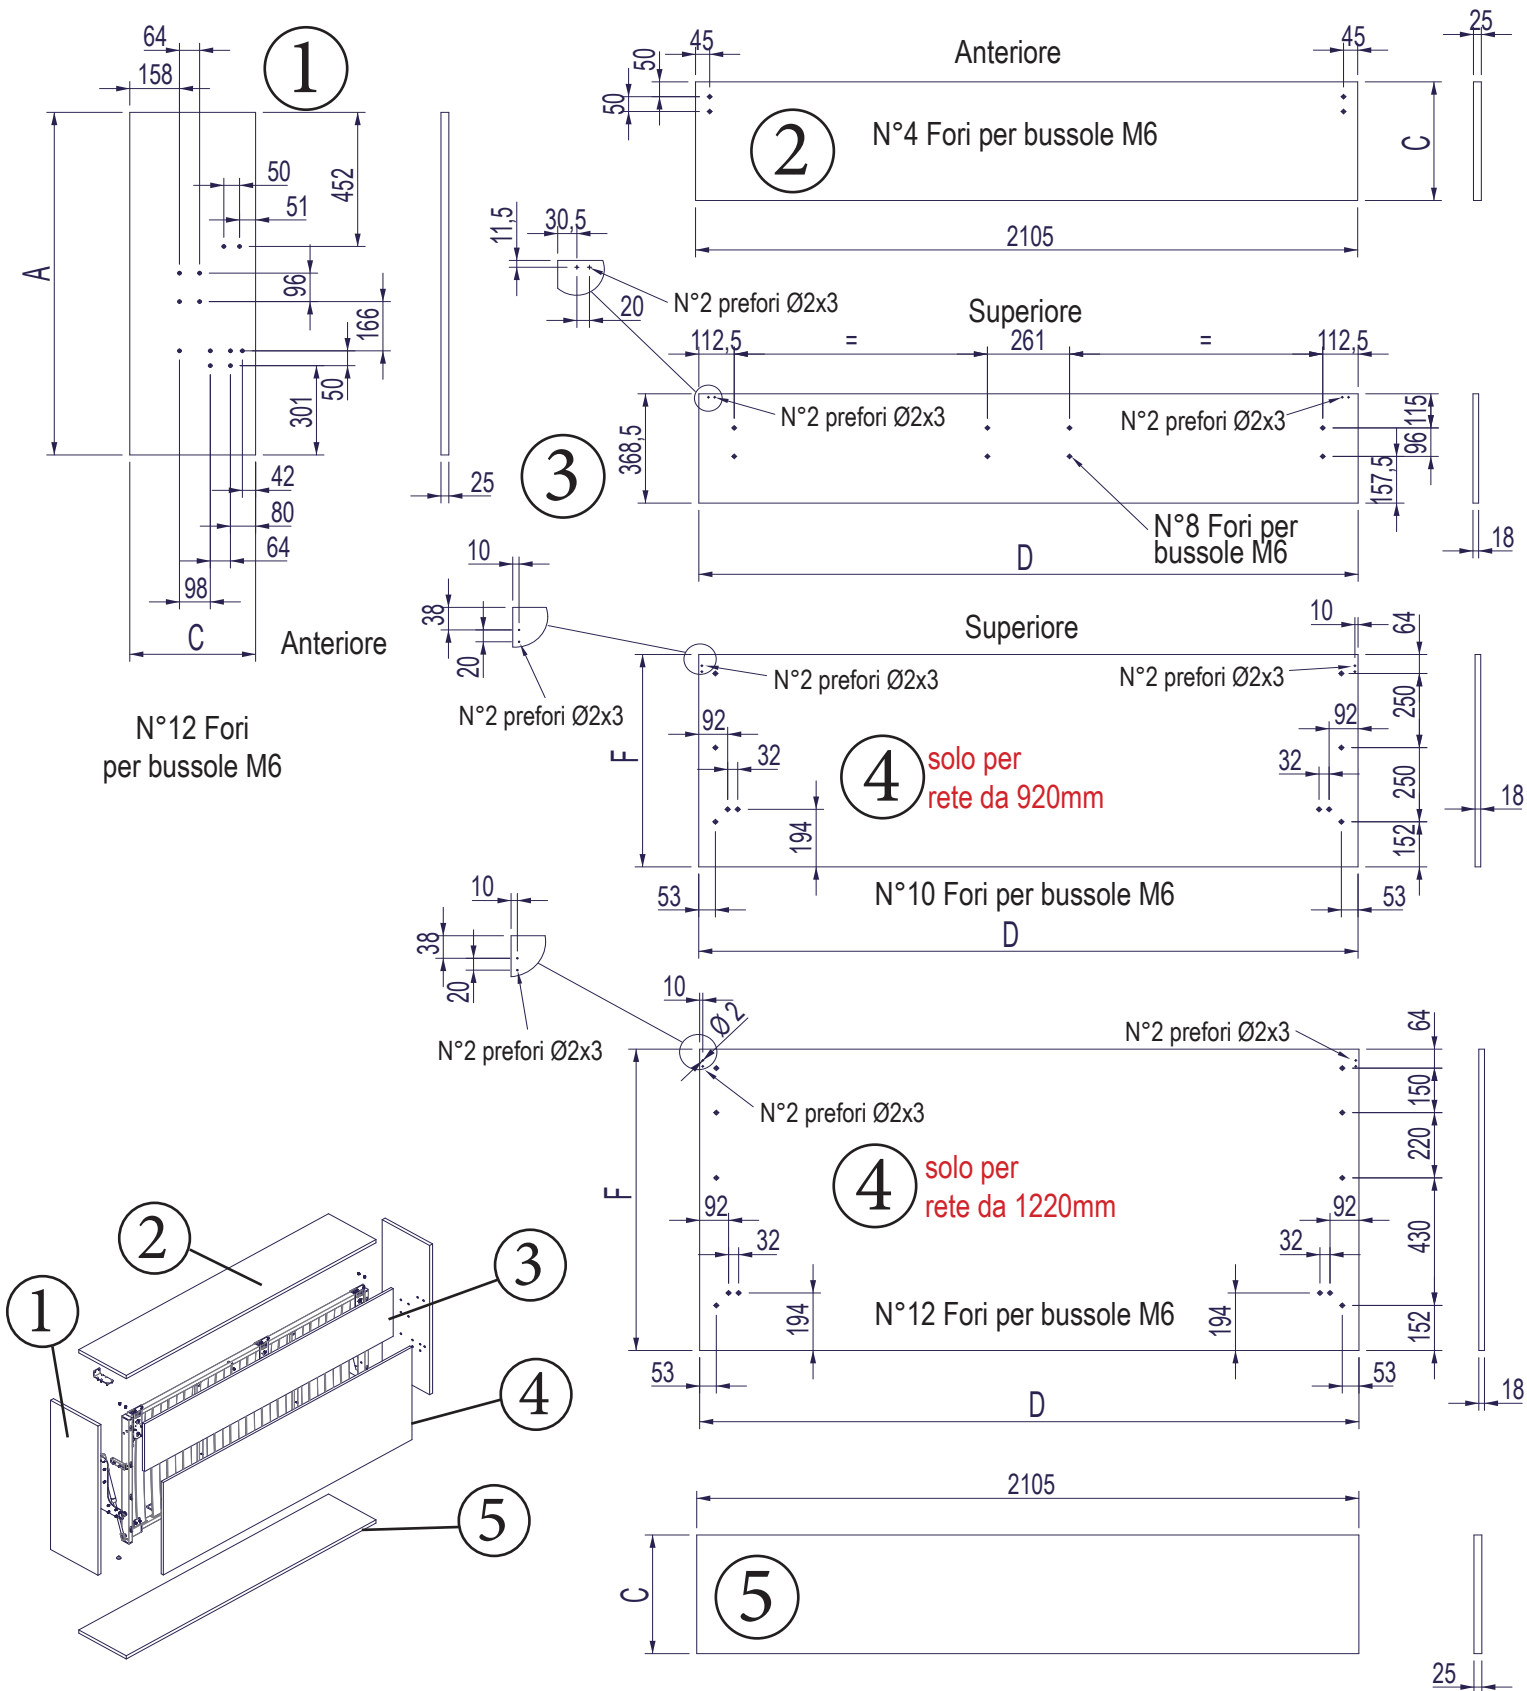

# Scheda tecnica del modello a ribalta verticale singolo Aladino.

Dimensioni rete (mm)	A (mm)	B (mm)	C (mm)	D (mm)	E (mm)	F (mm)	G (mm)
920x2020	1155	2155	400	2096	1115	716	1105
1220x2020	1455	2155	400	2096	1415	1016	1405

# Datasheet for hideaway bed Aladino double.

Bedspring size (mm)	A (mm)	B (mm)	C (mm)	D (mm)	E (mm)	F (mm)	G (mm)
1420x2020	1655	2155	400	2096	1615	608	1605
1620x2020	1855	2155	400	2096	1815	708	1805
1820x2020	2055	2155	400	2096	2015	808	2005

# Scheda tecnica del modello a ribalta verticale matrimoniale Aladino.

Dimensioni rete (mm)	A (mm)	B (mm)	C (mm)	D (mm)	E (mm)	F (mm)	G (mm)
1420x2020	1655	2155	400	2096	1615	608	1605
1620x2020	1855	2155	400	2096	1815	708	1805
1820x2020	2055	2155	400	2096	2015	808	2005