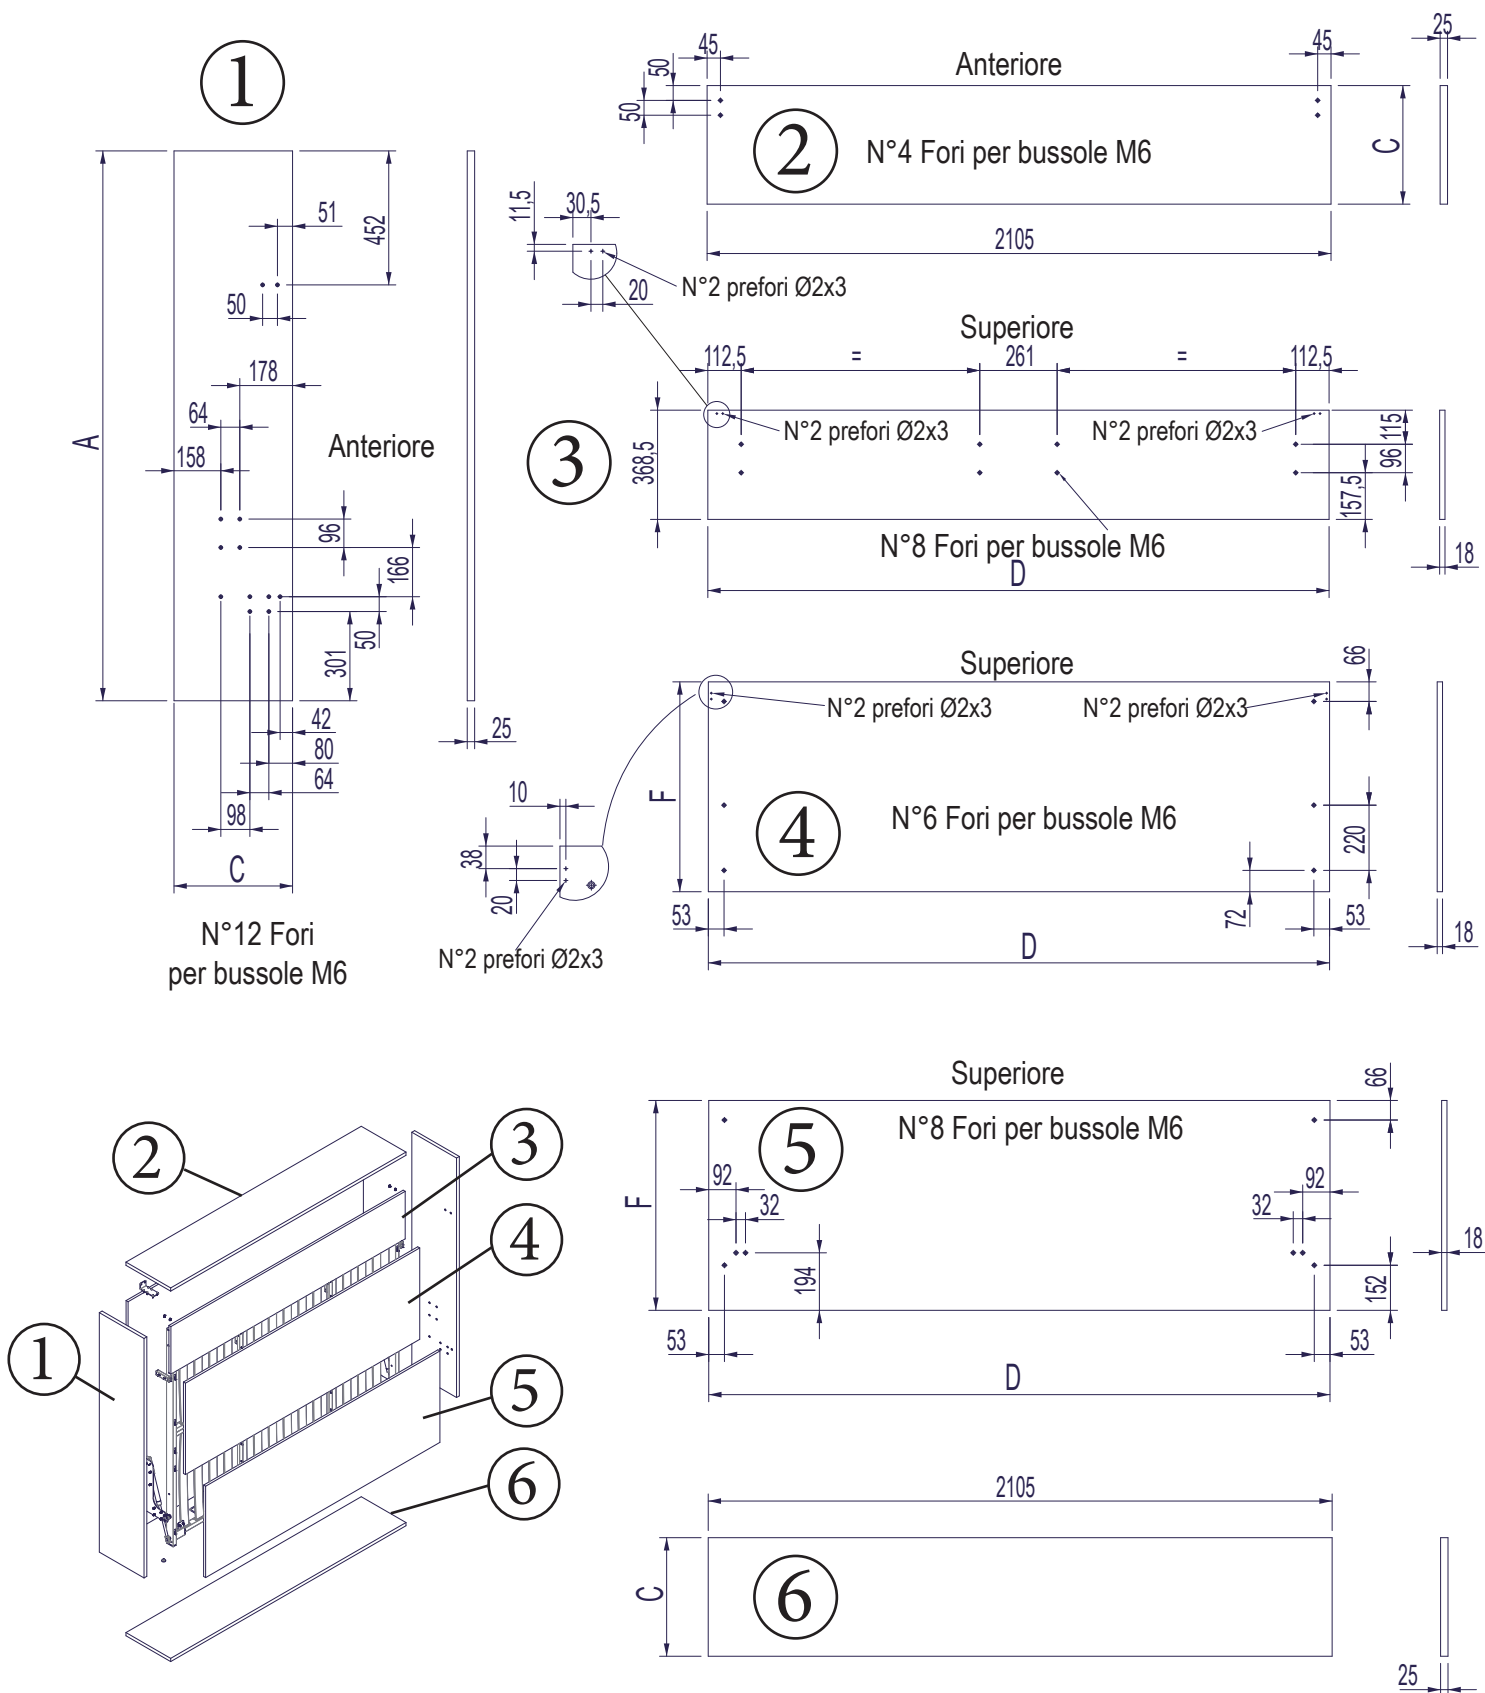

# Datasheet for hideaway bed Aladino double.

Bedspring size (mm)	A (mm)	B (mm)	C (mm)	D (mm)	E (mm)	F (mm)	G (mm)
1420x2020	1655	2155	400	2096	1615	608	1605
1620x2020	1855	2155	400	2096	1815	708	1805
1820x2020	2055	2155	400	2096	2015	808	2005

# Datasheet for hideaway bed Aladino double.

N°4 adjustable base  
for flatten.

Bedspring size (mm)	A (mm)	B (mm)	C (mm)	D (mm)	E (mm)	F (mm)	G (mm)
1420x2020	1655	2155	400	2096	1615	608	1605
1620x2020	1855	2155	400	2096	1815	708	1805
1820x2020	2055	2155	400	2096	2015	808	2005

# Scheda tecnica del modello a ribalta verticale matrimoniale Aladino.

Dimensioni rete (mm)	A (mm)	B (mm)	C (mm)	D (mm)	E (mm)	F (mm)	G (mm)
1420x2020	1655	2155	400	2096	1615	608	1605
1620x2020	1855	2155	400	2096	1815	708	1805
1820x2020	2055	2155	400	2096	2015	808	2005

# Scheda tecnica del modello a ribalta verticale matrimoniale Aladino.

N°4 piedini regolabili  
per livellamento.

Dimensioni rete (mm)	A (mm)	B (mm)	C (mm)	D (mm)	E (mm)	F (mm)	G (mm)
1420x2020	1655	2155	400	2096	1615	608	1605
1620x2020	1855	2155	400	2096	1815	708	1805
1820x2020	2055	2155	400	2096	2015	808	2005