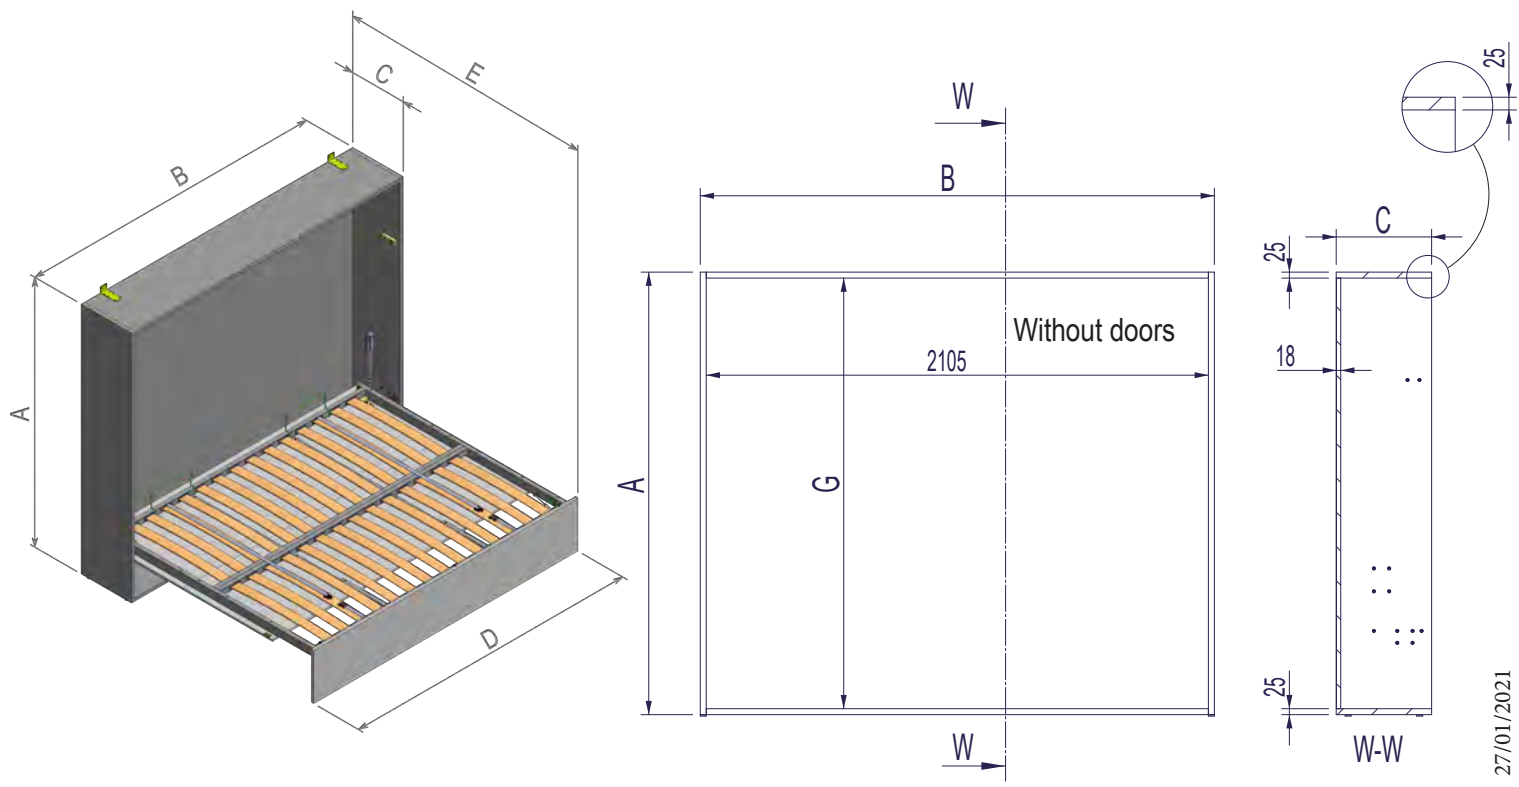

# Datasheet for hideaway bed Aladino double.

Bedspring size (mm)	A (mm)	B (mm)	C (mm)	D (mm)	E (mm)	F (mm)	G (mm)
1420x2020	1655	2155	400	2096	1615	608	1605
1620x2020	1855	2155	400	2096	1815	708	1805
1820x2020	2055	2155	400	2096	2015	808	2005

# Datasheet for hideaway bed Aladino double.

N°4 adjustable base  
for flatten.

Bedspring size (mm)	A (mm)	B (mm)	C (mm)	D (mm)	E (mm)	F (mm)	G (mm)
1420x2020	1655	2155	400	2096	1615	608	1605
1620x2020	1855	2155	400	2096	1815	708	1805
1820x2020	2055	2155	400	2096	2015	808	2005

# Scheda tecnica del modello a ribalta verticale matrimoniale Aladino.

Dimensioni rete (mm)	A (mm)	B (mm)	C (mm)	D (mm)	E (mm)	F (mm)	G (mm)
1420x2020	1655	2155	400	2096	1615	608	1605
1620x2020	1855	2155	400	2096	1815	708	1805
1820x2020	2055	2155	400	2096	2015	808	2005

# Scheda tecnica del modello a ribalta verticale matrimoniale Aladino.

N°4 piedini regolabili  
per livellamento.

Dimensioni rete (mm)	A (mm)	B (mm)	C (mm)	D (mm)	E (mm)	F (mm)	G (mm)
1420x2020	1655	2155	400	2096	1615	608	1605
1620x2020	1855	2155	400	2096	1815	708	1805
1820x2020	2055	2155	400	2096	2015	808	2005