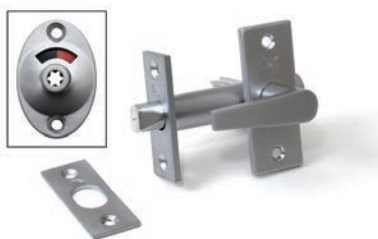

Insteekveiligheidsgrendels, met stersleutel

- materiaal : zamac
- finish : satijn verchroomd
- vergrendeling : stersleutel
- diameter Ø : 18 mm
- bevestigingsmateriaal : ingesloten
- accessoires : sluitpot & 2 stersleutels
- toepassing : aanvullende beveiliging voor ramen

Insteekveiligheidsgrendels, met stersleutel

- materiaal : zamac
- finish : wit gelakt
- vergrendeling : stersleutel
- diameter Ø : 18 mm
- bevestigingsmateriaal : ingesloten
- accessoires : sluitpot & 2 stersleutels
- toepassing : aanvullende beveiliging voor ramen

| Artikelnummer | Labelcode | MBH | A (mm) | B (mm) | C (mm) | D (mm) | E (mm) | F (mm) | G (mm) |
|---------------|------------|-----|--------|--------|--------|--------|--------|--------|--------|
| 0160.300.0252 | DRB3025 WE | 10 | 45 | 25 | 12 | 16 | 3 | 55 | 22 |
| 0160.300.0352 | DRB3035 WE | 10 | 55 | 35 | 12 | 16 | 3 | 55 | 22 |

Insteekgrendels

Insteekveiligheidsrendels, met wc garnituur

| | |
|-----------------------|-----------------------------|
| materiaal | : zamac |
| finish | : satijn verchromd |
| vergrendeling | : knip |
| diameter Ø | : 18 mm |
| lengte spindel | : 50 mm |
| bevestigingsmateriaal | : ingesloten |
| accessoires | : sluitplaat & WC-garnituur |
| toepassing | : WC deur sluiting |