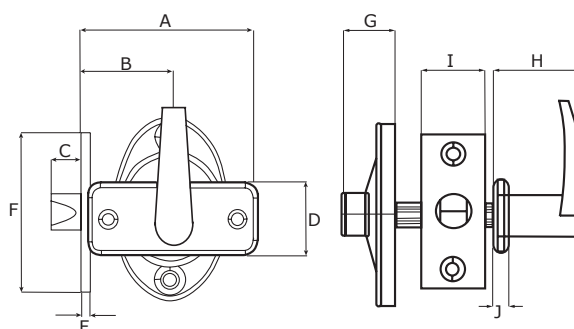

| Artikelnummer | Labelcode | MBH | A (mm) | B (mm) | C (mm) | D (mm) | E (mm) | F (mm) | G (mm) |
|---------------|-------------|-----|--------|--------|--------|--------|--------|--------|--------|
| 0160.300.0250 | DRB3025 SCP | 10 | 45 | 25 | 12 | 16 | 3 | 55 | 22 |
| 0160.300.0350 | DRB3035 SCP | 10 | 55 | 35 | 12 | 16 | 3 | 55 | 22 |

Insteekveiligheidsgrendels, met stersleutel

- materiaal : zamac
- finish : wit gelakt
- vergrendeling : stersleutel
- diameter Ø : 18 mm
- bevestigingsmateriaal : ingesloten
- accessoires : sluitpot & 2 stersleutels
- toepassing : aanvullende beveiliging voor ramen

| Artikelnummer | Labelcode | MBH | A (mm) | B (mm) | C (mm) | D (mm) | E (mm) | F (mm) | G (mm) |
|---------------|------------|-----|--------|--------|--------|--------|--------|--------|--------|
| 0160.300.0252 | DRB3025 WE | 10 | 45 | 25 | 12 | 16 | 3 | 55 | 22 |
| 0160.300.0352 | DRB3035 WE | 10 | 55 | 35 | 12 | 16 | 3 | 55 | 22 |

Insteekgrendels

Insteekveiligheidsrendels, met wc garnituur

| | |
|-----------------------|-----------------------------|
| materiaal | : zamac |
| finish | : satijn verchromd |
| vergrendeling | : knip |
| diameter Ø | : 18 mm |
| lengte spindel | : 50 mm |
| bevestigingsmateriaal | : ingesloten |
| accessoires | : sluitplaat & WC-garnituur |
| toepassing | : WC deur sluiting |