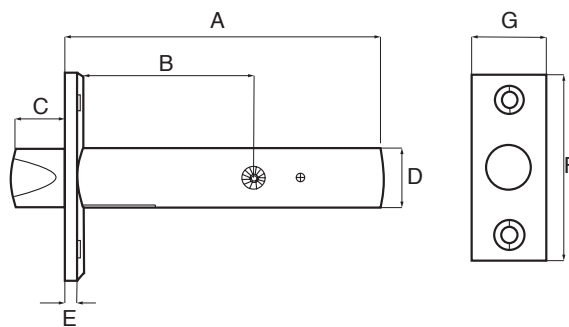

Insteekveiligheidsgrendels, met stersleutel

- materiaal : zamac
- finish : wit gelakt
- vergrendeling : stersleutel
- diameter Ø : 18 mm
- bevestigingsmateriaal : ingesloten
- accessoires : sluitpot & 2 stersleutels
- toepassing : aanvullende beveiliging voor ramen

Artikelnummer	Labelcode	MBH	A (mm)	B (mm)	C (mm)	D (mm)	E (mm)	F (mm)	G (mm)
0160.300.0252	DRB3025 WE	10	45	25	12	16	3	55	22
0160.300.0352	DRB3035 WE	10	55	35	12	16	3	55	22