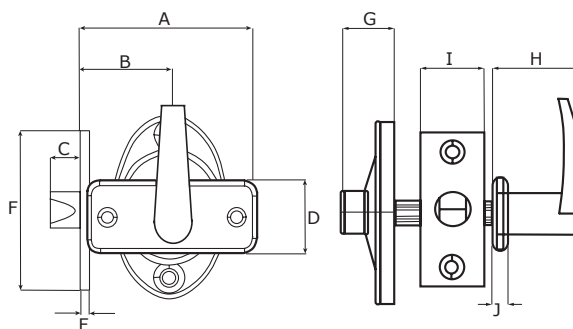

Insteekgrendels

Insteekveiligheidsrendels, met wc garnituur

| | |
|-----------------------|-----------------------------|
| materiaal | : zamac |
| finish | : satijn verchromd |
| vergrendeling | : knip |
| diameter Ø | : 18 mm |
| lengte spindel | : 50 mm |
| bevestigingsmateriaal | : ingesloten |
| accessoires | : sluitplaat & WC-garnituur |
| toepassing | : WC deur sluiting |

| Artikelnummer | Labelcode | MBH | A (mm) | B (mm) | C (mm) | D (mm) | E (mm) | F (mm) | G (mm) | H (mm) | I (mm) | J (mm) |
|---------------|-------------|-----|--------|--------|--------|--------|--------|--------|--------|--------|--------|--------|
| 0160.400.0500 | DRB4050 SCP | 10 | 70 | 50 | 12 | 16 | 3 | 55 | 18 | 30 | 22 | 3,5 |

Insteekveiligheidsrendels, met wc garnituur

| | |
|-----------------------|-----------------------------|
| materiaal | : zamac |
| finish | : satijn verchromd |
| vergrendeling | : knip |
| diameter Ø | : 18 mm |
| lengte spindel | : 50 mm |
| bevestigingsmateriaal | : ingesloten |
| accessoires | : sluitplaat & WC-garnituur |
| toepassing | : WC deur sluiting |

Insteekveiligheidsgrendels, met wc garnituur

- materiaal : zamac
- finish : satijn verchromd
- vergrendeling : knip
- diameter Ø : 18 mm
- lengte spindel : 50 mm
- bevestigingsmateriaal : ingesloten
- accessoires : sluitplaat & WC-garnituur
- toepassing : WC deur sluiting