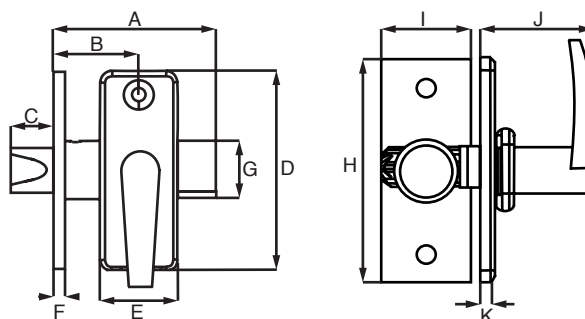

Insteekgrendels

Insteekveiligheidsrendels

| | |
|-----------------------|--|
| materiaal | : zamac |
| finish | : satijn verchromd |
| vergrendeling | : knip |
| diameter Ø | : 18 mm |
| lengte spindel | : 25 mm |
| bevestigingsmateriaal | : ingesloten |
| accessoires | : sluitplaat |
| toepassing | : aanvullende beveiliging voor ramen en buitendeuren |

| Artikelnummer | Labelcode | MBH | A (mm) | B (mm) | C (mm) | D x E (mm) | F (mm) | G (mm) | H (mm) | I (mm) | J (mm) | K (mm) |
|---------------|-------------|-----|-----------|-----------|-----------|---------------|-----------|-----------|-----------|-----------|-----------|-----------|
| 0160.100.0250 | DRB1025 SCP | 10 | 45 | 25 | 13 | 65 x 22 | 3 | 16 | 55 | 22 | 30 | 3,5 |
| 0160.100.0350 | DRB1035 SCP | 10 | 55 | 35 | 13 | 65 x 22 | 3 | 16 | 55 | 22 | 30 | 3,5 |
| 0160.100.0500 | DRB1050 SCP | 10 | 70 | 50 | 13 | 65 x 22 | 3 | 16 | 55 | 22 | 30 | 3,5 |

Insteekveiligheidsrendels

| | |
|-----------------------|--|
| materiaal | : zamac |
| finish | : satijn verchromd |
| vergrendeling | : knip |
| diameter Ø | : 18 mm |
| lengte spindel | : 25 mm |
| bevestigingsmateriaal | : ingesloten |
| accessoires | : sluitpot |
| toepassing | : aanvullende beveiliging voor ramen en buitendeuren |

Insteekveiligheidsgrendels

- materiaal : zamac
- finish : vermessingd
- vergrendeling : knip
- diameter Ø : 18 mm
- lengte spindel : 25 mm
- bevestigingsmateriaal : ingesloten
- accessoires : sluitplaat
- toepassing : aanvullende beveiliging voor ramen en buitendeuren