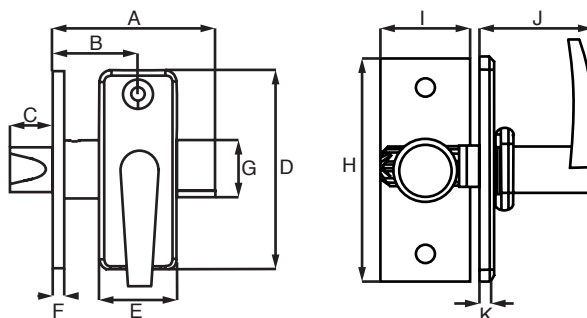

Insteekveiligheidsgrendels, met langere spindel

- materiaal : zamac
- finish : satijn verchroomd
- vergrendeling : knip
- diameter Ø : 18 mm
- lengte spindel : 45 mm
- bevestigingsmateriaal : ingesloten
- accessoires : sluitplaat
- toepassing : aanvullende beveiliging voor ramen en buitendeuren

Artikelnummer	Labelcode	MBH	A (mm)	B (mm)	C (mm)	D x E (mm)	F (mm)	G (mm)	H (mm)	I (mm)	J (mm)	K (mm)
0160.120.0250	DRB1225 SCP	10	45	25	13	65 x 22	3	16	55	22	30	3,5
0160.120.0350	DRB1235 SCP	10	55	35	13	65 x 22	3	16	55	22	30	3,5
0160.120.0500	DRB1250 SCP	10	70	50	13	65 x 22	3	16	55	22	30	3,5