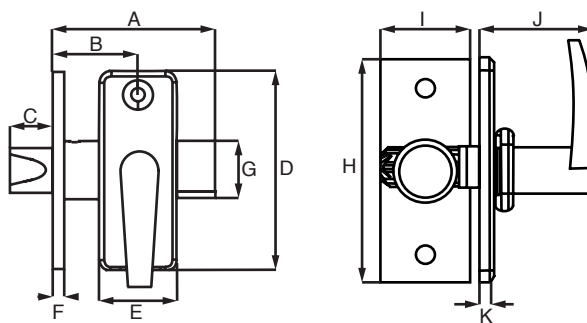

Insteekgrendels

Insteekveiligheidsrendels

| | |
|-----------------------|--|
| materiaal | : zamac |
| finish | : satijn verchromd |
| vergrendeling | : knip |
| diameter Ø | : 18 mm |
| lengte spindel | : 25 mm |
| bevestigingsmateriaal | : ingesloten |
| accessoires | : sluitplaat |
| toepassing | : aanvullende beveiliging voor ramen en buitendeuren |

| Artikelnummer | Labelcode | MBH | A (mm) | B (mm) | C (mm) | D x E (mm) | F (mm) | G (mm) | H (mm) | I (mm) | J (mm) | K (mm) |
|---------------|-------------|-----|-----------|-----------|-----------|---------------|-----------|-----------|-----------|-----------|-----------|-----------|
| 0160.100.0250 | DRB1025 SCP | 10 | 45 | 25 | 13 | 65 x 22 | 3 | 16 | 55 | 22 | 30 | 3,5 |
| 0160.100.0350 | DRB1035 SCP | 10 | 55 | 35 | 13 | 65 x 22 | 3 | 16 | 55 | 22 | 30 | 3,5 |
| 0160.100.0500 | DRB1050 SCP | 10 | 70 | 50 | 13 | 65 x 22 | 3 | 16 | 55 | 22 | 30 | 3,5 |

Insteekveiligheidsrendels

| | |
|-----------------------|--|
| materiaal | : zamac |
| finish | : satijn verchromd |
| vergrendeling | : knip |
| diameter Ø | : 18 mm |
| lengte spindel | : 25 mm |
| bevestigingsmateriaal | : ingesloten |
| accessoires | : sluitpot |
| toepassing | : aanvullende beveiliging voor ramen en buitendeuren |

Insteekveiligheidsgrendels

- materiaal : zamac
- finish : vermessingd
- vergrendeling : knip
- diameter Ø : 18 mm
- lengte spindel : 25 mm
- bevestigingsmateriaal : ingesloten
- accessoires : sluitplaat
- toepassing : aanvullende beveiliging voor ramen en buitendeuren