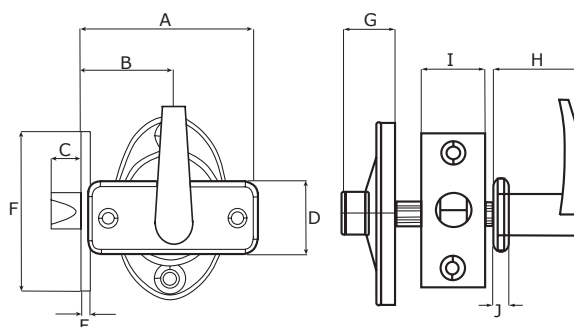

| Artikelnummer | Labelcode | MBH | A (mm) | B (mm) | C (mm) | D (mm) | E (mm) | F (mm) | G (mm) |
|---------------|------------|-----|--------|--------|--------|--------|--------|--------|--------|
| 0160.300.0252 | DRB3025 WE | 10 | 45 | 25 | 12 | 16 | 3 | 55 | 22 |
| 0160.300.0352 | DRB3035 WE | 10 | 55 | 35 | 12 | 16 | 3 | 55 | 22 |

Insteekgrendels

Insteekveiligheidsrendels, met wc garnituur

| | |
|-----------------------|-----------------------------|
| materiaal | : zamac |
| finish | : satijn verchromd |
| vergrendeling | : knip |
| diameter Ø | : 18 mm |
| lengte spindel | : 50 mm |
| bevestigingsmateriaal | : ingesloten |
| accessoires | : sluitplaat & WC-garnituur |
| toepassing | : WC deur sluiting |

| Artikelnummer | Labelcode | MBH | A (mm) | B (mm) | C (mm) | D (mm) | E (mm) | F (mm) | G (mm) | H (mm) | I (mm) | J (mm) |
|---------------|-------------|-----|--------|--------|--------|--------|--------|--------|--------|--------|--------|--------|
| 0160.400.0500 | DRB4050 SCP | 10 | 70 | 50 | 12 | 16 | 3 | 55 | 18 | 30 | 22 | 3,5 |

Insteekveiligheidsrendels, met wc garnituur

| | |
|-----------------------|-----------------------------|
| materiaal | : zamac |
| finish | : satijn verchromd |
| vergrendeling | : knip |
| diameter Ø | : 18 mm |
| lengte spindel | : 50 mm |
| bevestigingsmateriaal | : ingesloten |
| accessoires | : sluitplaat & WC-garnituur |
| toepassing | : WC deur sluiting |