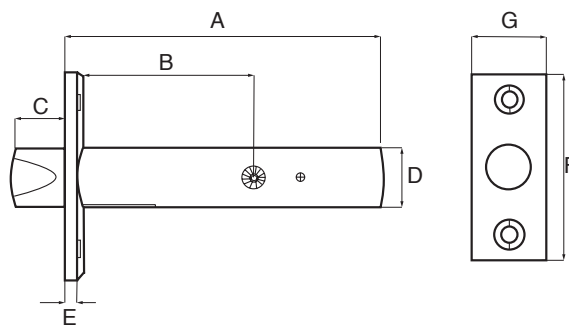

| Artikelnummer | Labelcode | MBH | A (mm) | B (mm) | C (mm) | D x E (mm) | F (mm) | G (mm) | H (mm) | I (mm) | J (mm) | K (mm) |
|---------------|-------------|-----|--------|--------|--------|------------|--------|--------|--------|--------|--------|--------|
| 0160.120.0250 | DRB1225 SCP | 10 | 45 | 25 | 13 | 65 x 22 | 3 | 16 | 55 | 22 | 30 | 3,5 |
| 0160.120.0350 | DRB1235 SCP | 10 | 55 | 35 | 13 | 65 x 22 | 3 | 16 | 55 | 22 | 30 | 3,5 |
| 0160.120.0500 | DRB1250 SCP | 10 | 70 | 50 | 13 | 65 x 22 | 3 | 16 | 55 | 22 | 30 | 3,5 |

| Artikelnummer | Labelcode | MBH | A (mm) | B (mm) | C (mm) | D x E (mm) | F (mm) | G (mm) | H (mm) | I (mm) | J (mm) | K (mm) |
|---------------|-------------|-----|--------|--------|--------|------------|--------|--------|--------|--------|--------|--------|
| 0160.200.0350 | DRB2035 SCP | 10 | 55 | 35 | 12 | 65 x 22 | 3 | 16 | 55 | 22 | 30 | 3,5 |
| 0160.200.0500 | DRB2050 SCP | 10 | 70 | 50 | 12 | 65 x 22 | 3 | 16 | 55 | 22 | 30 | 3,5 |

Insteekveiligheidsrendels, afsluitbaar

| | |
|-----------------------|--|
| materiaal | : zamac |
| finish | : satijn verchromd |
| vergrendeling | : knopcilinder |
| diameter Ø | : 18 mm |
| lengte spindel | : 25 mm |
| bevestigingsmateriaal | : ingesloten |
| accessoires | : sluitpot & 2 sleutels |
| toepassing | : aanvullende beveiliging voor buitendeuren |
| bijzonderheden | : gelijksluitend met SKG raamboompjes van Dulimex (zie pagina 6) |

| Artikelnummer | Labelcode | MBH | A (mm) | B (mm) | C (mm) | D x E (mm) | F (mm) | G (mm) | H (mm) | I (mm) | J (mm) | K (mm) |
|---------------|-------------|-----|--------|--------|--------|------------|--------|--------|--------|--------|--------|--------|
| 0160.200.2500 | DRB2250 SCP | 10 | 85 | 50 | 23 | 65 x 22 | 3 | 16 | 55 | 22 | 30 | 3,5 |