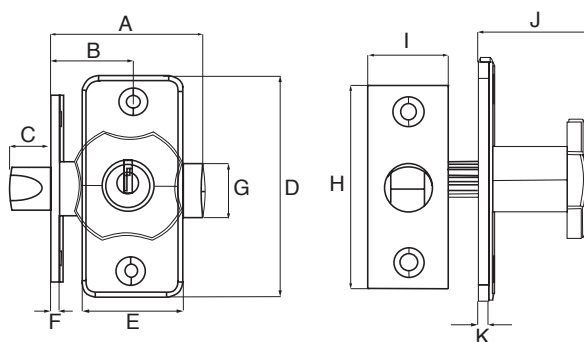

Insteekgrendels

Insteekveiligheidsrendels, afsluitbaar

materiaal	: zamac
finish	: satijn verchromd
vergrendeling	: knopcilinder
diameter Ø	: 18 mm
lengte spindel	: 25 mm
bevestigingsmateriaal	: ingesloten
accessoires	: sluitplaat & 2 sleutels
toepassing	: aanvullende beveiliging voor buitendeuren
bijzonderheden	: gelijksluitend met SKG raamboompjes van Dulimex (zie pagina 6)

Artikelnummer	Labelcode	MBH	A (mm)	B (mm)	C (mm)	D x E (mm)	F (mm)	G (mm)	H (mm)	I (mm)	J (mm)	K (mm)
0160.200.0350	DRB2035 SCP	10	55	35	12	65 x 22	3	16	55	22	30	3,5
0160.200.0500	DRB2050 SCP	10	70	50	12	65 x 22	3	16	55	22	30	3,5