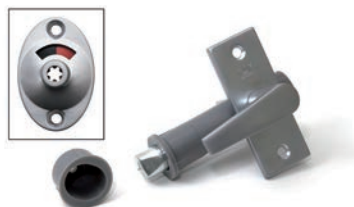

Insteekveiligheidsgrendels, met stersleutel

- materiaal : zamac
- finish : wit gelakt
- vergrendeling : stersleutel
- diameter Ø : 18 mm
- bevestigingsmateriaal : ingesloten
- accessoires : sluitpot & 2 stersleutels
- toepassing : aanvullende beveiliging voor ramen

| Artikelnummer | Labelcode | MBH | A (mm) | B (mm) | C (mm) | D (mm) | E (mm) | F (mm) | G (mm) |
|---------------|------------|-----|--------|--------|--------|--------|--------|--------|--------|
| 0160.300.0252 | DRB3025 WE | 10 | 45 | 25 | 12 | 16 | 3 | 55 | 22 |
| 0160.300.0352 | DRB3035 WE | 10 | 55 | 35 | 12 | 16 | 3 | 55 | 22 |

Insteekgrendels

Insteekveiligheidsrendels, met wc garnituur

| | |
|-----------------------|-----------------------------|
| materiaal | : zamac |
| finish | : satijn verchromd |
| vergrendeling | : knip |
| diameter Ø | : 18 mm |
| lengte spindel | : 50 mm |
| bevestigingsmateriaal | : ingesloten |
| accessoires | : sluitplaat & WC-garnituur |
| toepassing | : WC deur sluiting |

Insteekveiligheidsrendels, met wc garnituur

| | |
|-----------------------|-----------------------------|
| materiaal | : zamac |
| finish | : satijn verchromd |
| vergrendeling | : knip |
| diameter Ø | : 18 mm |
| lengte spindel | : 50 mm |
| bevestigingsmateriaal | : ingesloten |
| accessoires | : sluitplaat & WC-garnituur |
| toepassing | : WC deur sluiting |