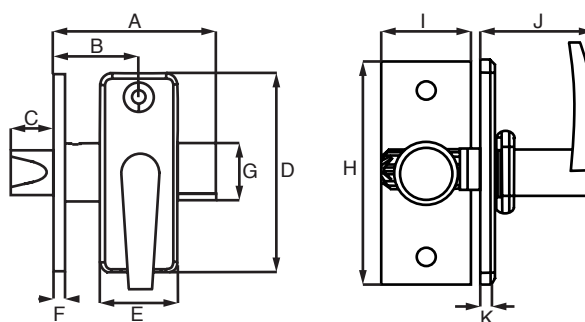

Insteekgrendels

Insteekveiligheidsrendels

| | |
|-----------------------|--|
| materiaal | : zamac |
| finish | : satijn verchromd |
| vergrendeling | : knip |
| diameter Ø | : 18 mm |
| lengte spindel | : 25 mm |
| bevestigingsmateriaal | : ingesloten |
| accessoires | : sluitplaat |
| toepassing | : aanvullende beveiliging voor ramen en buitendeuren |

| Artikelnummer | Labelcode | MBH | A (mm) | B (mm) | C (mm) | D x E (mm) | F (mm) | G (mm) | H (mm) | I (mm) | J (mm) | K (mm) |
|---------------|-------------|-----|-----------|-----------|-----------|---------------|-----------|-----------|-----------|-----------|-----------|-----------|
| 0160.100.0250 | DRB1025 SCP | 10 | 45 | 25 | 13 | 65 x 22 | 3 | 16 | 55 | 22 | 30 | 3,5 |
| 0160.100.0350 | DRB1035 SCP | 10 | 55 | 35 | 13 | 65 x 22 | 3 | 16 | 55 | 22 | 30 | 3,5 |
| 0160.100.0500 | DRB1050 SCP | 10 | 70 | 50 | 13 | 65 x 22 | 3 | 16 | 55 | 22 | 30 | 3,5 |

Insteekveiligheidsrendels

| | |
|-----------------------|--|
| materiaal | : zamac |
| finish | : satijn verchromd |
| vergrendeling | : knip |
| diameter Ø | : 18 mm |
| lengte spindel | : 25 mm |
| bevestigingsmateriaal | : ingesloten |
| accessoires | : sluitpot |
| toepassing | : aanvullende beveiliging voor ramen en buitendeuren |

Insteekveiligheidsgrendels

- materiaal : zamac
- finish : vermessingd
- vergrendeling : knip
- diameter Ø : 18 mm
- lengte spindel : 25 mm
- bevestigingsmateriaal : ingesloten
- accessoires : sluitplaat
- toepassing : aanvullende beveiliging voor ramen en buitendeuren