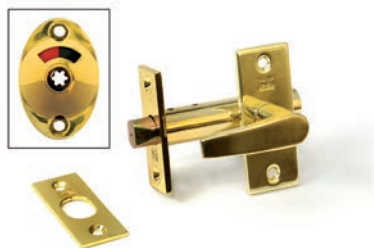

Insteekgrendels

Insteekveiligheidsrendels, met wc garnituur

| | |
|-----------------------|-----------------------------|
| materiaal | : zamac |
| finish | : satijn verchromd |
| vergrendeling | : knip |
| diameter Ø | : 18 mm |
| lengte spindel | : 50 mm |
| bevestigingsmateriaal | : ingesloten |
| accessoires | : sluitplaat & WC-garnituur |
| toepassing | : WC deur sluiting |

| Artikelnummer | Labelcode | MBH | A (mm) | B (mm) | C (mm) | D (mm) | E (mm) | F (mm) | G (mm) | H (mm) | I (mm) | J (mm) |
|---------------|-------------|-----|--------|--------|--------|--------|--------|--------|--------|--------|--------|--------|
| 0160.400.0500 | DRB4050 SCP | 10 | 70 | 50 | 12 | 16 | 3 | 55 | 18 | 30 | 22 | 3,5 |

Insteekveiligheidsrendels, met wc garnituur

| | |
|-----------------------|-----------------------------|
| materiaal | : zamac |
| finish | : satijn verchromd |
| vergrendeling | : knip |
| diameter Ø | : 18 mm |
| lengte spindel | : 50 mm |
| bevestigingsmateriaal | : ingesloten |
| accessoires | : sluitplaat & WC-garnituur |
| toepassing | : WC deur sluiting |

Insteekveiligheidsgrendels, met wc garnituur

- materiaal : zamac
- finish : satijn verchromd
- vergrendeling : knip
- diameter Ø : 18 mm
- lengte spindel : 50 mm
- bevestigingsmateriaal : ingesloten
- accessoires : sluitplaat & WC-garnituur
- toepassing : WC deur sluiting