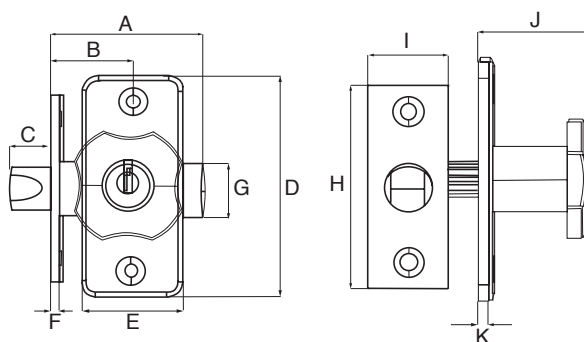

| Artikelnummer | Labelcode | MBH | A (mm) | B (mm) | C (mm) | D x E (mm) | F (mm) | G (mm) | H (mm) | I (mm) | J (mm) | K (mm) |
|---------------|------------|-----|--------|--------|--------|------------|--------|--------|--------|--------|--------|--------|
| 0160.100.0501 | DRB1050 PB | 10 | 70 | 50 | 13 | 65 x 22 | 3 | 16 | 55 | 22 | 30 | 3,5 |

| Artikelnummer | Labelcode | MBH | A (mm) | B (mm) | C (mm) | D x E (mm) | F (mm) | G (mm) | H (mm) | I (mm) | J (mm) | K (mm) |
|---------------|-------------|-----|--------|--------|--------|------------|--------|--------|--------|--------|--------|--------|
| 0160.120.0250 | DRB1225 SCP | 10 | 45 | 25 | 13 | 65 x 22 | 3 | 16 | 55 | 22 | 30 | 3,5 |
| 0160.120.0350 | DRB1235 SCP | 10 | 55 | 35 | 13 | 65 x 22 | 3 | 16 | 55 | 22 | 30 | 3,5 |
| 0160.120.0500 | DRB1250 SCP | 10 | 70 | 50 | 13 | 65 x 22 | 3 | 16 | 55 | 22 | 30 | 3,5 |

Insteekgrendels

Insteekveiligheidsrendels, afsluitbaar

| | |
|-----------------------|--|
| materiaal | : zamac |
| finish | : satijn verchromd |
| vergrendeling | : knopcilinder |
| diameter Ø | : 18 mm |
| lengte spindel | : 25 mm |
| bevestigingsmateriaal | : ingesloten |
| accessoires | : sluitplaat & 2 sleutels |
| toepassing | : aanvullende beveiliging voor buitendeuren |
| bijzonderheden | : gelijksluitend met SKG raamboompjes van Dulimex (zie pagina 6) |

| Artikelnummer | Labelcode | MBH | A (mm) | B (mm) | C (mm) | D x E (mm) | F (mm) | G (mm) | H (mm) | I (mm) | J (mm) | K (mm) |
|---------------|-------------|-----|--------|--------|--------|------------|--------|--------|--------|--------|--------|--------|
| 0160.200.0350 | DRB2035 SCP | 10 | 55 | 35 | 12 | 65 x 22 | 3 | 16 | 55 | 22 | 30 | 3,5 |
| 0160.200.0500 | DRB2050 SCP | 10 | 70 | 50 | 12 | 65 x 22 | 3 | 16 | 55 | 22 | 30 | 3,5 |