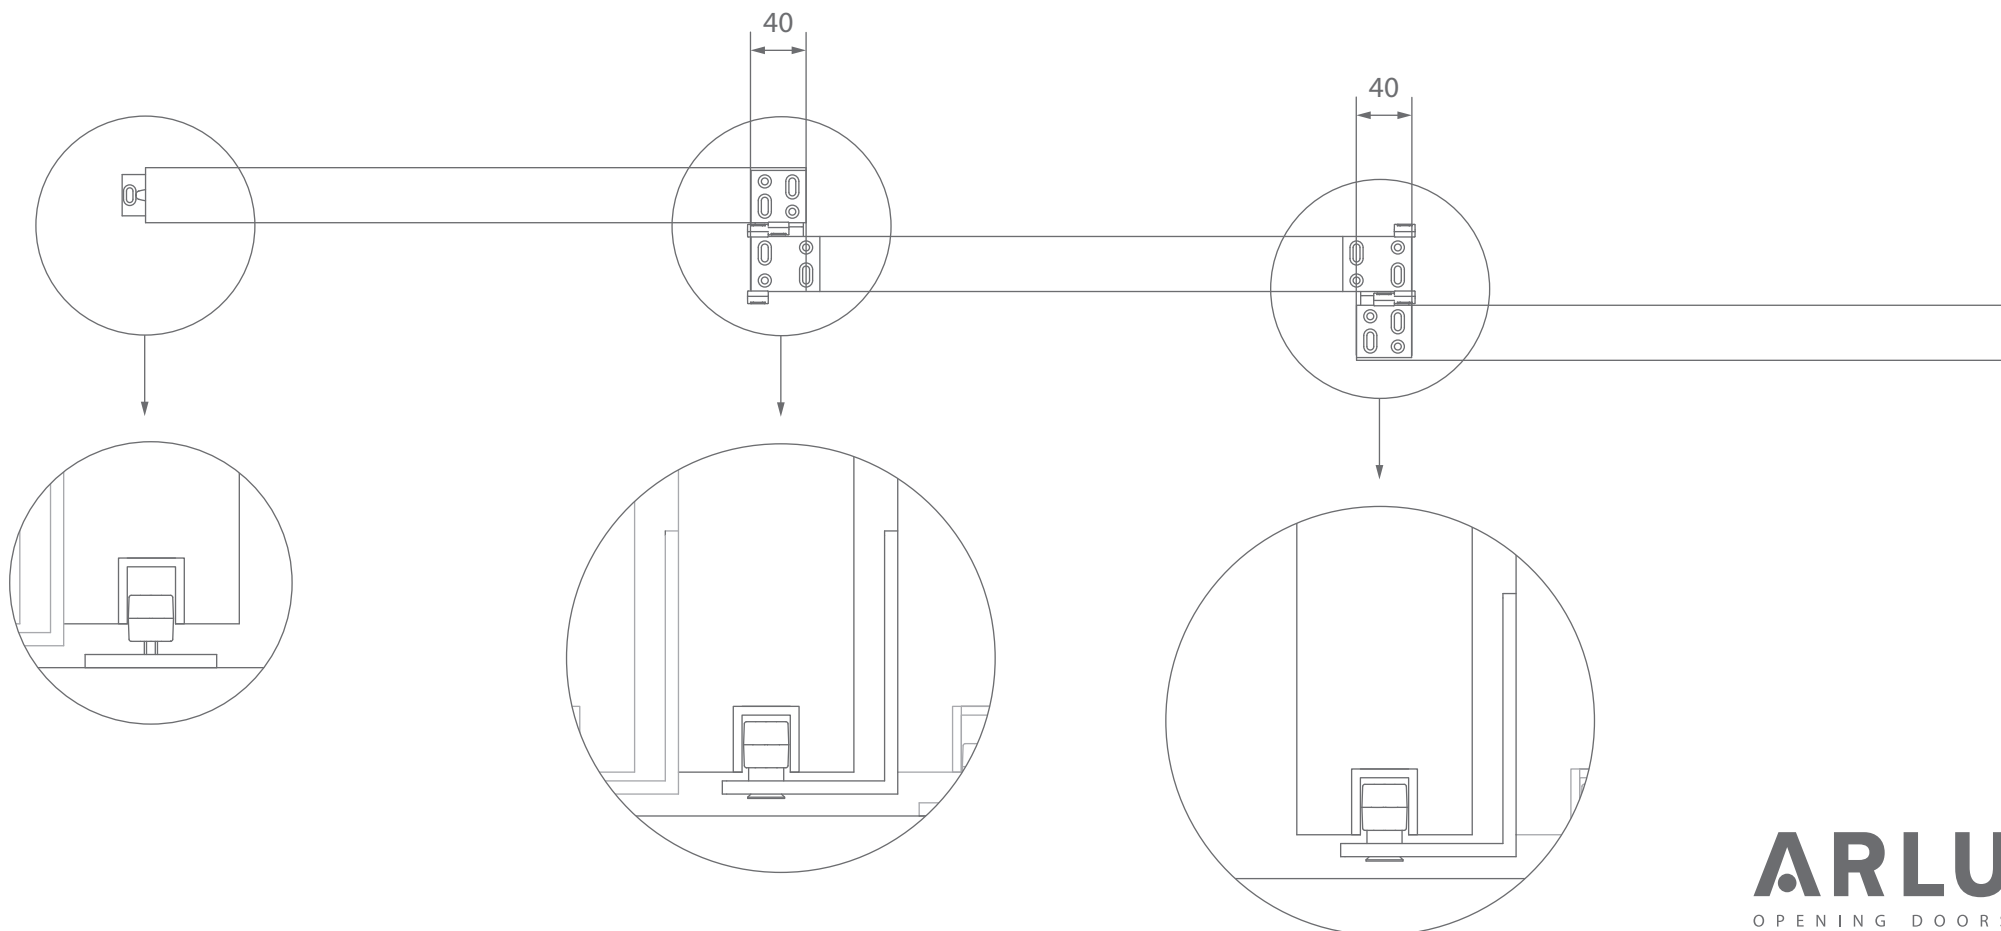

XPERTA

PARALLEL
3 DEUREN / PORTES / DOORS / TÜREN

argenta

ARLU®
OPENING DOORS

Ter Vlucht 2, 8850 Ardoonie
Belgium
+32 (0)51 27 05 00
info@arlu.be
WWW.ARLU.BE