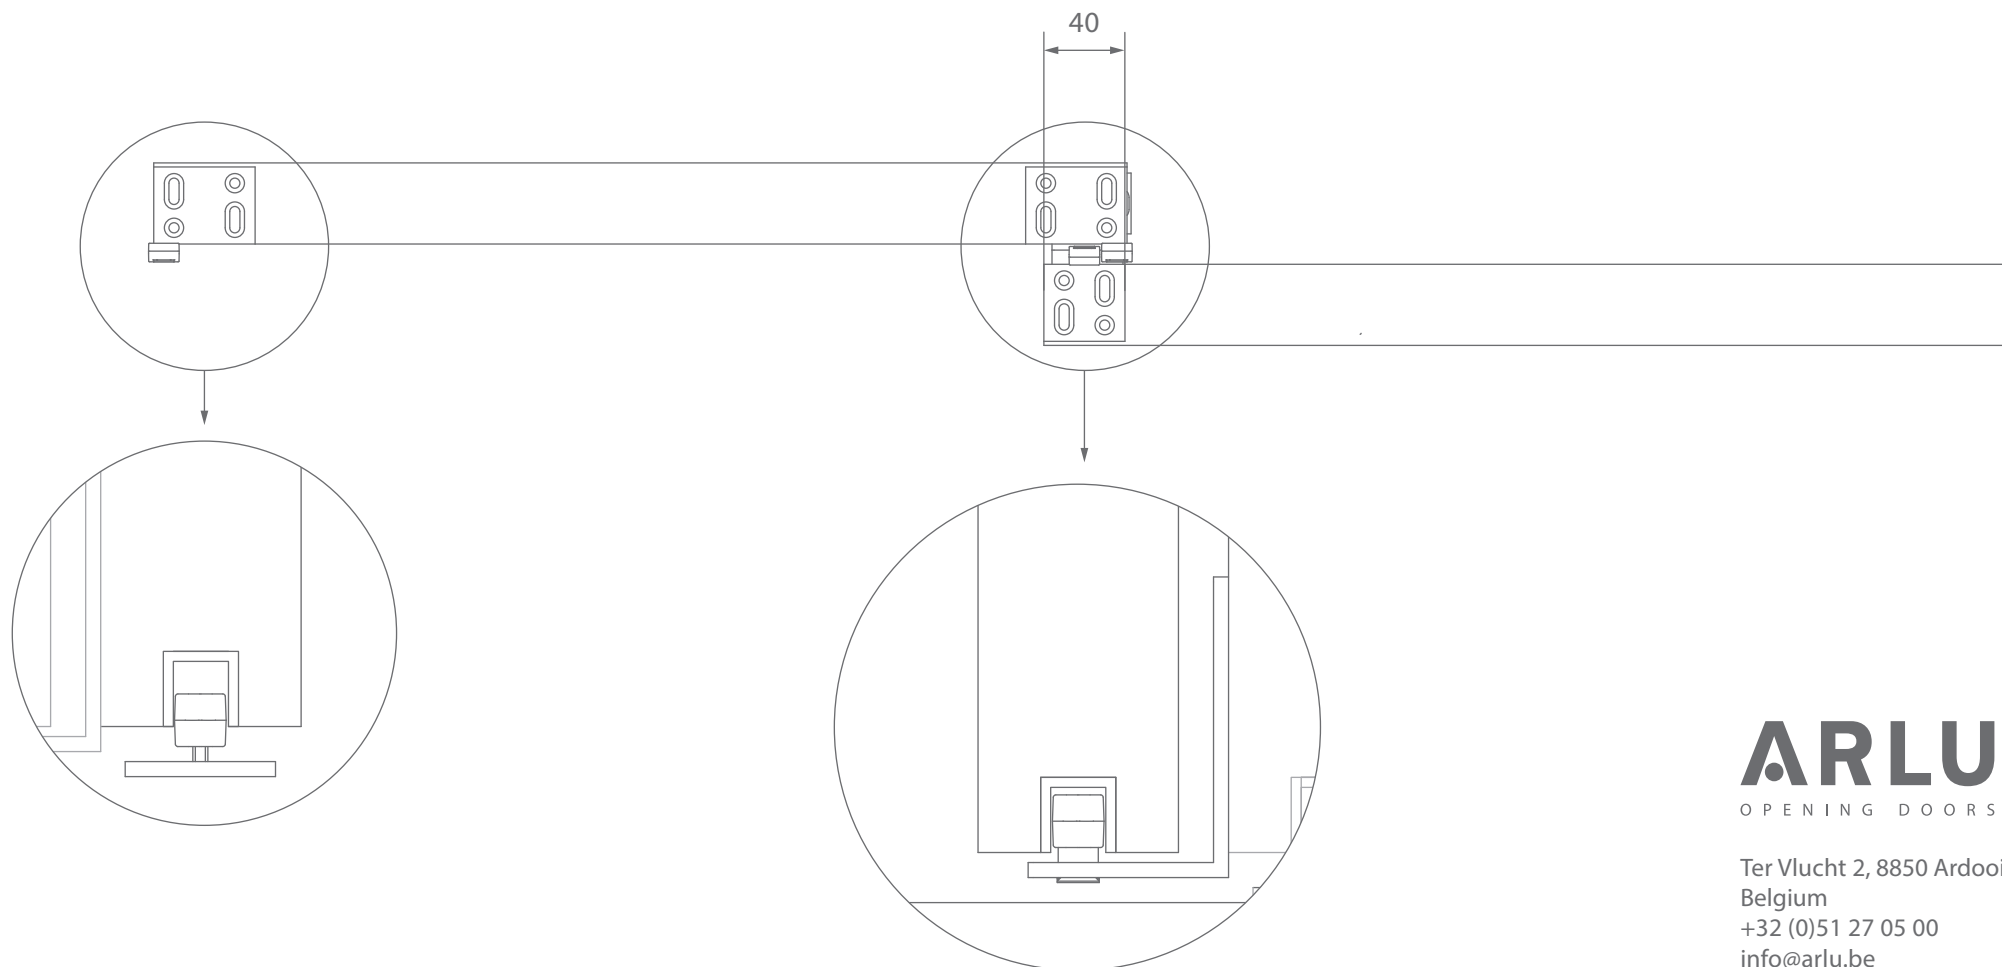

XPERTA

PARALLEL
2 DEUREN / PORTES / DOORS / TÜREN

argenta 

AAA.20002009.00 - V1.1 - 0524

ARLU[®]
OPENING DOORS

Ter Vlucht 2, 8850 Ardooise
Belgium
+32 (0)51 27 05 00
info@arlu.be
WWW.ARLU.BE

XPERTA

PARALLEL
3 DEUREN / PORTES / DOORS / TÜREN