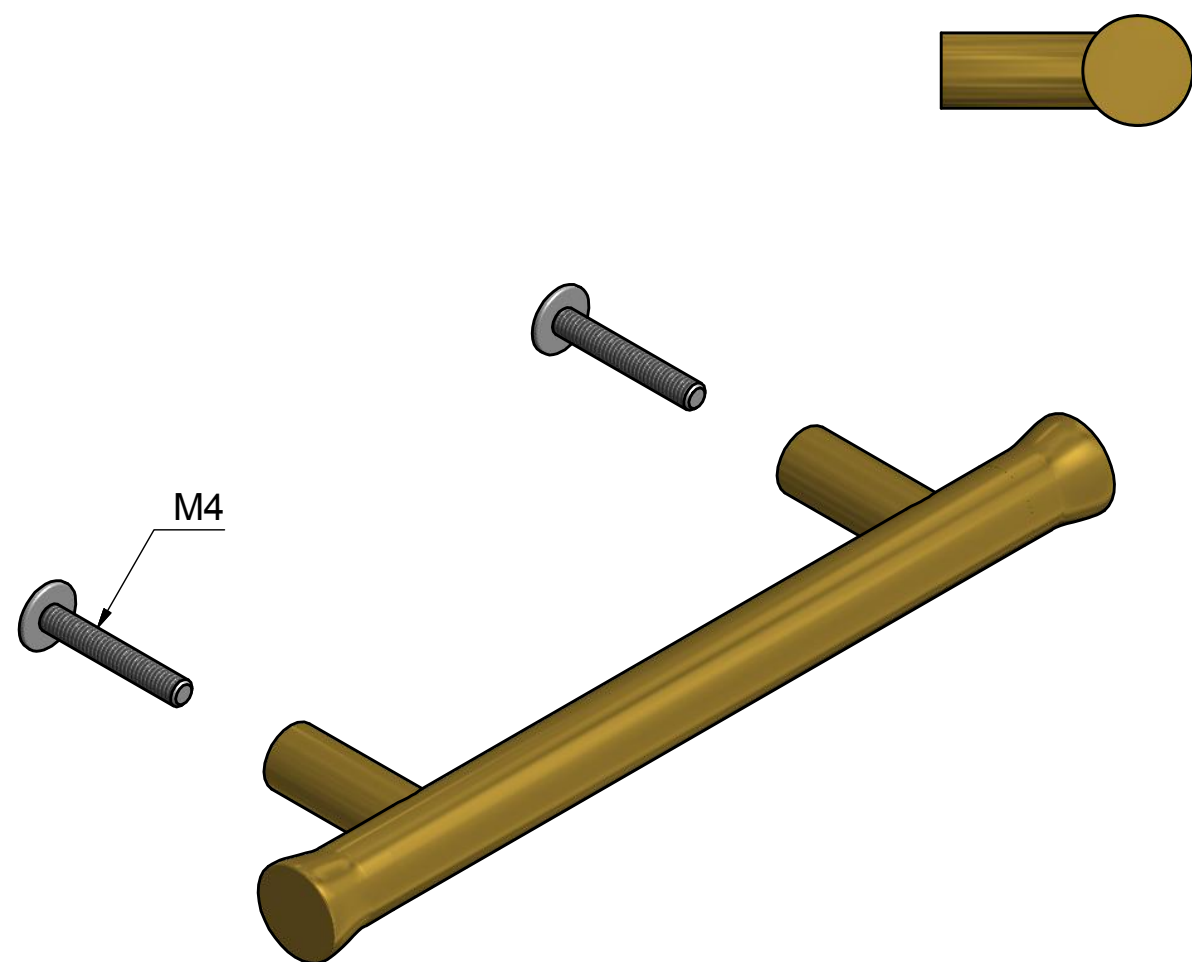

EV9/96

solid cabinet handle
 stainless steel
 PVD satin gold

		Part number: 3104M001IMXX0 EV9 96 IM V01	
		Description: EV9/96 IM	Format: A3
Doc no.:	3104M001IMXX0 EV9 96 IM V01.dwg		
Drawn by:	Christian Brimbois	Creation date:	30-8-2013
Formani Holland B.V. · Amerikalaan 55 · 6199 AE Maastricht Airport · tel: +31 (0)43 308 90 00 · www.formani.nl · info@formani.nl			