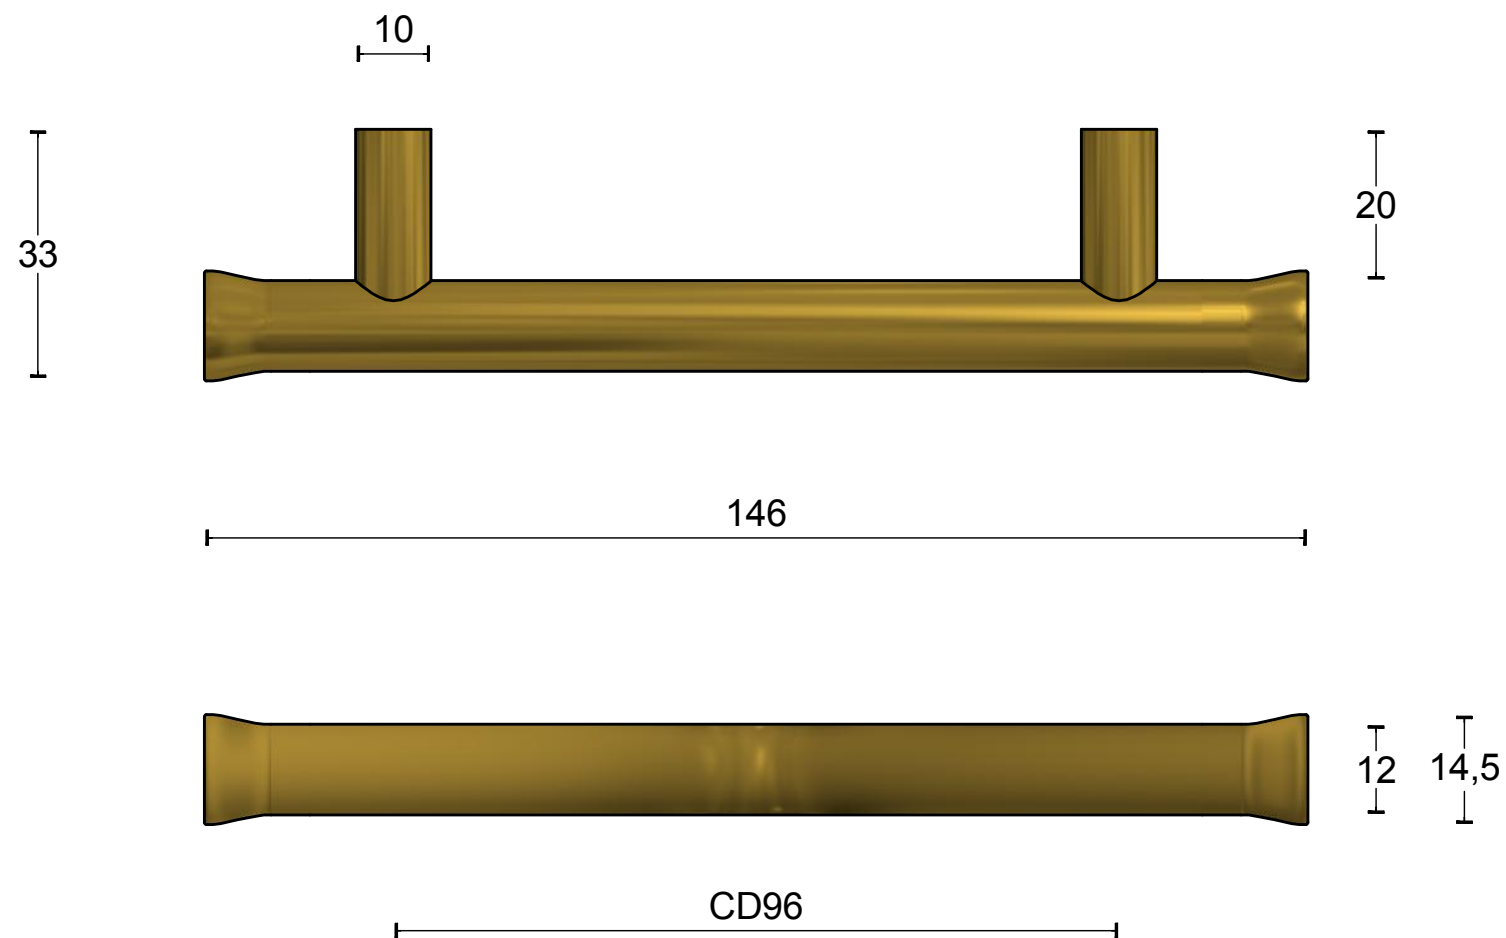

EV9/96

solid cabinet handle
 stainless steel
 PVD satin gold

		Part number: 3104M001IMXX0 EV9 96 IM V01	
		Description: EV9/96 IM	Format: A3
Doc no.:	3104M001IMXX0 EV9 96 IM V01.dwg		
Drawn by:	Christian Brimbois	Creation date:	30-8-2013
Formani Holland B.V. · Amerikalaan 55 · 6199 AE Maastricht Airport · tel: +31 (0)43 308 90 00 · www.formani.nl · info@formani.nl			